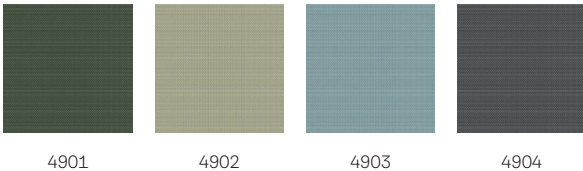

## Farben und Muster

---

VELUX Sonnenschutz Produkte sind in einer großen Farb- und Designauswahl erhältlich. Einige Varianten sind jedoch nur in einer begrenzten Farbpalette erhältlich. Jede Farb- und Designoption hat einen eindeutigen Code. Fügen Sie bei der Bestellung Ihrer Produkte den Code Ihrer Wahl zum entsprechenden Produkttyp hinzu.