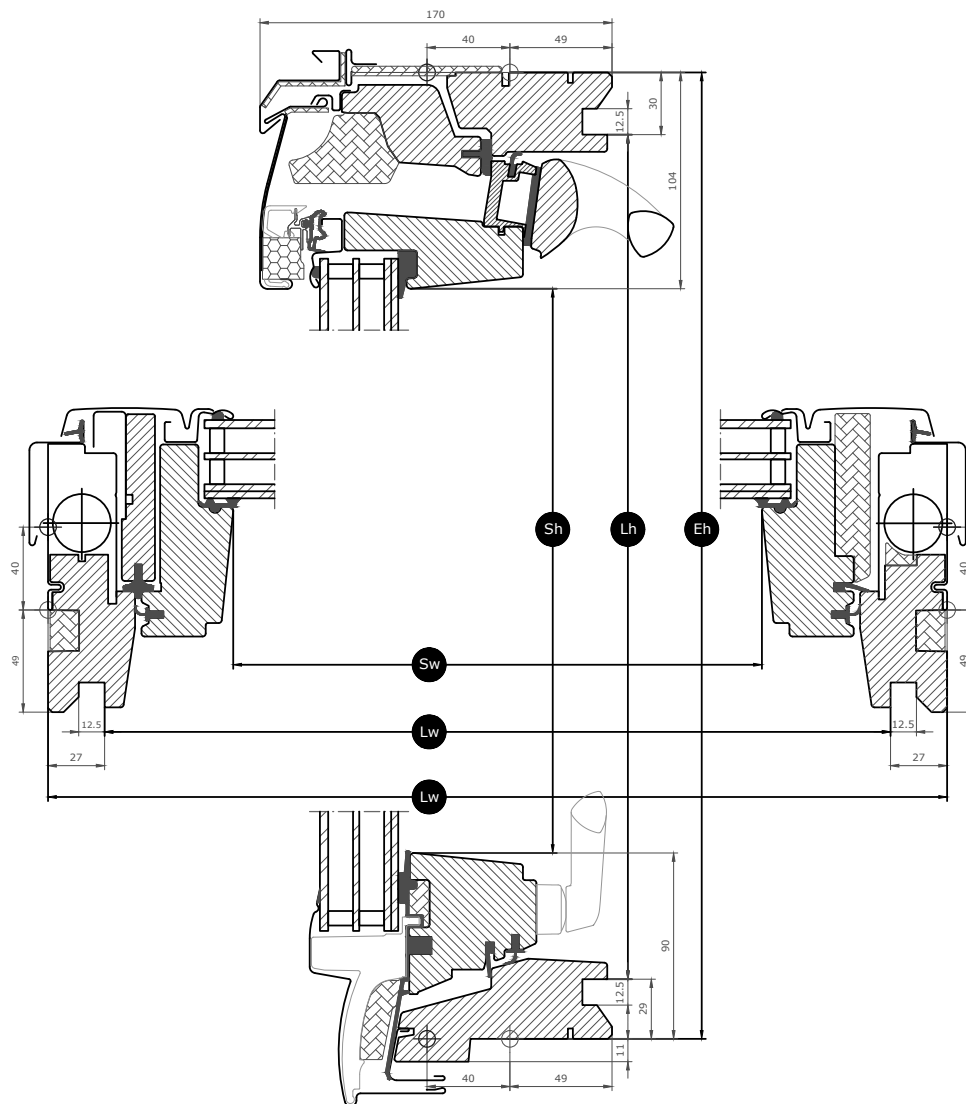

Querschnittsmaße

Breite		CK--	FK--	MK--	PK--	SK--	UK--
Sw	Breite der Flügelrahmenöffnung	371	481	601	763	961	1161
Lw	Abstand zwischen Beschichtungsnuten, Breite	495	605	725	887	1085	1285
Ew	Breite des Außenrahmens	550	660	780	942	1140	1340

Höhe		--04	--06	--08	--10
Sh	Flügelöffnungshöhe	784	984	1204	1406
Lh	Abstand zwischen Beschichtungsnuten, Höhe	919	1119	1339	1541
Eh	Höhe des Außenrahmens	978	1178	1398	1600