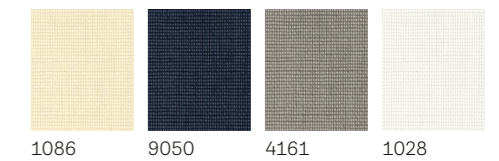

Standartinės spalvos

Stiliaus spalvos

 Dėmesio: visų gaminių tiksli spalva gali skirtis nuo atspausdintų pavyzdžių.

-  Greitas ir lengvas montavimas ant VELUX stogo langų.
-  OEKO-TEX: sudėtyje nėra kenksmingų medžiagų.
-  Vaikams saugus dizainas: nėra kabančių virvelių.