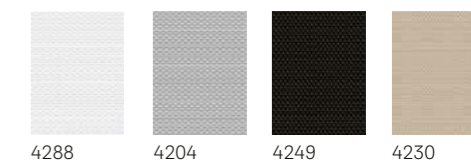

Galimos spalvos

Standartinės spalvos

Dėmesio: visų gaminių tiksli spalva gali skirtis nuo atspausdintų pavyzdžių.

Greitas ir lengvas montavimas su iš anksto sumontuotais laikikliais.

Tamsinanti užuolaidėlė senos kartos langams

VELUX tamsinančios užuolaidėlės DBL yra puiki alternatyva stogo langams, pagamintiems iki 2014m. Idealus sprendimas norint pakeisti senas užuolaidėles ekonomišką sprendimu.

- Užtemdymo efektas
- Fiksavimas bet kurioje padėtyje
- Tinka tik VELUX stogo langams, pagamintiems iki 2014m.
- Galimos 4 spalvos

		Stogo lango dydis													
		Tipas	C02	C04	F04	F06	F08	M04	M06	M08	M10	P06	P08	S06	S08
Rankinis valdymas	DBL		58	63	68	73	-	71	76	82	92	84	92	95	99

Visos kainos nurodytos EUR + PVM.

Apsipirk internetu! www.veluxshop.lt