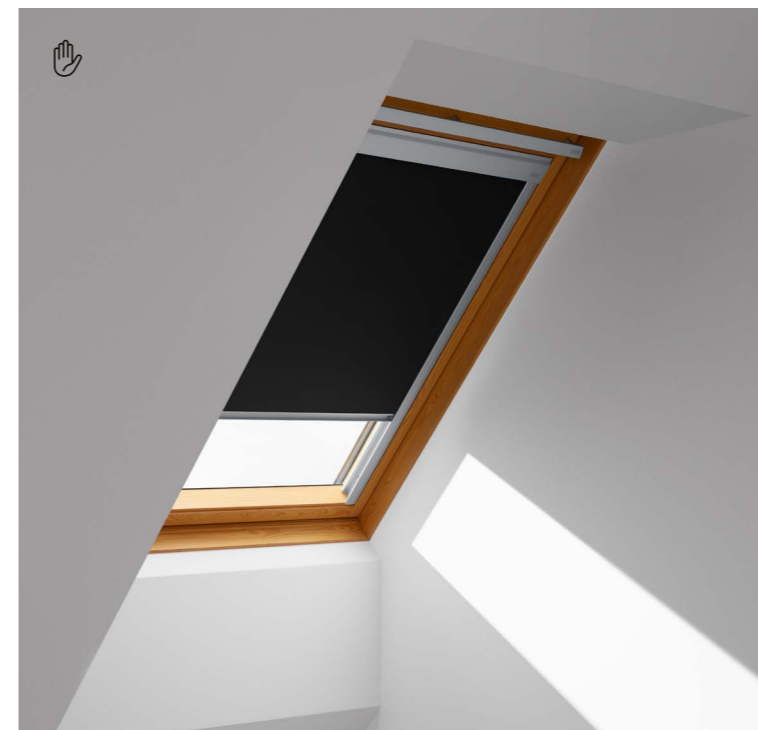

Galimos spalvos

Standartinės spalvos

Dėmesio: visų gaminių tiksli spalva gali skirtis nuo atspausdintų pavyzdžių.

Greitas ir lengvas montavimas su iš anksto sumontuotais laikikliais.

Tamsinanti užuolaidėlė senos kartos langams

VELUX tamsinančios užuolaidėlės DBL yra puiki alternatyva stogo langams, pagamintiems iki 2014m. Idealus sprendimas norint pakeisti senas užuolaidėles ekonomišku sprendimu.

- Užtemdymo efektas
- Fiksavimas bet kurioje padėtyje
- Tinka tik VELUX stogo langams, pagamintiems iki 2014m.
- Galimos 4 spalvos

		Stogo lango dydis													
		Tipas	C02	C04	F04	F06	F08	M04	M06	M08	M10	P06	P08	S06	S08
Rankinis valdymas	DBL		62	67	72	78	-	76	81	87	97	89	97	102	106

Visos kainos nurodytos EUR + PVM.

Apsipirk internetu! www.veluxshop.lt