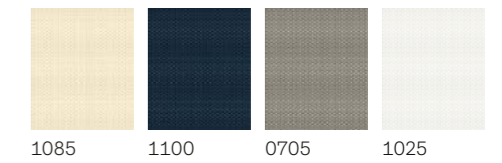

- Greitas ir lengvas montavimas ant VELUX stogo langų.
- OEKO-TEX sudėtyje nėra kenksmingų medžiagų.
- Vaikams saugus dizainas: nėra kabančių virvelių.

Standartinės spalvos

Stiliaus spalvos

Visados derinama su balta klostuota užuolaidėle (1016)