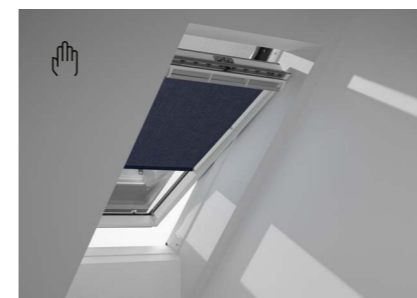

Sutaupyk
10%

Gauk daugiau
naudos ir
sutaupyk

Kombinuotosios VELUX pakuotės teikia dvigubą naudą: vidinė užuolaidėlė skirta šviesai kontroliuoti, o išorinė markizė apsaugos kambarį nuo įkaitimo. Kombinuotosios pakuotės taip pat sutaupo tau 10%, lyginant su atskirų produktų pirkimu.

Apsauga nuo kaitros plus šviesos valdymas (ROP)

Peršviečiama ritininė užuolaidėlė su kabliukais RHL + išorinė markizė MHL

Spalvų variantai:

Apsauga nuo kaitros plus šviesos pritemdymas (ROF)

Peršviečiama ritininė užuolaidėlė + išorinė markizė

Spalvų variantai:

Apsauga nuo kaitros plus užtamsinimas (DOP)

Tamsinanti ritininė užuolaidėlė + išorinė markizė

Spalvų variantai:

Apsauga nuo kaitros plus užtamsinimas ir izoliacija (FOP)

Tamsinanti energiją taupanti klostuota užuolaidėlė + išorinė markizė

Spalvų variantai: