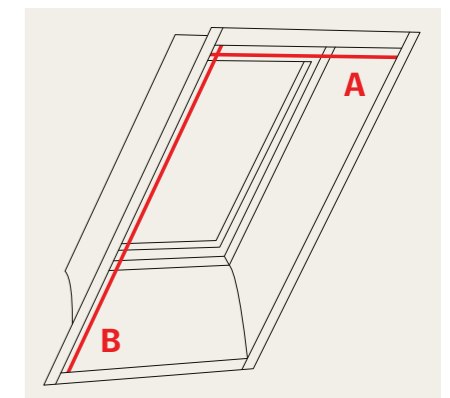

Nustatyk teisingą dydį

- Išmatuok vidinės sienos plotį (A) ir aukštį (B), kad žemiau esančioje lentelėje surastum tinklelio nuo vabzdžių dydžio kodą ir kainą
- Jeigu tavo atveju yra 2 aukščiai (B) arba aukštis didesnis nei 2400 mm, reikalingi du tinkleliai nuo vabzdžių ir jungtis ZOZ 157 SWL. Norėdamas (-a) sužinoti kainą susisiek su klientų aptarnavimo skyriumi
- Pažiūrėk filmuką, kaip išmatuoti ir kaip nustatyti teisingą dydį: <https://www.velux.lt/gaminiai/naujienos_uzuolaides-ir-zaliuzes/tinklelis-nuo-vabzdziu>

SVARBU: Tinklelių nuo vabzdžių dydžio kodai gali skirtis nuo stogo langų dydžių kodų, todėl išmatuok (A) ir (B) ir prieš užsakydamas (-a) surask teisingą dydžio kodą apačioje esančioje lentelėje

	A						
	0-438 mm	439-530 mm	531-640 mm	641-760 mm	761-922 mm	923-1120 mm	1121-1285 mm
0-1600 mm	ZIL BK04	ZIL CK02	ZIL FK08	ZIL MK06	ZIL PK25	ZIL SK06	ZIL UK04
	133	123	162	162	167	203	208
1601-2000 mm	Specialus užsakymas	ZIL CK06	ZIL FK08	ZIL MK06	ZIL PK06	ZIL SK06	ZIL UK10
		146	162	162	179	203	250
2001-2400 mm	Specialus užsakymas	Specialus užsakymas	ZIL FK08	ZIL MK10	ZIL PK10	ZIL SK10	ZIL UK10
			162	195	206	235	250

Visos kainos nurodytos EUR + PVM.

Apsipirk internetu! www.veluxshop.lt