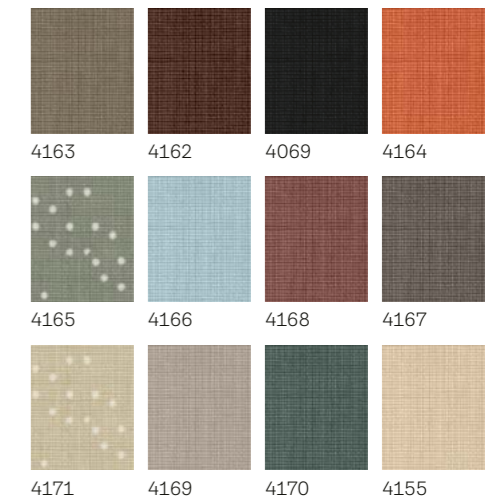

Standartinės spalvos

Stiliaus spalvos

⚠ Dėmesio: visų gaminių tiksli spalva gali skirtis nuo atspausdintų pavyzdžių.

Šoniniai profiliai

- 🕒 Greitas ir lengvas montavimas ant VELUX stogo langų.
- 🌿 OEKO-TEX: sudėtyje nėra kenksmingų medžiagų.
- 👶 Vaikams saugus dizainas: nėra kabančių virvelių.