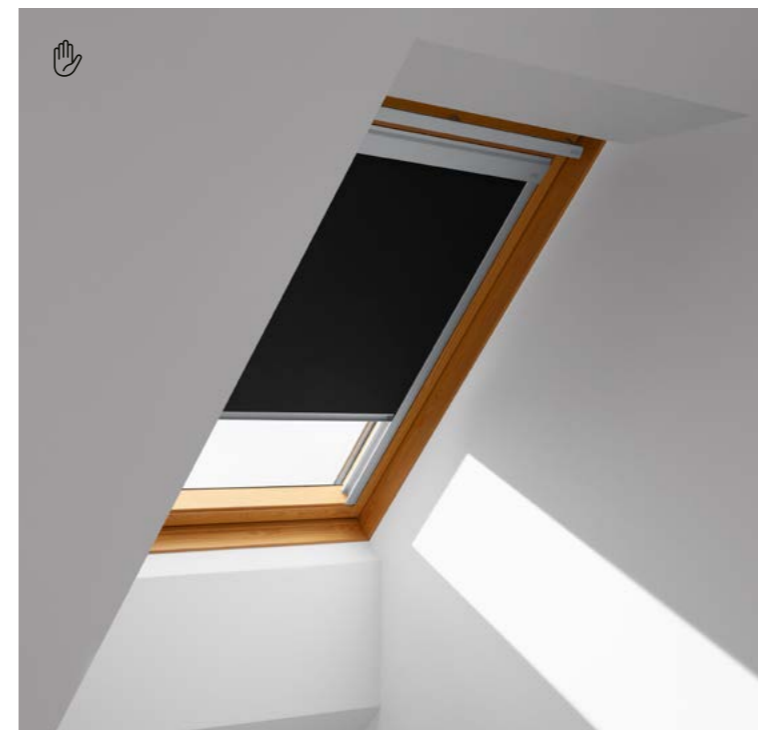

Galimos spalvos

Standartinės spalvos

Dėmesio: visų gaminių tiksli spalva gali skirtis nuo atspausdintų pavyzdžių.

Greitas ir lengvas montavimas su iš anksto sumontuotais laikikliais.

Tamsinanti užuolaidėlė senos kartos langams

VELUX tamsinančios užuolaidėlės DBL yra puiki alternatyva stogo langams, pagamintiems iki 2014m. Idealus sprendimas norint pakeisti senas užuolaidėles ekonomišką sprendimu.

- Užtemdymo efektas
- Fiksavimas bet kurioje padėtyje
- Tinka tik VELUX stogo langams, pagamintiems iki 2014m.
- Galimos 4 spalvos

		Stogo lango dydis													
		Tipas	C02	C04	F04	F06	F08	M04	M06	M08	M10	P06	P08	S06	S08
Rankinis valdymas	DBL		58	63	68	73	-	71	76	82	92	84	92	95	99

Visos kainos nurodytos EUR + PVM.

Apsipirk internetu! www.veluxshop.lt