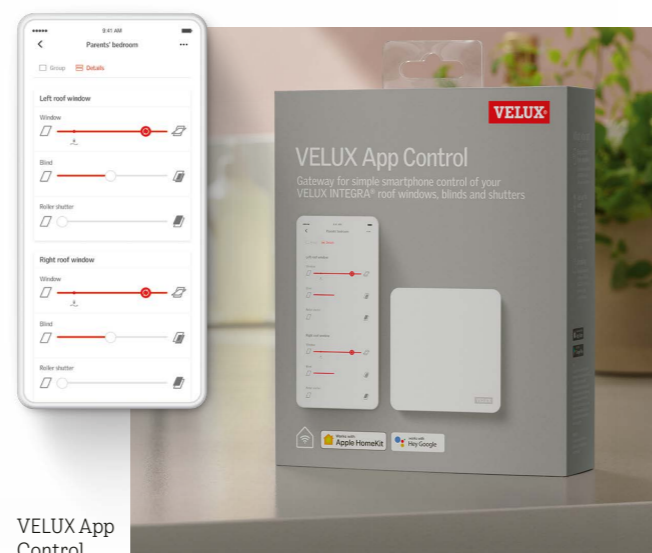

Išmanusis namų valdymas

Leisk „Išmaniajam namų valdymui“ pasirūpinti tavo patalpų mikroklimatu

Išnaudok visą automatinių užuolaidėlių ir išorinių žaliuzių potencialą su „Išmaniojo namų valdymo“ sprendimais, kurie įgalina tave lengvai prisiminti atsakomybę už patalpų mikroklimatą. „VELUX App Control“ leidžia valdyti elektra ar saulės energija valdomus produktus tiesiai iš telefono, tau esant namuose ar išėjus. „VELUX ACTIVE with NETATMO“ automatiškai pagerina patalpų mikroklimatą ir siūlo patogų elektra ar saulės energija valdomų produktų valdymą išmaniuoju telefonu arba balso komandomis. Norėdamas (-a) apsaugoti namus nuo perteklinės kaitros, tiesiog leisk sistemai pasitikėti įrengtais patalpų mikroklimato jutikliais ir tiesiogine orų prognoze ir automatiškai valdyti tavo užuolaidėles, markizes ir išorines žaliuzes.

www.velux.lt/gaminiai/ismanieji-namai

VELUX App Control

Valdyk savo namus iš bet kur

„VELUX App Control“ leidžia atverti ir užverti stogo langus, užuolaidėles, markizes ir išorines žaliuzes vos vienu perbraukimu. Taip pat gali sugrupuoti daugiau automatinų VELUX produktų ir valdyti kombinuotai.

- Suderinama su automatiniais VELUX stogo langais, užuolaidėlėmis, markizėmis ir išorinėmis žaliuzėmis
- Asmeninio tvarkaraščio sudarymo savybės
- Lengvas produktų grupavimas
- Visiška kontrolė iš išmaniojo telefono programėlės
- Lengvas valdymas balsu
- Įdiegtas duomenų saugumas

KIG 128 €

VELUX App Control

VELUX ACTIVE with NETATMO

Tobulesni namai kasdien

Įsirenk VELUX ACTIVE sistemą, kuri suteikia galimybę patogiai valdyti automatinius VELUX gaminius išmaniuoju telefonu ar balsu komandomis kad ir kur bebūtum. Taip pat gali leisti sistemai pasitikėti įrengtais patalpų mikroklimato jutikliais ir tiesiogine orų prognoze ir automatiškai valdyti langus ir išorines žaliuzes, kad namuose būtų geresnis mikroklimatas tau ir tavo namiškiams.