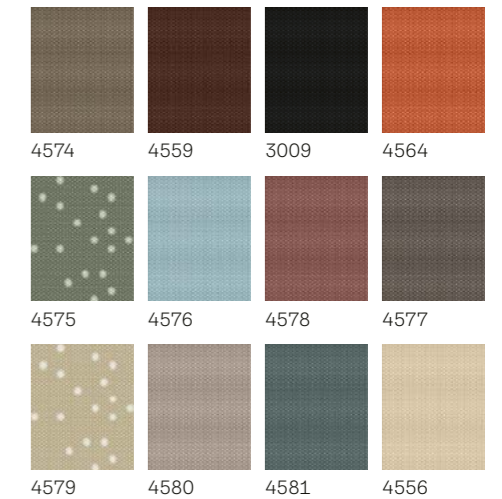

Dviguba tamsinanti ritininė užuolaidėlė

Dvi užuolaidėlės vienoje. Puikiai tinka miegamiesiems ar svetainėms, kur reikia arba reguliuoti šviesą, arba užblokuoti ją geram nakties miegui.

- Du būdai kontroliuoti šviesą viename sprendime – visiškai užtamsink kambarį arba sušvelnink įeinančią šviesą
- Pasirink bet kurios spalvos tamsinančią ritininę užuolaidėlę, derinamą su balta klostuota užuolaidėle (1016)
- Gaminama su baltais ar šlifuoju aliuminio šoniniais profiliais
- Derink su išorinėmis žaliuzėmis ar markize efektyviai apsaugai nuo karščio.

- Greitas ir lengvas montavimas ant VELUX stogo langų.
- OEKO-TEX sudėtyje nėra kenksmingų medžiagų.
- Vaikams saugus dizainas: nėra kabančių virvelių.

Standartinės spalvos

Stiliaus spalvos