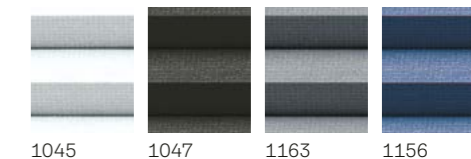

Standartinės spalvos

Stiliaus spalvos

⚠ Dėmesio: visų gaminių tikslī spalva gali skirtis nuo atspausdintų pavyzdžių.

Šoniniai profiliai

Aliuminio

Balta

- ⌚ Greitas ir lengvas montavimas ant VELUX stogo langų.
- 🌿 OEKO-TEX: sudėtyje nėra kenksmingų medžiagų.
- 👶 Vaikams saugus dizainas: nėra kabančių virvelių.