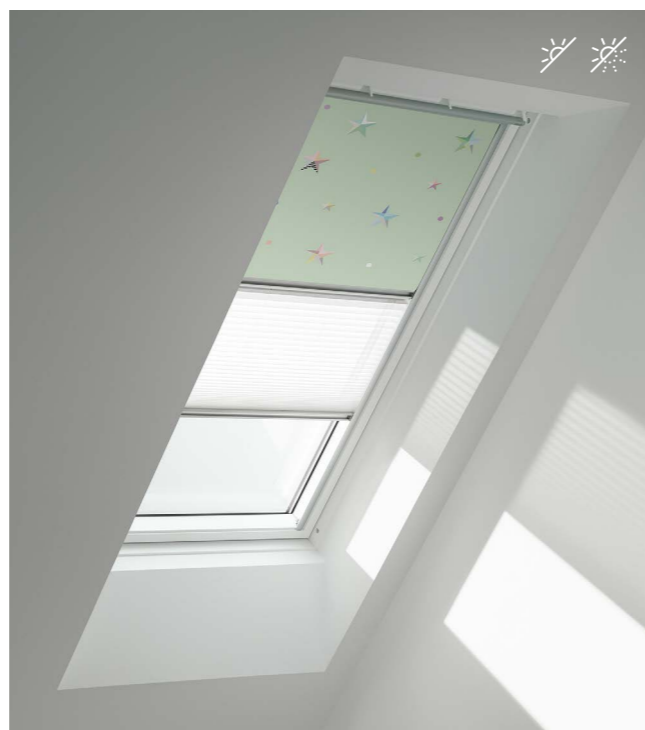

Kolekcija vaikams

Didžiausi nuotykių prasideda nuo gero nakties miego. Tamsinančių ritininių užvalaidėlių ir dvigubų tamsinančių ritininių užvalaidėlių raštai įkvepiantys ir smagūs, sukurti vaikų kambariams.

Derink su tinkleliu nuo vabzdžių, kad šie netrikdytų tavo miego. Daugiau informacijos 51 puslapyje.

Šoniniai profiliai

Aluminio

Balta

Tamsinanti ritininė užvalaidėlė

- Visiškai užblokuoja šviesą
- Gaminama su baltais ar šlifutu aliuminio šoniniais profiliais

Dviguba tamsinanti ritininė užvalaidėlė

- Vienas sprendimas – du būdai kontroliuoti šviesą. Užtamsink kambarį visiškai ar sušvelnink įeinančią šviesą
- Gaminama su baltais ar šlifutu aliuminio šoniniais profiliais
- Pasirink bet kurią tamsinančią ritininę užvalaidėlę iš kolekcijos vaikams. Ši užvalaidėlė derinama su balta klostuota užvalaidėle (1016)

- Greitas ir lengvas montavimas ant VELUX stogo langų.
- OEKO-TEX® sudėtyje nėra kenksmingų medžiagų.
- Vaikams saugus dizainas: nėra kabančių virvelių.

Lango dydis

Tipas	CK02	CK04	FK04	FK06	FK08	MK04	MK06	MK08	MK10	PK06	PK08	SK06	SK08
	C02	C04	F04	F06	F08	M04	M06	M08	M10	P06	P08	S06	S08
Tamsinanti, DKL	101	109	119	128	133	124	133	143	160	147	160	167	173
Dviguba tamsinanti, DFD	132	142	154	166	173	161	173	186	208	191	208	217	225

Rankinis valdymas

Visos kainos nurodytos EUR + PVM.

Apsipirk internetu! www.veluxshop.lt