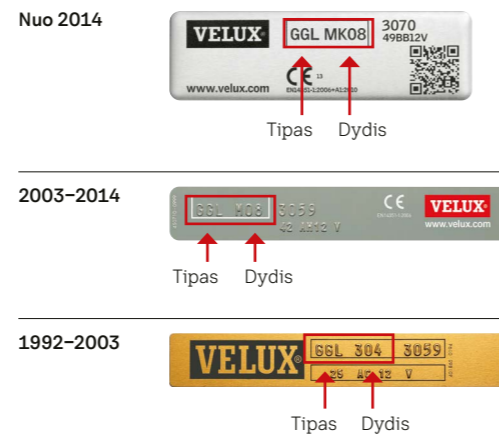

Dėmesio: tikra spalva gali skirtis nuo atspausdintos.

Priedai tavo užuolaidėlėms ir išorinėms žaliuzėms

Valdymo lazdelės

ZCZ 080 80 cm 25 €
ZCT 200 teleskopinė 108-188 cm 31 €

Lazdele lengva valdyti aukštai sumontuotas rankinio valdymo užuolaidėles.