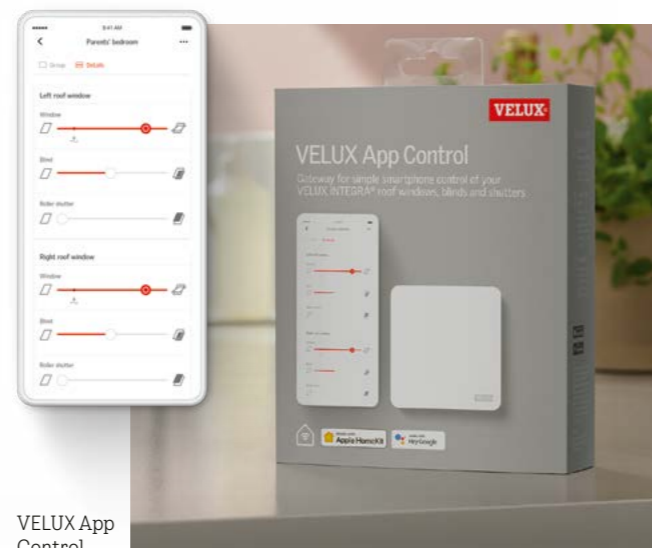

Išmanusis namų valdymas

Leisk „Išmaniajam namų valdymui“ pasirūpinti tavo patalpų mikroklimatu

Išnaudok visą automatinių užuolaidėlių ir išorinių žaliuzių potencialą su „Išmaniojo namų valdymo“ sprendimais, kurie įgalina tave lengvai prisiminti atsakomybę už patalpų mikroklimatą. „VELUX App Control“ leidžia valdyti elektra ar saulės energija valdomus produktus tiesiai iš telefono, tau esant namuose ar išėjus. „VELUX ACTIVE with NETATMO“ automatiškai pagerina patalpų mikroklimatą ir siūlo patogų elektra ar saulės energija valdomų produktų valdymą išmaniuoju telefonu arba balso komandomis. Norėdamas (-a) apsaugoti namus nuo perteklinės kaitros, tiesiog leisk sistemai pasitikėti įrengtais patalpų mikroklimato jutikliais ir tiesiogine orų prognoze ir automatiškai valdyti tavo užuolaidėles, markizes ir išorines žaliuzes.

www.velux.lt/gaminiai/ismanieji-namai

VELUX App Control

Valdyk savo namus iš bet kur

„VELUX App Control“ leidžia atverti ir užverti stogo langus, užuolaidėles, markizes ir išorines žaliuzes vos vienu perbraukimu. Taip pat gali sugrupuoti daugiau automatinį VELUX produktų ir valdyti kombinuotai.

- Suderinama su automatiniais VELUX stogo langais, užuolaidėlėmis, markizėmis ir išorinėmis žaliuzėmis
- Asmeninio tvarkaraščio sudarymo savybės
- Lengvas produktų grupavimas
- Visiška kontrolė iš išmaniojo telefono programėlės
- Lengvas valdymas balsu
- Įdiegtas duomenų saugumas

KIG 121 €

VELUX App Control

VELUX ACTIVE with NETATMO

Tobulesni namai kasdien

Įsirenk VELUX ACTIVE sistemą, kuri suteikia galimybę patogiai valdyti automatinius VELUX gaminius išmaniuoju telefonu ar balsu komandomis kad ir kur bebūtum. Taip pat gali leisti sistemai pasitikėti įrengtais patalpų mikroklimato jutikliais ir tiesiogine orų prognoze ir automatiškai valdyti langus ir išorines žaliuzes, kad namuose būtų geresnis mikroklimatas tau ir tavo namiškiams.