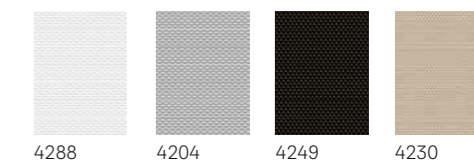

Galimos spalvos

Standartinės spalvos

Dėmesio: visų gaminių tiksli spalva gali skirtis nuo atspausdintų pavyzdžių.

Greitas ir lengvas montavimas su iš anksto sumontuotais laikikliais.

Tamsinanti užuolaidėlė senos kartos langams

VELUX tamsinančios užuolaidėlės DBL yra puiki alternatyva stogo langams, pagamintiems iki 2014m. Idealus sprendimas norint pakeisti senas užuolaidėles ekonomišku sprendimu.

- Užtemdymo efektas
- Fiksavimas bet kurioje padėtyje
- Tinka tik VELUX stogo langams, pagamintiems iki 2014m.
- Galimos 4 spalvos

		Stogo lango dydis													
		Tipas	C02	C04	F04	F06	F08	M04	M06	M08	M10	P06	P08	S06	S08
Rankinis valdymas	DBL		62	67	72	78	-	76	81	87	97	89	97	102	106

Visos kainos nurodytos EUR + PVM.

Apsipirk internetu! www.veluxshop.lt