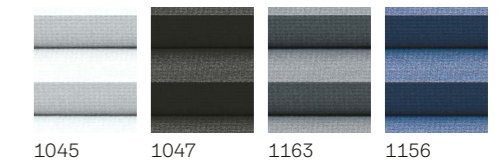

Standartinės spalvos