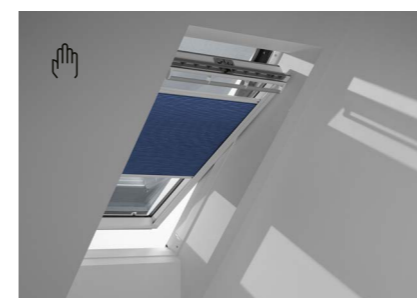

Apsauga nuo kaitros plus užtamsinimas (DOP)

Tamsinanti ritininė užuolaidėlė + išorinė markizė

Spalvų variantai: