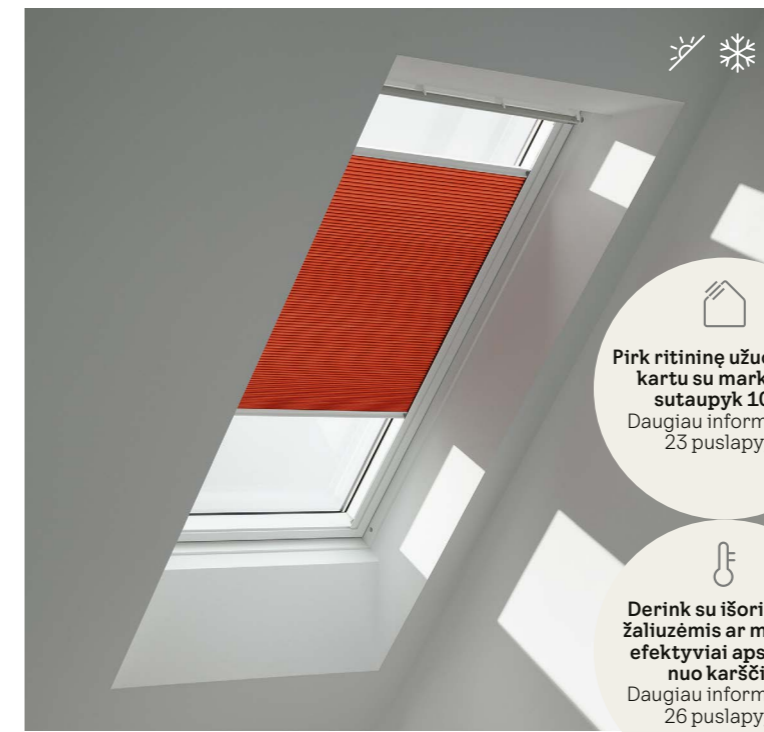

Standartinės spalvos

Stiliaus spalvos

⚠ Dėmesio: visų gaminių tikslī spalva gali skirtis nuo atspausdintų pavyzdžių.

Šoniniai profiliai

- ⌚ Greitas ir lengvas montavimas ant VELUX stogo langų.
- 🌿 OEKO-TEX: sudėtyje nėra kenksmingų medžiagų.
- 👶 Vaikams saugus dizainas: nėra kabančių virvelių.

Tamsinanti energiją taupanti klostuota užuolaidėlė

Uniklaus užuolaidėlės dizainas suteikia užtamsinimą ir šilumos izoliaciją visus metus.

- Užblokuoja visą šviesą
- „Skrajojantis“ dizainas užtikrina užuolaidėlės fiksavimą bet kokioje padėtyje (tik rankinio valdymo versija)
- Dviguba klostuota konstrukcija su aliuminio danga viduje išlaiko šilumą viduje žiemos metu
- FHC (standartinių spalvų) + markizė MHL = rinkinys, sutaupantis 10%
- Naujos elektrinės DML ir su saulės baterija DSL užuolaidėlės, plonesniais šoniniais profiliais.

Lango dydis

	Spalva	Lango dydis													
		CK02 C02	CK04 C04	FK04 F04	FK06 F06	FK08 F08	MK04 M04	MK06 M06	MK08 M08	MK10 M10	PK06 P06	PK08 P08	SK06 S06	SK08 S08	
👤 Rankinis valdymas, FHC	Standartinė	115	124	134	145	151	140	151	161	181	166	181	189	196	
	Stiliaus	132	142	154	166	173	161	173	186	208	191	208	217	225	
👤 Automatinė, valdoma elektra, FMC	Standartinė	231	240	250	261	267	256	267	277	297	282	297	305	312	
	Stiliaus	248	258	270	282	289	277	289	302	324	307	324	333	341	
☀️ Automatinė, valdoma saulės energija, FSC	Standartinė	231	240	250	261	267	256	267	277	297	282	297	305	312	
	Stiliaus	248	258	270	282	289	277	289	302	324	307	324	333	341	

-10%

PIRK RINKINIŲ: tamsinanti energiją taupanti klostuota užuolaidėlė + markizė ir gauk 10 % nuolaidą

👤 FOP (MHL + FHC)	Standartinė	168	176	195	205	211	206	216	225	243	243	256	274	280