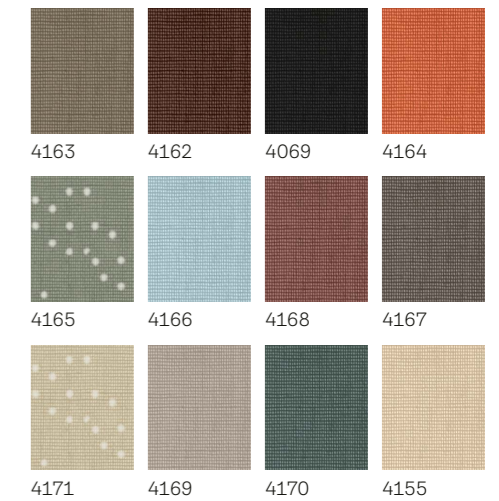

Dėmesio: visų gaminių tiksli spalva gali skirtis nuo atspausdintų pavyzdžių.

- Greitas ir lengvas montavimas ant VELUX stogo langų.
- OEKO-TEX: sudėtyje nėra kenksmingų medžiagų.
- Vaikams saugus dizainas: nėra kabančių virvelių.

Šoniniai profiliai

Aliuminio

Balta

Lango dydis

	Spalva	Lango dydis													
		CK02 C02	CK04 C04	FK04 F04	FK06 F06	FK08 F08	MK04 M04	MK06 M06	MK08 M08	MK10 M10	PK06 P06	PK08 P08	SK06 S06	SK08 S08	
Rankinio valdymo, RFL	Standartinė	79	86	93	100	104	97	104	112	125	115	125	131	136	
	Stiliaus	91	98	107	115	120	112	120	128	144	132	144	150	156	
Automatinė, valdoma elektra, RML	Standartinė	195	202	209	216	220	213	220	228	241	231	241	247	252	
	Stiliaus	207	214	223	231	236	228	236	244	260	248	260	266	272	
Automatinė, valdoma saulės energija, RSL	Standartinė	195	202	209	216	220	213	220	228	241	231	241	247	252	
	Stiliaus	207	214	223	231	236	228	236	244	260	248	260	266	272	

PIRK RINKINĮ: ritininė užuolaidėlė + markizė ir gauk 10% nuolaidą

ROP (MHL + RHL)	Standartinė	105	105	123	123	123	132	132	132	132	154	154	171	171
ROF (MHL + RFL)	Standartinė	136	142	158	165	168	167	174	181	193	197	206	221	226

Jei RML montuojama ant ne nuotolinio valdymo stogo lango, reikia KUX.
Jei RML montuojama ant nuo 2014 metų pagamintų stogo langų, reikia ZOZ 241.
Jei RML montuojama ant iki 2014 metų pagamintų stogo langų, reikia ZOZ 243.

Visos kainos nurodytos EUR + PVM.

Apsipirk internetu! www.veluxshop.lt