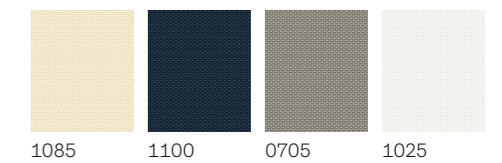

Dviguba tamsinanti ritininė užuolaidėlė

Dvi užuolaidėlės vienoje. Puikiai tinka miegamiesiems ar svetainėms, kur reikia arba reguliuoti šviesą, arba užblokuoti ją geram nakties miegui.

- Du būdai kontroliuoti šviesą viename sprendime – visiškai užtamsink kambarį arba sušvelnink įeinančią šviesą
- Pasirink bet kurios spalvos tamsinančią ritininę užuolaidėlę, derinamą su balta klostuota užuolaidėle (1016)
- Gaminama su baltais ar šlifuoju aliuminio šoniniais profiliais
- Derink su išorinėmis žaliuzėmis ar markize efektyviai apsaugai nuo karščio.

- Greitas ir lengvas montavimas ant VELUX stogo langų.
- OEKO-TEX® sudėtyje nėra kenksmingų medžiagų.
- Vaikams saugus dizainas: nėra kabančių virvelių.

Standartinės spalvos

Stiliaus spalvos