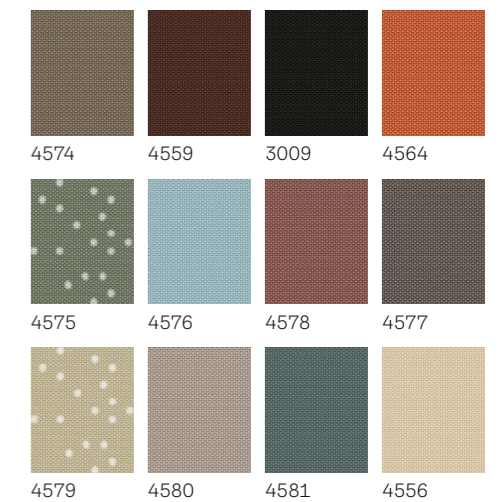

Dviguba tamsinanti ritininė užuolaidėlė

Dvi užuolaidėlės vienoje. Puikiai tinka miegamiesiems ar svetainėms, kur reikia arba reguliuoti šviesą, arba užblokuoti ją geram nakties miegui.

- Du būdai kontroliuoti šviesą viename sprendime – visiškai užtamsink kambarį arba sušvelnink įeinančią šviesą
- Pasirink bet kurios spalvos tamsinančią ritininę užuolaidėlę, derinamą su balta klostuota užuolaidėle (1016)
- Gaminama su baltais ar šlifuoju aliuminio šoniniais profiliais
- Derink su išorinėmis žaliuzėmis ar markize efektyviai apsaugai nuo karščio.

- Greitas ir lengvas montavimas ant VELUX stogo langų.
- OEKO-TEX® sudėtyje nėra kenksmingų medžiagų.
- Vaikams saugus dizainas: nėra kabančių virvelių.

Standartinės spalvos

Stiliaus spalvos