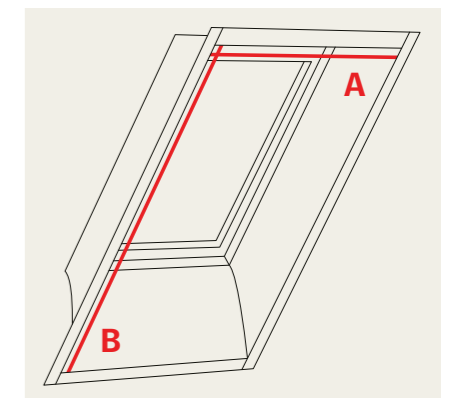

Nustatyk teisingą dydį

- Išmatuok vidinės sienos plotį (A) ir aukštį (B), kad žemiau esančioje lentelėje surastum tinklelio nuo vabzdžių dydžio kodą ir kainą
- Jeigu tavo atveju yra 2 aukščiai (B) arba aukštis didesnis nei 2400 mm, reikalingi du tinkleliai nuo vabzdžių ir jungtis ZOZ 157 SWL. Norėdamas (-a) sužinoti kainą susisiek su klientų aptarnavimo skyriumi
- Pažiūrėk filmuką, kaip išmatuoti ir kaip nustatyti teisingą dydį: <https://www.velux.lt/gaminiai/naujienos_uzuolaides-ir-zaliuzes/tinklelis-nuo-vabzdziu>

SVARBU: Tinklelių nuo vabzdžių dydžio kodai gali skirtis nuo stogo langų dydžių kodų, todėl išmatuok (A) ir (B) ir prieš užsakydamas (-a) surask teisingą dydžio kodą apačioje esančioje lentelėje

	A						
	0-438 mm	439-530 mm	531-640 mm	641-760 mm	761-922 mm	923-1120 mm	1121-1285 mm
0-1600 mm	ZIL BK04	ZIL CK02	ZIL FK08	ZIL MK06	ZIL PK25	ZIL SK06	ZIL UK04
	125	116	153	153	157	191	195
1601-2000 mm	Specialus užsakymas	ZIL CK06	ZIL FK08	ZIL MK06	ZIL PK06	ZIL SK06	ZIL UK10
		137	153	153	168	191	235
2001-2400 mm	Specialus užsakymas	Specialus užsakymas	ZIL FK08	ZIL MK10	ZIL PK10	ZIL SK10	ZIL UK10
			153	183	194	221	235

Visos kainos nurodytos EUR + PVM.

Apsipirk internetu! www.veluxshop.lt