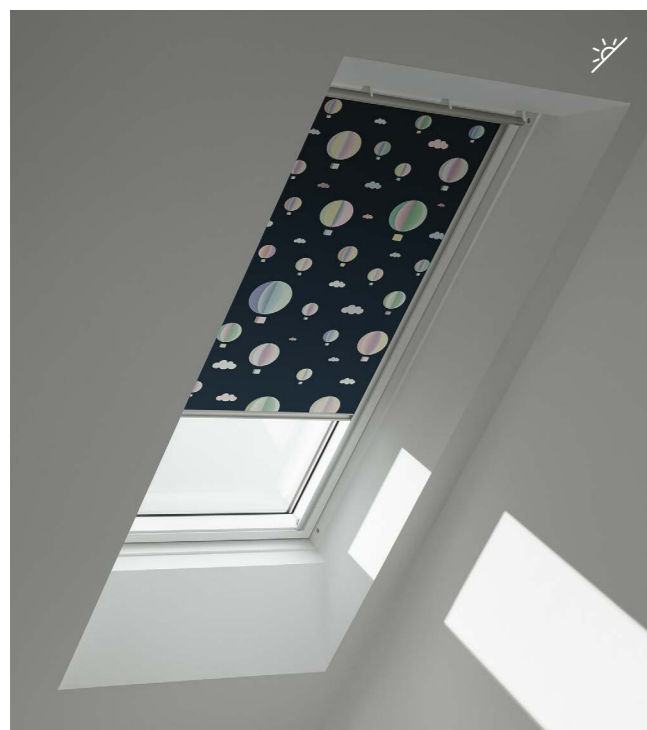

Kolekcija vaikams

Didžiausi nuotykių prasideda nuo gero nakties miego. Tamsinančių ritininių užvalaidėlių ir dvigubų tamsinančių ritininių užvalaidėlių raštai įkvepiantys ir smagūs, sukurti vaikų kambariams.

Derink su tinkleliu nuo vabzdžių, kad šie netrikdytų tavo miego. Daugiau informacijos 51 puslapyje.

Šoniniai profiliai

Aluminio

Balta

Tamsinanti ritininė užvalaidėlė

- Visiškai užblokuoja šviesą
- Gaminama su baltais ar šlifutu aliuminio šoniniais profiliais

Dviguba tamsinanti ritininė užvalaidėlė

- Vienas sprendimas – du būdai kontroliuoti šviesą. Užtamsink kambarį visiškai ar sušvelnink įeinančią šviesą
- Gaminama su baltais ar šlifutu aliuminio šoniniais profiliais
- Pasirink bet kurią tamsinančią ritininę užvalaidėlę iš kolekcijos vaikams. Ši užvalaidėlė derinama su balta klostuota užvalaidėle (1016)

- Greitas ir lengvas montavimas ant VELUX stogo langų.
- OEKO-TEX® sudėtyje nėra kenksmingų medžiagų.
- Vaikams saugus dizainas: nėra kabančių virvelių.

Lango dydis

Tipas	CK02	CK04	FK04	FK06	FK08	MK04	MK06	MK08	MK10	PK06	PK08	SK06	SK08
	C02	C04	F04	F06	F08	M04	M06	M08	M10	P06	P08	S06	S08
Tamsinanti, DKL	101	109	119	128	133	124	133	143	160	147	160	167	173
Dviguba tamsinanti, DFD	132	142	154	166	173	161	173	186	208	191	208	217	225

Rankinis valdymas

Visos kainos nurodytos EUR + PVM.

Apsipirk internetu! www.veluxshop.lt