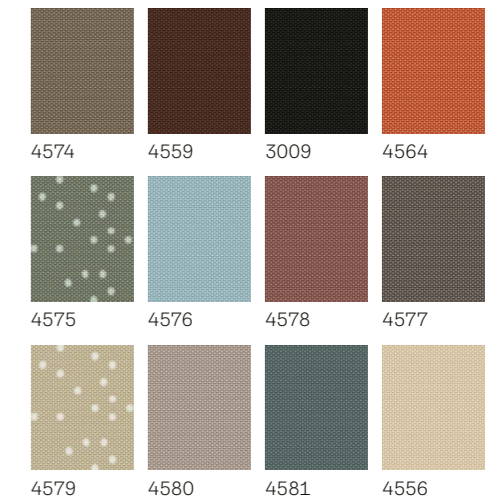

Visos kainos nurodytos EUR + PVM.

 Apsipirk internetu! www.veluxshop.lt

 **Pirk ritininę užuolaidę kartu su markizė ir sutaupyk 10%.** Daugiau informacijos 23 puslapyje.

Standartinės spalvos

Stiliaus spalvos