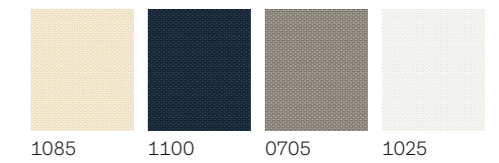

Standartinės spalvos