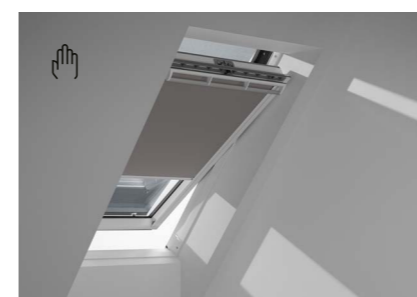

Apsauga nuo kaitros plus šviesos pritemdymas (ROF)

Peršviečiama ritininė užuolaidėlė + išorinė markizė

Spalvų variantai: