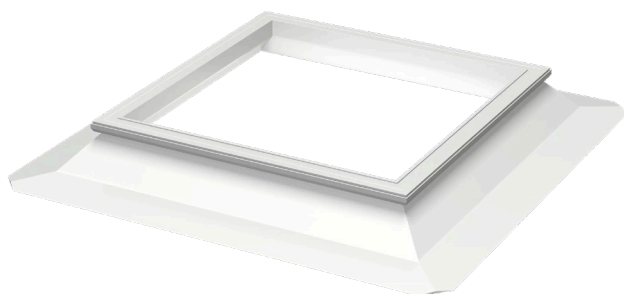

Cupolino fisso VELUX CFJ, 15 cm

VELUX®

Il cupolino fisso VELUX è una semplice soluzione per la luce naturale per stanze o edifici inabitati come una piccola fabbrica di produzione, un'officina meccanica o un magazzino. Può essere aggiornato alla soluzione con apertura di ventilazione con "Telaio di sostituzione per ventilazione" ZCJ 1210.

- Soddisfa le esigenze dei clienti e le condizioni locali con tre diverse dimensioni di base.
- Per un montaggio facile e conveniente, il cupolino VELUX viene fornito con pochi componenti di grandi dimensioni.
- L'imballaggio robusto garantisce che i cupolini VELUX arrivino sul posto in modo sicuro e senza danni.
- Proprio come tutti gli altri prodotti VELUX, i cupolini VELUX sono facili da ordinare, vengono forniti con una gamma di pezzi di ricambio e sono coperti da una garanzia affidabile e da un servizio post-vendita.
- Il modo più semplice per migliorare il clima ambientale aggiungendo ventilazione al cupolino VELUX fisso.
- È possibile aggiungere una protezione anticaduta per un ambiente di lavoro più sicuro sul tetto e come deterrente contro le effrazioni.
- Come tutti gli altri prodotti VELUX, i cupolini VELUX sono ampiamente testati per garantire i più alti standard di sicurezza e prestazioni.