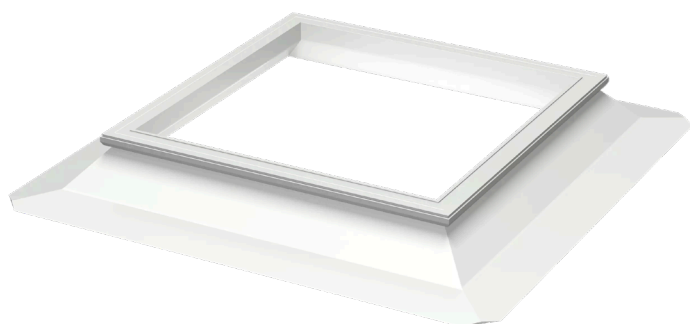

# Cupolino fisso VELUX CFJ, 15 cm

**VELUX®**

Il cupolino fisso VELUX è una semplice soluzione per la luce naturale per stanze o edifici inabitati come una piccola fabbrica di produzione, un'officina meccanica o un magazzino. Può essere aggiornato alla soluzione con apertura di ventilazione con "Telaio di sostituzione per ventilazione" ZCJ 1210.

- Soddisfa le esigenze dei clienti e le condizioni locali con tre diverse dimensioni di base.
- Per un montaggio facile e conveniente, il cupolino VELUX viene fornito con pochi componenti di grandi dimensioni.
- L'imballaggio robusto garantisce che i cupolini VELUX arrivino sul posto in modo sicuro e senza danni.
- Proprio come tutti gli altri prodotti VELUX, i cupolini VELUX sono facili da ordinare, vengono forniti con una gamma di pezzi di ricambio e sono coperti da una garanzia affidabile e da un servizio post-vendita.
- Il modo più semplice per migliorare il clima ambientale aggiungendo ventilazione al cupolino VELUX fisso.
- È possibile aggiungere una protezione anticaduta per un ambiente di lavoro più sicuro sul tetto e come deterrente contro le effrazioni.
- Come tutti gli altri prodotti VELUX, i cupolini VELUX sono ampiamente testati per garantire i più alti standard di sicurezza e prestazioni.