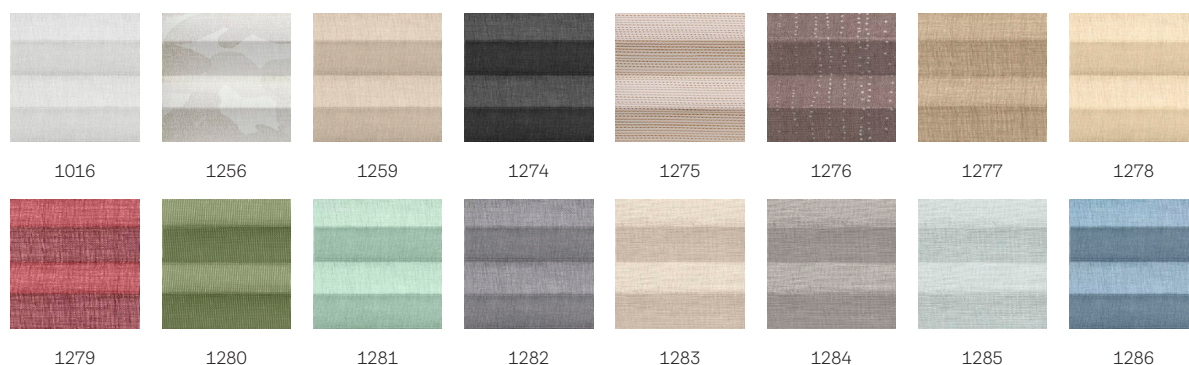

Rulou plisat semitransparent, cu acționare electrică, VELUX FML

VELUX®

Rulourile plisate semitransparente, VELUX, cu acționare electrică, reduc intensitatea luminii naturale, oferind încăperii efecte elegante și plăcute. Se conectează perfect cu ferestrele de mansardă cu acționare electrică VELUX existente, pentru a-ți oferi control confortabil de la distanță asupra intimității și luminii naturale din cameră. Acestea pot fi acționate în mai multe moduri: manual, de la distanță sau automat. Rulourile plisate cu acționare electrică sunt disponibile într-o gamă largă de culori și modele. Rulourile VELUX cu șine laterale albe se potrivesc perfect cu ferestrele de mansardă VELUX albe.

Culori și modele

Rulourile interioare VELUX sunt disponibile într-o gamă largă de culori și modele. Cu toate acestea, câteva variante de rulouri sunt disponibile numai într-o gamă limitată de culori. Fiecare opțiune de culoare și model are un cod unic. Adăugă codul pe care îl alegi la tipul de rulou relevant atunci când comanzi produsele.