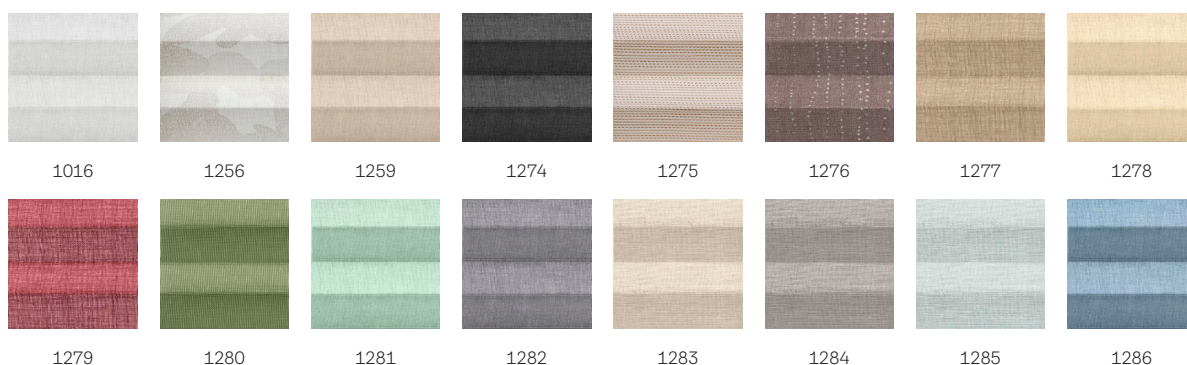

Rulou plisat semitransparent, cu acționare electrică, VELUX FML

VELUX®

Rulourile plisate semitransparente, VELUX, cu acționare electrică, reduc intensitatea luminii naturale, oferind încăperii efecte elegante și plăcute. Se conectează perfect cu ferestrele de mansardă cu acționare electrică VELUX existente, pentru a-ți oferi control confortabil de la distanță asupra intimității și luminii naturale din cameră. Acestea pot fi acționate în mai multe moduri: manual, de la distanță sau automat. Rulourile plisate cu acționare electrică sunt disponibile într-o gamă largă de culori și modele. Rulourile VELUX cu șine laterale albe se potrivesc perfect cu ferestrele de mansardă VELUX albe.

Culori și modele

Rulourile interioare VELUX sunt disponibile într-o gamă largă de culori și modele. Cu toate acestea, câteva variante de rulouri sunt disponibile numai într-o gamă limitată de culori. Fiecare opțiune de culoare și model are un cod unic. Adăugă codul pe care îl alegi la tipul de rulou relevant atunci când comanzi produsele.