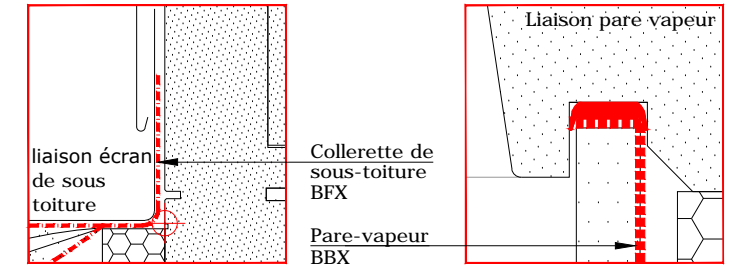

nouvelle génération

- GGL
- EDP
- LSB
- BFX
- BBX
- BDX
- Tuiles plates

Fenêtre VELUX GGL sur petites tuiles plates avec raccord EDP

Ce plan, non contractuel, illustre un principe de mise en oeuvre. Celle-ci sera effectuée sous la responsabilité pleine et entière du Maître d'Ouvrage, après adaptation éventuelle aux contraintes techniques du chantier, et aux conditions particulières d'utilisation. Tous droits de reproduction interdits.

VELUX
Echelle : 1/5
15K.07