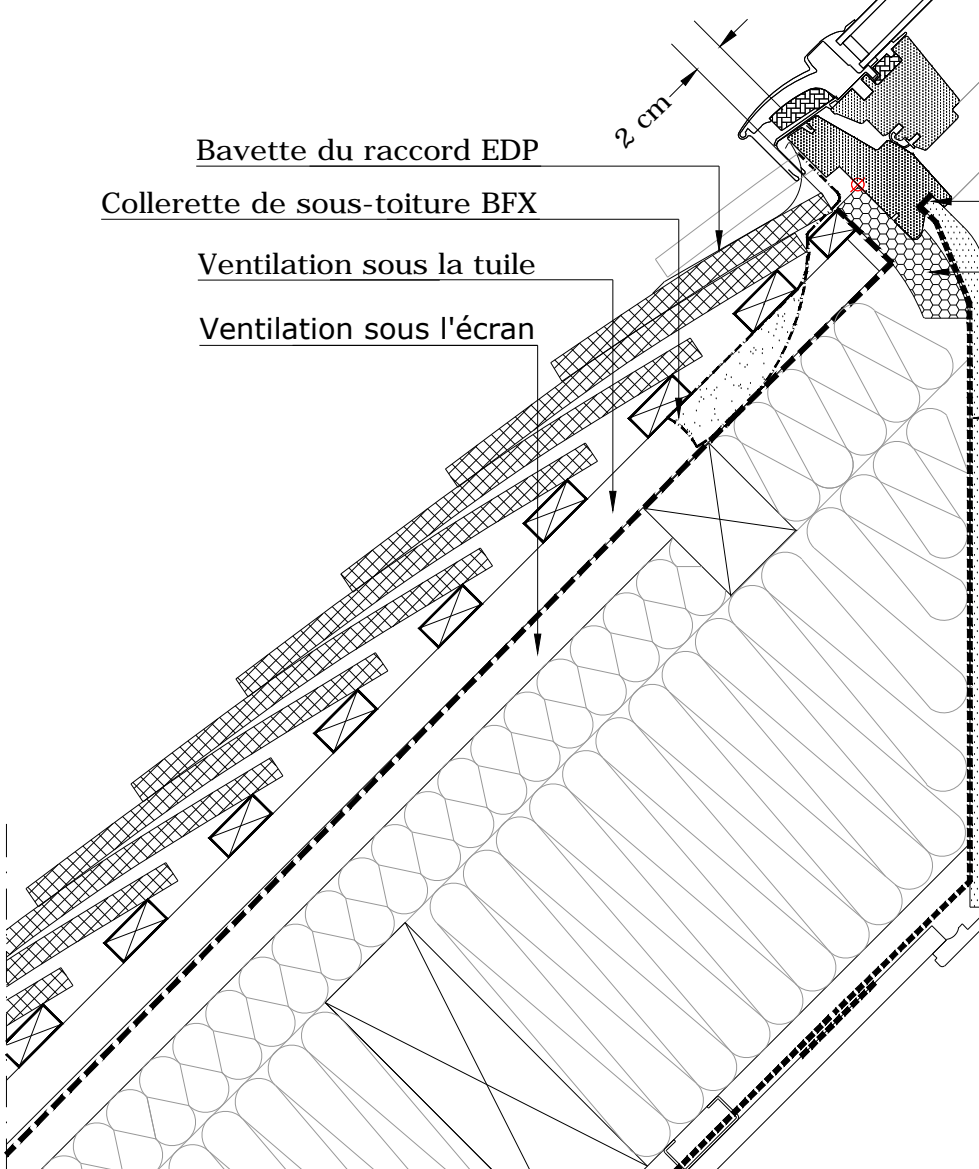

nouvelle génération

- GGL
- EDP
- LSB
- BFX
- BBX
- BDX
- Tuiles plates

Fenêtre VELUX GGL sur petites tuiles plates avec raccord EDP

Ce plan, non contractuel, illustre un principe de mise en oeuvre. Celle-ci sera effectuée sous la responsabilité pleine et entière du Maître d'Ouvrage, après adaptation éventuelle aux contraintes techniques du chantier, et aux conditions particulières d'utilisation. Tous droits de reproduction interdits.

VELUX
Echelle : 1/5
15K.07