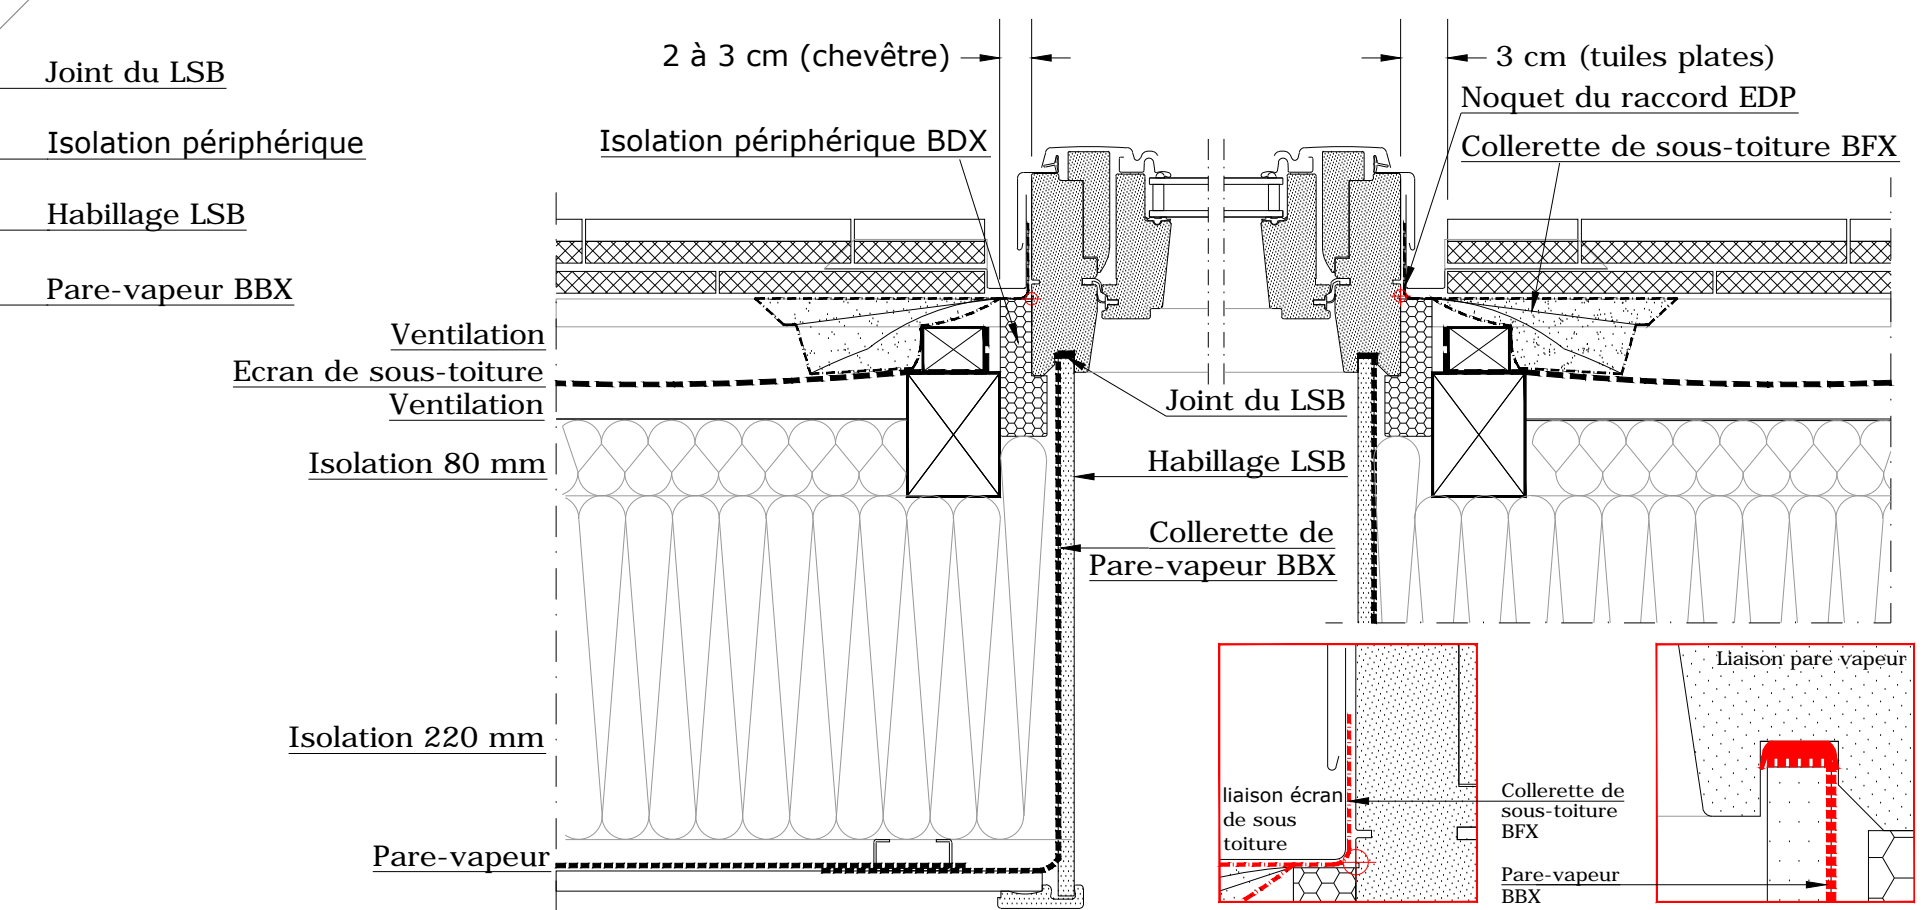

nouvelle génération

- GGL
- EDP
- LSB
- BFX
- BBX
- BDX
- Tuiles plates

Fenêtre VELUX GGL sur petites tuiles plates avec raccord EDP

Ce plan, non contractuel, illustre un principe de mise en oeuvre. Celle-ci sera effectuée sous la responsabilité pleine et entière du Maître d'Ouvrage, après adaptation éventuelle aux contraintes techniques du chantier, et aux conditions particulières d'utilisation. Tous droits de reproduction interdits.

VELUX
Echelle : 1/5
15K.07