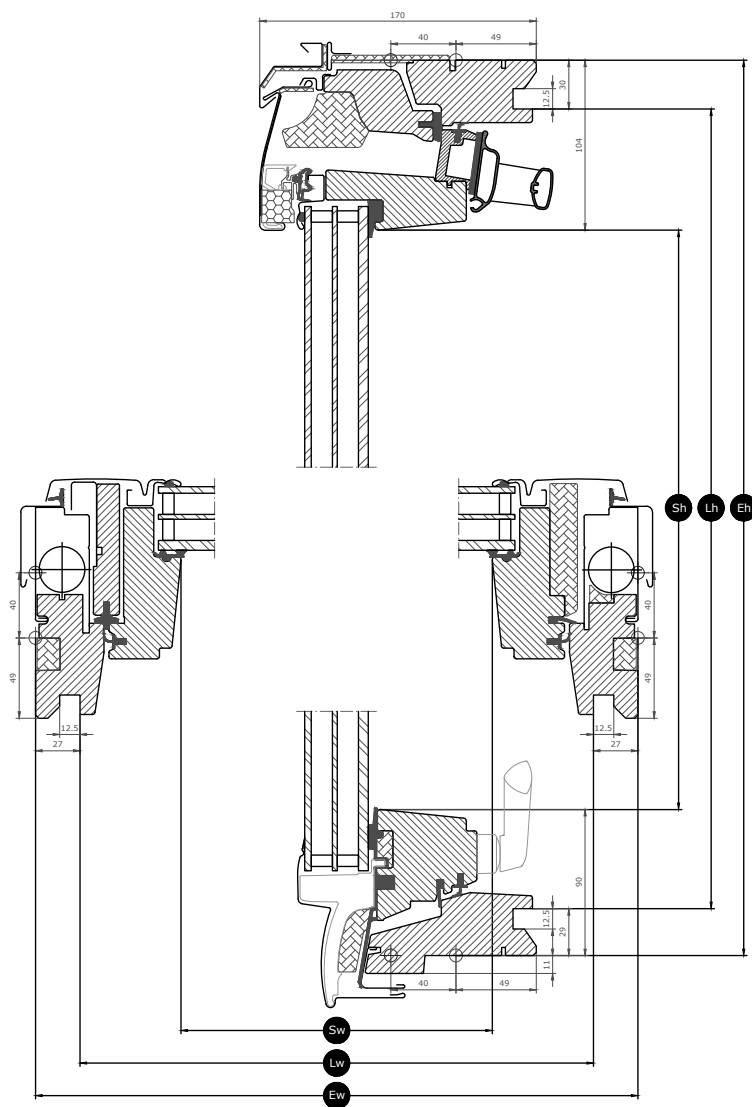

Rozmery prierezu

Šírka		FK--	MK--	PK--	SK--
Sw	Šírka otvorenia krídla	481	601	763	961
Lw	Vzdialenosť medzi drážkami ostena, šírka	605	725	887	1085
Ew	Šírka vonkajšieho rámu	660	780	942	1140

Výška		--04	--06	--08	--10
Sh	Výška otvorenia krídla	784	984	1204	1406
Lh	Vzdialenosť medzi drážkami ostena, výška	919	1119	1339	1541
Eh	Výška vonkajšieho rámu	978	1178	1398	1600