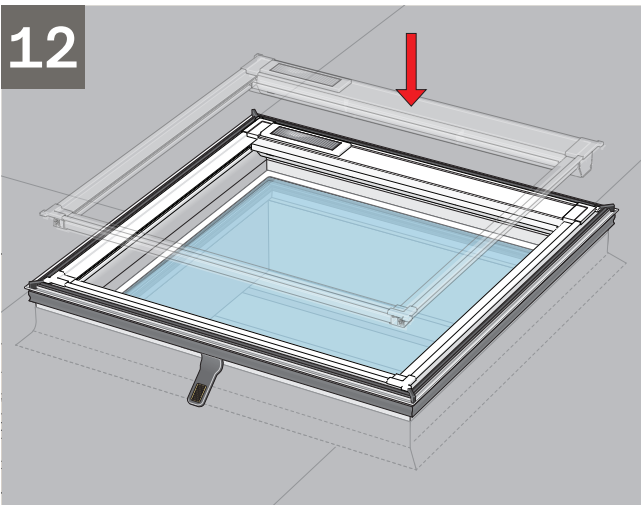

DSU/MSU Solar

VELUX®

454635-2026-05

2a

3

2b

10

11