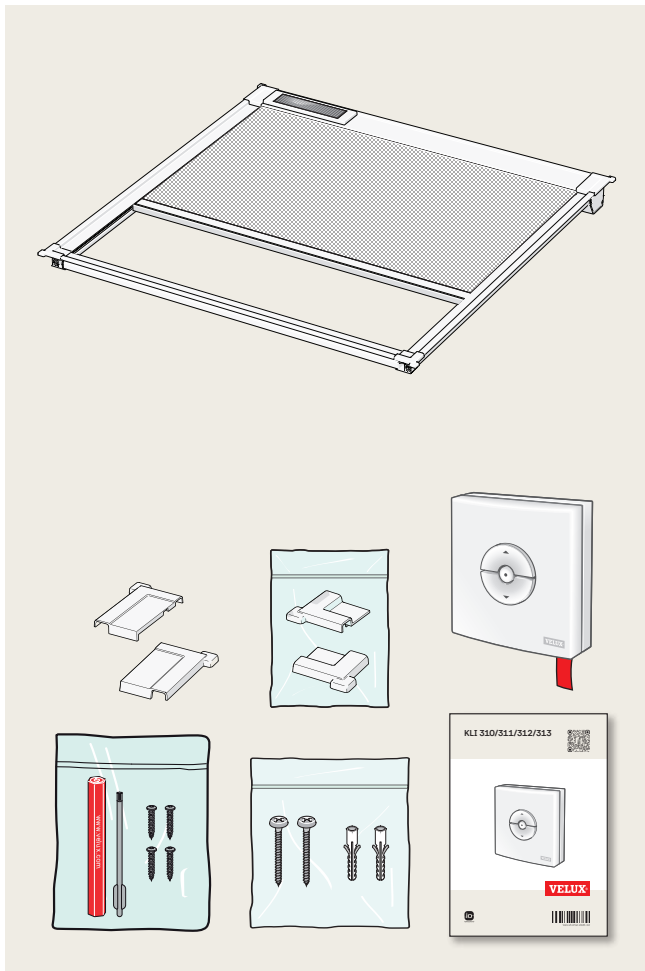

DSU/MSU Solar

VELUX®

454635-2026-05

2a

3

2b

10

11