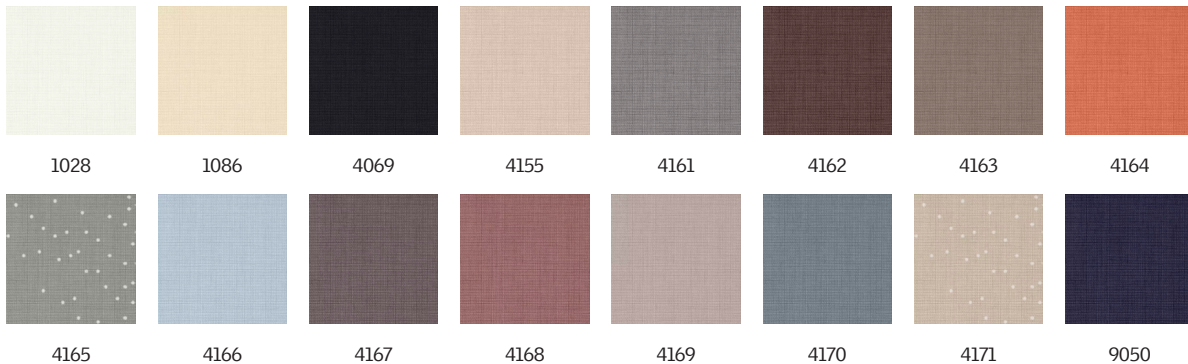

Farben und Muster

VELUX Innenrollos sind in vielen Farben und Mustern erhältlich. Einige Rollovarianten sind jedoch nur in einer begrenzten Farbpalette verfügbar. Jede Farb- und Musteroption hat einen eindeutigen Code. Fügen Sie bei der Bestellung Ihrer Produkte den Code Ihrer Wahl zum entsprechenden Rollo Typ hinzu.