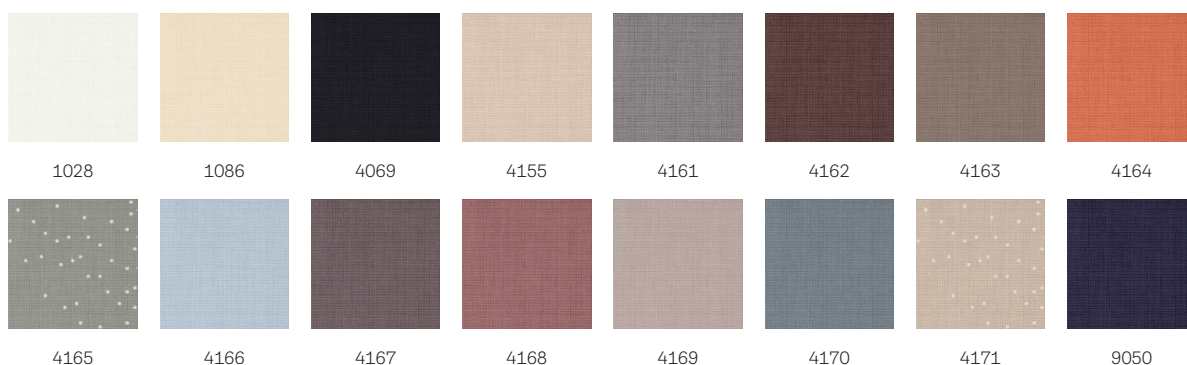

## Farver og mønstre

---

VELUX indvendige gardiner fås i et stort udvalg af farver og design. Nogle af vores gardinvarianter fås dog kun i et begrænset farveudvalg. Hver farve og hvert design har en unik kode. Angiv dit valg ved at føje koden til den relevante gardintype, når du bestiller dine produkter.