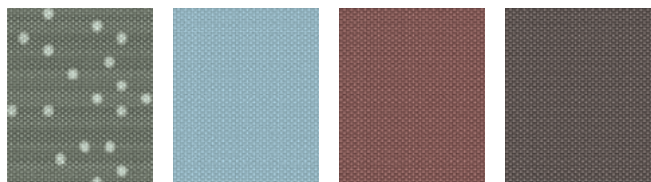

Upozornění

Vyhraujeme si právo provádět technické úpravy. Další informace o roletách, žaluziích a dalších výrobcích VELUX najdete na www.velux.cz.

Barvy

Standard

1085

1100

0705

1025

Trend

4574

4559

3009

4564

4575

4576

4578

4577

4579

4580

4581

4556

COLOUR
BY YOU!

Prizpůsobte roletu
VELUX svému
osobitému stylu

Dětská kolekce