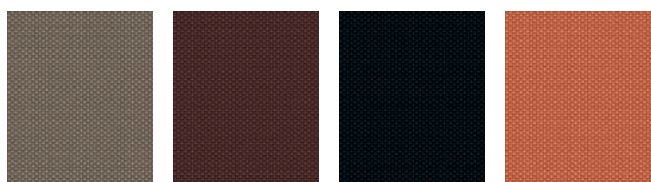

Upozornění

Vyhraujeme si právo provádět technické úpravy. Další informace o roletách, žaluziích a dalších výrobcích VELUX najdete na www.velux.cz.

Barvy

Standard

1085

1100

0705

1025

Trend

4574

4559

3009

4564

4575

4576

4578