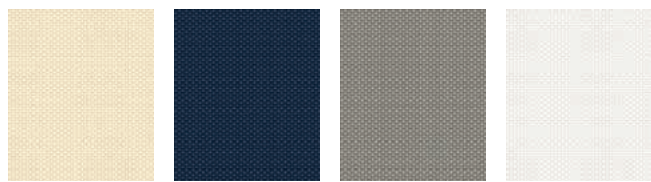

Upozornění

Vyhraujeme si právo provádět technické úpravy. Další informace o roletách, žaluziích a dalších výrobcích VELUX najdete na www.velux.cz.

Barvy

Standard

1085

1100

0705

1025