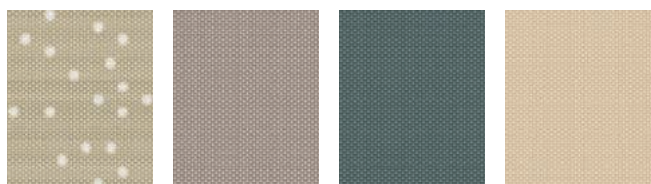

Upozornění

Vyhraujeme si právo provádět technické úpravy. Další informace o roletách, žaluziích a dalších výrobcích VELUX najdete na www.velux.cz.

Barvy

Standard

1085

1100

0705

1025

Trend

4574

4559

3009

4564

4575

4576

4578

4577

4579

4580

4581

4556

COLOUR
BY YOU!

Prizpůsobte roletu
VELUX svému
osobitému stylu

Dětská kolekce