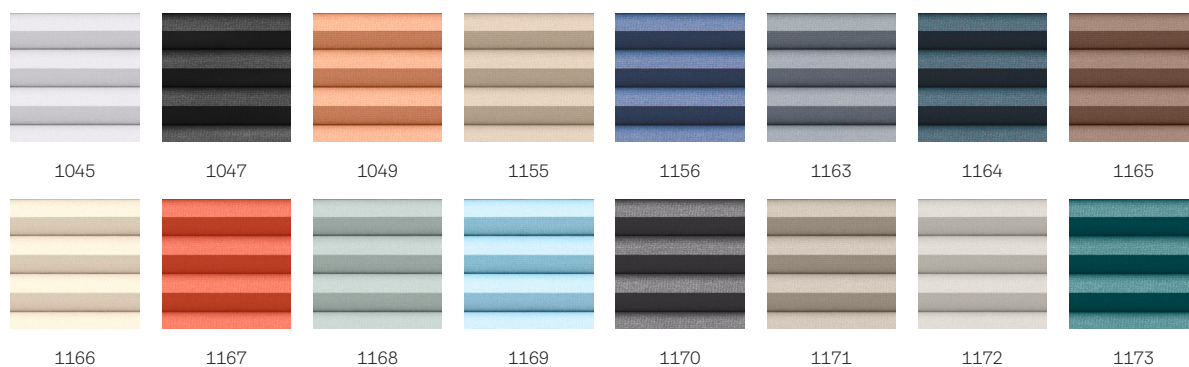

Tenda plissettata energetica VELUX FHC

VELUX®

Le tende plissettate energetiche VELUX aumentano l'efficienza energetica della tua casa e ti offrono tutti i vantaggi dell'oscuramento. Il tessuto oscurante a doppia plissettatura presenta una struttura a nido d'ape in alluminio che migliora l'isolamento e un innovativo design di posizionamento a piacere che consente di posizionare la tenda ovunque nella finestra per tetti in modo da fornire oscuramento, sfera privata o controllo della luce.

Colori e modelli

Le tende interne VELUX sono disponibili in un'ampia gamma di colori e design. Tuttavia, alcune versioni di tende sono disponibili solo in una gamma limitata di colori. Ogni opzione di colore e design ha un codice univoco. Aggiungi questo codice al modello della tenda quando effettui un ordine.