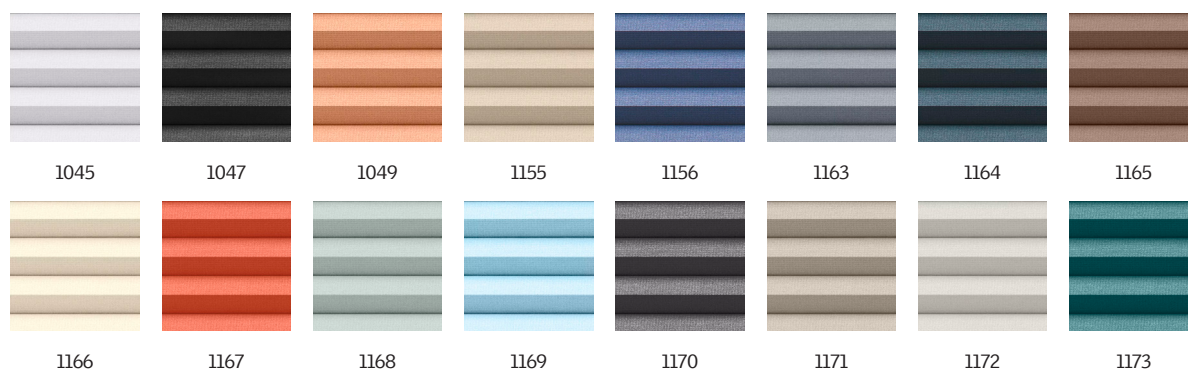

Tenda plissettata energetica VELUX FHC

VELUX®

Le tende plissettate energetiche VELUX aumentano l'efficienza energetica della tua casa e ti offrono tutti i vantaggi dell'oscuramento. Il tessuto oscurante a doppia plissettatura presenta una struttura a nido d'ape in alluminio che migliora l'isolamento e un innovativo design di posizionamento a piacere che consente di posizionare la tenda ovunque nella finestra per tetti in modo da fornire oscuramento, sfera privata o controllo della luce.

Colori e modelli

Le tende interne VELUX sono disponibili in un'ampia gamma di colori e design. Tuttavia, alcune versioni di tende sono disponibili solo in una gamma limitata di colori. Ogni opzione di colore e design ha un codice univoco. Aggiungi questo codice al modello della tenda quando effettui un ordine.