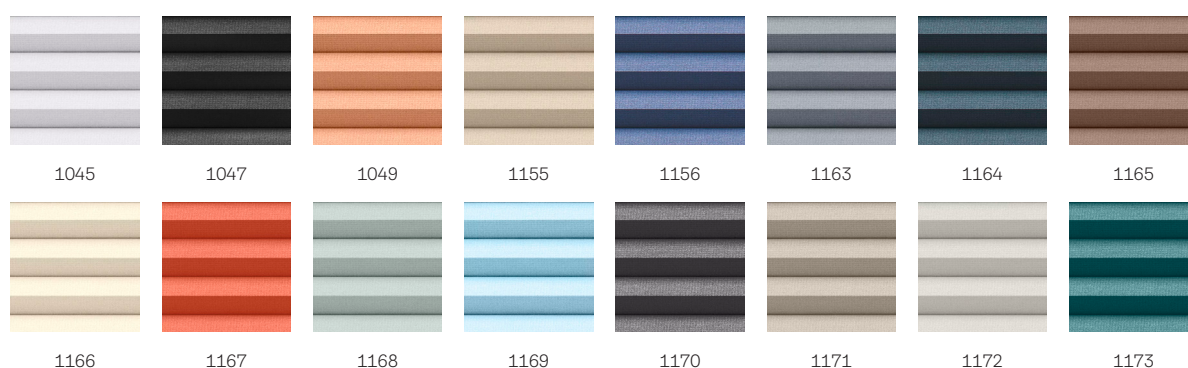

Tenda plissettata energetica VELUX FHC

VELUX®

Le tende plissettate energetiche VELUX aumentano l'efficienza energetica della tua casa e ti offrono tutti i vantaggi dell'oscuramento. Il tessuto oscurante a doppia plissettatura presenta una struttura a nido d'ape in alluminio che migliora l'isolamento e un innovativo design di posizionamento a piacere che consente di posizionare la tenda ovunque nella finestra per tetti in modo da fornire oscuramento, sfera privata o controllo della luce.

Colori e modelli

Le tende interne VELUX sono disponibili in un'ampia gamma di colori e design. Tuttavia, alcune versioni di tende sono disponibili solo in una gamma limitata di colori. Ogni opzione di colore e design ha un codice univoco. Aggiungi questo codice al modello della tenda quando effettui un ordine.