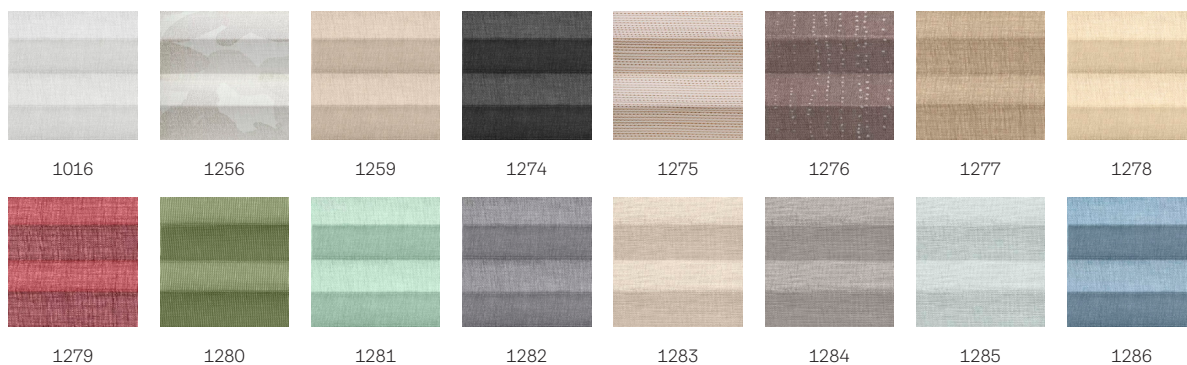

# VELUX lysdempende plisségardin FHL

**VELUX®**

VELUX lysdempende plisségardiner gir en økt følelse av privatliv og elegante lyseffekter som bader rommet ditt i behagelig, mykt lys. Den praktiske fleksible gardinen kan plasseres hvor som helst i vinduet, slik at du kan justere mengden innkommende lys samtidig som du beholder utsikten. VELUX lysdempende plisségardin er tilgjengelige i et bredt spekter farger og stiler. VELUX gardiner med hvite sideskinner passer perfekt til hvite VELUX takvinduer.

- Nyt mindre innsyn og gjenskinn. Reguler mengden innkommende sollys slik du ønsker.
- OEKO-TEX®-sertifiseringen garanterer at produktet er produsert uten skadelige stoffer.
- Den fleksible konstruksjonen gjør at du kan plassere gardinen akkurat der du ønsker, samtidig som du lar lys slippe inn.
- Monter på få minutter – du trenger bare å klikke gardinen på plass i de forhåndsmonterte brakettene.
- Det smaleste profildesignet på markedet slipper inn mer naturlig lys.
- Et elegant gardindesign med hvite sideskinner som passer perfekt til hvite VELUX-takvinduer.
- Den trinnløse plasseringene gjør at du kan senke gardinen akkurat så mye du ønsker.
- Trekk gardinen lett til hvilken som helst plassering med den integrerte gripelisten.

## Farger og mønstre

---

VELUX innvendige gardiner er tilgjengelige i et bredt spekter farger og design. Imidlertid er noen av gardinene bare tilgjengelige i et begrenset utvalg av farger. Hvert farge- og designalternativ har en unik kode. Tilføy ønsket kode til den aktuelle gardintypen når du bestiller produkter.