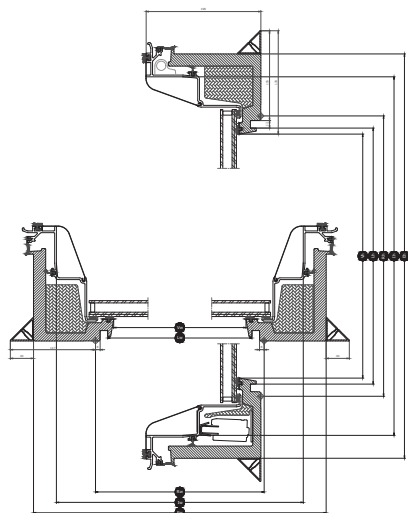

VELUX glazen daklicht op zonne-energie CVU, Beglazing 20, dubbel glas

Transformeer uw huis door de magie van daglicht en frisse lucht toe te laten op plaatsen waar u dit nooit voor mogelijk had gehouden, met de nieuwe generatie VELUX ventilerende glazen daklichten. De opstand van het glazen daklicht heeft een uniek design met een slank kozijn en een onzichtbaar draaiend gedeelte, zodat u binnen van een maximale hoeveelheid daglicht en een mooi design kunt genieten. Deze opstand op zonne-energie wordt volledig door de zon aangedreven en kan zonder bedrading in elk huis met plat dak worden geïnstalleerd. De opstand op zonne-energie heeft een 2-laagse beglazing maar is ook verkrijgbaar met een 3-laagse beglazing; hij levert uitstekende energieprestaties en geluiddemping bij regen, hagel of verkeerslawaaï. Met een druk op de knop laat hij frisse lucht toe en ook heeft hij een handige, voorgeïnstalleerde regensensor die het raam bij regen automatisch sluit, voor volledige gemoedsrust. Hij kan zelfs worden bediend via een smartphone, met behulp van de VELUX App Control. Een zowel mooie als handige oplossing voor uw huis.

- Werkt op zonne-energie, voor een draad- en probleemloze installatie.
- Uniek ThermoTechnology™ materiaal draagt bij aan een optimaal energierendement en binnencomfort
- Speciale installatieschroeven maken voorboren in houten daken overbodig.

Breedte		060	080	090	100	120	150
Vw	Zichtbare breedte ruit	538.2	738.2	838.2	938.4	1138.2	1438.2
Lw	Afstand tussen aftimmergroeven binnenkant breedte	559	759	859	959	1159	1459
Rw	Uitsparing breedte	600	800	900	1000	1200	1500
lw	Breedte binnenkozijn	736	936	1036	1136	1228	1636
Ew	Externe breedte kozijn	815	1015	1115	1215	1415	1715

Hoogte		060	080	090	100	120
Vh	Hoogte zichtbare ruit	538	738	838	938	1138
Lh	Afstand tussen aftimmergroeven binnenkant hoogte	559	759	859	959	1159
Rh	Uitsparing hoogte	600	800	900	1000	1200
lh	Hoogte binnenkozijn	736	936	1036	1136	1228
Eh	Externe hoogte kozijn	815	1015	1115	1215	1415