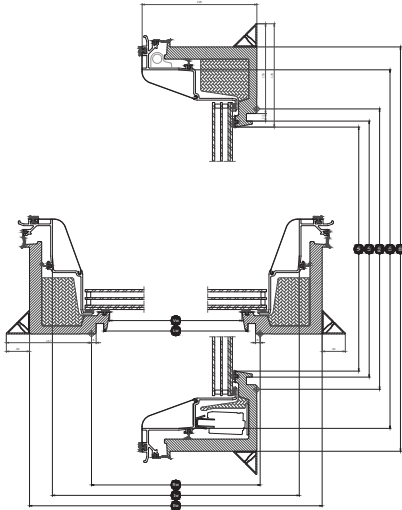

- Werkt op zonne-energie, voor een draad- en probleemloze installatie.
- Uniek ThermoTechnology™ materiaal draagt bij aan een optimaal energierendement en binnencomfort
- Speciale installatieschroeven maken voorboren in houten daken overbodig.

Breedte		060	080	090	100	120	150
Vw	Zichtbare breedte ruit	538.2	738.2	838.2	938.4	1138.2	1438.2
Lw	Afstand tussen aftimmergroeven binnenkant breedte	559	759	859	959	1159	1459
Rw	Uitsparing breedte	600	800	900	1000	1200	1500
lw	Breedte binnenkozijn	736	936	1036	1136	1228	1636
Ew	Externe breedte kozijn	815	1015	1115	1215	1415	1715

Hoogte		060	080	090	100	120
Vh	Hoogte zichtbare ruit	538	738	838	938	1138
Lh	Afstand tussen aftimmergroeven binnenkant hoogte	559	759	859	959	1159
Rh	Uitsparing hoogte	600	800	900	1000	1200
lh	Hoogte binnenkozijn	736	936	1036	1136	1228
Eh	Externe hoogte kozijn	815	1015	1115	1215	1415