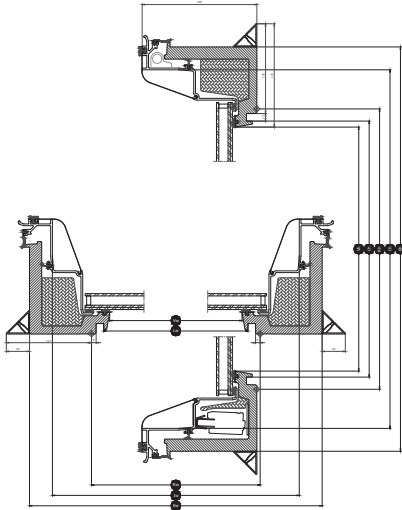

VELUX glazen daklicht op zonne-energie CVU, Beglazing 20A, dubbel glas

Transformeer uw huis door de magie van daglicht en frisse lucht toe te laten op plaatsen waar u dit nooit voor mogelijk had gehouden, met de nieuwe generatie VELUX ventilerende glazen daklichten. De opstand van het glazen daklicht heeft een uniek design met een slank kozijn en een onzichtbaar draaiend gedeelte, zodat u binnen van een maximale hoeveelheid daglicht en een mooi design kunt genieten. Deze opstand op zonne-energie wordt volledig door de zon aangedreven en kan zonder bedrading in elk huis met plat dak worden geïnstalleerd. De opstand op zonne-energie heeft een 2-laagse beglazing maar is ook verkrijgbaar met een 3-laagse beglazing; hij levert uitstekende energieprestaties en geluiddemping bij regen, hagel of verkeerslawaaï. Met een druk op de knop laat hij frisse lucht toe en ook heeft hij een handige, voorgeïnstalleerde regensensor die het raam bij regen automatisch sluit, voor volledige gemoedsrust. Hij kan zelfs worden bediend via een smartphone, met behulp van de VELUX App Control. Een zowel mooie als handige oplossing voor uw huis.

- Werkt op zonne-energie, voor een draad- en probleemloze installatie.
- Uniek ThermoTechnology™ materiaal draagt bij aan een optimaal energierendement en binnencomfort
- Speciale installatieschroeven maken voorboren in houten daken overbodig.

Breedte		150	200
Vw	Zichtbare breedte ruit	1438.2	1938.2
Lw	Afstand tussen aftimmergroeven binnenkant breedte	1459	1959
Rw	Uitsparing breedte	1500	2000
lw	Breedte binnenkozijn	1636	2036
Ew	Externe breedte kozijn	1715	2215

Hoogte		060	100	120	150
Vh	Hoogte zichtbare ruit	538	938	1138	1438
Lh	Afstand tussen aftimmergroeven binnenkant hoogte	559	959	1159	1459
Rh	Uitsparing hoogte	600	1000	1200	1500
lh	Hoogte binnenkozijn	736	1136	1228	1636
Eh	Externe hoogte kozijn	815	1215	1415	1715