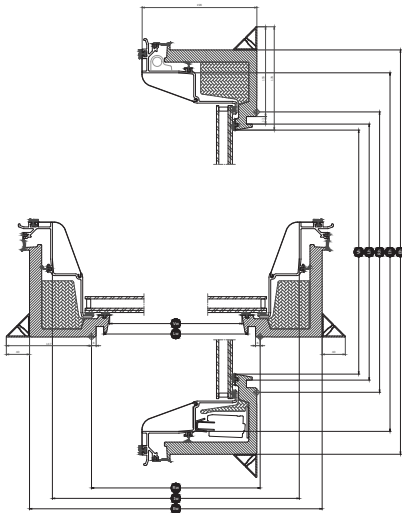

- Voorgeboorde gaten in het daklichtkozijn optimaliseren de installatie doordat ze minder tijd en moeite kosten.
- Uniek ThermoTechnology™ materiaal draagt bij aan een optimaal energierendement en binnencomfort
- Speciale installatieschroeven maken voorboren in houten daken overbodig.

Breedte		150	200
Vw	Zichtbare breedte ruit	1438.2	1938.2
Lw	Afstand tussen aftimmergroeven binnenkant breedte	1459	1959
Rw	Uitsparing breedte	1500	2000
lw	Breedte binnenkozijn	1636	2036
Ew	Externe breedte kozijn	1715	2215

Hoogte		060	100	120	150
Vh	Hoogte zichtbare ruit	538	938	1138	1438
Lh	Afstand tussen aftimmergroeven binnenkant hoogte	559	959	1159	1459
Rh	Uitsparing hoogte	600	1000	1200	1500
lh	Hoogte binnenkozijn	736	1136	1228	1636
Eh	Externe hoogte kozijn	815	1215	1415	1715