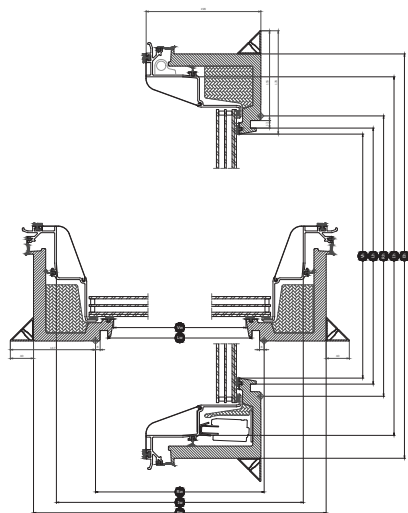

- Werkt op zonne-energie, voor een draad- en probleemloze installatie.
- Uniek ThermoTechnology™ materiaal draagt bij aan een optimaal energierendement en binnencomfort
- Speciale installatieschroeven maken voorboren in houten daken overbodig.

Breedte		060	080	090	100	120	150
Vw	Zichtbare breedte ruit	538.2	738.2	838.2	938.4	1138.2	1438.2
Lw	Afstand tussen aftimmergroeven binnenkant breedte	559	759	859	959	1159	1459
Rw	Uitsparing breedte	600	800	900	1000	1200	1500
lw	Breedte binnenkozijn	736	936	1036	1136	1228	1636
Ew	Externe breedte kozijn	815	1015	1115	1215	1415	1715

Hoogte		060	080	090	100	120
Vh	Hoogte zichtbare ruit	538	738	838	938	1138
Lh	Afstand tussen aftimmergroeven binnenkant hoogte	559	759	859	959	1159
Rh	Uitsparing hoogte	600	800	900	1000	1200
lh	Hoogte binnenkozijn	736	936	1036	1136	1228
Eh	Externe hoogte kozijn	815	1015	1115	1215	1415