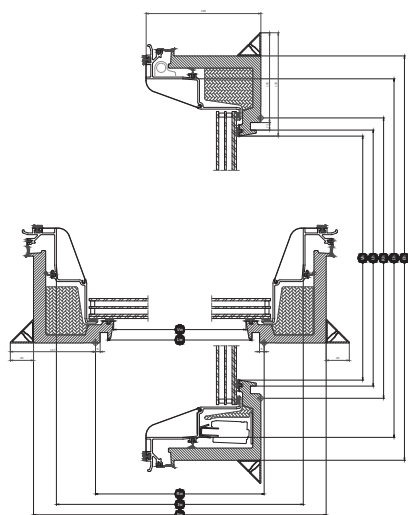

VELUX glazen daklicht op zonne-energie CVU, Beglazing 25A, driedubbel glas

Transformeer uw huis door de magie van daglicht en frisse lucht toe te laten op plaatsen waar u dit nooit voor mogelijk had gehouden, met de nieuwe generatie VELUX ventilerende glazen daklichten. De opstand van het glazen daklicht heeft een uniek design met een slank kozijn en een onzichtbaar draaiend gedeelte, zodat u binnen van een maximale hoeveelheid daglicht en een mooi design kunt genieten. Deze opstand op zonne-energie wordt volledig door de zon aangedreven en kan zonder bedrading in elk huis met plat dak worden geïnstalleerd. De opstand op zonne-energie heeft een 2-laagse beglazing maar is ook verkrijgbaar met een 3-laagse beglazing; hij levert uitstekende energieprestaties en geluiddemping bij regen, hagel of verkeerslawaaï. Met een druk op de knop laat hij frisse lucht toe en ook heeft hij een handige, voorgeïnstalleerde regensensor die het raam bij regen automatisch sluit, voor volledige gemoedsrust. Hij kan zelfs worden bediend via een smartphone, met behulp van de VELUX App Control. Een zowel mooie als handige oplossing voor uw huis.

- Werkt op zonne-energie, voor een draad- en probleemloze installatie.
- Uniek ThermoTechnology™ materiaal draagt bij aan een optimaal energierendement en binnencomfort
- Speciale installatieschroeven maken voorboren in houten daken overbodig.

Breedte		150	200
Vw	Zichtbare breedte ruit	1438.2	1938.2
Lw	Afstand tussen aftimmergroeven binnenkant breedte	1459	1959
Rw	Uitsparing breedte	1500	2000
lw	Breedte binnenkozijn	1636	2036
Ew	Externe breedte kozijn	1715	2215

Hoogte		060	100	120	150
Vh	Hoogte zichtbare ruit	538	938	1138	1438
Lh	Afstand tussen aftimmergroeven binnenkant hoogte	559	959	1159	1459
Rh	Uitsparing hoogte	600	1000	1200	1500
lh	Hoogte binnenkozijn	736	1136	1228	1636
Eh	Externe hoogte kozijn	815	1215	1415	1715