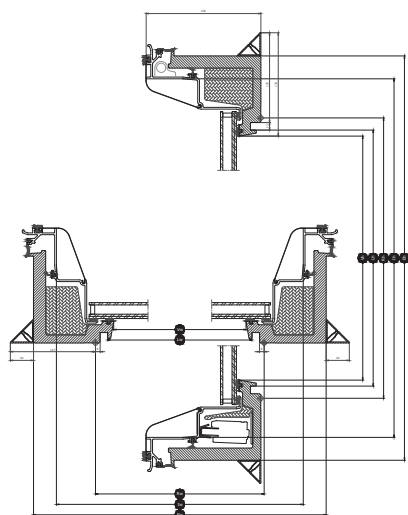

- Voorgeboorde gaten in het daklichtkozijn optimaliseren de installatie doordat ze minder tijd en moeite kosten.
- Uniek ThermoTechnology™ materiaal draagt bij aan een optimaal energierendement en binnencomfort
- Speciale installatieschroeven maken voorboren in houten daken overbodig.

Breedte		060	080	090	100	120	150
Vw	Zichtbare breedte ruit	538.2	738.2	838.2	938.4	1138.2	1438.2
Lw	Afstand tussen aftimmergroeven binnenkant breedte	559	759	859	959	1159	1459
Rw	Uitsparing breedte	600	800	900	1000	1200	1500
lw	Breedte binnenkozijn	736	936	1036	1136	1228	1636
Ew	Externe breedte kozijn	815	1015	1115	1215	1415	1715

Hoogte		060	080	090	100	120
Vh	Hoogte zichtbare ruit	538	738	838	938	1138
Lh	Afstand tussen aftimmergroeven binnenkant hoogte	559	759	859	959	1159
Rh	Uitsparing hoogte	600	800	900	1000	1200
lh	Hoogte binnenkozijn	736	936	1036	1136	1228
Eh	Externe hoogte kozijn	815	1015	1115	1215	1415