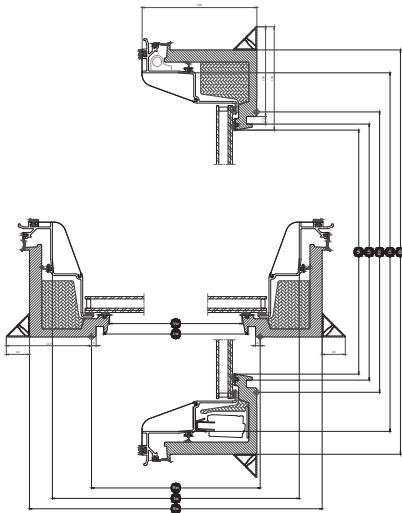

VELUX glazen daklicht op zonne-energie CVU, Beglazing 20, dubbel glas

Transformeer uw huis door de magie van daglicht en frisse lucht toe te laten op plaatsen waar u dit nooit voor mogelijk had gehouden, met de nieuwe generatie VELUX ventilerende glazen daklichten. De opstand van het glazen daklicht heeft een uniek design met een slank kozijn en een onzichtbaar draaiend gedeelte, zodat u binnen van een maximale hoeveelheid daglicht en een mooi design kunt genieten. Deze opstand op zonne-energie wordt volledig door de zon aangedreven en kan zonder bedrading in elk huis met plat dak worden geïnstalleerd. De opstand op zonne-energie heeft een 2-laagse beglazing maar is ook verkrijgbaar met een 3-laagse beglazing; hij levert uitstekende energieprestaties en geluidsdemping bij regen, hagel of verkeerslawaaï. Met een druk op de knop laat hij frisse lucht toe en ook heeft hij een handige, voorgeïnstalleerde regensensor die het raam bij regen automatisch sluit, voor volledige gemoedsrust. Hij kan zelfs worden bediend via een smartphone, met behulp van de VELUX App Control. Een zowel mooie als handige oplossing voor uw huis.

- Werkt op zonne-energie, voor een draad- en probleemloze installatie.
- Uniek ThermoTechnology™ materiaal draagt bij aan een optimaal energierendement en binnencomfort
- Speciale installatieschroeven maken voorboren in houten daken overbodig.

Breedte		060	080	090	100	120	150
Vw	Zichtbare breedte ruit	538.2	738.2	838.2	938.4	1138.2	1438.2
Lw	Afstand tussen aftimmergroeven binnenkant breedte	559	759	859	959	1159	1459
Rw	Uitsparing breedte	600	800	900	1000	1200	1500
lw	Breedte binnenkozijn	736	936	1036	1136	1228	1636
Ew	Externe breedte kozijn	815	1015	1115	1215	1415	1715

Hoogte		060	080	090	100	120
Vh	Hoogte zichtbare ruit	538	738	838	938	1138
Lh	Afstand tussen aftimmergroeven binnenkant hoogte	559	759	859	959	1159
Rh	Uitsparing hoogte	600	800	900	1000	1200
lh	Hoogte binnenkozijn	736	936	1036	1136	1228
Eh	Externe hoogte kozijn	815	1015	1115	1215	1415