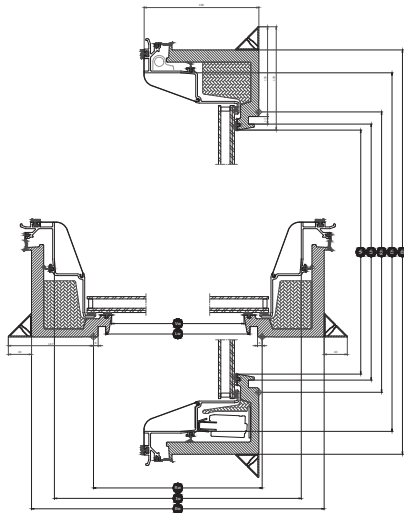

VELUX glazen daklicht op zonne-energie CVU, Beglazing 20A, dubbel glas

Transformeer uw huis door de magie van daglicht en frisse lucht toe te laten op plaatsen waar u dit nooit voor mogelijk had gehouden, met de nieuwe generatie VELUX ventilerende glazen daklichten. De opstand van het glazen daklicht heeft een uniek design met een slank kozijn en een onzichtbaar draaiend gedeelte, zodat u binnen van een maximale hoeveelheid daglicht en een mooi design kunt genieten. Deze opstand op zonne-energie wordt volledig door de zon aangedreven en kan zonder bedrading in elk huis met plat dak worden geïnstalleerd. De opstand op zonne-energie heeft een 2-laagse beglazing maar is ook verkrijgbaar met een 3-laagse beglazing; hij levert uitstekende energieprestaties en geluidsdemping bij regen, hagel of verkeerslawaaï. Met een druk op de knop laat hij frisse lucht toe en ook heeft hij een handige, voorgeïnstalleerde regensensor die het raam bij regen automatisch sluit, voor volledige gemoedsrust. Hij kan zelfs worden bediend via een smartphone, met behulp van de VELUX App Control. Een zowel mooie als handige oplossing voor uw huis.

- Werkt op zonne-energie, voor een draad- en probleemloze installatie.
- Uniek ThermoTechnology™ materiaal draagt bij aan een optimaal energierendement en binnencomfort
- Speciale installatieschroeven maken voorboren in houten daken overbodig.

Breedte		150	200
Vw	Zichtbare breedte ruit	1438.2	1938.2
Lw	Afstand tussen aftimmergroeven binnenkant breedte	1459	1959
Rw	Uitsparing breedte	1500	2000
lw	Breedte binnenkozijn	1636	2036
Ew	Externe breedte kozijn	1715	2215

Hoogte		060	100	120	150
Vh	Hoogte zichtbare ruit	538	938	1138	1438
Lh	Afstand tussen aftimmergroeven binnenkant hoogte	559	959	1159	1459
Rh	Uitsparing hoogte	600	1000	1200	1500
lh	Hoogte binnenkozijn	736	1136	1228	1636
Eh	Externe hoogte kozijn	815	1215	1415	1715