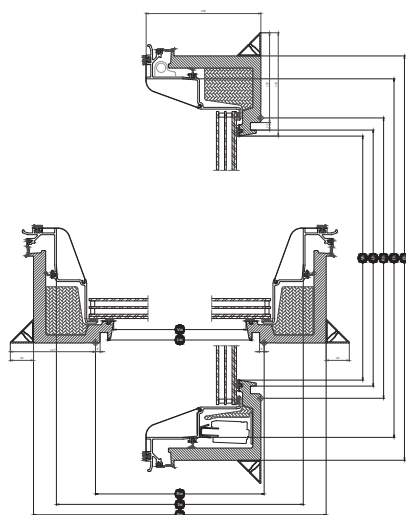

- Voorgeboorde gaten in het daklichtkozijn optimaliseren de installatie doordat ze minder tijd en moeite kosten.
- Uniek ThermoTechnology™ materiaal draagt bij aan een optimaal energierendement en binnencomfort
- Speciale installatieschroeven maken voorboren in houten daken overbodig.

Breedte		060	080	090	100	120	150
Vw	Zichtbare breedte ruit	538.2	738.2	838.2	938.4	1138.2	1438.2
Lw	Afstand tussen aftimmergroeven binnenkant breedte	559	759	859	959	1159	1459
Rw	Uitsparing breedte	600	800	900	1000	1200	1500
lw	Breedte binnenkozijn	736	936	1036	1136	1228	1636
Ew	Externe breedte kozijn	815	1015	1115	1215	1415	1715

Hoogte		060	080	090	100	120
Vh	Hoogte zichtbare ruit	538	738	838	938	1138
Lh	Afstand tussen aftimmergroeven binnenkant hoogte	559	759	859	959	1159
Rh	Uitsparing hoogte	600	800	900	1000	1200
lh	Hoogte binnenkozijn	736	936	1036	1136	1228
Eh	Externe hoogte kozijn	815	1015	1115	1215	1415