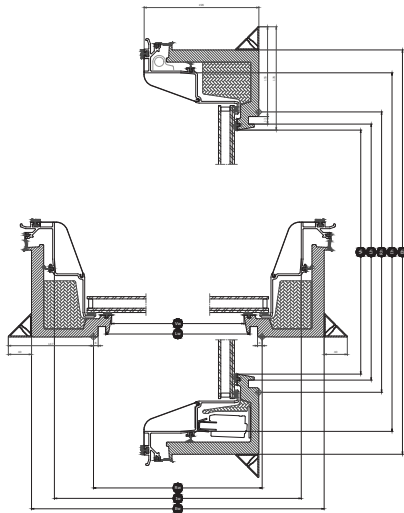

VELUX glazen daklicht op zonne-energie CVU, Beglazing 20, dubbel glas

Transformeer uw huis door de magie van daglicht en frisse lucht toe te laten op plaatsen waar u dit nooit voor mogelijk had gehouden, met de nieuwe generatie VELUX ventilerende glazen daklichten. De opstand van het glazen daklicht heeft een uniek design met een slank kozijn en een onzichtbaar draaiend gedeelte, zodat u binnen van een maximale hoeveelheid daglicht en een mooi design kunt genieten. Deze opstand op zonne-energie wordt volledig door de zon aangedreven en kan zonder bedrading in elk huis met plat dak worden geïnstalleerd. De opstand op zonne-energie heeft een 2-laagse beglazing maar is ook verkrijgbaar met een 3-laagse beglazing; hij levert uitstekende energieprestaties en geluiddemping bij regen, hagel of verkeerslawaaï. Met een druk op de knop laat hij frisse lucht toe en ook heeft hij een handige, voorgeïnstalleerde regensensor die het raam bij regen automatisch sluit, voor volledige gemoedsrust. Hij kan zelfs worden bediend via een smartphone, met behulp van de VELUX App Control. Een zowel mooie als handige oplossing voor uw huis.

- Werkt op zonne-energie, voor een draad- en probleemloze installatie.
- Uniek ThermoTechnology™ materiaal draagt bij aan een optimaal energierendement en binnencomfort
- Speciale installatieschroeven maken voorboren in houten daken overbodig.

Breedte		060	080	090	100	120	150
Vw	Zichtbare breedte ruit	538.2	738.2	838.2	938.4	1138.2	1438.2
Lw	Afstand tussen aftimmergroeven binnenkant breedte	559	759	859	959	1159	1459
Rw	Uitsparing breedte	600	800	900	1000	1200	1500
lw	Breedte binnenkozijn	736	936	1036	1136	1228	1636
Ew	Externe breedte kozijn	815	1015	1115	1215	1415	1715

Hoogte		060	080	090	100	120
Vh	Hoogte zichtbare ruit	538	738	838	938	1138
Lh	Afstand tussen aftimmergroeven binnenkant hoogte	559	759	859	959	1159
Rh	Uitsparing hoogte	600	800	900	1000	1200
lh	Hoogte binnenkozijn	736	936	1036	1136	1228
Eh	Externe hoogte kozijn	815	1015	1115	1215	1415