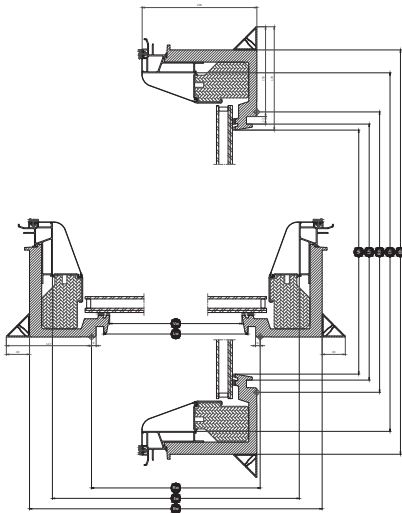

Breedte		060	080	090	100	120	150
Vw	Zichtbare breedte ruit	538.2	738.2	838.2	938.4	1138.2	1438.2
Lw	Afstand tussen aftimmergroeven binnenkant breedte	559	759	859	959	1159	1459
Rw	Uitsparing breedte	600	800	900	1000	1200	1500
lw	Breedte binnenkozijn	736	936	1036	1136	1228	1636
Ew	Externe breedte kozijn	815	1015	1115	1215	1415	1715

Hoogte		060	080	090	100	120
Vh	Hoogte zichtbare ruit	538	738	838	938	1138
Lh	Afstand tussen aftimmergroeven binnenkant hoogte	559	759	859	959	1159
Rh	Uitsparing hoogte	600	800	900	1000	1200
lh	Hoogte binnenkozijn	736	936	1036	1136	1228
Eh	Externe hoogte kozijn	815	1015	1115	1215	1415