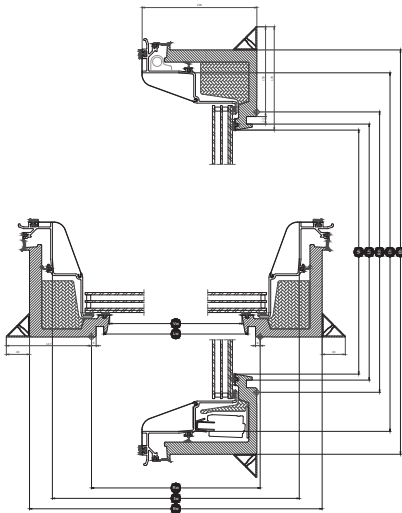

VELUX glazen daklicht op zonne-energie CVU, Beglazing 25A, driedubbel glas

Transformeer uw huis door de magie van daglicht en frisse lucht toe te laten op plaatsen waar u dit nooit voor mogelijk had gehouden, met de nieuwe generatie VELUX ventilerende glazen daklichten. De opstand van het glazen daklicht heeft een uniek design met een slank kozijn en een onzichtbaar draaiend gedeelte, zodat u binnen van een maximale hoeveelheid daglicht en een mooi design kunt genieten. Deze opstand op zonne-energie wordt volledig door de zon aangedreven en kan zonder bedrading in elk huis met plat dak worden geïnstalleerd. De opstand op zonne-energie heeft een 2-laagse beglazing maar is ook verkrijgbaar met een 3-laagse beglazing; hij levert uitstekende energieprestaties en geluidsdemping bij regen, hagel of verkeerslawaaï. Met een druk op de knop laat hij frisse lucht toe en ook heeft hij een handige, voorgeïnstalleerde regensensor die het raam bij regen automatisch sluit, voor volledige gemoedsrust. Hij kan zelfs worden bediend via een smartphone, met behulp van de VELUX App Control. Een zowel mooie als handige oplossing voor uw huis.

- Werkt op zonne-energie, voor een draad- en probleemloze installatie.
- Uniek ThermoTechnology™ materiaal draagt bij aan een optimaal energierendement en binnencomfort
- Speciale installatieschroeven maken voorboren in houten daken overbodig.

Breedte		150	200
Vw	Zichtbare breedte ruit	1438,2	1938,2
Lw	Afstand tussen aftimmergroeven binnenkant breedte	1459	1959
Rw	Uitsparing breedte	1500	2000
lw	Breedte binnenkozijn	1636	2036
Ew	Externe breedte kozijn	1715	2215

Hoogte		060	100	120	150
Vh	Hoogte zichtbare ruit	538	938	1138	1438
Lh	Afstand tussen aftimmergroeven binnenkant hoogte	559	959	1159	1459
Rh	Uitsparing hoogte	600	1000	1200	1500
lh	Hoogte binnenkozijn	736	1136	1228	1636
Eh	Externe hoogte kozijn	815	1215	1415	1715