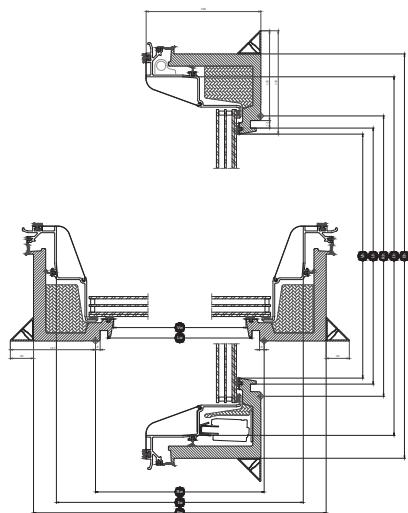

- Voorgeboorde gaten in het daklichtkozijn optimaliseren de installatie doordat ze minder tijd en moeite kosten.
- Uniek ThermoTechnology™ materiaal draagt bij aan een optimaal energierendement en binnencomfort
- Speciale installatieschroeven maken voorboren in houten daken overbodig.

Breedte		060	080	090	100	120	150
Vw	Zichtbare breedte ruit	538.2	738.2	838.2	938.4	1138.2	1438.2
Lw	Afstand tussen aftimmergroeven binnenkant breedte	559	759	859	959	1159	1459
Rw	Uitsparing breedte	600	800	900	1000	1200	1500
lw	Breedte binnenkozijn	736	936	1036	1136	1228	1636
Ew	Externe breedte kozijn	815	1015	1115	1215	1415	1715

Hoogte		060	080	090	100	120
Vh	Hoogte zichtbare ruit	538	738	838	938	1138
Lh	Afstand tussen aftimmergroeven binnenkant hoogte	559	759	859	959	1159
Rh	Uitsparing hoogte	600	800	900	1000	1200
lh	Hoogte binnenkozijn	736	936	1036	1136	1228
Eh	Externe hoogte kozijn	815	1015	1115	1215	1415