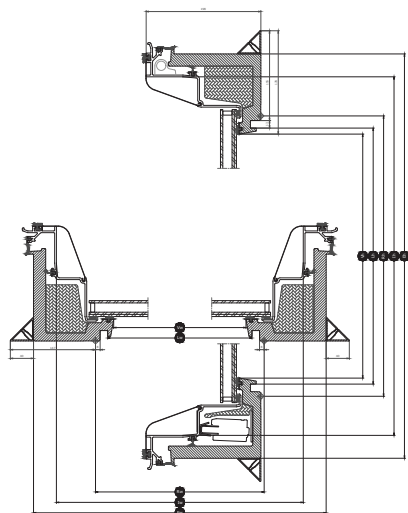

VELUX glazen daklicht op zonne-energie CVU, Beglazing 20A, dubbel glas

Transformeer uw huis door de magie van daglicht en frisse lucht toe te laten op plaatsen waar u dit nooit voor mogelijk had gehouden, met de nieuwe generatie VELUX ventilerende glazen daklichten. De opstand van het glazen daklicht heeft een uniek design met een slank kozijn en een onzichtbaar draaiend gedeelte, zodat u binnen van een maximale hoeveelheid daglicht en een mooi design kunt genieten. Deze opstand op zonne-energie wordt volledig door de zon aangedreven en kan zonder bedrading in elk huis met plat dak worden geïnstalleerd. De opstand op zonne-energie heeft een 2-laagse beglazing maar is ook verkrijgbaar met een 3-laagse beglazing; hij levert uitstekende energieprestaties en geluidsdemping bij regen, hagel of verkeerslawaaï. Met een druk op de knop laat hij frisse lucht toe en ook heeft hij een handige, voorgeïnstalleerde regensensor die het raam bij regen automatisch sluit, voor volledige gemoedsrust. Hij kan zelfs worden bediend via een smartphone, met behulp van de VELUX App Control. Een zowel mooie als handige oplossing voor uw huis.

- Werkt op zonne-energie, voor een draad- en probleemloze installatie.
- Uniek ThermoTechnology™ materiaal draagt bij aan een optimaal energierendement en binnencomfort
- Speciale installatieschroeven maken voorboren in houten daken overbodig.

Breedte		150	200
Vw	Zichtbare breedte ruit	1438.2	1938.2
Lw	Afstand tussen aftimmergroeven binnenkant breedte	1459	1959
Rw	Uitsparing breedte	1500	2000
lw	Breedte binnenkozijn	1636	2036
Ew	Externe breedte kozijn	1715	2215

Hoogte		060	100	120	150
Vh	Hoogte zichtbare ruit	538	938	1138	1438
Lh	Afstand tussen aftimmergroeven binnenkant hoogte	559	959	1159	1459
Rh	Uitsparing hoogte	600	1000	1200	1500
lh	Hoogte binnenkozijn	736	1136	1228	1636
Eh	Externe hoogte kozijn	815	1215	1415	1715