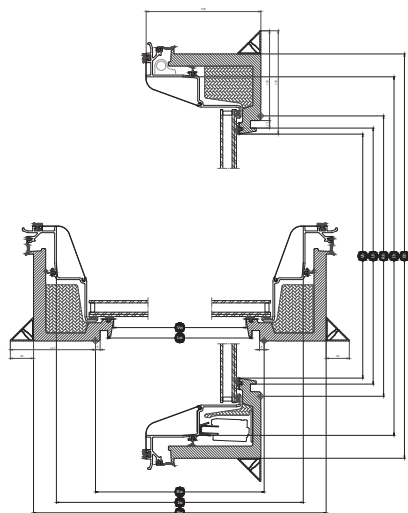

- Voorgeboorde gaten in het daklichtkozijn optimaliseren de installatie doordat ze minder tijd en moeite kosten.
- Uniek ThermoTechnology™ materiaal draagt bij aan een optimaal energierendement en binnencomfort
- Speciale installatieschroeven maken voorboren in houten daken overbodig.

Breedte		150	200
Vw	Zichtbare breedte ruit	1438.2	1938.2
Lw	Afstand tussen aftimmergroeven binnenkant breedte	1459	1959
Rw	Uitsparing breedte	1500	2000
lw	Breedte binnenkozijn	1636	2036
Ew	Externe breedte kozijn	1715	2215

Hoogte		060	100	120	150
Vh	Hoogte zichtbare ruit	538	938	1138	1438
Lh	Afstand tussen aftimmergroeven binnenkant hoogte	559	959	1159	1459
Rh	Uitsparing hoogte	600	1000	1200	1500
lh	Hoogte binnenkozijn	736	1136	1228	1636
Eh	Externe hoogte kozijn	815	1215	1415	1715