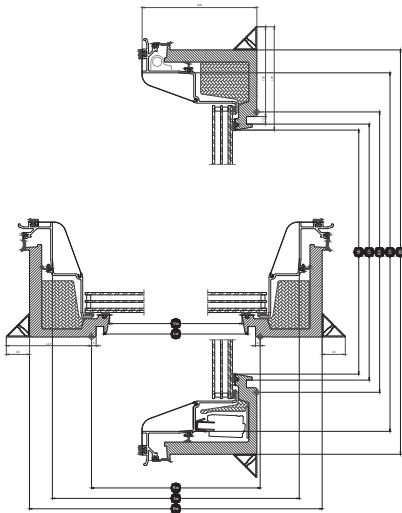

- Voorgeboorde gaten in het daklichtkozijn optimaliseren de installatie doordat ze minder tijd en moeite kosten.
- Uniek ThermoTechnology™ materiaal draagt bij aan een optimaal energierendement en binnencomfort
- Speciale installatieschroeven maken voorboren in houten daken overbodig.

Breedte		150	200
Vw	Zichtbare breedte ruit	1438.2	1938.2
Lw	Afstand tussen aftimmergroeven binnenkant breedte	1459	1959
Rw	Uitsparing breedte	1500	2000
lw	Breedte binnenkozijn	1636	2036
Ew	Externe breedte kozijn	1715	2215

Hoogte		060	080	100	120	150
Vh	Hoogte zichtbare ruit	538	738	938	1138	1438
Lh	Afstand tussen aftimmergroeven binnenkant hoogte	559	759	959	1159	1459
Rh	Uitsparing hoogte	600	800	1000	1200	1500
lh	Hoogte binnenkozijn	736	936	1136	1228	1636
Eh	Externe hoogte kozijn	815	1015	1215	1415	1715