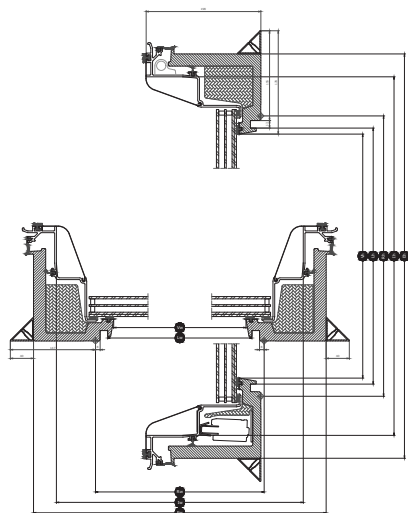

- Voorgeboorde gaten in het daklichtkozijn optimaliseren de installatie doordat ze minder tijd en moeite kosten.
- Uniek ThermoTechnology™ materiaal draagt bij aan een optimaal energierendement en binnencomfort
- Speciale installatieschroeven maken voorboren in houten daken overbodig.

Breedte		150	200
Vw	Zichtbare breedte ruit	1438.2	1938.2
Lw	Afstand tussen aftimmergroeven binnenkant breedte	1459	1959
Rw	Uitsparing breedte	1500	2000
lw	Breedte binnenkozijn	1636	2036
Ew	Externe breedte kozijn	1715	2215

Hoogte		060	080	100	120	150
Vh	Hoogte zichtbare ruit	538	738	938	1138	1438
Lh	Afstand tussen aftimmergroeven binnenkant hoogte	559	759	959	1159	1459
Rh	Uitsparing hoogte	600	800	1000	1200	1500
lh	Hoogte binnenkozijn	736	936	1136	1228	1636
Eh	Externe hoogte kozijn	815	1015	1215	1415	1715