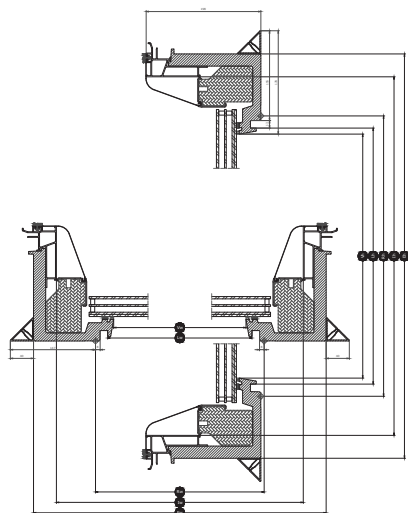

Breedte		060	080	090	100	120	150
Vw	Zichtbare breedte ruit	538.2	738.2	838.2	938.4	1138.2	1438.2
Lw	Afstand tussen aftimmergroeven binnenkant breedte	559	759	859	959	1159	1459
Rw	Uitsparing breedte	600	800	900	1000	1200	1500
lw	Breedte binnenkozijn	736	936	1036	1136	1228	1636
Ew	Externe breedte kozijn	815	1015	1115	1215	1415	1715

Hoogte		060	080	090	100	120
Vh	Hoogte zichtbare ruit	538	738	838	938	1138
Lh	Afstand tussen aftimmergroeven binnenkant hoogte	559	759	859	959	1159
Rh	Uitsparing hoogte	600	800	900	1000	1200
lh	Hoogte binnenkozijn	736	936	1036	1136	1228
Eh	Externe hoogte kozijn	815	1015	1115	1215	1415