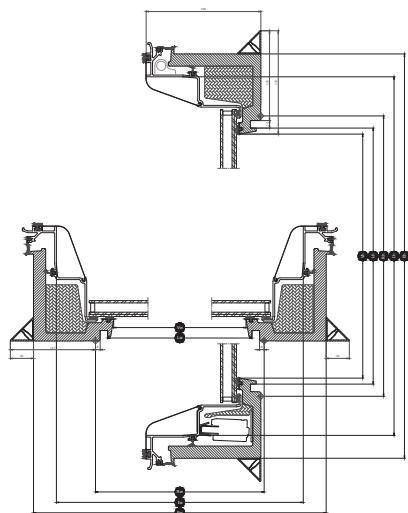

- Voorgeboorde gaten in het daklichtkozijn optimaliseren de installatie doordat ze minder tijd en moeite kosten.
- Uniek ThermoTechnology™ materiaal draagt bij aan een optimaal energierendement en binnencomfort
- Speciale installatieschroeven maken voorboren in houten daken overbodig.

Breedte		060	080	090	100	120	150
Vw	Zichtbare breedte ruit	538.2	738.2	838.2	938.4	1138.2	1438.2
Lw	Afstand tussen aftimmergroeven binnenkant breedte	559	759	859	959	1159	1459
Rw	Uitsparing breedte	600	800	900	1000	1200	1500
lw	Breedte binnenkozijn	736	936	1036	1136	1228	1636
Ew	Externe breedte kozijn	815	1015	1115	1215	1415	1715

Hoogte		060	080	090	100	120
Vh	Hoogte zichtbare ruit	538	738	838	938	1138
Lh	Afstand tussen aftimmergroeven binnenkant hoogte	559	759	859	959	1159
Rh	Uitsparing hoogte	600	800	900	1000	1200
lh	Hoogte binnenkozijn	736	936	1036	1136	1228
Eh	Externe hoogte kozijn	815	1015	1115	1215	1415