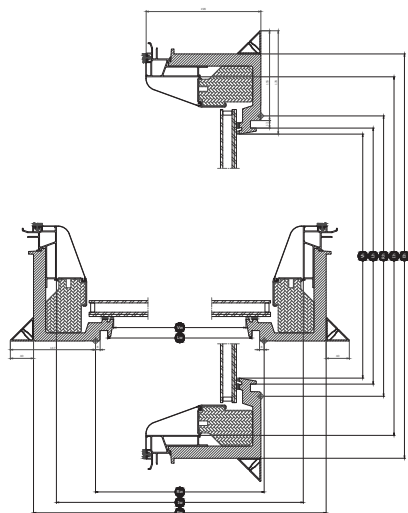

Breedte		060	080	090	100	120	150
Vw	Zichtbare breedte ruit	538.2	738.2	838.2	938.4	1138.2	1438.2
Lw	Afstand tussen aftimmergroeven binnenkant breedte	559	759	859	959	1159	1459
Rw	Uitsparing breedte	600	800	900	1000	1200	1500
lw	Breedte binnenkozijn	736	936	1036	1136	1228	1636
Ew	Externe breedte kozijn	815	1015	1115	1215	1415	1715

Hoogte		060	080	090	100	120
Vh	Hoogte zichtbare ruit	538	738	838	938	1138
Lh	Afstand tussen aftimmergroeven binnenkant hoogte	559	759	859	959	1159
Rh	Uitsparing hoogte	600	800	900	1000	1200
lh	Hoogte binnenkozijn	736	936	1036	1136	1228
Eh	Externe hoogte kozijn	815	1015	1115	1215	1415