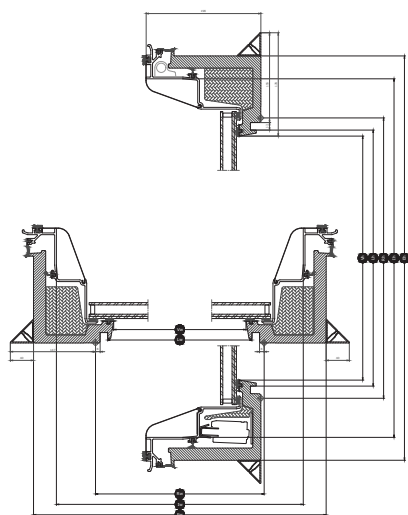

- Voorgeboorde gaten in het daklichtkozijn optimaliseren de installatie doordat ze minder tijd en moeite kosten.
- Uniek ThermoTechnology™ materiaal draagt bij aan een optimaal energierendement en binnencomfort
- Speciale installatieschroeven maken voorboren in houten daken overbodig.

Breedte		150	200
Vw	Zichtbare breedte ruit	1438.2	1938.2
Lw	Afstand tussen aftimmergroeven binnenkant breedte	1459	1959
Rw	Uitsparing breedte	1500	2000
lw	Breedte binnenkozijn	1636	2036
Ew	Externe breedte kozijn	1715	2215

Hoogte		060	100	120	150
Vh	Hoogte zichtbare ruit	538	938	1138	1438
Lh	Afstand tussen aftimmergroeven binnenkant hoogte	559	959	1159	1459
Rh	Uitsparing hoogte	600	1000	1200	1500
lh	Hoogte binnenkozijn	736	1136	1228	1636
Eh	Externe hoogte kozijn	815	1215	1415	1715