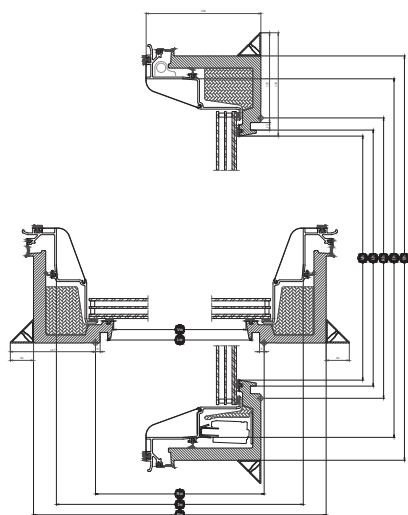

- Voorgeboorde gaten in het daklichtkozijn optimaliseren de installatie doordat ze minder tijd en moeite kosten.
- Uniek ThermoTechnology™ materiaal draagt bij aan een optimaal energierendement en binnencomfort
- Speciale installatieschroeven maken voorboren in houten daken overbodig.

Breedte		060	080	090	100	120	150
Vw	Zichtbare breedte ruit	538.2	738.2	838.2	938.4	1138.2	1438.2
Lw	Afstand tussen aftimmergroeven binnenkant breedte	559	759	859	959	1159	1459
Rw	Uitsparing breedte	600	800	900	1000	1200	1500
lw	Breedte binnenkozijn	736	936	1036	1136	1228	1636
Ew	Externe breedte kozijn	815	1015	1115	1215	1415	1715

Hoogte		060	080	090	100	120
Vh	Hoogte zichtbare ruit	538	738	838	938	1138
Lh	Afstand tussen aftimmergroeven binnenkant hoogte	559	759	859	959	1159
Rh	Uitsparing hoogte	600	800	900	1000	1200
lh	Hoogte binnenkozijn	736	936	1036	1136	1228
Eh	Externe hoogte kozijn	815	1015	1115	1215	1415