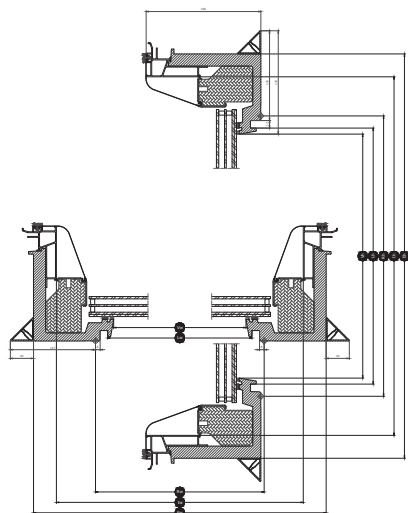

Breedte		150	200
Vw	Zichtbare breedte ruit	1438.2	1938.2
Lw	Afstand tussen aftimmergroeven binnenkant breedte	1459	1959
Rw	Uitsparing breedte	1500	2000
lw	Breedte binnenkozijn	1636	2036
Ew	Externe breedte kozijn	1715	2215

Hoogte		060	100	120	150
Vh	Hoogte zichtbare ruit	538	938	1138	1438
Lh	Afstand tussen aftimmergroeven binnenkant hoogte	559	959	1159	1459
Rh	Uitsparing hoogte	600	1000	1200	1500
lh	Hoogte binnenkozijn	736	1136	1228	1636
Eh	Externe hoogte kozijn	815	1215	1415	1715