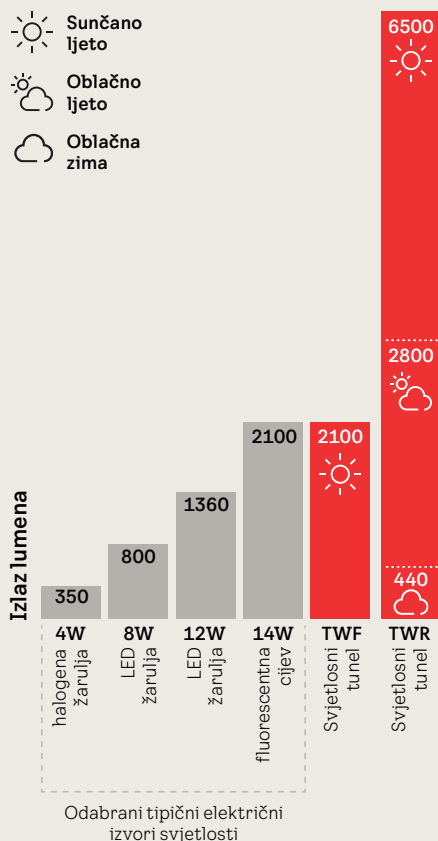

Svjetlosni tuneli sa svjetiljkom

Odaberite svjetlosni tunel koji najbolje pristaje vašim potrebama i dodajte komplet svjetiljki za potpuno dnevno i noćno rješenje

Svjetlopropusnost kroz VELUX svjetlosne tunele

Nesavrtljivi svjetlosni tunel za kosi krov