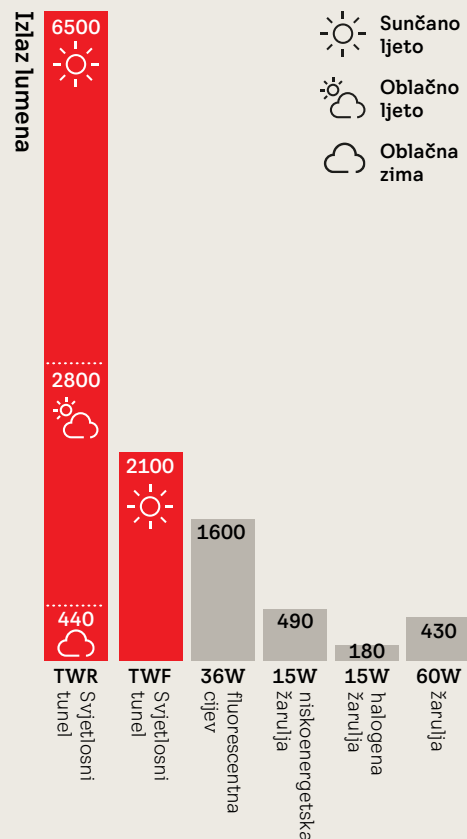

Svjetlosni tuneli sa svjetiljkom

Odaberite svjetlosni tunel koji najbolje pristaje vašim potrebama i dodajte komplet svjetiljki za potpuno dnevno i noćno rješenje

Svjetlopropusnost kroz VELUX svjetlosne tunele

- Sunčano ljeto
- Oblačno ljeto
- Oblačno zima