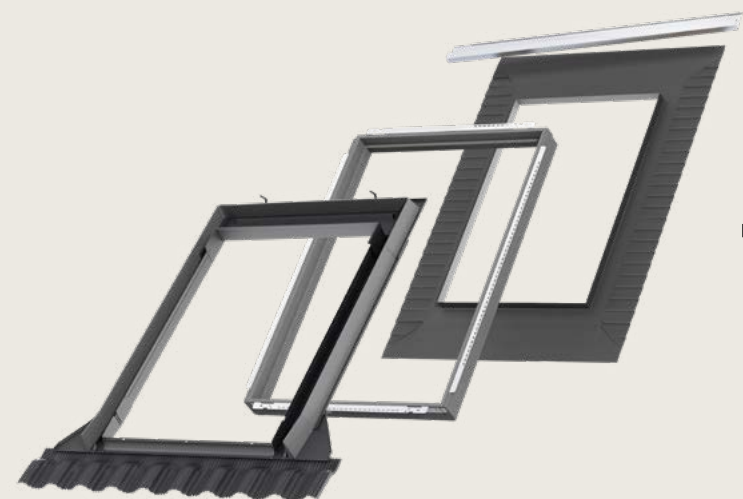

Opšavi s potpunom toplinskom izolacijom i parnom branom

Kombinirajte oboje:

Vanjsku zaštitu