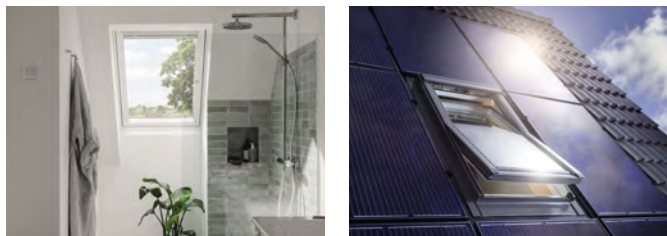

Fenêtre individuelle

Vous voulez profiter de la lumière du jour et de l'air frais sous votre toit, tout en ayant un système PV intégré à la toiture? Nous avons une solution facile à mettre en œuvre grâce au raccordement ODL spécialement conçu.

Exemple de commande

Pour une fenêtre à ouverture par projection en polyuréthane avec recouvrement extérieur noir, dimension MK08, vitrage Thermo 2 Plus et raccordement pour GSE IN-ROOF-System (www.gseintegration.com).

Nombre	Produit	Désignation
1	GPU MK08 0586*	Fenêtre de toit, aluminium noir
1	ODL MK08 2500	Raccordement, aluminium noir, avec cadre d'isolation thermique BDX

Fenêtre + raccordement Aluminium noir

	MK06 78x118	MK08 78x140	MK10 78x160	PK06 94x118	PK08 94x140	PK10 94x160	SK10 114x160	Délai de livraison jours ouvrables

Fenêtre à ouverture par rotation*

	GGU 0586	Thermo 2 Plus, aluminium noir¹	1368.-	1492.-	1716.-	1442.-	1741.-	1927.-	2052.-*	25

Fenêtre à ouverture par projection*

	GPU 0586	Thermo 2 Plus, aluminium noir¹	1714.-	1838.-	2062.-	1788.-	2087.-	2273.-	2398.-	25

Raccordement / kit d'isolation et de raccordement

	ODL 2500	Aluminium noir¹ pour ENNOGIE, GSE, Homiji, Verdian, avec cadre d'isolation thermique BDX	249.-	265.-	284.-	273.-	284.-	301.-	313.-	25

Fenêtre + raccordement Aluminium gris

	MK06 78x118	MK08 78x140	MK10 78x160	PK06 94x118	PK08 94x140	PK10 94x160	SK10 114x160	Délai de livraison jours ouvrables

Fenêtre à ouverture par rotation

	GGU 0086	Thermo 2 Plus, aluminium gris²	1163.-	1268.-	1459.-	1226.-	1480.-	1638.-	1744.-*	2/10³

Fenêtre à ouverture par projection

	GPU 0086	Thermo 2 Plus, aluminium gris²	1509.-	1614.-	1805.-	1572.-	1826.-	1984.-	2090.-	2/10⁴

Raccordement / kit d'isolation et de raccordement

	ODL 2000	Aluminium gris² pour ENNOGIE, GSE, Homiji, Verdian, avec cadre d'isolation thermique BDX	249.-	265.-	284.-	273.-	284.-	301.-	313.-	25

* Veuillez noter que les articles sont commandés et fabriqués sur mesure.

Tous les prix hors TVA

¹ RAL 9005

² RAL 7043

³ Les dimensions MK10 et PK08 sont assorties d'un délai de livraison de 10 jours ouvrables.

⁴ Les dimensions MK10, PK08 et SK10 sont assorties d'un délai de livraison de 10 jours ouvrables.

Remarque: autres types de fenêtre et vitrages en noir disponibles sur demande.

Les valeurs techniques des vitrages VELUX figurent dans le catalogue de prix VELUX, valable à partir du 1.2.2026: velux.ch/catalogue