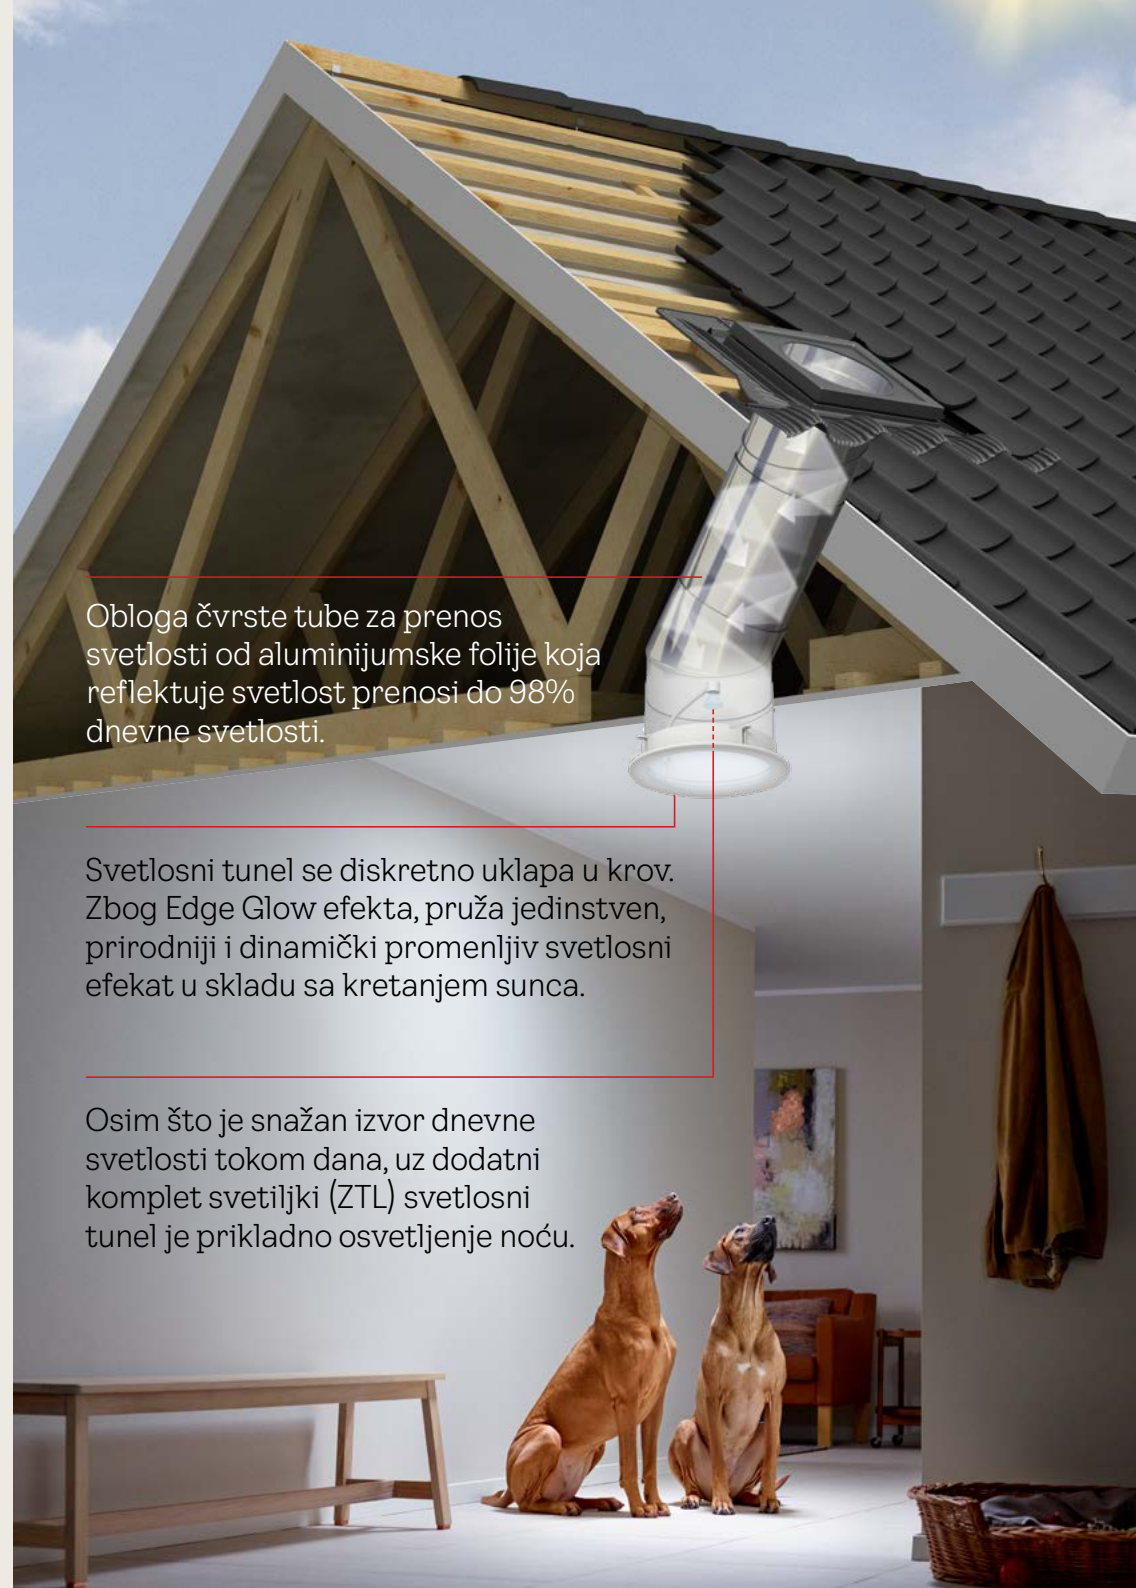

**Svetlosna propustljivost
kroz VELUX svetlosne tunele**

-  Sunčano leto
-  Oblačno leto
-  Oblačna zima

Odabrani tipični elektro izvori svetlosti

Čvrsti svetlosni tunel za kosi krov

Fleksibilan svetlosni tunel za kosi krov

Čvrsti ili fleksibilni svetlosni tunel za ravan krov

Obloga čvrste tube za prenos svetlosti od aluminijumske folije koja reflektuje svetlost prenosi do 98% dnevne svetlosti.

Svetlosni tunel se diskretno uklapa u krov. Zbog Edge Glow efekta, pruža jedinstven, prirodni i dinamički promenljiv svetlosni efekat u skladu sa kretanjem sunca.