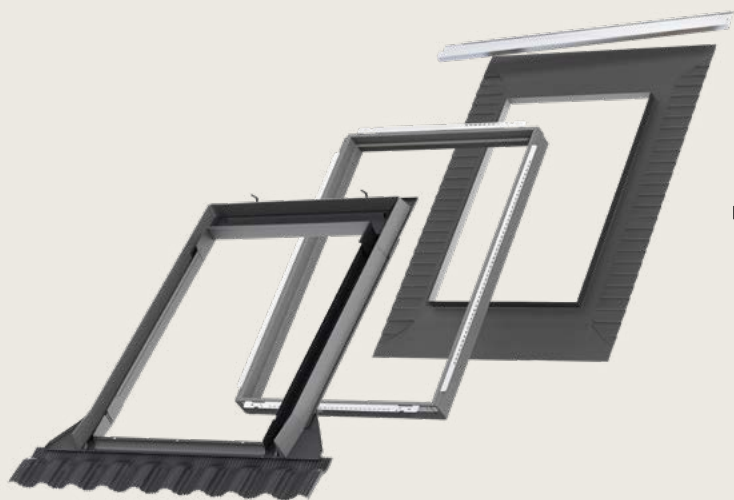

Opšivke sa potpunom toplotnom izolacijom i parnom branom

Kombinujte oba:

spoljnu zaštitu

... i unutrašnju zaštitu

Energy rešenje za ugradnju

Energy rešenja za ugradnju uključuju BDX termoizolacioni okvir i BFX hidroizolacionu foliju. Doprinosi smanjenju gubitka toplote i pojave toplotnih mostova. VELUX BDX je izolacioni ram sa fleksibilnom penom između krovne konstrukcije i okvira prozora, čime se obezbeđuje pravilna izolacija.

VELUX BBX parna brana

Štiti krov od oštećenja i prodora kondenzovane vode u krovnu konstrukciju. Sprečava ulazak toplog, vlažnog vazduha iz vašeg doma u krovnu konstrukciju.

Dostupno sa:

EDW
Za profilisane krovne materijale, visine 1,5 cm – 12 cm.

EDS
Za krovne materijale od ravne šindre i kamene ploče debljine 1,6 cm.

EDT
Za krovne materijale od ravnih crepova debljine 1,5 cm – 4 cm.

EDQ
Za metalne krovove izbočenih opšivki.

EDJ
Za ravni krov ili profilisani krovni materijal sa profilom do 90 mm.