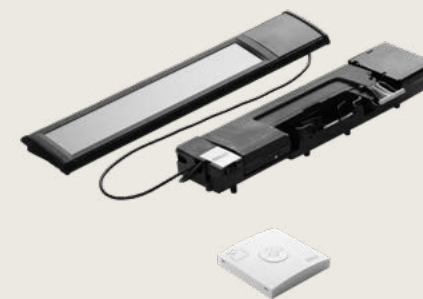

KSX
solarni motor

Spoljašnja Soft solarna roletna

- Odlična toplotna zaštita
- Efikasno zamračenje
- Delotvorna izolacija tokom zime
- Čvrsta i izdržljiva tkanina od poliestera
- Jednostavna ugradnja
- Petogodišnja garancija