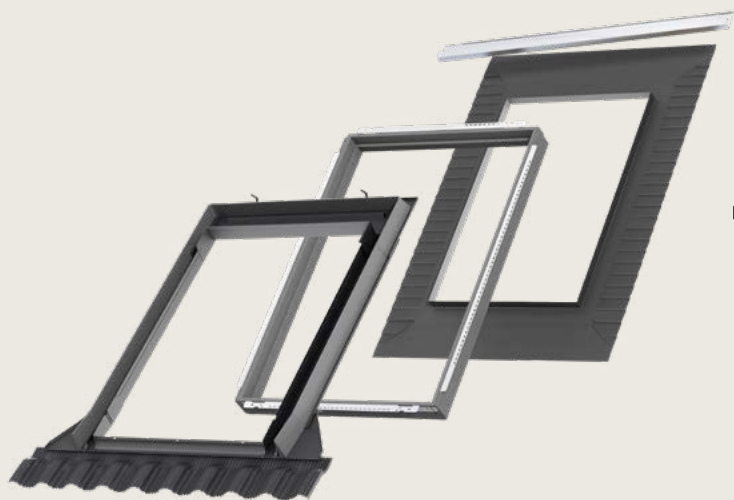

Opšivke sa potpunom toplotnom izolacijom i parnom branom

Kombinujte oba:

spoljnu zaštitu

... i unutrašnju zaštitu

Energy Installation Solution

Energy rešenja za ugradnju uključuju BDX termoizolacioni okvir i BDX hidroizolacionu foliju. Doprinosi smanjenju gubitka toplote i pojave toplotnih mostova. VELUX BDX je izolacioni ram sa fleksibilnom penom između krovne konstrukcije i okvira prozora, čime se obezbeđuje pravilna izolacija.

VELUX BBX parna brana

Štiti krov od oštećenja i prodora kondenzovane vode u krovnu konstrukciju. Sprečava ulazak toplog, vlažnog vazduha iz vašeg doma u krovnu konstrukciju.

Dostupno sa:

EDW
Za profilisane krovne materijale, visine 1,5 cm – 12 cm.

EDS
Za krovne materijale od ravne šindre i kamene ploče debljine 1,6 cm.

EDT
Za krovne materijale od ravnih crepova debljine 1,5 cm – 4 cm.

EDQ
Za metalne krovove izbočenih opšivki.

EDJ
Za ravni krov ili profilisani krovni materijal sa profilom do 90 mm.