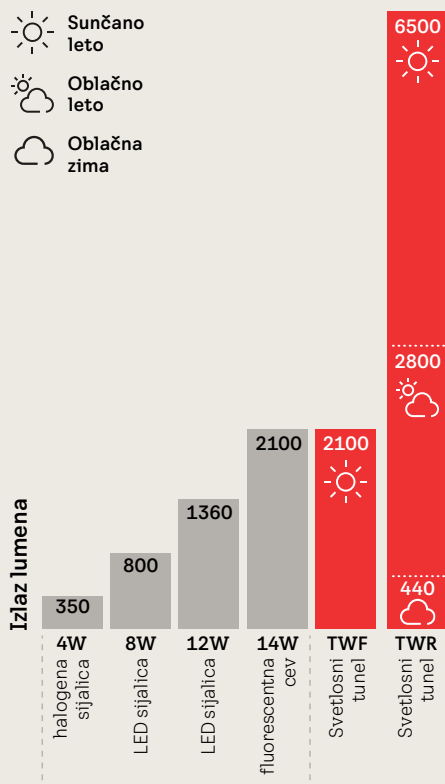

**Svetlosna propustljivost
kroz VELUX svetlosne tunele**

-  Sunčano leto
-  Oblačno leto
-  Oblačna zima

Odabrani tipični elektro izvori svetlosti

Čvrsti svetlosni tunel za kosi krov

Fleksibilan svetlosni tunel za kosi krov