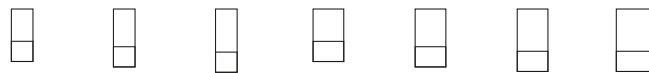

Fenster + Eindeckrahmen Aluminium schwarz

	MK06 78x118/92	MK08 78x140/92	MK10 78x160/92	PK06 94x118/92	PK08 94x140/92	PK10 94x160/92	SK10 114x160/92	Lieferzeit AT
--	-------------------	-------------------	-------------------	-------------------	-------------------	-------------------	--------------------	------------------