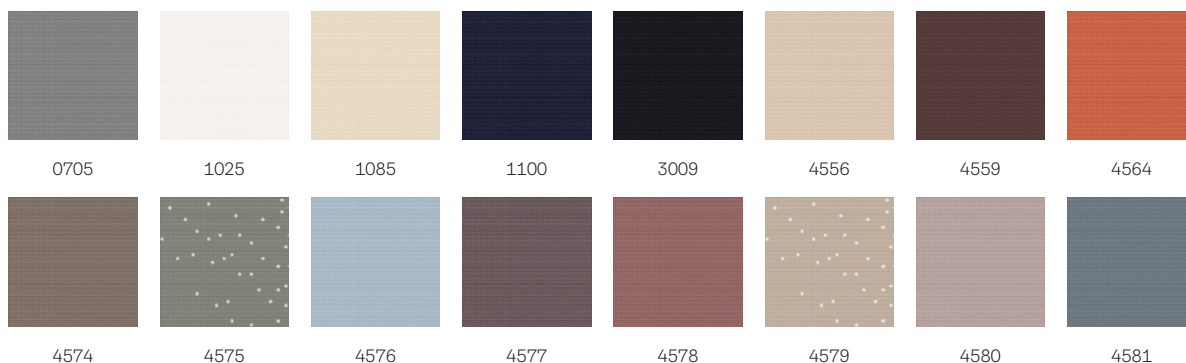

# Rulou opac

**VELUX®**

Rulourile opace VELUX îți permit să te bucuri de un somn bun, oferind cel mai bun efect de întunecare de pe piață. Acestea creează un scut care blochează lumina pentru a asigura întuneric oricând, ziua sau noaptea. Designul subțire al șinelor laterale asigură o funcționare lină și un aspect elegant. Rulourile opace VELUX se potrivesc perfect cu ferestrele de mansardă VELUX și sunt oferite într-o gamă largă de culori superbe și modele elegante pentru a-ți completa interiorul.

## Culori și modele

---

Rulourile interioare VELUX sunt disponibile într-o gamă largă de culori și modele. Cu toate acestea, câteva variante de rulouri sunt disponibile numai într-o gamă limitată de culori. Fiecare opțiune de culoare și model are un cod unic. Adăugă codul pe care îl alegi la tipul de rulou relevant atunci când comanzi produsele.

## Instrucțiuni de operare

---

Rulourile opace au bară de acționare și pot fi oprite în orice poziție pe suprafața ferestrei.