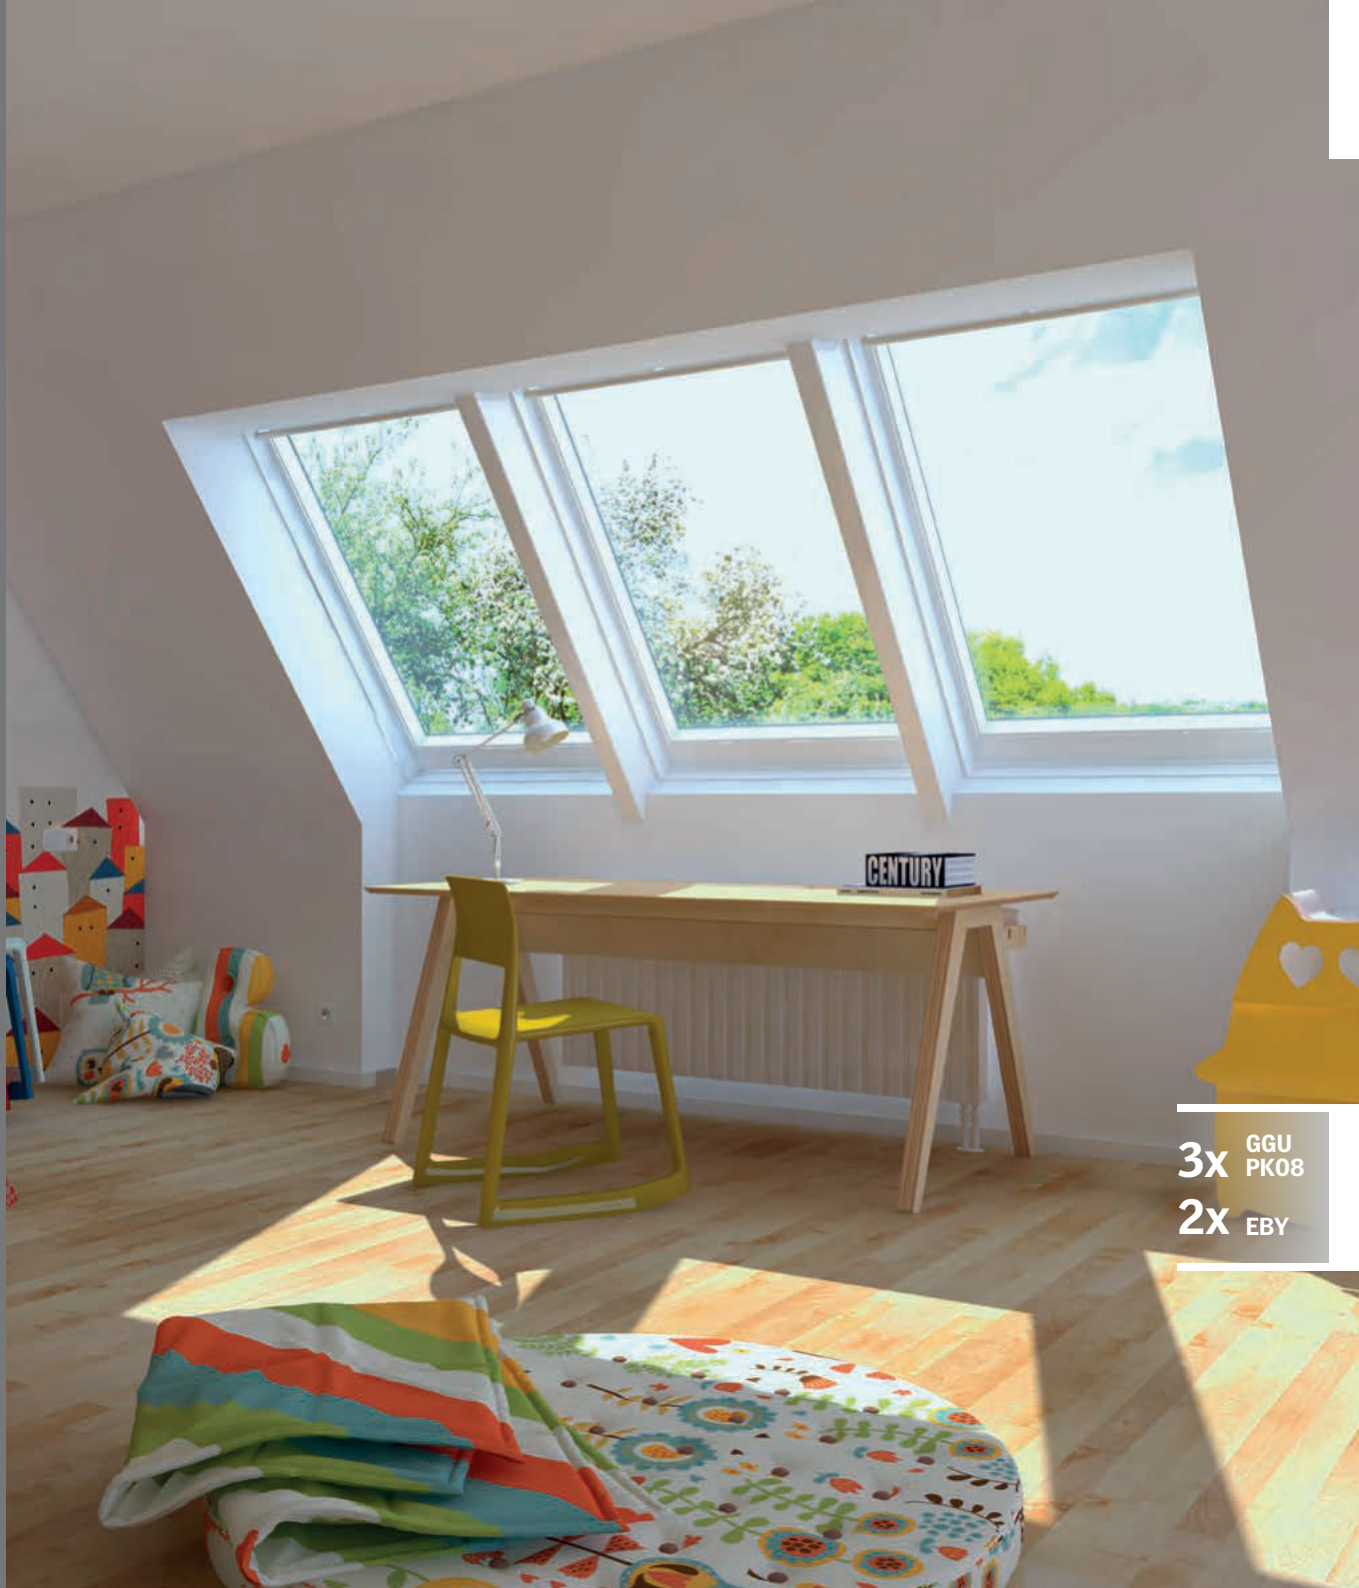

3X GGU
PK08

2X EBY