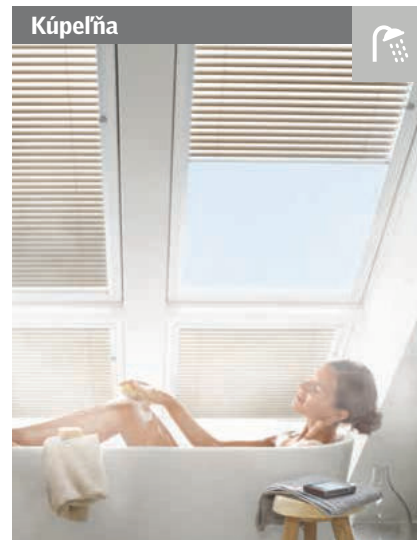

Zase si kazíš oči?

Detská izba slúži na prácu, štúdium, hranie a na spánok. Správna intenzita a rozloženie prirodzeného svetla zlepšuje spánok aj schopnosť učiť sa.

1x GGU
PK08

Pozeráš sa do steny?

Možnosť pohľadu do
diaľky počas práce znižuje
únavu očí.