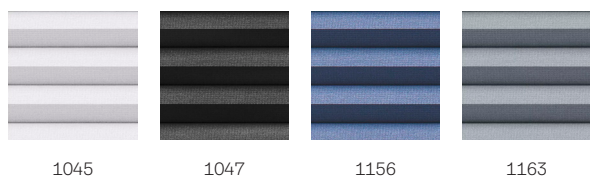

Pachet de rulouri FOP (rulou plisat opac, eficient energetic, FHC, și rulou exterior parasolar, MHL)

VELUX®

Achiziționează două produse într-unul pentru blocarea luminii, izolare și protecție împotriva căldurii. Rulourile plisate opace măresc eficiența energetică a casei tale, oferindu-ți, în același timp, toate beneficiile blocării luminii naturale pentru odihnă. Materialul opac cu pliuri duble îmbunătățește izolarea, iar designul inovator mobil permite plasarea ruloului oriunde pe fereastra de mansardă. Ruloul exterior parasolar blochează razele soarelui înainte ca acestea să atingă geamul și te ajută să menții camera răcoroasă, oferind o protecție eficientă împotriva căldurii în zilele calde și însorite. Este transparent, astfel încât să te poți bucura întotdeauna de priveliște și de lumină naturală. Montaj ușor din interior.

Culori și modele

Rulourile interioare VELUX sunt disponibile într-o gamă largă de culori și modele. Cu toate acestea, câteva variante de rulouri sunt disponibile numai într-o gamă limitată de culori. Fiecare opțiune de culoare și model are un cod unic. Adăugă codul pe care îl alegi la tipul de rulou relevant atunci când comanzi produsele.

1045

1047

1156

1163

Instrucțiuni de operare

Rulourile VELUX FOP constau în două rulouri. Rulourile plisate-opace pot fi poziționate oriunde pe fereastră prin intermediul barelor de operare din partea de sus și de jos.