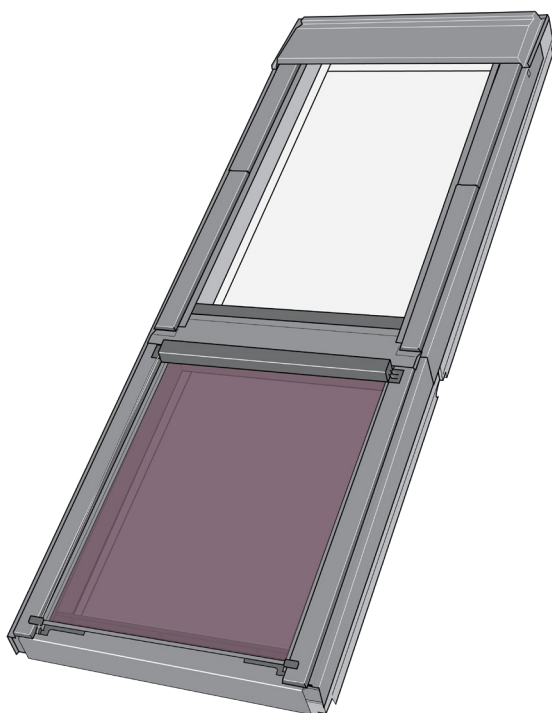

# VELUX MAG külső hővédő háló, kézi

VELUX®

Tartsd hűvösen otthonod: csökkentsd a napfény okozta meleget! A VELUX MAG kézi működtetésű külső hővédő háló felfogja a nap sugarait, mielőtt elérnék az ablak üvegét és hatékony hővédő pajzsként hűvösen tartják a szobát a meleg, napsütéses napokon is. A VELUX MAG kézi működtetésű külső hővédő háló áttetsző, így mindig élvezheted mögüle a kilátást és a természetes fényt.

- A hővédelem segít hűvösen tartani a szobáját és javítja a beltéri komfortot.
- Őrizd meg a külvilágra nyíló kilátást, előzd meg a nem kívánt káprázó fényt és lágyítsd a bejövő napfényt
- Úgy terveztük, hogy gyorsan és egyszerűen felszerelhető legyen belülről
- A termék egész élettartama alatt nem kell karbantartás miatt aggódnia.
- A kézi működtetésű roló tökéletes választás a könnyen elérhető ablakokhoz.
- A hosszú élettartamra tervezett, szélálló hővédő rolót komoly tartóssági teszteknek vetettük alá az erre szolgáló létesítményeinkben.

## Színek és minták

---

A VELUX hővédő roló áttetsző hálósövetből készült. Adja hozzá a szövet színkódját a külső hővédő roló típusához, amikor megrendeli termékeit.

5060

## Üzemeltetési útmutató

---

A hővédő roló működtetése: az ablak kinyitása után a zsinórral engedhető le vagy húzható fel az árnyékoló. A használat után a többlet zsinór a hővédő roló felső takarólemezeének külsején található zsinór rögzítőbe kerül.