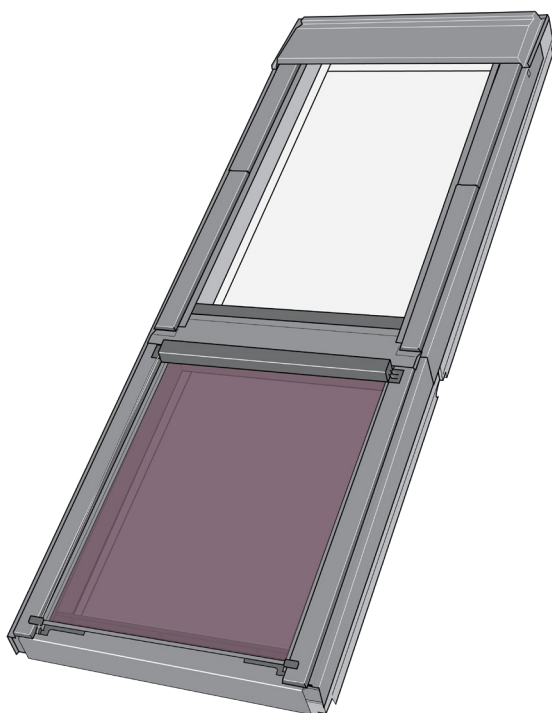

VELUX MAG külső hővédő háló, kézi

VELUX®

Tartsd hűvösen otthonod: csökkentsd a napfény okozta meleget! A VELUX MAG kézi működtetésű külső hővédő háló felfogja a nap sugarait, mielőtt elérnék az ablak üvegét és hatékony hővédő pajzsként hűvösen tartják a szobát a meleg, napsütéses napokon is. A VELUX MAG kézi működtetésű külső hővédő háló áttetsző, így mindig élvezheted mögüle a kilátást és a természetes fényt.

- A hővédelem segít hűvösen tartani a szobáját és javítja a beltéri komfortot.
- Őrizd meg a kívülről nyíló kilátást, előzd meg a nem kívánt káprázó fényt és lágyítsd a bejövő napfényt
- Úgy terveztük, hogy gyorsan és egyszerűen felszerelhető legyen belülről
- A termék egész élettartama alatt nem kell karbantartás miatt aggódnia.
- A kézi működtetésű roló tökéletes választás a könnyen elérhető ablakokhoz.
- A hosszú élettartamra tervezett, szélálló hővédő rolót komoly tartóssági teszteknek vetettük alá az erre szolgáló létesítményeinkben.

Színek és minták

A VELUX hővédő roló áttetsző hálósövetből készült. Adja hozzá a szövet színkódját a külső hővédő roló típusához, amikor megrendeli termékeit.

5060

Üzemeltetési útmutató

A hővédő roló működtetése: az ablak kinyitása után a zsinórral engedhető le vagy húzható fel az árnyékoló. A használat után a többlet zsinór a hővédő roló felső takarólemezeének külsején található zsinór rögzítőbe kerül.