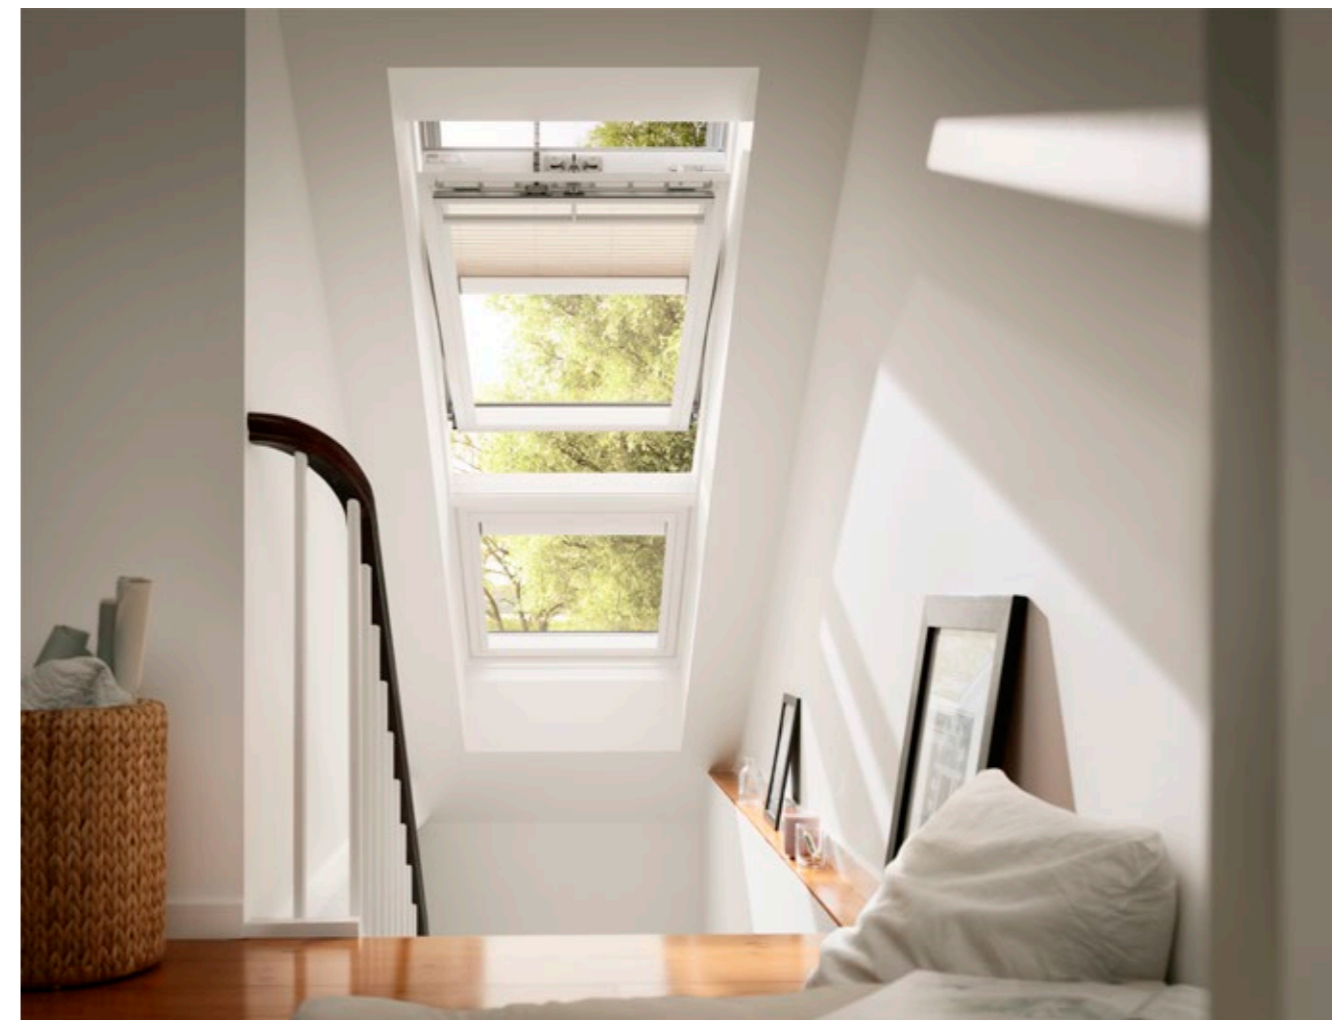

Verticaal duo

Ideaal voor kleinere ruimtes

Voor smalle ruimtes, zoals boven trappen, brengt een combinatie van twee VELUX dakramen meer daglicht tot diep in de kamer. Door een extra dakraam toe te voegen, kunt u het ruimtelijk gevoel versterken, het natuurlijke licht maximaliseren en een architectonisch element creëren in normaliter vaak donkere en over het hoofd geziene ruimtes.