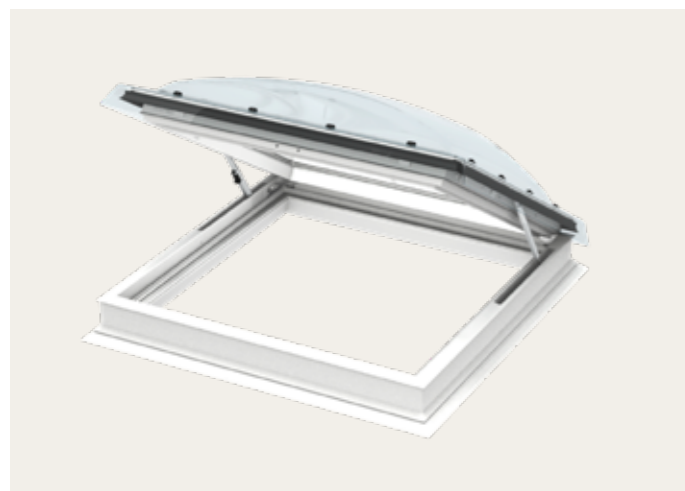

*** Bij alle rechthoekige maten (elektrische opstanden), opent het daklicht aan de lange zijde.

Zwarte prijs is excl. BTW Rode prijs is incl. BTW
Alle prijzen in EUR (€)

Dakhelling

Let op!

- De VELUX daktoegangskoepel is niet te combineren met raamdecoratie of buitenzonwering.