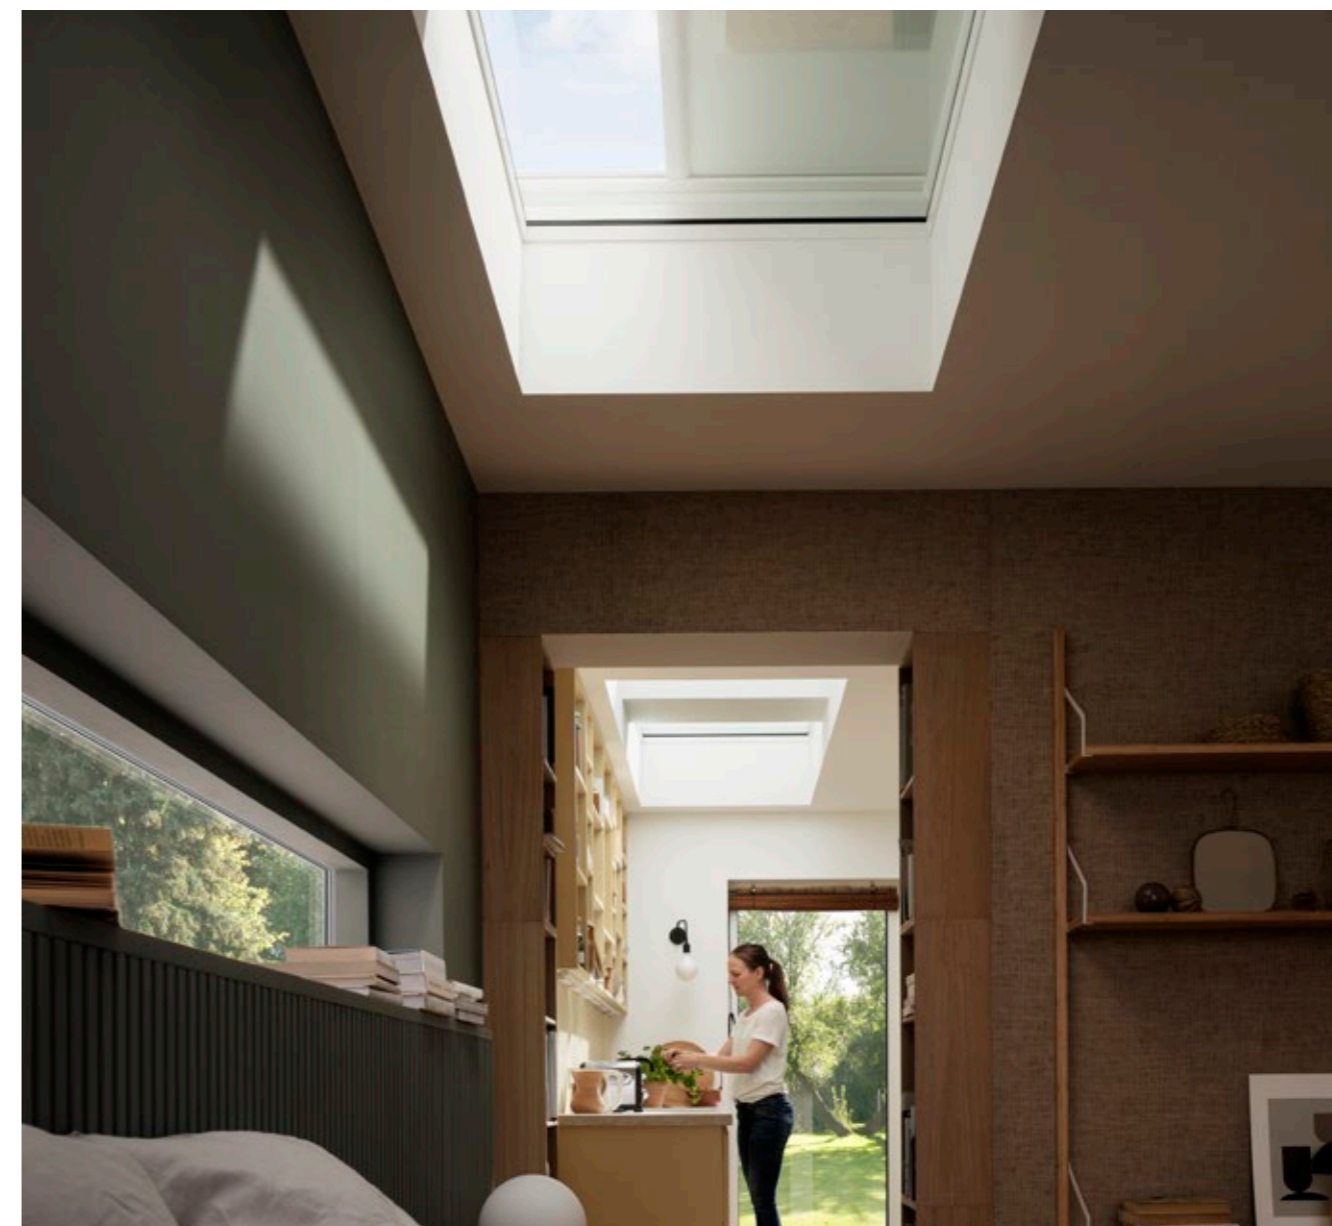

De producten worden tussen de schaal en de opstand geplaatst en de montage is daarom het makkelijkst tijdens het montageproces van de daklichten.

Voor de complete bestelcodering neemt u op de plek van het rode veld [*] de maatcodering over.

Buitenwerkse maten (b×h) in cm		060060	080080	090060	090090	100100	120090	120120	150080	150100	150120	150150	200060	200100	
	MSU [*]	Buitenzonwering*	441,32	460,33	451,24	470,25	479,34	489,26	499,17	494,21	508,26	547,11	599,17	537,19	628,10
	DSU [*]	Verduisterend rolgordijn*	534,00	557,00	546,00	569,00	580,00	592,00	604,00	598,00	615,00	662,00	725,00	650,00	760,00
	ZIU [*]	Insectenhor*	104,96	109,92	107,44	111,57	114,05	116,53	119,01	117,36	121,49	130,58	142,98	128,10	149,59
			127,00	133,00	130,00	135,00	138,00	141,00	144,00	142,00	147,00	158,00	173,00	155,00	181,00

* Deze producten kunnen uitsluitend geplaatst worden op de nieuwe generatie daklichten en niet op lichtkoepels van een eerdere generatie. MSU en DSU op zonne-energie kunnen gecombineerd worden met intelligente bedieningssystemen voor geautomatiseerde bediening, om meerdere producten te bedienen en tijdschema's te maken.

Zwarte prijs in EUR (€) is excl. BTW Rode prijs in EUR (€) is incl. BTW
Bekijk alle beschikbare maten en mogelijkheden in ons prijsbestand.
Ga naar velux.nl/prijzen

De verkrijgbaarheid van de raamdecoratie en warmtewerende producten verschilt per maat, kleur en type. Ga naar velux.nl/prijzen of Dealerextranet voor alle verkrijgbare producten en levertijden. Houd hierbij rekening dat levertijden kunnen afwijken in geval van afgesproken vaste leverdagen.