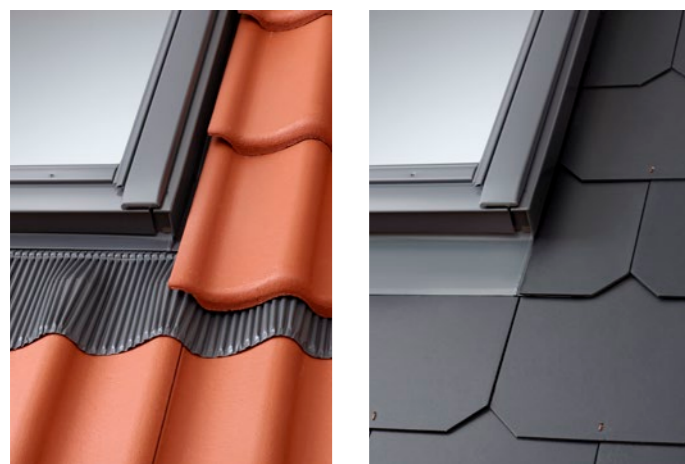

\* Voor de werkelijke uitsparing voeg 4-6 cm in de breedte toe voor een degelijke isolatie, zie montage instructie in de verpakking. Lees meer in het matenoverzicht op pagina 182.

Zwarte prijs is excl. BTW Rode prijs is incl. BTW  
Alle prijzen in EUR (€)