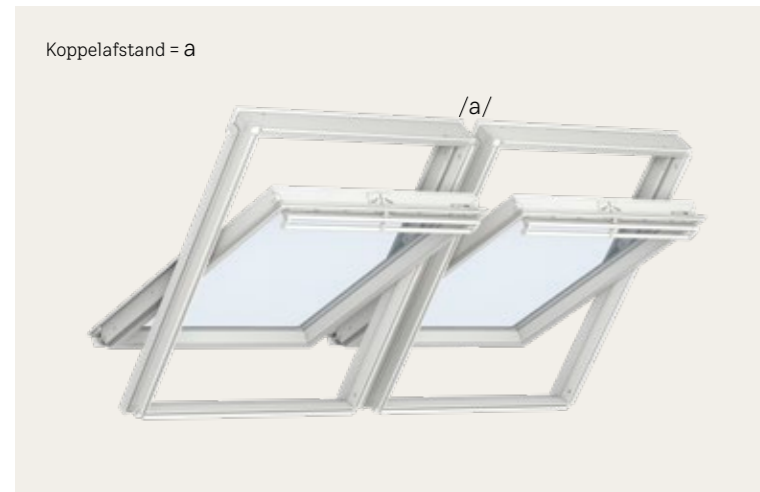

Dakhelling

EBW 15°-90°
EBL 15°-90°
EKW 15°-90°
EKL 15°-90°
EKT 20°-90°

Inhoud PRO+ alles-in-één pakket

- Gootstuk
- Isolatieframe, BDX
- Waterkerend manchets, BFX
- Afdekplaat (wit)
- Draagbalken, EMT

Warmtewerende producten en insectenhorren

- Rolluiken (SSL/SML) kunnen worden gemonteerd met een koppelafstand van a = 100.
- Verduisterende buitenzonweringen (SSS) kunnen worden gemonteerd met koppelafstand a = 18 mm en a = 100 mm.
- Buitenzonweringen (MML/MSL/MHL) kunnen worden gemonteerd met koppelafstand a = 18 mm en a = 100 mm.
- Let op! Er kunnen geen insectenhorren in combinatie met dit product worden gebruikt.

Inbouwdetail

Horizontaal duo alles-in-één pakket

Een geïntegreerde oplossing zonder hinderlijk dakspant

Waar plaats is voor één raam, is er vaak ook plaats voor twee. Het VELUX horizontaal duo alles-in-één pakket heeft twee horizontaal gekoppelde dakramen die uw kamer ruimer doen lijken, de hoeveelheid daglicht verdubbelen en een weids uitzicht op de buitenwereld geven.

Door het trimmen van het dakspant reduceert u de hoeveelheid materiaal of muur tussen de dakramen, resulterend in een beter geïntegreerd dakraam. Een elegante afdekplaat bedekt de ruimte tussen de dakramen.

Het alles-in-één pakket is beschikbaar voor koppelafstand a = 18 mm of a = 100 mm.

Voor de complete bestelcodering neemt u op de plek van het rode veld [*] de maatcodering over.

Buitenwerkse maat (b×h) in cm	CK02	CK04	FK04	FK06	FK08	MK04	MK06	MK08	MK10	MK12	PK04	PK06	PK08	PK10	SK06	SK08	SK10	UK04	UK08					
55×78	55×98	66×98	66×118	66×140		78×98	78×118	78×140	78×160	78×180	94×97	94×118	94×140	94×160	114×118	114×140	114×160	134×98	134×140					
☐	☐	☐	☐	☐	☐	☐	☐	☐	☐	☐	☐	☐	☐	☐	☐	☐	☐	☐	☐					
PRO+ alles-in-één pakket voor koppelafstand a = 18 mm																								
EBW [*] 4021B*	Voor geprofileerde dakbedekking tot 120 mm				489,25	524,79	542,15	585,96	637,19		574,38	611,57	665,29	736,36	768,59	631,40	671,91	726,45	770,25	716,53	774,38	823,14	738,01	825,62
		592,00	635,00	656,00	709,00	771,00		695,00	740,00	805,00	891,00	930,00	764,00	813,00	879,00	932,00	867,00	937,00	996,00	893,00	999,00			
EBL [*] 4021B*	Voor vlakke dakbedekking tot 8 mm				471,07	506,60	522,31	565,30	614,88		553,72	589,26	642,15	709,92	742,15	607,44	646,29	700,01	742,98	690,08	747,11	794,21	710,74	795,87
		570,00	613,00	632,00	684,00	744,00		670,00	713,00	777,00	859,00	898,00	735,00	782,00	847,00	899,00	835,00	904,00	961,00	860,00	963,00			
PRO+ alles-in-één pakket voor koppelafstand a = 100 mm																								
EKW [*] 4021E2*	Voor geprofileerde dakbedekking tot 120 mm				439,66	473,55	488,43	527,28	574,38		515,70	548,76	598,35	661,16	691,73	563,64	600,01	649,59	690,91	640,50	694,21	738,01	657,84	737,19
		532,00	573,00	591,00	638,00	695,00		624,00	664,00	724,00	800,00	837,00	682,00	726,00	786,00	836,00	775,00	840,00	893,00	796,00	892,00			
EKL [*] 4021E2*	Voor vlakke dakbedekking tot 8 mm				439,66	473,55	488,43	527,28	574,38		515,70	548,76	598,35	661,16	691,73	563,64	600,01	649,59	690,91	640,50	694,21	738,01	657,84	737,19
		532,00	573,00	591,00	638,00	695,00		624,00	664,00	724,00	800,00	837,00	682,00	726,00	786,00	836,00	775,00	840,00	893,00	796,00	892,00			
EKT [*] 4021E2*	Voor vlakke dakpannen van 15-40 mm dikte				487,60	522,30	538,01	579,34	628,11		567,76	602,49	654,54	719,01	750,42	619,84	656,21	708,28	751,25	699,17	754,54	800,83	718,17	801,65
		590,00	632,00	651,00	701,00	760,00		687,00	729,00	792,00	870,00	908,00	750,00	794,00	857,00	909,00	846,00	913,00	969,00	869,00	970,00			

* Het complete pakket bevat gootstukken en installatieproducten (BDX 2000, draagbalken en afdekplaat). Ook verkrijgbaar voor verdiepte inbouw in type EKJ / EKN 4021E(2). Neem hiervoor contact met ons op.