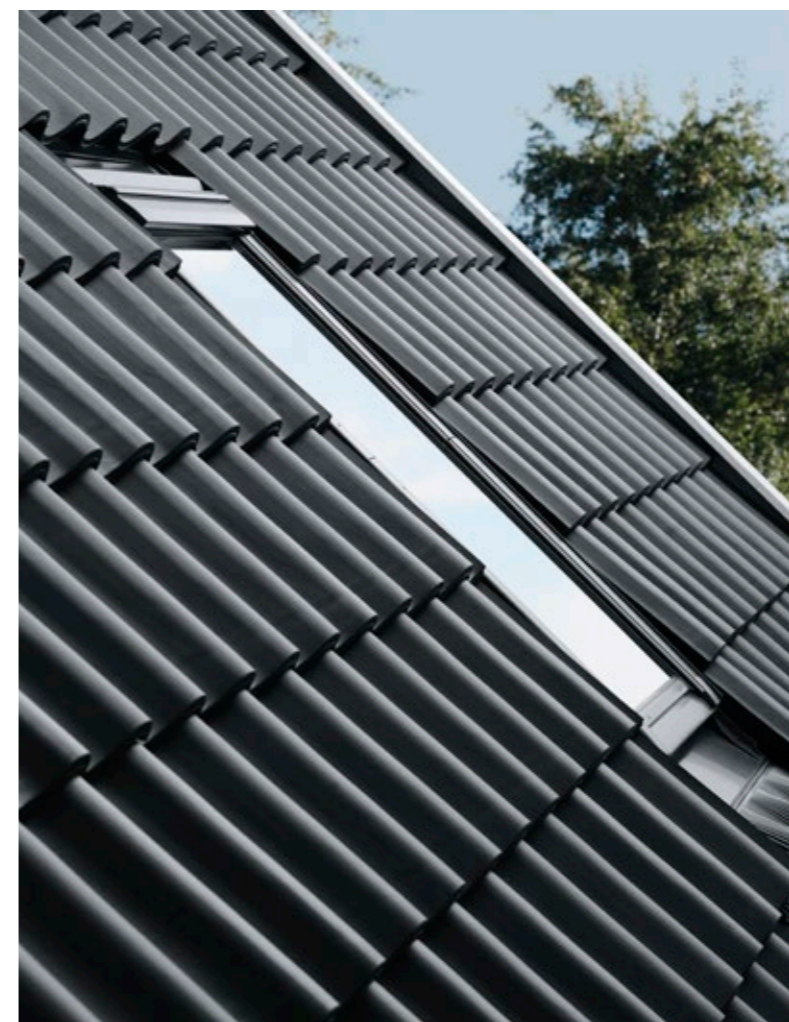

Gootstukken voor verdiepte inbouw

Wij bieden verschillende gootstukken voor al uw typen dakbedekkingsmateriaal. De 1000-variant is inclusief waterkerend manchets BFX voor een weersbestendige montage. De 2000-variant is inclusief waterkerend manchets BFX en isolatieframe BDX voor minder warmteverlies en koudebruggen.

EDJ – gootstuk voor verdiepte inbouw in geprofileerde dakbedekking

- Voor geprofileerde dakbedekking
- Geschikt voor profielhoogte tot 90 mm

EDN – gootstuk voor verdiepte inbouw in vlakke dakbedekking

- Geschikt voor vlakke dakbedekkingen tot 2 x 8 mm (totaal 16 mm) en leien
- Niet voor in elkaar grijpende leien

Dakhelling

Verdiepte inbouw

- Gootstukken voor verdiepte inbouw zorgen voor een strakke en gestroomlijnde afwerking als het dakraam op 40 mm of dieper in het dak wordt geplaatst. Dit betekent dat er minder dakraam boven de dakbedekking uitsteekt.

- Monteer de beugels aan de zijkant van het dakraam, ter hoogte van de blauwe lijn.

Kleuropties slabbe

Donkergrijs (standaard) *000   *Zwart *000   Roodbruin *700C2   Oranje-rood *700C1

* Classico gootstuk, helemaal zwart.

Voor de complete bestelcodering neemt u op de plek van het rode veld [*] de maatcodering over.

Buitenwerkse maten (b×h) in cm*	CK02	CK04	FK04	FK06	MK04	MK06	MK08	MK10	MK12	PK04	PK06	PK08	PK10	SK06	SK08	SK10	UK04	UK08
	55×78	55×98	66×98	66×118	78×98	78×118	78×140	78×160	78×180	94×97	94×118	94×140	94×160	114×118	114×140	114×160	134×98	134×140

PRO+ gootstukken voor verdiepte inbouw incl. isolatieframe BDX en waterkerend manchets BFX