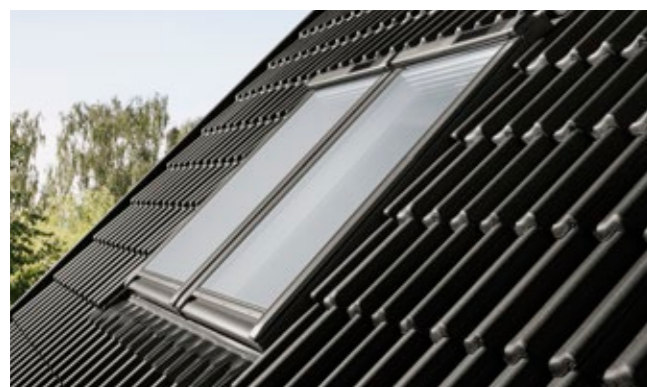

Uw gids voor de juiste oplossing

Daglicht is essentieel voor ons welzijn. Via deze 7 stappen vindt u de optimale oplossing voor uw project.

1. Bepaal de dakhelling

VELUX heeft een oplossing voor elke dakhelling. VELUX Dakramen kunnen in alle daktypes worden gemonteerd:

Plat
0-15°

Hellend
15-90°