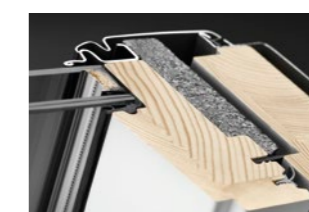

6. **VELUX ThermoTechnology™** isoleert beter en houdt uw huis warm.

ThermoTechnology™