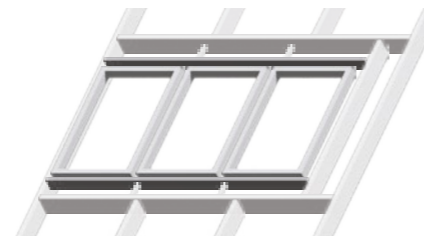

Dakhelling

EBW 15°-90°
EBL 15°-90°
EKW 15°-90°
EKL 15°-90°
EKN 20°-90°

Volledig aanpasbaar

- Verkrijgbaar als tuimel- en uitzettuimelvenster
- Kies uit een breed assortiment aan maten
- Verkrijgbaar in polyurethaan wit, wit afgelakt en blank afgelakt
- Keuze uit verschillende typen beglazing

Raamdecoratie, zonwering en rolluiken

- Combineer met raamdecoratie voor regulering van het daglicht of met buitenzonweringen of rolluiken voor het weren van de warmte
- Let op! Er kunnen geen insectenhorren in combinatie met dit product worden gebruikt
- Rolluiken alleen toepasbaar op een koppeling van 100 mm

Lees meer op pagina 115

Intelligente bedieningssystemen

- Combineer uw VELUX elektrische producten op zonne-energie en netstroom met onze intelligente bedieningssystemen voor geautomatiseerde bediening, om meerdere producten te bedienen en tijdschema's te maken

Lees meer op pagina 19

Transformeren met daglicht

- De geïntegreerde duo-oplossing is aanbevolen voor middelgrote kamers

Details

- Installatie in dakconstructie