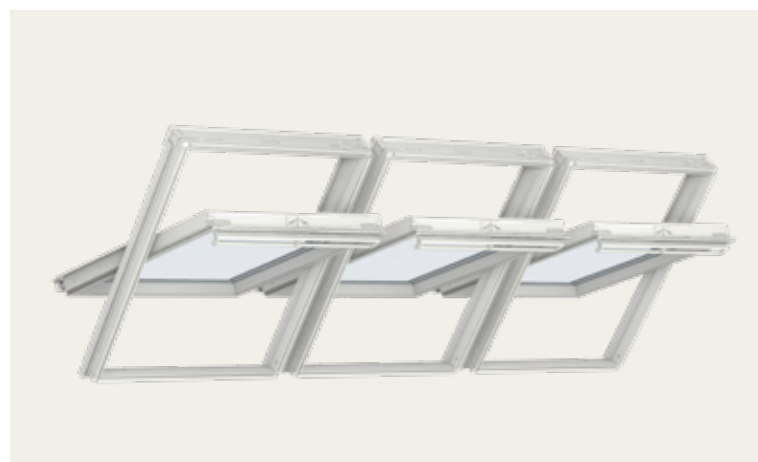

* EKW 1021M is beschikbaar vanaf mei 2025. Ook verkrijgbaar voor verdiepte inbouw in type EKJ/ EKN. Neem hiervoor contact met ons op.

Zwarte prijs is excl. BTW Rode prijs is incl. BTW Alle prijzen in EUR (€)