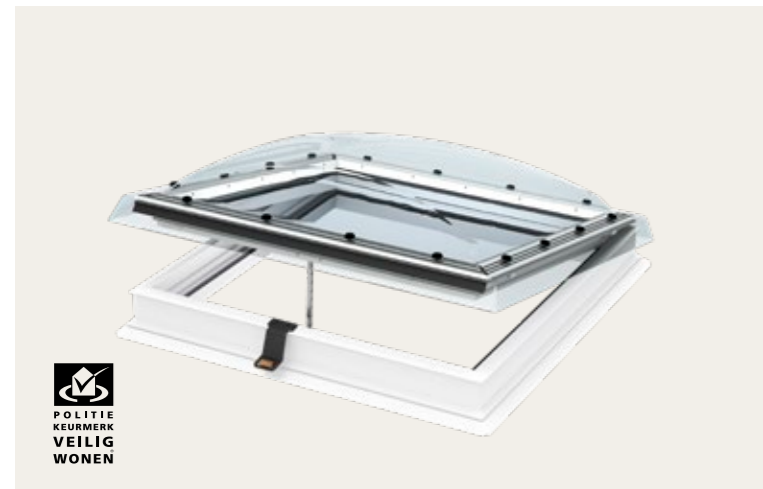

* Voldoet aan weerstandsklasse 2 volgens NEN 5096:2011 en EN1627:2011 en komt daarmee in aanmerking voor Politie Keurmerk Veilig Wonen® (PKVW)

Raamdecoratie opties

- Het is aan te raden om tegelijkertijd met de lichtkoepel ook rolgordijnen te overwegen. Er zijn verschillende gordijnopties om uit te kiezen, zowel voor warmtewering als voor verduistering.

Zie pagina 160 voor de accessoires

Schaal

Buitenzonwering

Opstand

Lichtdoorlatend of verduisterend plisseegordijn

Intelligente bedieningsystemen

- Combineer uw VELUX elektrische producten op netstroom met onze intelligente bedieningsystemen voor geautomatiseerde bediening, om meerdere producten te bedienen en tijdschema's te maken

Lees meer op pagina 23

Transformeren met daglicht

- Een lichtkoepel voor het platte dak laat meer daglicht binnen dan een verticaal raam. Een enkele lichtkoepel is ideaal voor kleine kamers. Voor grotere kamers raden wij 2 lichtkoepels aan.

Lichtkoepel glas met kunststof schaal

Vaste of ventilerende variant verkrijgbaar

De VELUX lichtkoepel met kunststof schaal is een geavanceerde oplossing voor installatie in dakhellingen van 0-15°. Laat daglicht en frisse lucht binnen, zonder in te leveren op energie-efficiëntie en comfort. De geïsoleerde opstand heeft een geïntegreerde 2-laags isolerende beglazing en de polycarbonaat of acrylaat schaal is verkrijgbaar in een transparante of opaalkleurige variant.

- Groot daglichtoppervlak
- Goede energieprestaties
- Klassiek ontwerp
- Goede geluidsdemping