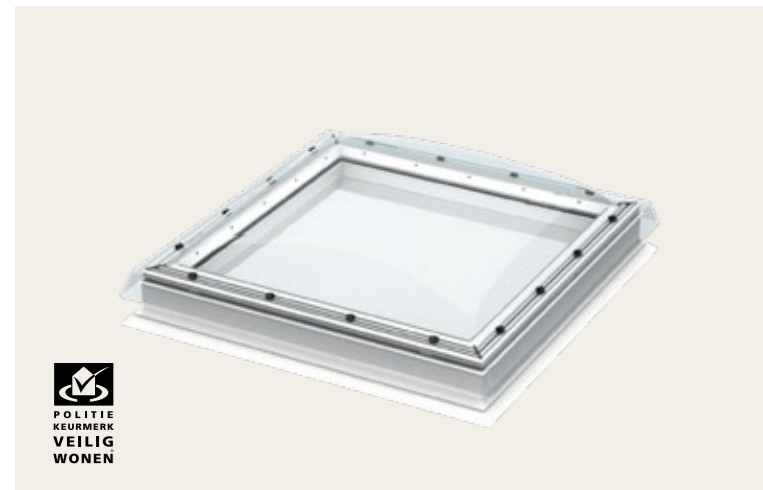

* Voldoet aan weerstandsklasse 2 volgens NEN 5096:2011 en EN1627:2011 en komt daarmee in aanmerking voor Politie Keurmerk Veilig Wonen® (PKVW)

Raamdecoratie opties

- Het is aan te raden om tegelijkertijd met de lichtkoepel ook rolgordijnen te overwegen. Er zijn verschillende gordijnopties om uit te kiezen, zowel voor warmtewering als voor verduistering.

Zie pagina 160 voor de accessoires

Schaal

Buitenzonwering

Opstand

Lichtdoorlatend of verduisterend plisseegordijn

Intelligente bedieningsystemen

- Combineer uw VELUX elektrische producten op netstroom met onze intelligente bedieningsystemen voor geautomatiseerde bediening, om meerdere producten te bedienen en tijdschema's te maken

Lees meer op pagina 23

Transformeren met daglicht

- Een lichtkoepel voor het platte dak laat meer daglicht binnen dan een verticaal raam. Een enkele lichtkoepel is ideaal voor kleine kamers. Voor grotere kamers raden wij 2 lichtkoepels aan.

Lichtkoepel glas met kunststof schaal

Vaste of ventilerende variant verkrijgbaar

De VELUX lichtkoepel met kunststof schaal is een geavanceerde oplossing voor installatie in dakhellingen van 0-15°. Laat daglicht en frisse lucht binnen, zonder in te leveren op energie-efficiëntie en comfort. De geïsoleerde opstand heeft een geïntegreerde 2-laags isolerende beglazing en de polycarbonaat of acrylaat schaal is verkrijgbaar in een transparante of opaalkleurige variant.

- Groot daglichtoppervlak
- Goede energieprestaties
- Klassiek ontwerp
- Goede geluidsdemping