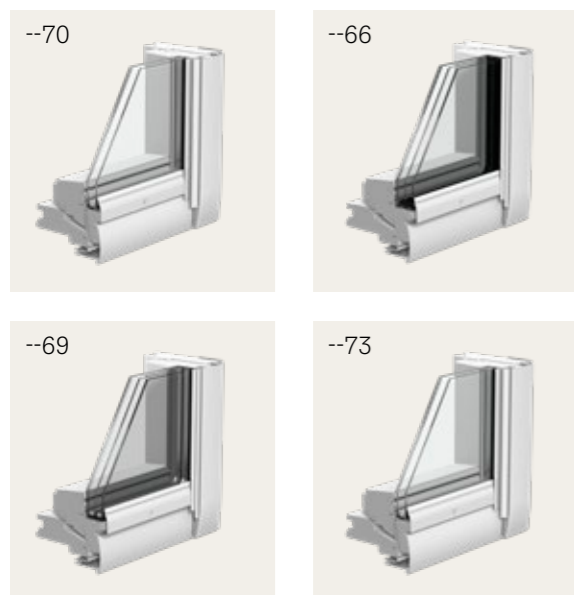

Glaselementen voor VELUX dakramen

Veiligheidsbeglazing --70

De veiligheidsbeglazing is voorzien van een gelaagde binnenruit die ervoor zorgt dat bij breuk geen scherven naar beneden vallen. Dit wordt altijd geadviseerd voor slaapkamers en kinderkamers. De -70 beglazing is tevens regencontactgeluidreducerend.

3-laags beglazing --66

3-laags beglazing is specifiek geschikt voor het passiefhuis segment waar extra hoge isolatiewaarden vereist zijn. De buitenruit is tevens voorzien van een anti dauw- en easy-to-clean coating.

Warmtewerende beglazing --69

3-laags beglazing met zonwerende eigenschappen. Let op: de beglazing is niet regencontactgeluidreducerend.

Veiligheidsglas voor dakramen van vóór 2013 --73

De veiligheidsbeglazing is voorzien van een gelaagde binnenruit die ervoor zorgt dat bij breuk er geen scherven naar beneden vallen. De -73 beglazing is speciaal voor dakramen van vóór 2013.