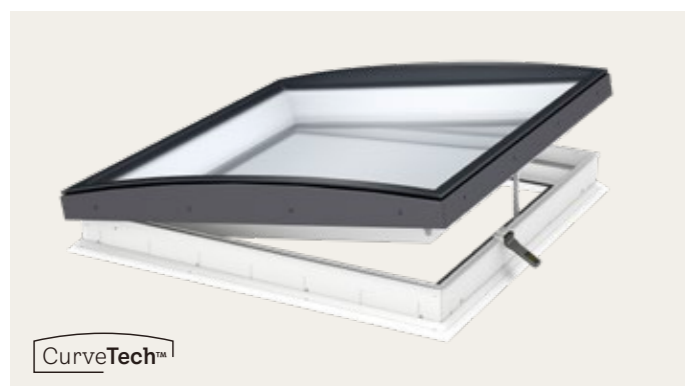

Daklicht gebogen glas

Vaste of elektrisch te openen variant verkrijgbaar

Het VELUX ventilerende glazen daklicht met gebogen glas is een revolutie in daglichtoplossingen. Het unieke design met een slank kozijn en onzichtbaar draaiend gedeelte zorgt voor maximaal daglicht – ook als er raamdecoratie gemonteerd is. Bovendien loopt het regenwater makkelijk van het oppervlak af – ook op dakhellingen van 0°.

- Maximaal daglichtoppervlak
- Uitstekende energieprestaties
- State-of-the-art ontwerp
- Uitstekende geluidsdemping
- Goede afwatering en helder zicht naar buiten

Dakhelling

Details

- De beste keuze voor dakhellingen van 0-15°
- Glazen schaal van rand tot rand met gebogen vorm.
- Unieke raamconstructie met een slank kozijn en onzichtbaar draaiend gedeelte.
- Verkrijgbaar met 2-laags of 3-laags beglazing voor uitstekende energieprestaties en geluid-demping.
- Gelaagd isolatieglas voor veiligheid.
- Inbraakwerend.*
- Verkrijgbaar in een vaste of elektrisch te openen variant op zonne-energie of netstroom.
- De elektrisch geventileerde variant op zonne-energie of netstroom zorgt met een druk op de knop voor frisse lucht en heeft een voorgeïnstalleerde regensensor.
- Elektrische variant op zonne-energie of netstroom worden zonder extra kosten geleverd met afstandsbediening en regensensor.

* Voldoet aan weerstandsklasse 2 volgens NEN 5096:2011 en EN1627:2011 en komt daarmee in aanmerking voor Politie Keurmerk Veilig Wonen® (PKVW).

Raamdecoratie opties

- De raamdecoratie is onopvallend op het glas van de opstand en onder de glazen schaal geplaatst, en doet geen afbreuk aan daglicht, ontwerp of zicht naar boven.

Lees meer op pagina 166.