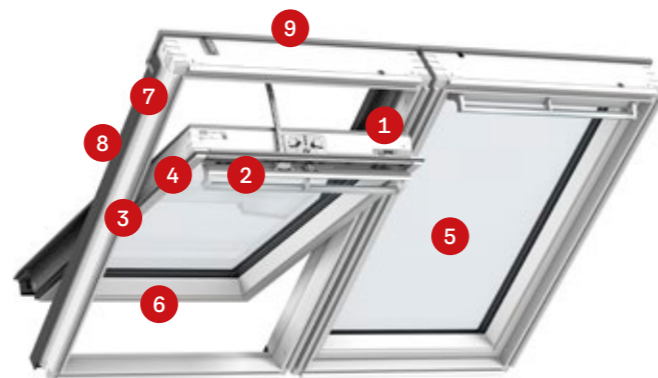

Onze dakramen in één oogopslag