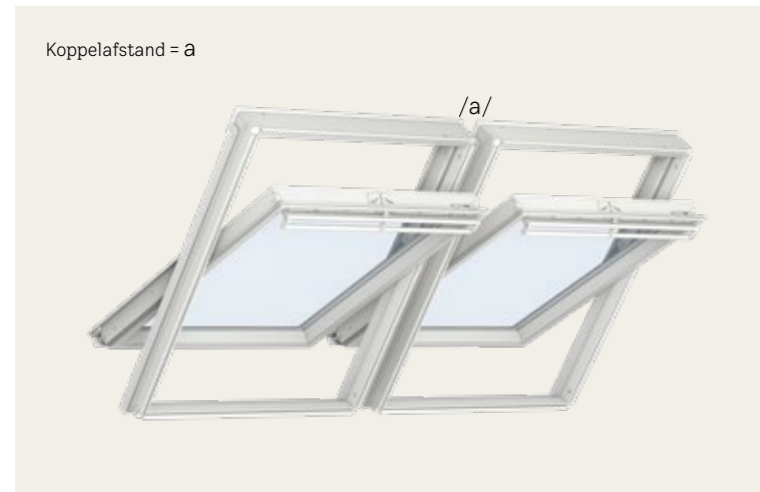

Horizontaal duo alles-in-één pakket

Een geïntegreerde oplossing zonder hinderlijke dakspant

Waar plaats is voor één raam, is er vaak ook plaats voor twee. Het VELUX horizontaal duo alles-in-één pakket heeft twee horizontaal gekoppelde dakramen die uw kamer ruimer doen lijken, de hoeveelheid daglicht verdubbelen en een weids uitzicht op de buitenwereld geven.

Door het trimmen van het dakspant reduceert u de hoeveelheid materiaal of muur tussen de dakramen, resulterend in een beter geïntegreerd dakraam. Een elegante afdekplaat bedekt de ruimte tussen de dakramen.

Het alles-in-één pakket is beschikbaar voor koppelafstand a = 18 mm of a = 100 mm.

Voor de complete bestelcodering neemt u op de plek van het rode veld [*] de maatcodering over.

Buitenwerkse maten (b×h) in cm	CK02	CK04	FK04	FK06	FK08	MK04	MK06	MK08	MK10	MK12	PK04	PK06	PK08	PK10	SK06	SK08	SK10	UK04	UK08
	55×78	55×98	66×98	66×118	66×140	78×98	78×118	78×140	78×160	78×180	94×97	94×118	94×140	94×160	114×118	114×140	114×160	134×98	134×140

PRO+ alles-in-één pakket voor koppelafstand a = 18 mm

EBW [*] 4021B2*	Voor geprofileerde dakbedekking tot 120 mm	522,32 632,00	560,33 678,00	576,86 698,00	623,97 755,00	678,52 821,00	613,22 742,00	652,07 789,00	709,92 859,00	785,12 950,00	819,84 992,00	673,55 815,00	716,53 867,00	774,38 937,00	821,48 994,00	762,82 923,00	825,63 999,00	876,86 1.061,00	786,78 952,00	880,16 1.065,00
EBL [*] 4021B*	Voor vlakke dakbedekking tot 8 mm	503,31 609,00	540,50 654,00	556,20 673,00	600,83 727,00	654,55 792,00	590,08 714,00	628,10 760,00	685,13 829,00	757,02 916,00	791,74 958,00	647,93 784,00	689,25 834,00	746,28 903,00	792,56 959,00	735,54 890,00	795,87 963,00	846,28 1.024,00	757,02 916,00	847,93 1.026,00

PRO+ alles-in-één pakket voor koppelafstand a = 100 mm

EKW [*] 4021E2*	Voor geprofileerde dakbedekking tot 120 mm	469,43 568,00	505,79 612,00	519,84 629,00	561,16 679,00	611,58 740,00	550,41 666,00	585,13 708,00	638,84 773,00	704,95 853,00	738,85 894,00	601,65 728,00	639,67 774,00	693,39 839,00	737,18 892,00	682,65 826,00	739,67 895,00	786,78 952,00	700,82 848,00	785,95 951,00
EKL [*] 4021E2*	Voor vlakke dakbedekking tot 8 mm	469,43 568,00	505,79 612,00	519,84 629,00	561,16 679,00	611,58 740,00	550,41 666,00	585,13 708,00	638,84 773,00	704,95 853,00	738,85 894,00	601,65 728,00	639,67 774,00	693,39 839,00	737,18 892,00	682,65 826,00	739,67 895,00	786,78 952,00	700,82 848,00	785,95 951,00
EKT [*] 4021E2*	Voor vlakke dakpannen van 15-40 mm dikte	519,85 629,00	557,86 675,00	572,74 693,00	616,53 746,00	667,78 808,00	605,78 733,00	641,33 776,00	697,52 844,00	766,94 928,00	800,82 969,00	660,32 799,00	699,17 846,00	755,36 914,00	800,00 968,00	744,63 901,00	804,14 973,00	852,06 1.031,00	765,29 926,00	853,71 1.033,00