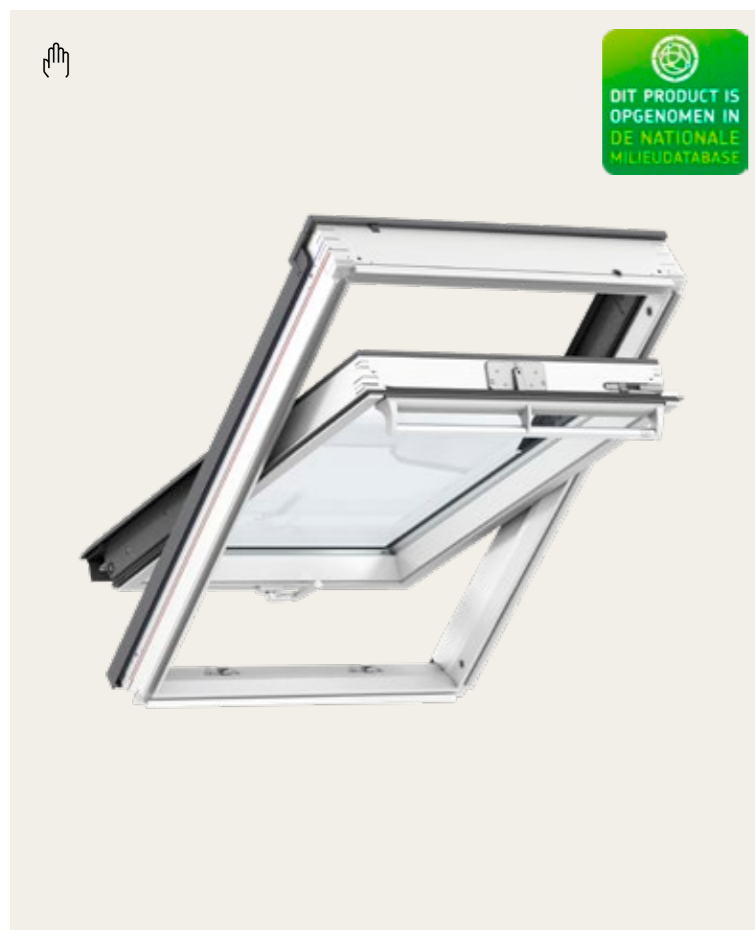

Dakraam handbediend aan de onderzijde

Ontworpen voor hoge inbouw

Voor het eenvoudig openen en sluiten van VELUX tuimelvensters en voor het beste zicht naar buiten, plaatst u een VELUX dakraam niet hoger dan circa 130 cm boven de vloer. Voor die situaties dat een hogere inbouw onverhoopt noodzakelijk is, biedt een VELUX elektrisch dakraam het grootste bedieningsgemak en comfort. Als alternatief kan gekozen worden voor het nieuwe VELUX dakraam handbediend aan de onderzijde.

- Bedieningshandgreep aan de onderzijde
- Kan tot 180 graden draaien om de buitenkant schoon te maken
- Geïntegreerde ventilatieklep in de bovenhandgreep
- Voorzien van een tweepuntssluiting

Dakhelling

Opties interieurafwerking

Opties beglazing

	2-laags --70
Regencontactgeluidreducerend	✓
Veiligheidsbeglazing	✓
Gehard glas	✓
UV-filter	✓
Eenvoudig te reinigen	
Anti dauw	

Isolatie waarde beglazing (U_g-waarde) 1.0

Lees meer over beglazingsspecificaties op pagina 14.

Raamdecoratie, buitenzonwering en rolluiken

- Combineer met een rolgordijn voor lichtregulatie of buitenzonwering of rolluiken voor warmtewering en verduistering.

Lees meer over raamdecoratie, buitenzonweringen en compatibiliteit op pagina's 127-169 en 191-197.

Accessoires

- Vergroot de capaciteit van de ventilatieklep en voorkom tocht met het zelfregulerend ventilatierooster type ZZZ 214K.

Lees meer op pagina 177.