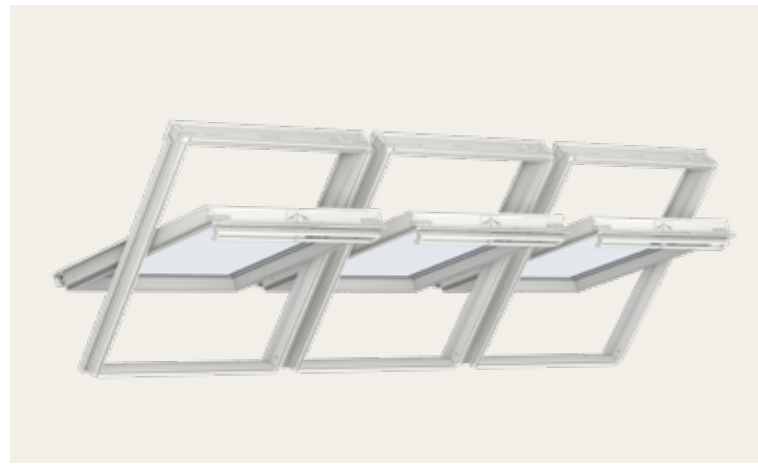

Dakhelling

EKW 15°-90°
EKL 15°-90°
EKN 20°-90°

Inbouwdetail

Overzicht van combinaties

Let op dat alle elementen/kleuren voor de juiste combinatie aanwezig zijn bij het bestellen.

Voor combinaties en koppellafstanden zie pagina 98.

Horizontaal trio klassiek

Met dakspant tussen de dakramen

Creëer een wow-factor in uw kamer met de VELUX klassieke trio-oplossing. De oplossing bevat drie naast elkaar geplaatste dakramen die nog meer daglicht laten binnenvallen in uw ruimte en een panoramisch uitzicht op de buitenwereld bieden.

Dit is de ideale oplossing als u meer daglicht wilt zonder de dakstructuur aan te passen. Kies voor deze oplossing wanneer het dakspant gehandhaafd dient te blijven. Voor een mooier en eleganter eindresultaat waarbij het dakspant getrimd moet worden kiest u voor het alles-in-één pakket, zie hiervoor pagina 96.