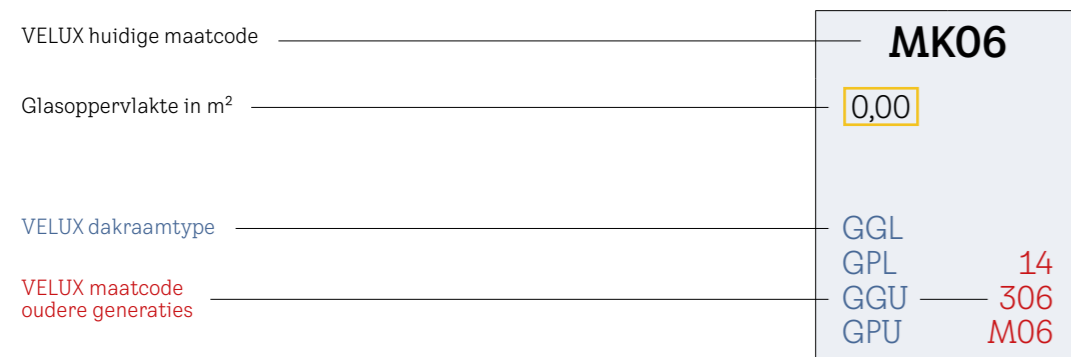

Afmetingen en vervanging

Wilt u uw bestaande VELUX dakraam vervangen? Gebruik de maattabel om uw huidige maatcode en de vervangende code te vinden.

Maak gebruik van onze maattabel

Dakramen

Buitenwerkse maat (b×h) in mm:		472	550	660	780	942	1140	1340
550					PK25 0,27 425 GGL P25			
624				MK27 0,26 GGL M27				
698		CK01 0,19 9 101 GGL C01				SK01 0,48 GGL 601 S01		
778		CK02 0,22 GGL 102 GGU C02						
978	BK04 0,23 GGL 064 B04	CK04 0,29 GGL 6 GGU 104 GPU C04	FK04 0,38 GGL 204 GGU F04	MK04 0,47 GGL 1 GPL 304 GPU M04	PK04 0,60 GGL 404 GPL P04			UK04 0,91 GGL 804 GPL U04
1178		CK06 0,36 GGL 206 GGU C06	FK06 0,47 GGL (5) GGU 206 GPU F06	MK06 0,59 GGL 14 GPL 306 GPU M06	PK06 0,75 GGL (065) GGU 406 GPU P06	SK06 0,94 GGL 606 GPL S06		UK06 1,14 GGL
1398			FK08 0,58 GGL 308 GPL M08	MK08 0,72 GGL 2 GPL 308 GPU M08	PK08 0,92 GGL 408 GPL P08	SK08 1,16 GGL 608 GPL S08		UK08 1,40 GGL 808 GPL U08
1600				MK10 0,84 GGL 13 GPL 310 GPU M10	PK10 1,07 GGL 3 GPL 410 GPU P10	SK10 1,35 GGL 610 GPL S10		UK10 1,63 GGL 810 GPL U10
1800				MK12 0,96 GGL 312 M12				

Combinatie-elementen voor schuine daken

Buitenwerkse maat (b×h) in mm:		472	550	660	780	942	1140	1340
920			FK34 0,34 GIL GIU	MK34 0,44 GIL 334 GIU M34	PK34 0,56 GIL 434 GIU P34	SK34 0,70 GIL 634 GIU S34		UK34 0,85 GIL 834 GIU U34

Dakterras

Buitenwerkse maat (b×h) in mm:		780
1360		M08 0,69 GEL 308
1090		M35 0,56 GEL 335

Daglichtspot, 250

Daglichtspot, 350

Daglichtspot plat dak, 350

Gevelelementen

Buitenwerkse maten (b×h) in mm:		780	942	1140	1340
601		MK31 0,22 331 VFE VIU M31	PK31 0,29 431 VFE VIU P31	SK31 0,36 631 VFE VIU S31	UK31 0,43 831 VFE VIU U31
955		MK35 0,44 334 VFE VIU M35	PK35 0,59 434 VFE VIU P35	SK35 0,70 634 VFE VIU S35	UK35 0,98 834 VFE VIU U35
1155		MK36 0,56 336 VFE VIU M36	PK36 0,71 436 VFE VIU P36	SK36 0,90 636 VFE VIU S36	UK36 1,08 836 VFE VIU U36
1375		MK38 0,69 338 VFE VIU M38	PK38 0,88 438 VFE VIU P38	SK38 1,11 638 VFE VIU S38	UK38 1,34 838 VFE VIU U38

Lichtkoepels

Inbouwmaat (b×h) in mm:		600	800	900	1000	1200	1500	2000
600		060060 0,19 0,29 CFP CVP CFU CVU		090060 0,45 CFU CVU				200060 1,04 CFU CVU
800			080080 0,40 0,54 CFP CVP CFU CVU			150080 1,06 CFU CVU		
900		060090 0,32 CFP CVP		090090 0,54 0,70 CFP CVP CFU CVU		120090 0,95 CFU CVU		
1000				100100 0,70 0,88 CFP CVP CXP CVU		150100 1,35 CFU CVU	200100 1,82 CFU CVU	
1200			090120 0,76 CFP CVP CXP		120120 1,07 1,30 CFP CVP CXP CVU	150120 1,64 CFU CVU		
1500				100150 1,12 CFP CVP CXU		150150 1,78 2,07 CFP CVP CFU CVU		

0,00 Lichtkoepels glas type CVP en CFP. En type CXP en CSP.
0,00 Nieuwe generatie daklichten type CFU en CVU. En type CXU.

Hoogte opstand is 150 mm.

Balkonvenster

Buitenwerkse maten (b×h) in mm:		780	942	1140
2520		MK19 1,29 (MK10)	PK19 1,64 (PK10)	SK19 2,07 (SK10)
				(MK34) (PK34) (SK34)