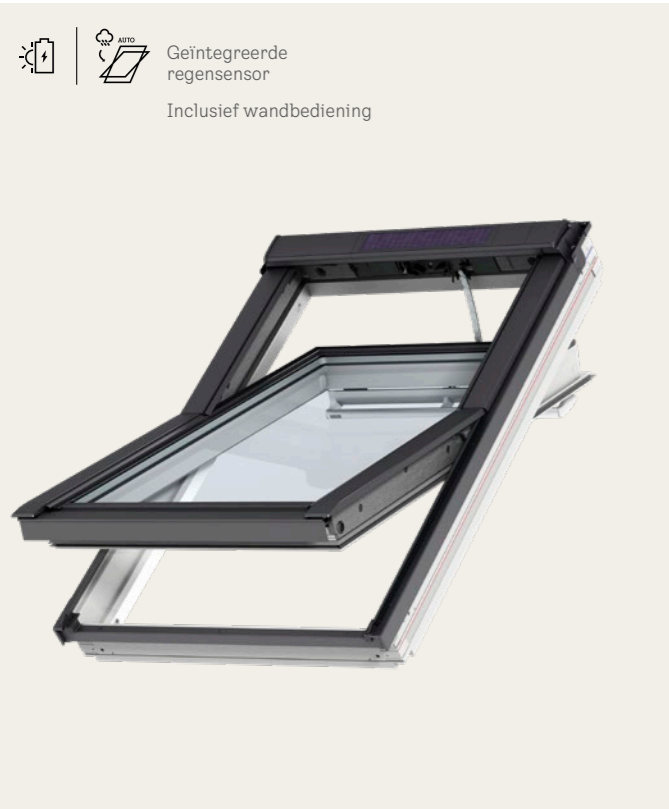

Elektrisch tuimelvenster solar

Op zonne-energie aangedreven VELUX elektrisch dakraam GGL en GGU

Ideaal voor moeilijk bereikbare plekken en extra gemak, het VELUX elektrische dakraam wordt op afstand bediend. En als het regent sluit de regensensor het raam automatisch. VELUX elektrische dakramen zijn verkrijgbaar op zonne-energie of op netstroom.

- Geruisloze geïntegreerde motor
- De batterij laadt ook op bij bewolkt weer
- Handige bediening door de draadloze wandchakelaar
- De geïntegreerde regensensor sluit het dakraam automatisch bij regen
- Eenvoudig elektrische raamdecoratie monteren met behulp van de voorgemonteerde montageblokjes
- Ventilatiefilter houdt stof en insecten tegen

Dakhelling

Opties interieurafwerking

Wit polyurethaan
Grenenhout met onderhoudsarme en vochtbestendige witte kunststof beschermlaag*

Wit afgelakt
Frisse witte afwerking voor het moderne interieur

Blank afgelakt grenenhout

* Aangeraden voor vochtige ruimtes, zoals de badkamer en keuken

Opties beglazing

	2-laags --70	3-laags --68	3-laags --66
Regencontact-geluidreducerend	✓	✓	✓
Veiligheidsbeglazing	✓	✓	✓
Gehard glas	✓	✓	✓
UV-filter	✓	✓	✓
Eenvoudig te reinigen			✓
Anti dauw			✓

Isolatiewaarde beglazing (U_g-waarde) 1.0 0.7 0.6

Lees meer over beglazingsspecificaties op pagina 14

Raamdecoratie, zonwering en rolluiken

- Combineer met raamdecoratie voor regulering van het daglicht en met buitenzonweringen of rolluiken voor bescherming tegen de warmte

Lees meer op pagina 115

Intelligente bedieningsystemen

- Combineer uw VELUX elektrische producten op zonne-energie met onze intelligente bedieningsystemen voor geautomatiseerde bediening, om meerdere producten te bedienen en tijdschema's te maken

Lees meer op pagina 19

Transformeren met daglicht

- Een enkel dakraam is ideaal voor kleinere kamers en ruimtes. Voor grotere ruimtes raden wij een 2in1, 3in1 of combinaties van dakramen aan.

Voor de complete bestelcodering neemt u op de plek van het rode veld [*] de maatcodering over.

Buitenwerkse maten (b×h) in cm	U_w-waarde W/m² K	CK02 55×78	CK04 55×98	FK04 66×98	FK06 66×118	MK04 78×98	MK06 78×118	MK08 78×140	MK10 78×160	PK04 94×97	PK06 94×118	PK08 94×140	PK10 94×160	PK25 94×55	SK01 114×70	SK06 114×118	SK08 114×140	SK10 114×160	UK04 134×98	UK08 134×140	UK10 134×160	
		□	□	□	□	□	□	□	□	□	□	□	□	□	□	□	□	□	□	□	□	□

Wit polyurethaan