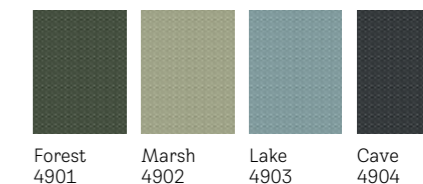

Kleuropties

Verduisterend rolgordijn DKY