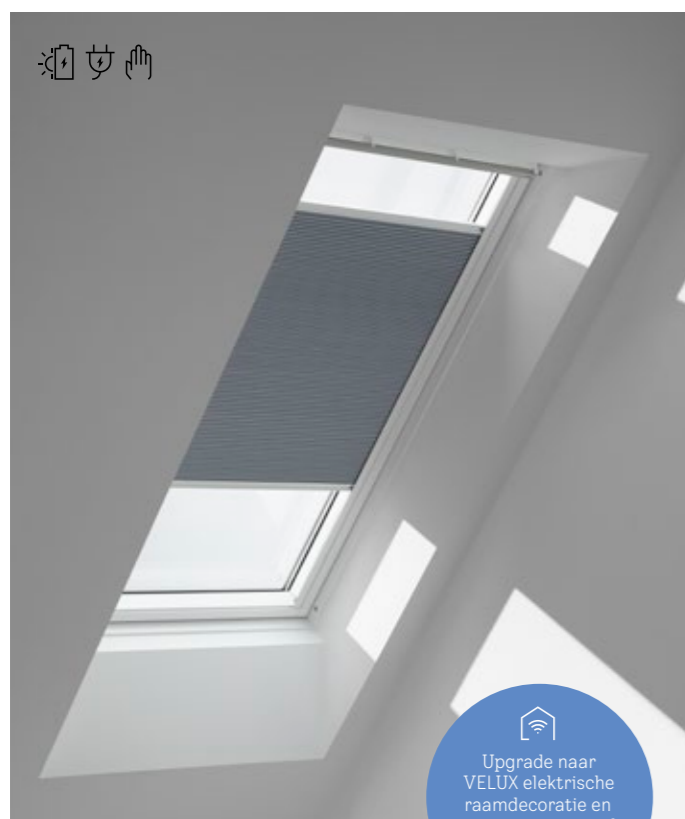

Verduisterend plisségordijn

Deze aantrekkelijke oplossing is ideaal voor slaapkamers en biedt verduistering en isolatie.

- Verduistering voor een goede nachtrust of een dutje overdag
- Een traploos gordijn ontwerp dat overal in het raam kan worden geplaatst**
- Verkrijgbaar in witgelakte of geborstelde aluminium zijgeleiders. Zie pagina 188 voor de juiste bestelinstructies.
- Wanneer gemonteerd, kan het verduisterend plisségordijn warmteverlies via het dakraam verlagen tot wel 21%***
- Upgrade naar elektrische raamdecoratie en geniet van rust met een druk op de knop of automatische verduistering met bediening via de app, om zo eenvoudig jouw slaapschema te volgen.
- Combineer met rolluiken of buitenzonweringen voor effectieve warmtewering. Lees meer op pagina 136.
- Combineer met een insectenhor om van frisse lucht te genieten zonder ongewenste gasten. Lees meer op pagina 163.