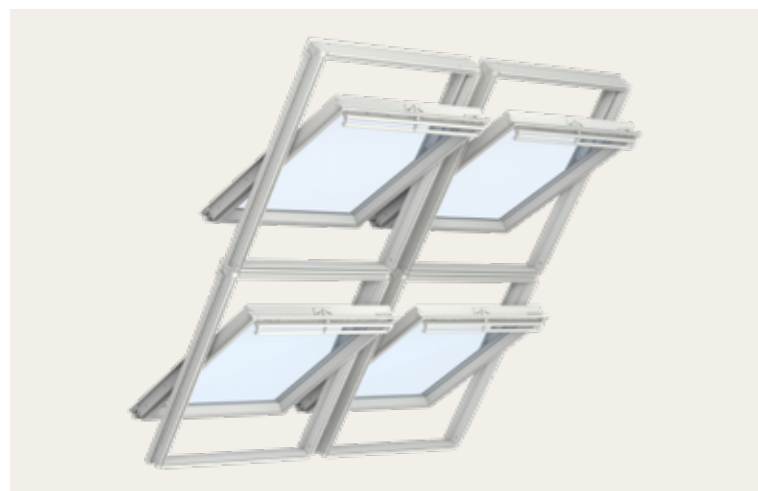

Dakhelling

Warmtewerende producten

- Rolliiken (SSL/SML), verduisterende buitenzonweringen (SSS) en buitenzonwering (MML/MSL) kunnen alleen worden gemonteerd met een koppelafstand van b = 250 mm (J).