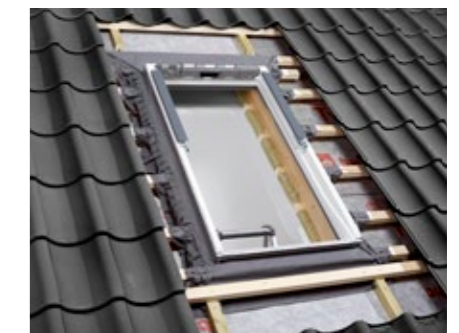

- Een aanpasbare en zichzelf ondersteunende lekwatergoot is inbegrepen in de BFX. Deze leidt water weg van de kop van het dakraam als daar een lekkage ontstaat.