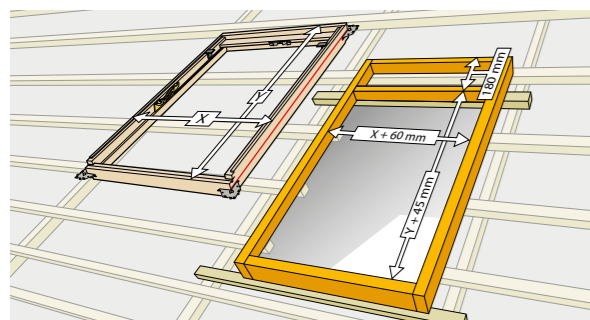

Dakhelling

Let op!

- Informeer voorafgaand aan de installatie ook bij de rietdekker, indien deze betrokken is. Installatie van een dakraam in een rieten dak kan op diverse manieren worden uitgevoerd. Hiernaast wordt slechts een van de mogelijkheden afgebeeld.
- Voor montage van een dakraam in een dak met rieten dakbedekking is geen waterkerend manchet (BFX) vereist.

Rieten dakbedekking

Indekken in riet

Gebruik voor het indekken van een VELUX dakraam in een rieten dak het EDW gootstuk. Correcte montage kan op diverse manieren, afhankelijk van de rietdekker. De hierboven afgebeelde situatie is slechts een voorbeeld. Wanneer gebruikgemaakt wordt van een VELUX rolluik of elektrische buitenzonwering, dan adviseren wij aanvullingsset ZZZ 166 (geplisseerd aluminium op rol) en 2 x zijgootverbreding 768534K0 te gebruiken. Gebruik bij een rieten dak geen zinken gootstukken of lijstwerk.

Accessoires

ZZZ 166	Geplisseerd aluminium op rol van 4 m lang en 24 cm breed	71,90 87,00
768534K0	Zijgootverbreding	24,79 30,00

Zwarte prijs is excl. BTW **Rode prijs is incl. BTW**
Alle prijzen in EUR (€)