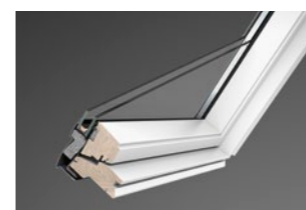

5. De **beglazing wordt standaard geleverd** met premium functies, zoals veiligheidslamining, gehard glas, UV-filter en onze unieke demping van regengeluid.