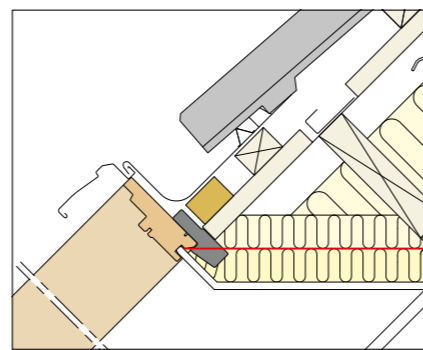

### Eigenschappen

- Het haakse ontwerp aan de boven- en onderkant van het bevestigingssysteem zorgt voor 70 mm extra isolatieruimte.

- Het bevestigingssysteem wordt in minder dan vijf minuten op het dakraam geplaatst, en dat scheelt een hoop tijd vergeleken met andere systemen.