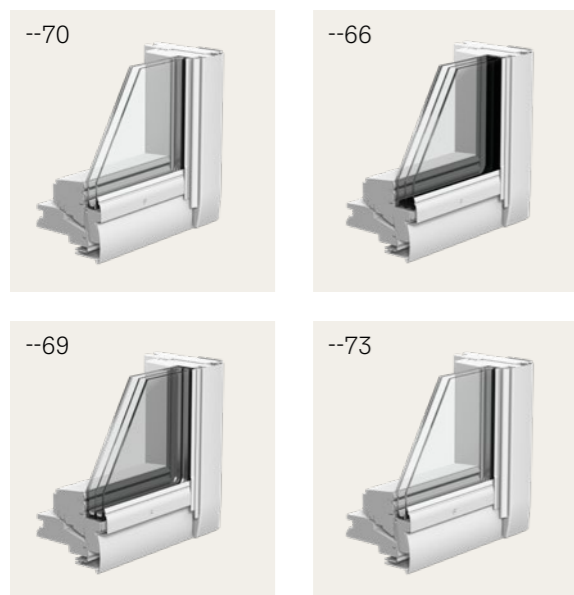

Glaselementen voor VELUX dakramen

Veiligheidsbeglazing --70

De veiligheidsbeglazing is voorzien van een gelaagde binnenruit die ervoor zorgt dat bij breuk geen scherven naar beneden vallen. Dit wordt altijd geadviseerd voor slaapkamers en kinderkamers. De -70 beglazing is tevens regencontactgeluidreducerend.

3-laags beglazing --66

3-laags beglazing is specifiek geschikt voor het passiefhuis segment waar extra hoge isolatiewaarden vereist zijn. De buitenruit is tevens voorzien van een anti dauw- en easy-to-clean coating.

Warmtewerende beglazing --69

3-laags beglazing met zonwerende eigenschappen. Let op: de beglazing is niet regencontactgeluidreducerend.

Veiligheidsglas voor dakramen van vóór 2013 --73

De veiligheidsbeglazing is voorzien van een gelaagde binnenruit die ervoor zorgt dat bij breuk er geen scherven naar beneden vallen. De -73 beglazing is speciaal voor dakramen van vóór 2013.