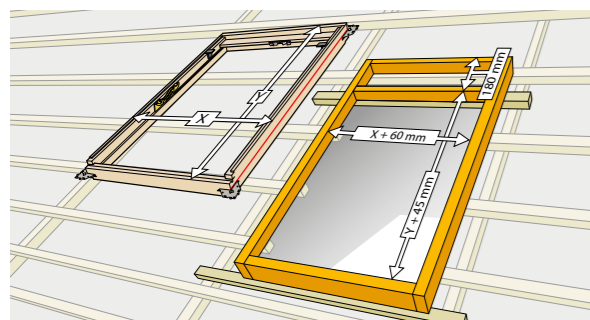

Dakhelling

Let op!

- Informeer voorafgaand aan de installatie ook bij de rietdekker, indien deze betrokken is. Installatie van een dakraam in een rieten dak kan op diverse manieren worden uitgevoerd. Hiernaast wordt slechts een van de mogelijkheden afgebeeld.
- Voor montage van een dakraam in een dak met rieten dakbedekking is geen waterkerend manchet (BFX) vereist.

Rieten dakbedekking

Indekken in riet

Gebruik voor het indekken van een VELUX dakraam in een rieten dak het EDW gootstuk. Correcte montage kan op diverse manieren, afhankelijk van de rietdekker. De hierboven afgebeelde situatie is slechts een voorbeeld. Wanneer gebruikgemaakt wordt van een VELUX rolluik of elektrische buitenzonwering, dan adviseren wij aanvullingsset ZZZ 166 (geplisseerd aluminium op rol) en 2 x zijgootverbreding 768534K0 te gebruiken. Gebruik bij een rieten dak geen zinken gootstukken of lijstwerk.

Accessoires

ZZZ 166	Geplisseerd aluminium op rol van 4 m lang en 24 cm breed	73,55
		89,00
768534K0	Zijgootverbreding	25,62
		31,00

Zwarte prijs is excl. BTW Rode prijs is incl. BTW
Alle prijzen in EUR (€)