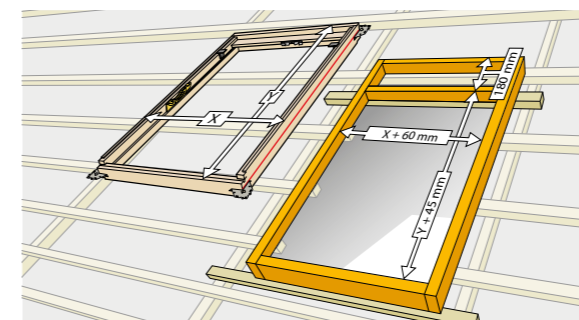

Rieten dakbedekking

Indekken in riet

Gebruik voor het indekken van een VELUX dakraam in een rieten dak het EDW gootstuk. Correcte montage kan op diverse manieren, afhankelijk van de rietdekker. De hierboven afgebeelde situatie is slechts een voorbeeld. Wanneer gebruikgemaakt wordt van een VELUX rolluik of elektrische buitenzonwering, dan adviseren wij aanvullingsset ZZZ 166 (geplisseerd aluminium op rol) en 2 x zijgootverbreding 768534K0 te gebruiken. Gebruik bij een rieten dak geen zinken gootstukken of lijstwerk.