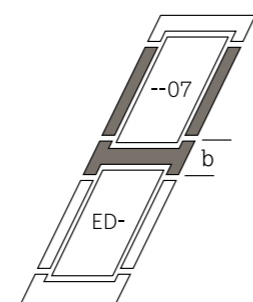

Overzicht van combinaties

Voor combinaties en koppelafstanden zie pagina 98

Verticaal duo

Ideaal voor kleinere ruimtes

Voor smalle ruimtes, zoals boven trappen, brengt een combinatie van twee VELUX dakramen meer daglicht tot diep in de kamer. Door een extra dakraam toe te voegen, kunt u het ruimtelijk gevoel versterken, het natuurlijke licht maximaliseren en een architectonisch element creëren in normaliter vaak donkere en over het hoofd geziene ruimtes.