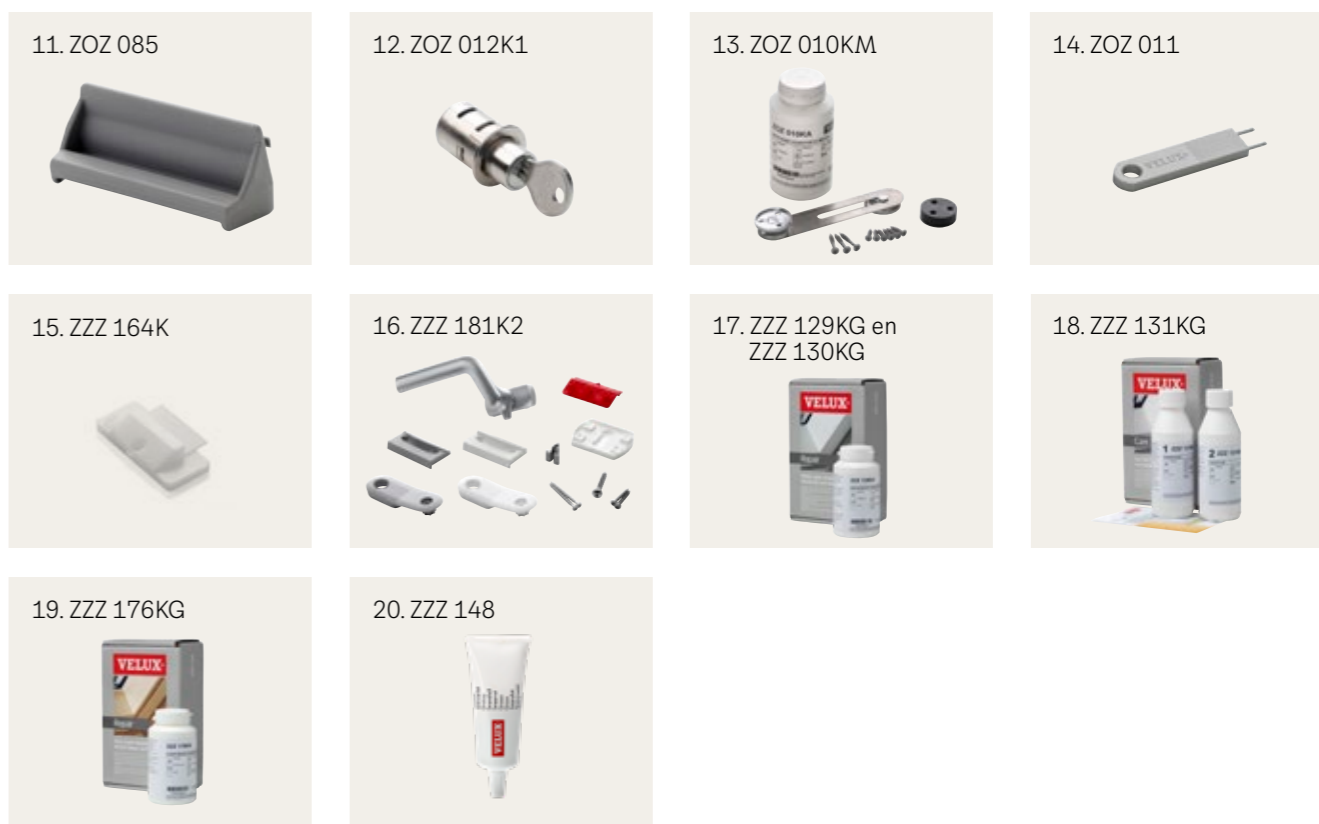

Sloten en uitzetbegrenzers

12. Veiligheidsslot ZOZ 012K1

Extra veiligheidsslot voor VELUX tuimelvensters (GGL/GGU) die voorkomen dat de ramen van binnenuit zonder sleutel kunnen worden geopend.

13. Uitzetbegrenzer met sleutel ZOZ 010KM

Uitzetbegrenzer (veiligheidsvergrendeling) die voorkomt dat VELUX tuimelvensters type GGL en GGU meer dan 10 cm openen. Geschikt voor dakramen met een kozijnhoogte van 98 cm en hoger.

14. ZOZ 011

Sleutel voor uitzetbegrenzer ZOZ 010KA.

15. Uitzetbegrenzer voor de GPL/GPU, ZZZ 164K

Uitzetbegrenzer voor ramen die ná 2000 geproduceerd zijn.

16. ZZZ 181K2

Onderhandgreep conversie-set t.b.v. GGL/GGU.

Onderhoudskits

17. ZZZ 129KG & ZZZ 130KG

Professionele reparatieset bedoeld om markeringen en krassen op VELUX dakramen af te dekken.

- ZZZ 129KG voor wit onderhoudsvrije dakramen
- ZZZ 130KG voor witafgelakte dakramen

18. ZZZ 131KG

Onderhoudsset voor wit geschilderde VELUX dakramen. Inclusief speciale reiniger voor het verwijderen van olie en vet, bescherming om het waterafstotende oppervlak te herstellen en een opbrengspons.

19. ZZZ 176KG

Blanke vernis voor blank afgelakte grenenhouten dakramen. De verpakking bevat 220 ml blanke vernis.

20. ZZZ 148

Smeervet, universeel 30 gram/50 ml.

Elektrische accessoires

1. KUX 110	170,25	206,00
2. KSX 100 en KSX 100K	307,44	372,00
3. KMG 100K	252,07	305,00
4. KLB 100	232,23	281,00
5. KLI 311, KLI 312 en KLI 313	28,10	34,00
6. KLF 150	166,94	202,00
7. KLF 050	52,07	63,00
8. ZOZ 246	52,07	63,00
9. ZOZ 229S	59,50	72,00

Bedieningsstangen

10. ZCT 200K	31,40	38,00
10. ZCT 100	18,18	22,00
11. ZOZ 085	11,57	14,00

Sloten en uitzetbegrenzers

12. ZOZ 012K1	20,66	25,00
13. ZOZ 010KM	35,54	43,00
14. ZOZ 011	20,66	25,00
15. ZZZ 164K	12,40	15,00
16. ZZZ 181K2	27,27	33,00

Onderhoudskits dakraam

17. ZZZ 129KG	14,88	18,00
17. ZZZ 130KG	14,88	18,00
18. ZZZ 131KG	42,98	52,00
19. ZZZ 176KG	14,88	18,00
20. ZZZ 148	11,57	14,00

Zwarte prijs in EUR (€) is excl. BTW
Rode prijs in EUR (€) is incl. BTW
Bekijk alle beschikbare maten en mogelijkheden
in ons prijsbestand. Ga naar velux.nl/prijzen