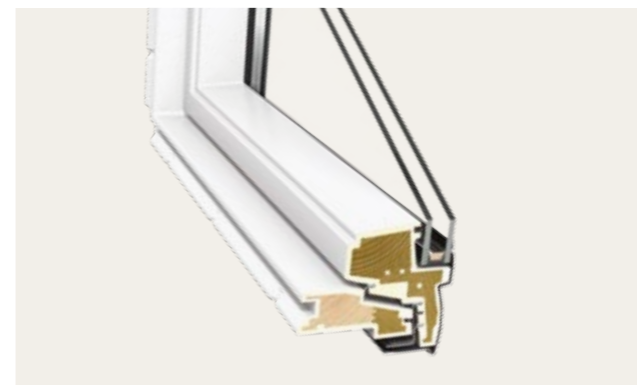

4. Kies de binnenafwerking

VELUX Dakramen zijn verkrijgbaar in verschillende afwerkingen. Naast de blank of wit afgelakte grenenhouten afwerking, is er ook een kunststof variant. De witte, onderhoudsvrije afwerking hiervan biedt het meest langdurige en robuuste resultaat:

- Vochtwerend, ideaal voor alle soorten ruimtes.
- Makkelijk te reinigen oppervlak met naadloze hoeken.
- Houten kern met een stevig, waterbestendig, wit polyurethaan omhulsel.