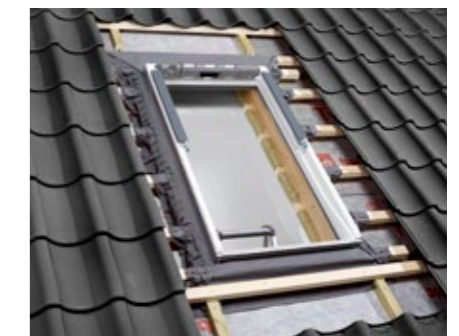

- Een aanpasbare en zichzelf ondersteunende lekwatergoot is inbegrepen in de BFX. Deze leidt water weg van de kop van het dakraam als daar een lekkage ontstaat.