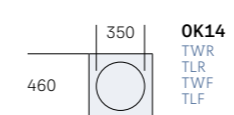

Daglichtspot, 350

Buitenwerkse maten (b×h) in mm: