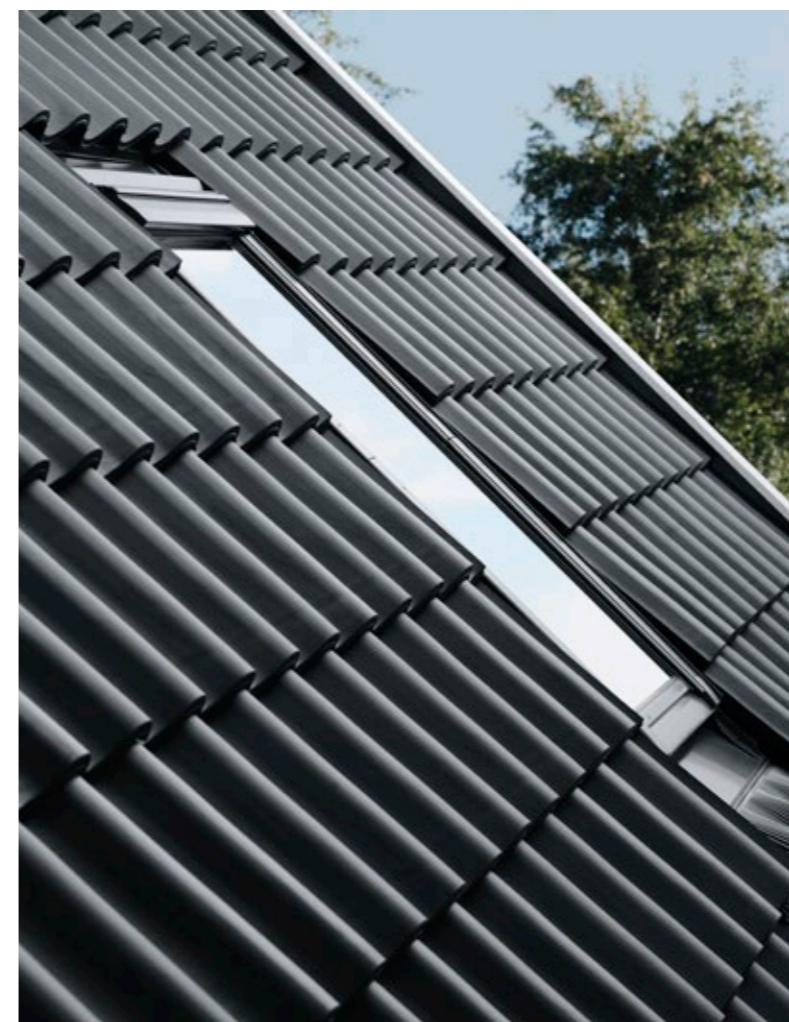

Gootstukken voor verdiepte inbouw

Wij bieden verschillende gootstukken voor al uw typen dakbedekkingsmateriaal. De 1000-variant is inclusief waterkerend manchets BFX voor een weersbestendige montage. De 2000-variant is inclusief waterkerend manchets BFX en isolatieframe BDX voor minder warmteverlies en koudebruggen.

EDJ – gootstuk voor verdiepte inbouw in geprofileerde dakbedekking

- Voor geprofileerde dakbedekking
- Geschikt voor profielhoogte tot 90 mm

EDN – gootstuk voor verdiepte inbouw in vlakke dakbedekking

- Geschikt voor vlakke dakbedekkingen tot 2 x 8 mm (totaal 16 mm) en leien
- Niet voor in elkaar grijpende leien

Dakhelling

Verdiepte inbouw

- Gootstukken voor verdiepte inbouw zorgen voor een strakke en gestroomlijnde afwerking als het dakraam op 40 mm of dieper in het dak wordt geplaatst. Dit betekent dat er minder dakraam boven de dakbedekking uitsteekt.

- Monteer de beugels aan de zijkant van het dakraam, ter hoogte van de blauwe lijn

Kleuropties slabbe

Donkergrijs (standaard) *Zwart Roodbruin Oranje-rood

* Classico gootstuk, helemaal zwart.

Voor de complete bestelcodering neemt u op de plek van het rode veld [*] de maatcodering over.

Buitenwerkse maat (b×h) in cm*	CK02	CK04	FK04	FK06	MK04	MK06	MK08	MK10	MK12	PK04	PK06	PK08	PK10	SK06	SK08	SK10	UK04	UK08
	55×78	55×98	66×98	66×118	78×98	78×118	78×140	78×160	78×180	94×97	94×118	94×140	94×160	114×118	114×140	114×160	134×98	134×140
	□	□	□	□	□	□	□	□	□	□	□	□	□	□	□	□	□	□

PRO+ gootstukken voor verdiepte inbouw incl. isolatieframe BDX en waterkerend manchets BFX