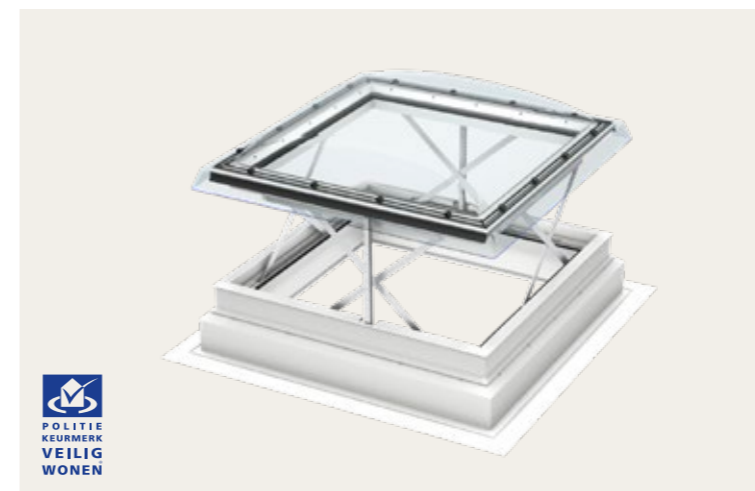

Dakhelling

Compatibiliteit

Let op!

- Specifieke rookventilatie accessoires zijn benodigd en moeten apart worden aangeschaft, zie pagina 180.
- Volledig compatibel met VELUX rookventilatiecontrolesysteem. Neem contact op met uw lokale VELUX organisatie.
- Alleen compatibel met VELUX raamdecoratie voor lichtkoepels FSK en MSG. Toestemming bij lokale autoriteiten (brandweer) is noodzakelijk voorafgaand aan montage.

Rookventilatiekoepel

De rookventilatiekoepel opent automatisch als er rook of brand wordt gedetecteerd zodat rook en hitte snel kunnen worden afgevoerd. Het kan ook worden geopend voor frisse lucht om het binnenklimaat te verbeteren. Een inbraakwerende constructie biedt extra veiligheid en een gelamineerde binnenruit voorkomt dat het bij breuk versplintert.

- Voldoet aan de Europese wetgeving
- Opent automatisch in geval van brand
- Robuust en betrouwbaar schaaropeningsmechanisme
- Energiebesparende 2-laags beglazing met twee isolerende coatings.
- Verkrijgbaar voor 0,88 m² (100 x 100cm) of 1,30 m² (120 x 120cm) opening voor rookafvoer
- Getest en gecertificeerd volgens EN ISO 12101-2
- Volledig compatibel met het VELUX rookventilatiecontrolesysteem KFC 310, die apart dient te worden aangeschaft.

Voor de complete bestelcodering neemt u op de plek van het rode veld [*] de maatcodering over.

		100100	120120
Inbouwmaat (b×h) in cm		100×100	120×120
	U-WAARDE*		
	Urc.ref300 W/(m²K) Arc.ref300 Oppervlakte m²		
Schaal			
ISD [*] 0010	Transparante schaal van polycarbonaat	411,57 498,00	534,71 647,00
ISD [*] 0110	Opaalkleurige schaal van polycarbonaat	411,57 498,00	534,71 647,00
Opstand			
CSP [*] 1073Q	Rookventilatievenster voor platte daken	0,99	3,4
		2.099,17 2.540,00	2.561,16 3.099,00

* Berekend voor een referentiemaat van 1,2 x 1,2 m en 300 mm opstand, in een 0° dakhelling.

Voor levertijden van de producten, kijk op velux.nl/prijzen of op Dealer-Extranet. Houd hierbij rekening dat levertijden kunnen afwijken in geval van afgesproken vaste leverdagen.

Zwarte prijs in EUR (€) is excl. BTW Rode prijs in EUR (€) is incl. BTW
Bekijk alle beschikbare maten en mogelijkheden in ons prijsbestand.
Ga naar velux.nl/prijzen