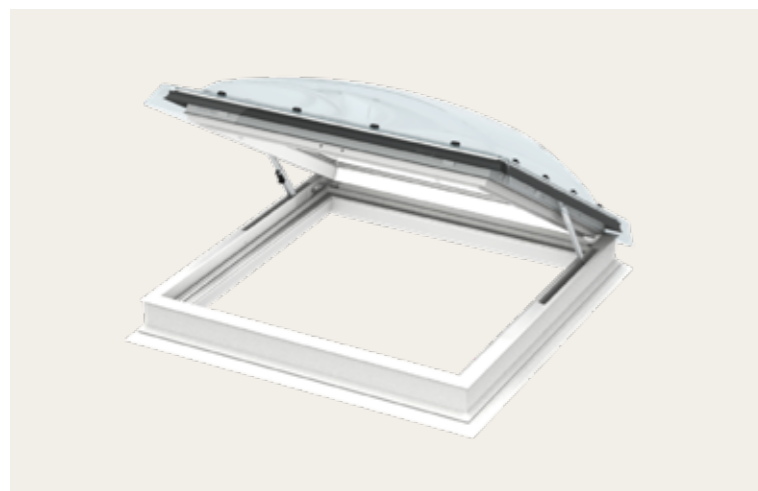

Dakhelling

Compatibiliteit

Let op!

- De VELUX daktoegangskoepel is niet te combineren met raamdecoratie of buitenzonwering.

Daktoegangskoepel

De handbediende toegangskoepel voor platte daken CXP opent extra ver om eenvoudig toegang tot het dak te verschaffen. De VELUX daktoegangskoepel voor platte daken is een dakkoepel met dubbele beglazing en een gelamineerde binnenruit die voorkomt dat het glas versplintert in geval van breuk. Verkrijgbaar met een transparante of opaalkleurige schaal van polycarbonaat of acrylaat.

- Extra grote opening voor gemakkelijke toegang tot het dak
- Meer comfort met isolerende dubbele beglazing
- Het gekantelde binnenkozijn geeft meer invallend daglicht
- Openingshoek van ongeveer 60°
- Uitstekende isolatiewaarde en geluidsdemping

Voor de complete bestelcodering neemt u op de plek van het rode veld [*] de maatcodering over.

		100100	090120	120120
Inbouwmaat (b×h) in cm		100×100	90×120	120×120
Opening koepel***	U-WAARDE**			
	Urc.ref300 W/(m²K) Arc.ref300 Oppervlakte m²			
Schaal				
ISD [*] 0010	Transparante schaal van polycarbonaat	411,57 498,00	428,10 518,00	534,71 647,00
ISD [*] 0110	Opaalkleurige schaal van polycarbonaat	411,57 498,00	428,10 518,00	534,71 647,00
Opstand				
CXP [*] 0473Q	Handmatig bediend, te openen lichtkoepel voor daktoegang	0,86	3,4	1150,41 1392,00 1196,69 1448,00 1403,31 1698,00
Accessoires				
ZCE [*] 0015	Opstand verhoging 160 mm	272,73 330,00	275,21 333,00	305,79 370,00
ZZZ [*] 210	Bevestigingsset voor dakbedekking	60,33 73,00	60,33 73,00	66,94 81,00
LSF [*] 2000	Interieurafwerking*	367,77 445,00	375,21 454,00	397,52 481,00

* Interieurafwerking voor plat dak. Deze alles-in-één oplossing omvat PVC-panels, dampremmende folie en afwerkklatten.

** Berekend voor een referentiemaat van 1,2 x 1,2 m en 300 mm opstand, in een 0° dakhelling.

*** Bij de rechthoekige maat opent de koepel aan de korte zijde.

Zwarte prijs in EUR (€) is excl. BTW Rode prijs in EUR (€) is incl. BTW
Bekijk alle beschikbare maten en mogelijkheden in ons prijsbestand.
Ga naar velux.nl/prijzen