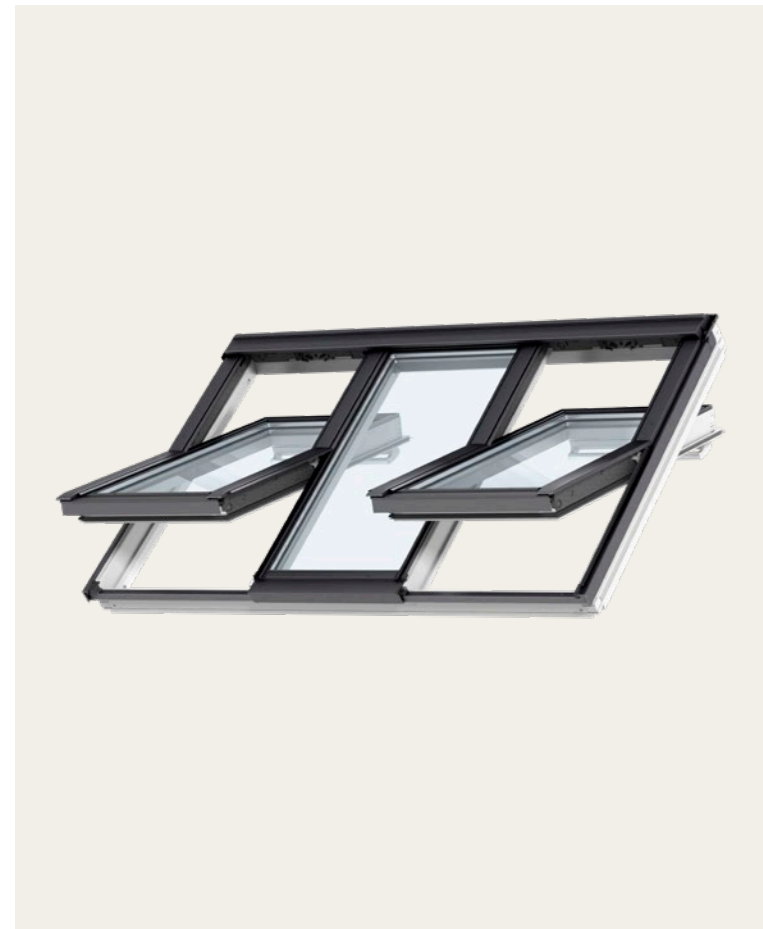

Dakhelling

Opties interieurafwerking

Wit afgelakt
Frisse witte afwerking voor het moderne interieur

Opties beglazing

	2-laags --70	3-laags --66
Regencontactgeluidreducerend	✓	✓
Veiligheidsbeglazing	✓	✓
Gehard glas	✓	✓
UV-filter	✓	✓
Eenvoudig te reinigen		✓
Anti dauw		✓
Isolatie waarde beglazing (U_g-waarde)	1.0	0.6

Lees meer over beglazingsspecificaties op pagina 14

Raamdecoratie, zonwering en rolluiken

- Combineer met raamdecoratie voor regulering van het daglicht. Bestel afhankelijk van de maat van het dakraam drie rolgordijnen: 3 x FK06, of 3 x FK08.
- En combineer met (verduisterende) buitenzonweringen op zonne-energie voor het weren van de warmte

Lees meer op pagina 115

Intelligente bedieningsystemen

- Overweeg elektrische 3in1 dakramen die u op afstand kunt bedienen. Deze dakramen zijn compatibel met VELUX App Control en VELUX ACTIVE with NETATMO

Lees meer op pagina 19

Transformeer met 3in1

- De nieuwe 3in1 dakramen zijn de eenvoudigste manier om de juiste hoeveelheid daglicht binnen te laten voor impactrijke transformatie in middelgrote of grote kamers

3in1 handbediend tuimelvenster

Drie ramen in één kozijn GGLS

Met het VELUX 3in1 dakraam creëert u een echte blikvanger in elke kamer. Dankzij de slanke profielen komt er drie keer zoveel daglicht binnen wat de kamer een prachtige ruimtelijke effect geeft. Verder heeft dit dakraam slechts één kozijn waardoor de drie ramen nagenoeg net zo eenvoudig te monteren zijn als één VELUX dakraam.

- Slanke profielen zorgen voor meer daglicht en breder uitzicht
- Eén kozijn voor eenvoudige montage
- Twee tuimelvensters en één vast dakraam
- Meest betaalbare manier om uw daglicht te verdrievoudigen