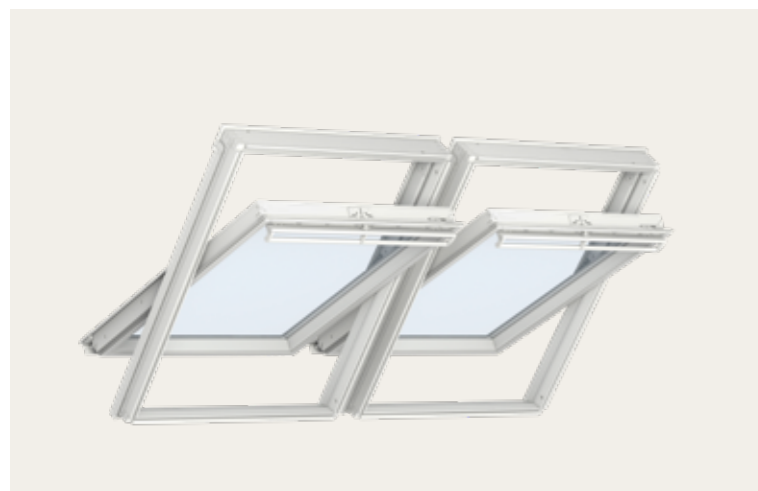

* Afbeelding van EKW MK06 2021M duo-combinatie.

Dakhelling

EKW 15°-90°
EKL 15°-90°
EKT 20°-90°

Inbouwdetail

Overzicht van combinaties

Voor combinaties en koppelfstanden zie pagina 98

Horizontaal duo klassiek