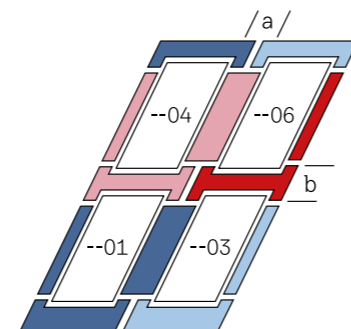

Voor combinaties en koppelafstanden zie pagina 98

Quattro, horizontaal en verticaal gekoppelde dakramen

Weids uitzicht door dubbele hoogte

De VELUX Quattro creëert een natuurlijk middelpunt rond het uitzicht naar buiten, waardoor de hoeveelheid daglicht en het ruimtelijk gevoel aanzienlijk toeneemt.