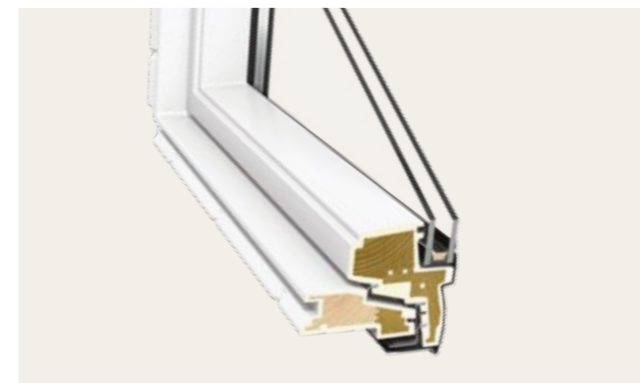

4. Kies de binnenafwerking

VELUX dakramen zijn verkrijgbaar in verschillende materialen. Naast de blank of wit afgelakte grenenhouten afwerking, is er ook een kunststof variant. De witte, onderhoudsvrije afwerking hiervan biedt het meest duurzame en robuuste resultaat.

- Vochtwerend, ideaal voor alle soorten ruimtes.
- Makkelijk te reinigen oppervlak met naadloze hoeken.
- Houten kern met een stevig, waterbestendig, wit polyurethaan omhulsel.