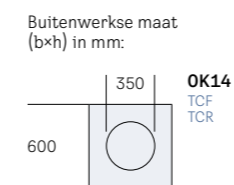

Dakterras

Buitenwerkse maat (b×h) in mm:		780
1360		M08 0,69 GEL 308
1090		M35 0,56 GEL 335

Daglichtspot, 250

Daglichtspot, 350

Daglichtspot plat dak, 350

Gevelelementen

Buitenwerkse maten (b×h) in mm:		780	942	1140	1340
601		MK31 0,22 331 VFE VIU M31	PK31 0,29 431 VFE VIU P31	SK31 0,36 631 VFE VIU S31	UK31 0,43 831 VFE VIU U31
955		MK35 0,44 334 VFE VIU M35	PK35 0,59 434 VFE VIU P35	SK35 0,70 634 VFE VIU S35	UK35 0,98 834 VFE VIU U35
1155		MK36 0,56 336 VFE VIU M36	PK36 0,71 436 VFE VIU P36	SK36 0,90 636 VFE VIU S36	UK36 1,08 836 VFE VIU U36
1375		MK38 0,69 338 VFE VIU M38	PK38 0,88 438 VFE VIU P38	SK38 1,11 638 VFE VIU S38	UK38 1,34 838 VFE VIU U38