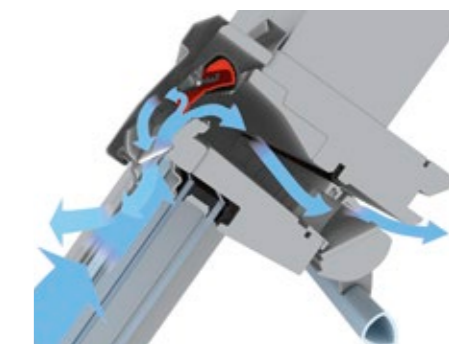

Compatibiliteit

- Montage op alle bestaande handbediende dakramen (met K in de maatcodering), geproduceerd vanaf april 2013.
- Niet compatibel met handbediende externe zonwering MHL en DOP, elektrische dakramen, uitstapvensters en dakramen met triple beglazing.
- Voor dakramen voor monumentale toepassingen kunt u contact opnemen met het customer care team.

Buitenzonwering

Voor dakramen die worden gecombineerd met het ZZZ 214K zelfregulerende ventilatierooster raden we de volgende zonwering aan:

- Buitenzonwering op zonne-energie (MSL) met draadloze wandschakelaar. Zie pagina 142.
- Handbediende buitenzonwering (MIV). Alleen compatibel met GGL of GGU dakramen met een K in de maatcodering (geproduceerd vanaf 2013). Zie hieronder.