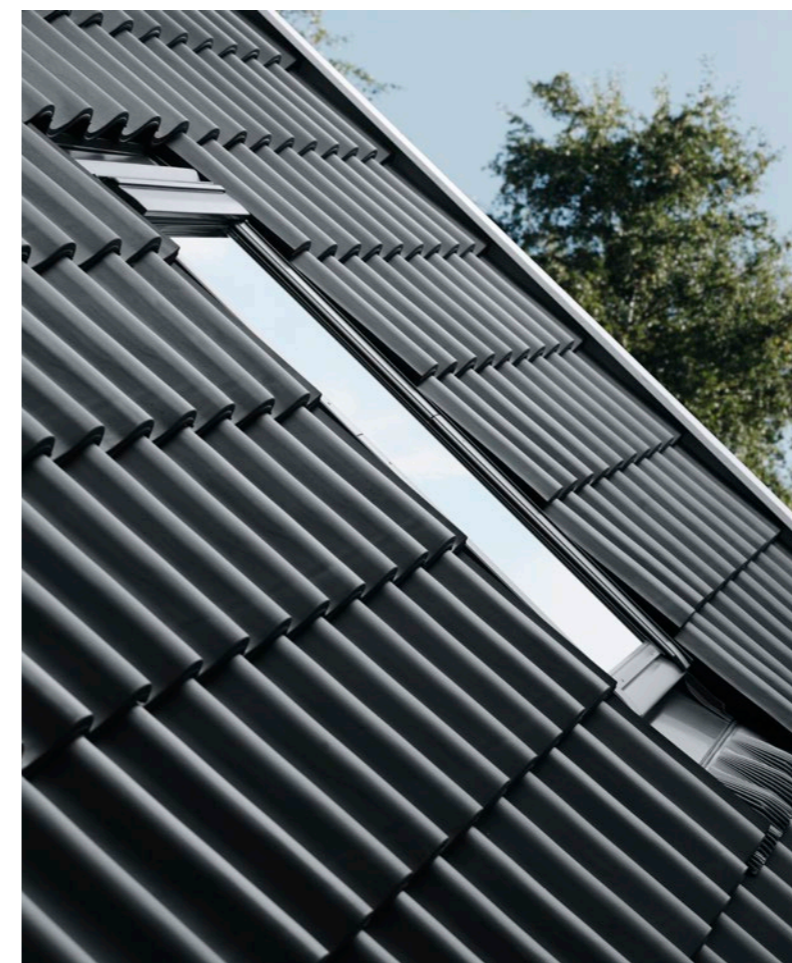

Gootstukken voor verdiepte inbouw

Wij bieden verschillende gootstukken voor al uw typen dakbedekkingsmateriaal. De 1000-variant is inclusief waterkerend manchets BFX voor een weersbestendige montage. De 2000-variant is inclusief waterkerend manchets BFX en isolatieframe BDX voor minder warmteverlies en koudebruggen.

EDJ – gootstuk voor verdiepte inbouw in geprofileerde dakbedekking

- Voor geprofileerde dakbedekking
- Geschikt voor profielhoogte tot 90 mm

EDN – gootstuk voor verdiepte inbouw in vlakke dakbedekking

- Geschikt voor vlakke dakbedekkingen tot 2 x 8 mm (totaal 16 mm)
- Niet voor in elkaar grijpende leien

Dakhelling

Verdiepte inbouw

- Gootstukken voor verdiepte inbouw zorgen voor een strakke en gestroomlijnde afwerking als het dakraam op 40 mm of dieper in het dak wordt geplaatst. Dit betekent dat er minder dakraam boven de dakbedekking uitsteekt.

- Monteer de beugels aan de zijkant van het dakraam, ter hoogte van de blauwe lijn

Kleuropties slabbe

Donkergrijs *Zwart Roodbruin Oranje-rood (standaard)

* Classico gootstuk, helemaal zwart.

Voor de complete bestelcodering neemt u op de plek van het rode veld [*] de maatcodering over.

Buitenwerkse maat (b×h) in cm*	CK02	CK04	FK04	FK06	MK04	MK06	MK08	MK10	MK12	PK04	PK06	PK08	PK10	SK06	SK08	SK10	UK04	UK08
	55×78	55×98	66×98	66×118	78×98	78×118	78×140	78×160	78×180	94×97	94×118	94×140	94×160	114×118	114×140	114×160	134×98	134×140
	□	□	□	□	□	□	□	□	□	□	□	□	□	□	□	□	□	□

PRO+ gootstukken voor verdiepte inbouw incl. isolatieframe BDX en waterkerend manchets BFX