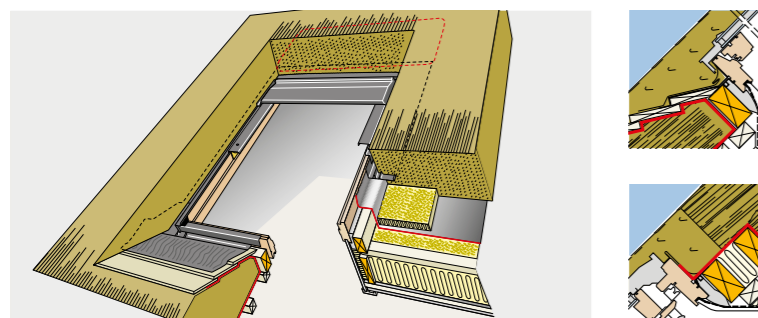

Dakhelling

Let op!

- Informeer voorafgaand aan de installatie ook bij de rietdekker, indien deze betrokken is. Installatie van een dakraam in een rieten dak kan op diverse manieren worden uitgevoerd. Hiernaast wordt slechts een van de mogelijkheden afgebeeld.
- Voor montage van een dakraam in een dak met rieten dakbedekking is geen waterkerend manchet (BFX) vereist.

Rieten dakbedekking

Indekken in riet

Gebruik voor het indekken van een VELUX dakraam in een rieten dak het EDW gootstuk. Correcte montage kan op diverse manieren, afhankelijk van de rietdekker. De hierboven afgebeelde situatie is slechts een voorbeeld. Wanneer gebruikgemaakt wordt van een VELUX rolluik of elektrische buitenzonwering, dan adviseren wij aanvullingsset ZZZ 166 (geplisseerd aluminium op rol) en 2 x zijgootverbreding 768534K0 te gebruiken. Gebruik bij een rieten dak geen zinken gootstukken of lijstwerk.

Accessoires

ZZZ 166	Geplisseerd aluminium op rol van 4 m lang en 24 cm breed	71,90 87,00
768534K0	Zijgootverbreding	24,79 30,00

Zwarte prijs is excl. BTW **Rode prijs is incl. BTW**
Alle prijzen in EUR (€)