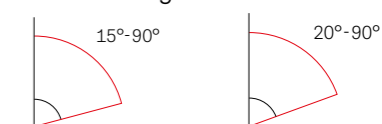

Dakhelling

EDW, EDL, EDQ en EDR EDT