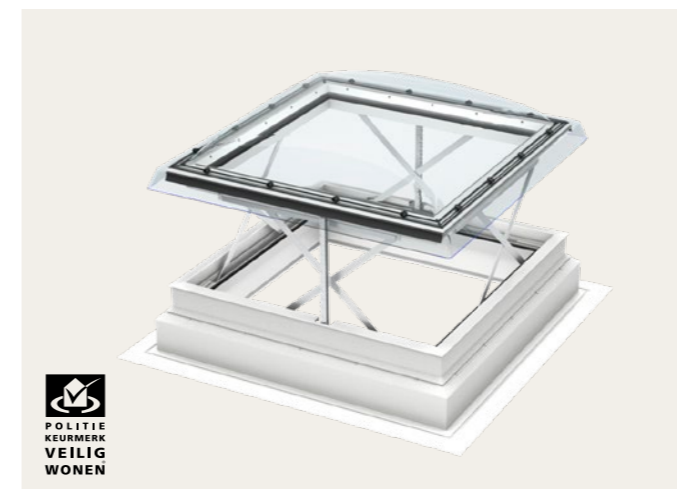

Dakhelling

Accessoires

- Voor accessoires bekijk pagina 166

Daktoegangskoepel

De handbediende toegangskoepel voor platte daken CXP opent extra ver om eenvoudig toegang tot het dak te verschaffen. De VELUX daktoegangskoepel voor platte daken is een dakkoepel met dubbele beglazing en een gelamineerde binnenruit die voorkomt dat het glas versplintert in geval van breuk. Verkrijgbaar met een transparante of opaalkleurige schaal van polycarbonaat of acrylaat.

- Extra grote opening voor gemakkelijke toegang tot het dak
- Meer comfort met isolerende dubbele beglazing
- Het gekantelde binnenkozijn geeft meer invallend daglicht
- Openingshoek van ongeveer 60°
- Uitstekende isolatiewaarde en geluidsdemping

Voor de complete bestelcodering neemt u op de plek van het rode veld [*] de maatcodering over.

Inbouwmaat (b×h) in cm	U-WAARDE**		
	Urc.ref300 W/(m²K)	Arc.ref300 Oppervlakte m²	
100×100			
90×120			
120×120			
Schaal			
ISD [*] 0010	381,82 462,00	397,52 481,00	496,69 601,00
ISD [*] 0110	381,82 462,00	397,52 481,00	496,69 601,00
Opstand			
CXP [*] 0473Q	0,87	3,4	1.064,46 1.288,00
			1.107,44 1.340,00
			1.298,35 1.571,00
Accessoires			
ZCE [*] 0015	252,89 306,00	255,37 309,00	283,47 343,00
ZZZ [*] 210	55,37 67,00	56,20 68,00	61,98 75,00
LSF [*] 2000	351,24 425,00	358,68 434,00	379,34 459,00

* Interieurafwerking voor plat dak. Deze alles-in-één oplossing omvat PVC-panelen, dampremmende folie en afwerklaten.

** Berekend voor een referentiemaat van 1,2 x 1,2 m en 300 mm opstand, in een 0° dakhelling.

*** Bij de rechthoekige maat opent de koepel aan de korte zijde.

Zwarte prijs is excl. BTW Rode prijs is incl. BTW
Alle prijzen in EUR (€)

Rookventilatiekoepel

De rookventilatiekoepel opent automatisch als er rook of brand wordt gedetecteerd zodat rook en hitte snel kunnen worden afgevoerd. Het kan ook worden geopend voor frisse lucht om het binnenklimaat te verbeteren. Een inbraakwerende constructie biedt extra veiligheid en een gelamineerde binnenruit voorkomt dat het bij breuk versplintert.

- Voldoet aan de Europese wetgeving
- Opent automatisch in geval van brand
- Robuust en betrouwbaar schaaropeningsmechanisme
- Energiebesparende 2-laags beglazing met twee isolerende coatings.

- Verkrijgbaar voor 0,88 m² (100 x 100cm) of 1,30 m² (120 x 120cm) opening voor rookafvoer
- Getest en gecertificeerd volgens EN ISO 12101-2
- De rookventilatiekoepel moet gecombineerd worden met een bedieningssysteem KFC 210 of KFC 220.

Voor de complete bestelcodering neemt u op de plek van het rode veld [*] de maatcodering over.