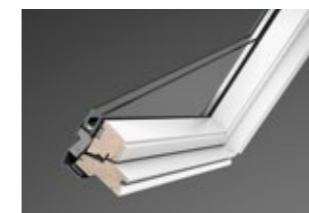

2. De **bedieningshandgreep** met ventilatiestand laat frisse lucht in huis, zelfs als het dakraam gesloten is.

3. Hoge kwaliteit **scharnieren** voor een soepele werking.

4. **Eenvoudige montage** van raamdecoratie met onze gepatenteerde VELUX montageblokkjes.