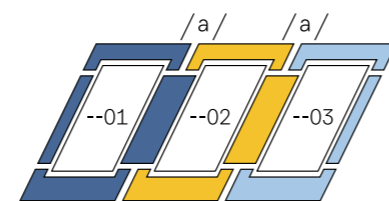

Overzicht van combinaties

Voor combinaties en koppelfstanden zie pagina 98

Horizontaal trio klassiek

Met dakspant tussen de dakramen

Creëer een wow-factor in uw kamer met de VELUX klassieke trio-oplossing. De oplossing bevat drie naast elkaar geplaatste dakramen die nog meer daglicht laten binnenvallen in uw kamer en een panoramisch uitzicht op de buitenwereld bieden.

Dit is de ideale oplossing als u meer daglicht wilt zonder de dakstructuur aan te passen. Kies voor deze oplossing wanneer het dakspant gehandhaaft dient te blijven. Voor een mooier en eleganter eindresultaat waarbij het dakspant getrimd moet worden kiest u voor het alles-in-één pakket, zie hiervoor pagina 96.