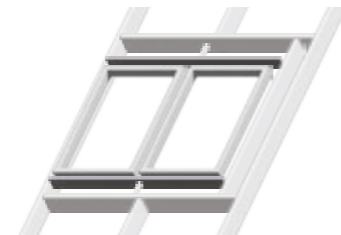

Dakhelling

EBW 15°-90°
EBL 15°-90°
EKW 15°-90°
EKL 15°-90°
EKT 20°-90°

Inhoud PRO+ alles-in-één pakket

- Gootstuk
- Isolatieframe, BDX
- Waterkerend manchets, BFX
- Afdekplaat (wit)
- Draagbalken, EMT

Warmtewerende producten en insectenhorren

- Rolluiken (SSL/SML) kunnen worden gemonteerd met een koppelafstand van a = 100.
- Verduisterende buitenzonweringen (SSS) kunnen worden gemonteerd met koppelafstand a = 18 mm en a = 100 mm.
- Buitenzonweringen (MML/MSL/MHL) kunnen worden gemonteerd met koppelafstand a = 18 mm en a = 100 mm.
- Let op! Er kunnen geen insectenhorren in combinatie met dit product worden gebruikt.

Inbouwdetail

Horizontaal duo alles-in-één pakket

Een geïntegreerde oplossing zonder hinderlijk dakspant

Waar plaats is voor één raam, is er vaak ook plaats voor twee. Het VELUX horizontaal duo alles-in-één pakket heeft twee horizontaal gekoppelde dakramen die uw kamer ruimer doen lijken, de hoeveelheid daglicht verdubbelen en een weids uitzicht op de buitenwereld geven.

Door het trimmen van het dakspant reduceert u de hoeveelheid materiaal of muur tussen de dakramen, resulterend in een beter geïntegreerd dakraam. Een elegante afdekplaat bedekt de ruimte tussen de dakramen.

Het alles-in-één pakket is beschikbaar voor koppelafstand a = 18 mm of a = 100 mm.

Voor de complete bestelcodering neemt u op de plek van het rode veld [*] de maatcodering over.

Buitenwerkse maat (b×h) in cm	CK02	CK04	FK04	FK06	FK08	MK04	MK06	MK08	MK10	MK12	PK04	PK06	PK08	PK10	SK06	SK08	SK10	UK04	UK08					
55×78	55×98	66×98	66×118	66×140		78×98	78×118	78×140	78×160	78×180	94×97	94×118	94×140	94×160	114×118	114×140	114×160	134×98	134×140					
☐	☐	☐	☐	☐	☐	☐	☐	☐	☐	☐	☐	☐	☐	☐	☐	☐	☐	☐	☐					
PRO+ alles-in-één pakket voor koppelafstand a = 18 mm																								
EBW [*] 4021B*	Voor geprofileerde dakbedekking tot 120 mm				489,25	524,79	542,15	585,96	637,19		574,38	611,57	665,29	736,36	768,59	631,40	671,91	726,45	770,25	716,53	774,38	823,14	738,01	825,62
		592,00	635,00	656,00	709,00	771,00		695,00	740,00	805,00	891,00	930,00	764,00	813,00	879,00	932,00	867,00	937,00	996,00	893,00	999,00			
EBL [*] 4021B*	Voor vlakke dakbedekking tot 8 mm				471,07	506,60	522,31	565,30	614,88		553,72	589,26	642,15	709,92	742,15	607,44	646,29	700,01	742,98	690,08	747,11	794,21	710,74	795,87
		570,00	613,00	632,00	684,00	744,00		670,00	713,00	777,00	859,00	898,00	735,00	782,00	847,00	899,00	835,00	904,00	961,00	860,00	963,00			
PRO+ alles-in-één pakket voor koppelafstand a = 100 mm																								
EKW [*] 4021E2*	Voor geprofileerde dakbedekking tot 120 mm				439,66	473,55	488,43	527,28	574,38		515,70	548,76	598,35	661,16	691,73	563,64	600,01	649,59	690,91	640,50	694,21	738,01	657,84	737,19
		532,00	573,00	591,00	638,00	695,00		624,00	664,00	724,00	800,00	837,00	682,00	726,00	786,00	836,00	775,00	840,00	893,00	796,00	892,00			
EKL [*] 4021E2*	Voor vlakke dakbedekking tot 8 mm				439,66	473,55	488,43	527,28	574,38		515,70	548,76	598,35	661,16	691,73	563,64	600,01	649,59	690,91	640,50	694,21	738,01	657,84	737,19
		532,00	573,00	591,00	638,00	695,00		624,00	664,00	724,00	800,00	837,00	682,00	726,00	786,00	836,00	775,00	840,00	893,00	796,00	892,00			
EKT [*] 4021E2*	Voor vlakke dakpannen van 15-40 mm dikte				487,60	522,30	538,01	579,34	628,11		567,76	602,49	654,54	719,01	750,42	619,84	656,21	708,28	751,25	699,17	754,54	800,83	718,17	801,65
		590,00	632,00	651,00	701,00	760,00		687,00	729,00	792,00	870,00	908,00	750,00	794,00	857,00	909,00	846,00	913,00	969,00	869,00	970,00			

* Het complete pakket bevat gootstukken en installatieproducten (BDX 2000, draagbalken en afdekplaat). Ook verkrijgbaar voor verdiepte inbouw in type EKJ / EKN 4021E(2). Neem hiervoor contact met ons op.