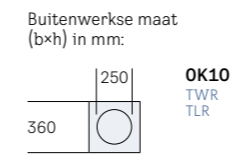

Daglichtspot, 250