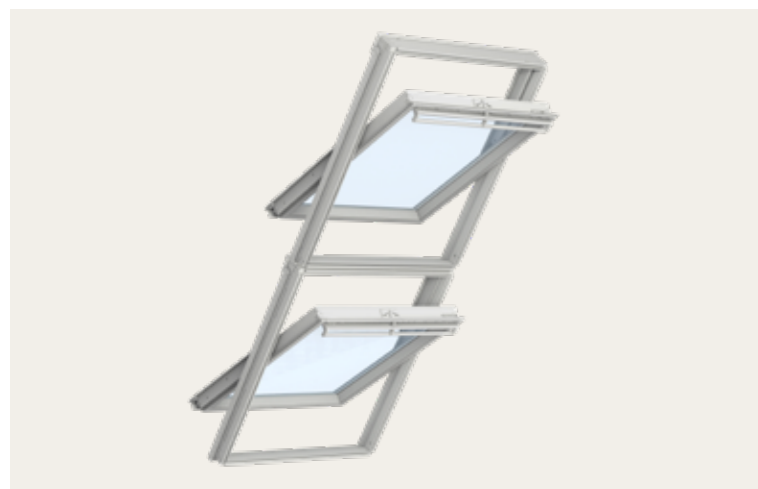

Dakhelling

Warmtewerende producten

- Rolliuken (SSL/SML), verduisterende buitenzonweringen (SSS) en buitenzonwering (MML/MSL) kunnen alleen worden gemonteerd met een koppelafstand van b = 250 mm (J).

Overzicht van combinaties

Let op dat alle elementen/kleuren voor de juiste combinatie aanwezig zijn bij het bestellen.

Voor combinaties en koppelafstanden zie pagina 98.

Verticaal duo

Ideaal voor kleinere ruimtes

Voor smalle ruimtes, zoals boven trappen, brengt een combinatie van twee VELUX dakramen meer daglicht tot diep in de kamer. Door een extra dakraam toe te voegen, kunt u het ruimtelijk gevoel versterken, het daglicht maximaliseren en een architectonisch element creëren in normaliter vaak donkere en over het hoofd geziene ruimtes.