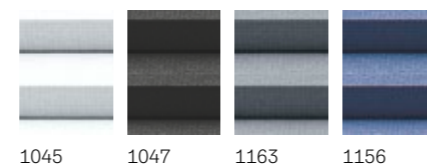

Verduisterend plisségordijn FOP

Montage

- Snelle en eenvoudige montage door de voorgeïnstalleerde montageblokkjes op dakramen vanaf 2014. Voor oudere dakramen bestelt u de ZOZ 230.

Lees meer op pagina 185

Witte zijgeleiders voor raamdecoratie

- Om een raamdecoratie met witte zijgeleiders te bestellen, voegt u eenvoudig WL aan het einde van uw productcode toe

Lees meer op pagina 186

Keurmerken

- OEKO-TEX® Standard 100 keurmerk (1076-184) – stoffen zijn getest op bepaalde schadelijke stoffen
- STeP by OEKO-TEX® (22002567) – STeP staat voor duurzame textiel- en leerproductie

Voordeelsets

VELUX voordeelpakketten bieden u het beste van twee werelden: Een rolgordijn binnen waarmee u daglicht reguleert en buitenzonwering die oververhitting voorkomt. U krijgt ook 10% korting op een voordeelpakket ten opzichte van de prijzen van losse producten.

Buitenzonwering + verduisterend rolgordijn (type DOP)

- Voor optimale verduistering en een koele slaapkamer
- Verkrijgbaar met witte of geborsteld aluminium zijgeleiding

Buitenzonwering + verduisterend plisségordijn (type FOP)

- Energie-efficiënte combinatie verduisterend plisségordijn en buitenzonwering voor een optimaal binnenklimaat in winter en zomer
- Verkrijgbaar met witte of geborsteld aluminium zijgeleiding

Meest verkochte maten

	MK04	MK06	MK08	PK06	PK08	PK10	SK06	SK08	
K 2014-HEDEN	M04	M06	M08	P06	P08	P10	S06	S08	
2002-2013	304	306	308	406	408	410	606	608	
1992-2001	1	14	2	-	-	3	4	10	
VOOR 1992									
Buitenwerkse maat (b×h) in cm	78×98	78×118	78×140	94×118	94×140	94×160	114×118	114×140	
Handbediend	DOP	198,35	205,79	213,22	233,06	242,98	250,66	261,98	266,94
	FOP	227,60	237,27	246,94	267,02	280,41	290,08	301,24	307,94
		276,00	288,00	299,00	324,00	340,00	351,00	365,00	373,00

K Kies deze bestelcodering wanneer ook het typeplaatje van het dakraam een K bevat.
! Bestelcodering zonder K past alléén op dakramen geleverd vóór april 2013.

Zwarte prijs is excl. BTW. Rode prijs is incl. BTW.
Alle prijzen in EUR (€)