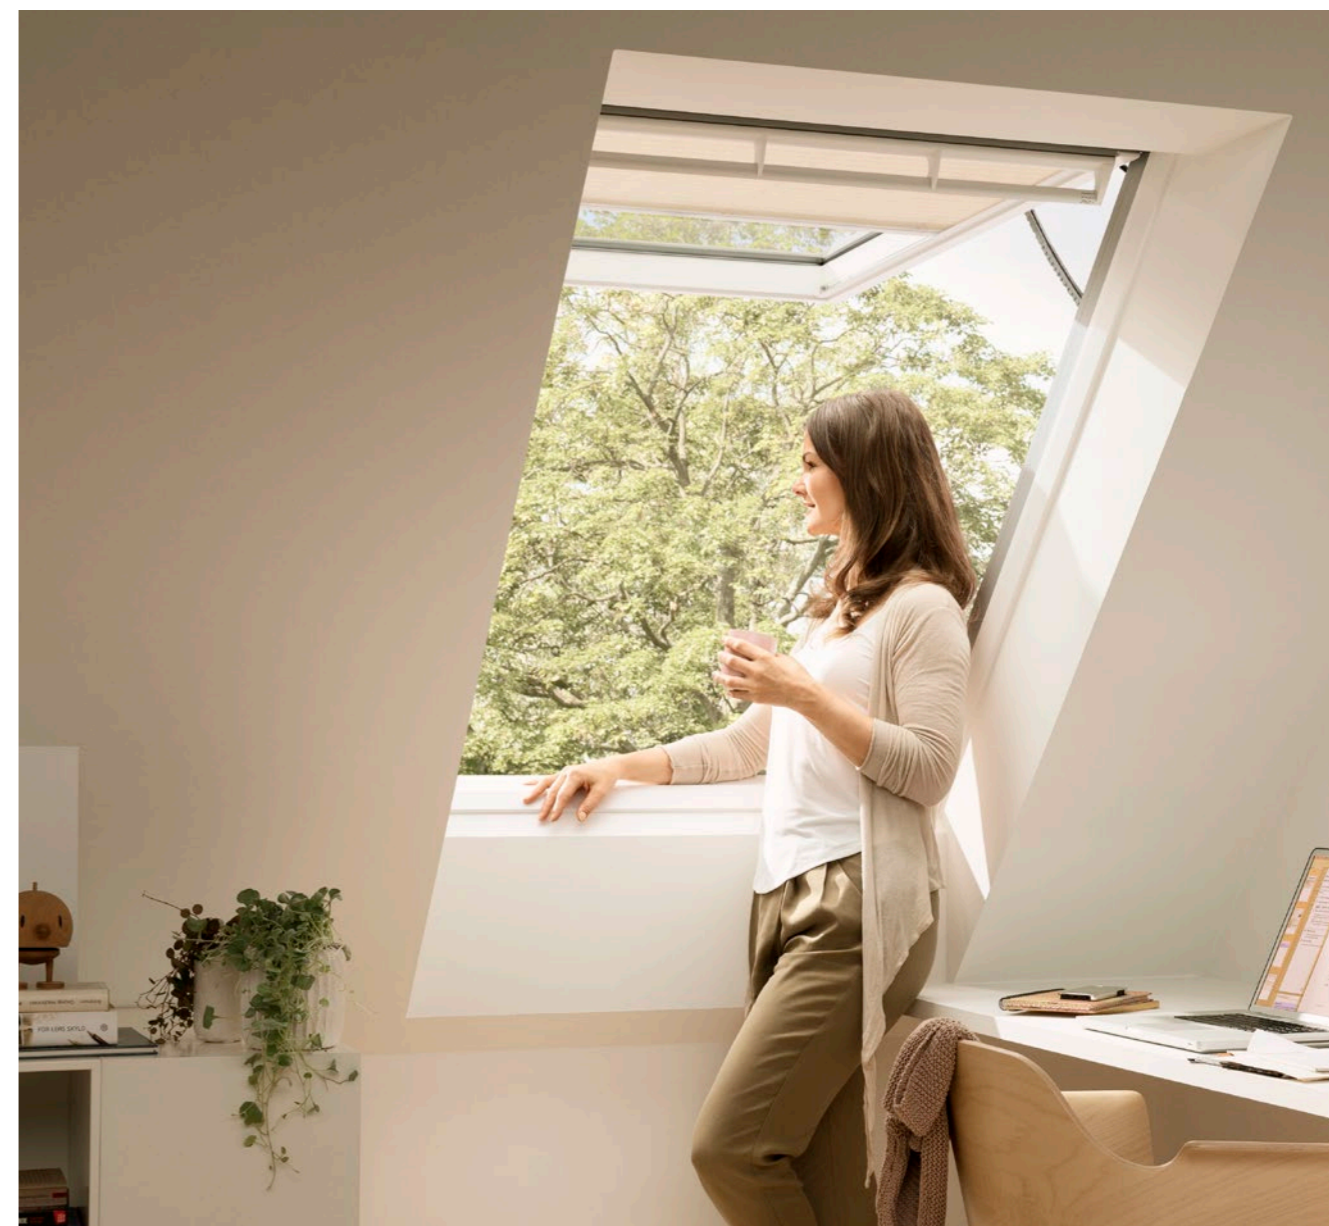

Voor de complete bestelcodering neemt u op de plek van het rode veld [*] de maatcodering over.

Buitenwerkse maten (b×h) in cm	U_w-waarde W/m² K	FK06	FK08	MK06	MK08	PK06	PK08	SK06	SK08
		66×118	66×140	78×118	78×140	94×118	94×140	114×118	114×140

Wit polyurethaan

	GPU [*] 007021U	GPU [*] 006621U
U_w-waarde	1.3	1.0
FK06	1.333,06	1.564,46
FK08	1.388,43	1.642,15
MK06	1.370,25	1.616,53
MK08	1.413,22	1.676,86
PK06	1.475,21	1.763,64
PK08	1.523,97	1.832,23
SK06	1.511,57	1.814,88
SK08	1.598,35	1.935,54

Profielset voor installaties (EDN, EDJ gootstukken)*

ZWP WK06 [*] 0000	38,02	38,02	38,02	38,02
	46,00	46,00	46,00	46,00
ZWP WK08 [*] 0000		39,67	39,67	39,67
		48,00	48,00	48,00

PRO+ gootstukken incl. isolatieframe BDX en waterkerend manchet BFX

EDW [*] 2000**	Voor geprofileerde dakbedekking tot 120 mm	139,67	147,11	147,11	156,20	166,12	175,21	173,55	184,30
		169,00	178,00	178,00	189,00	201,00	212,00	210,00	223,00

* Vereist voor alle verzonken installaties van VELUX elektrische uitzettuimelvensters.

** EDN of EDJ zijn ook verkrijgbaar, zie pagina 70.

Zwarte prijs is excl. BTW Rode prijs is incl. BTW
Alle prijzen in EUR (€)