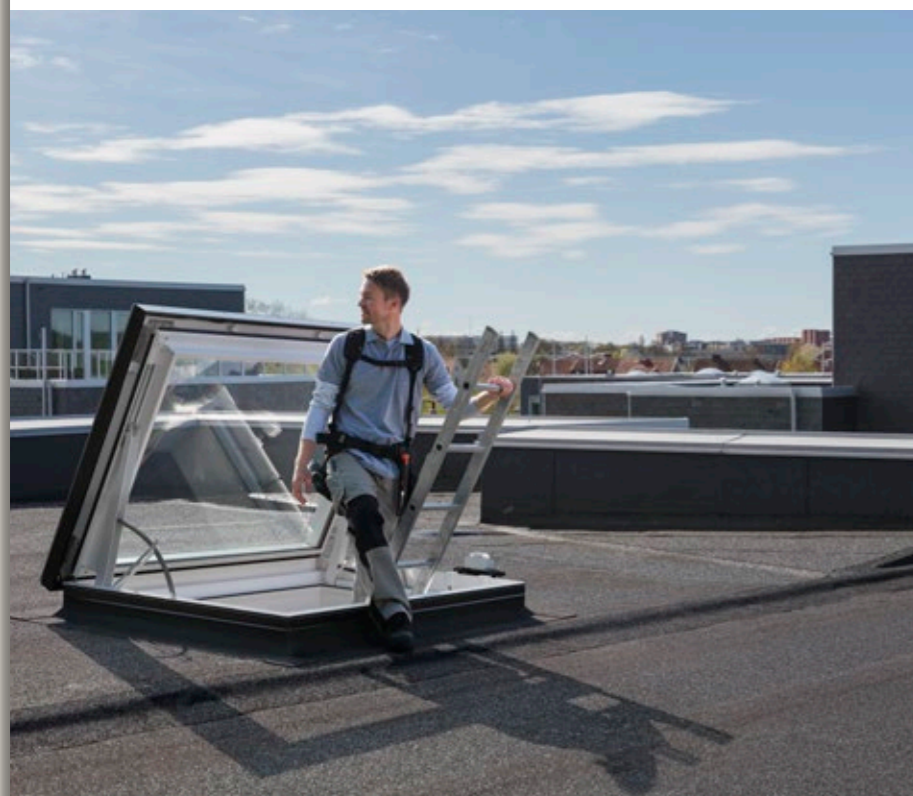

Innovaties voor uw dagelijks leven

In de VELUX Groep doen we er alles aan om producten te maken die uw huis verrijken. Met de innovatieve producten van VELUX zorgt u voor een beter binnenklimaat, meer comfort in huis en extra gemak bij de montage van VELUX producten.

Nieuws

Nieuwe elektrische raamdecoratie aangepast aan uw leefstijl

Open als de zon opkomt. Dicht als het donker wordt. Of om zonlicht buiten te houden, zodat het binnen aangenaam blijft. Zo wordt het nog eenvoudiger om thuis perfecte woonomstandigheden te realiseren. Dit zijn de nieuwe en verbeterde VELUX elektrische rolgordijnen. Dankzij het discrete ontwerp en de nieuwe schuifregelaar voor nog betere lichtregulatie. U kunt uw VELUX elektrische rolgordijnen met de hand bedienen of vanaf overal ter wereld met de VELUX App Control.

Daktoegang gebogen en vlak glas - elektrisch te openen

De lichtkoepel voor daktoegang voor plat dak is nu verkrijgbaar in een elektrisch te openen glazen daklicht variant, met nieuwe functies voor onderhoud en veiligheid. Dit nieuwe model biedt eenvoudige toegang tot platte daken en kan met een sleutel worden geopend. Het beschikt ook over een elektrische schakelaar op het daklicht die de toegang tot het dak regelt. En net als onze andere glazen daklichten kan deze nieuwe elektrische variant gebruikt worden om frisse lucht binnen te laten wanneer dat nodig is. – Lees meer op pagina 118.

Eenvoudige montage van gekoppelde dakramen dankzij het nieuwe VELUX flexibele koppelgootstuk

Een oplossing met gekoppelde dakramen vergroot de mogelijkheden van een kamer en verandert het gevoel dat het geeft. Dankzij aanzienlijk meer daglicht, frisse lucht, het gevoel van ruimtelijkheid en een connectie met buiten. Het grotere raamoppervlak opent de ruimte en zorgt voor een modern uiterlijk. Het verstelbare koppelgootstuk maakt het eenvoudiger dan ooit om gekoppelde dakramen te monteren!