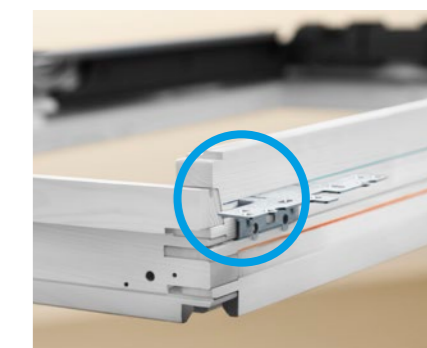

Dakhelling

Verdiepte inbouw

- Gootstukken voor verdiepte inbouw zorgen voor een strakke en gestroomlijnde afwerking als het dakraam op 40 mm of dieper in het dak wordt geplaatst. Dit betekent dat er minder dakraam boven de dakbedekking uitsteekt.