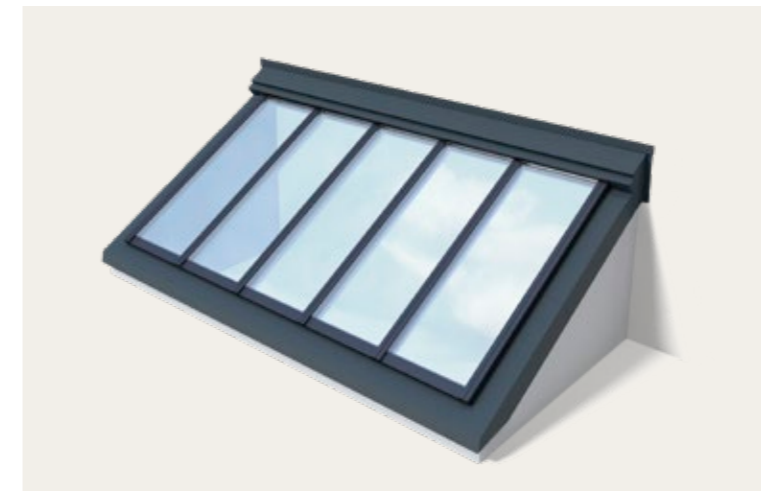

Dakhelling

Buitenafwerking

Coating
Donkergrijs
Zwart 2100 Zand
(Graniet 60)

Gootsuk
Grijs
NCS S 7500-N,
glans 30

Opties dakramen

- Lessenaarsdak 5-30°
- Lessenaarsdak met muuraansluiting 5-45°

Karakteristieken

- Beschikbaar in vaste en geventileerde modules, zodat u natuurlijke verlichting en ventilatie kunt combineren.
- De slanke profielen zorgen voor een elegant design, terwijl de gebogen oppervlakken het schaduweffect minimaliseren.
- De rolgordijnen maken gebruik van fijne lijnen om een zwevend ontwerp te creëren. De rolgordijnen regelen het daglicht.
- De VELUX modulaire lichtstraten zijn verkrijgbaar in een reeks handige montagesets zodat aan al uw projectbehoeften kan worden voldaan.

Belangrijke informatie

Voor vragen of bestellingen gelieve de catalogus van VELUX Commercial te raadplegen of contact op te nemen met VELUX Commercial via:

Website: commercial.velux.nl
E-mail: info@veluxcommercial.nl
Tel: 0226-366.107

Modulaire Lichtstraten

Grotere openingen in het dak

De VELUX modulaire lichtstraten zijn speciaal ontworpen om meer licht van bovenaf te laten invallen en op die manier uw hele ruimte in het licht te laten baden. Door te spelen met daglicht kunt u met het modulaire concept grotere openingen in het dak creëren voor een elegant eindresultaat dat beter in de omgeving past.

- Maatwerk voor uw project
- Ziet er zowel van binnen als van buiten elegant uit
- Aansluitingen en motoren onzichtbaar voor de geventileerde modules
- Ideaal voor moderne woningen met plat dak

Voor vragen én bestellen, neem contact op met VELUX Commercial.