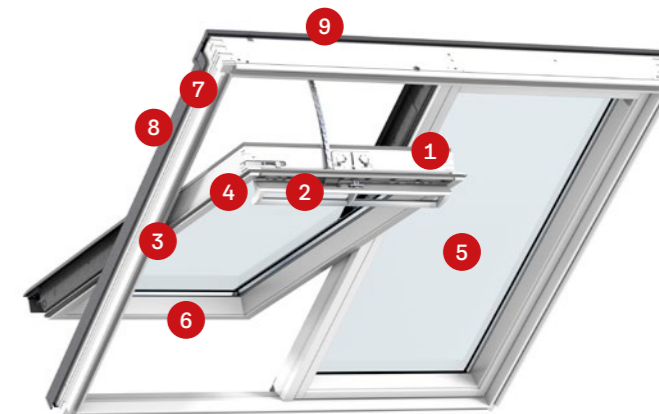

## 4. Kies binnenafwerking

VELUX dakramen zijn verkrijgbaar in verschillende materialen, zodat ze bij alle interieurstijlen passen. Vind de perfecte binnenafwerking voor uw project en uw kamer.

## 7. Kies lichtregulatie en warmtewering

Zorg voor een goede nachtrust en verbeter uw binnenklimaat met raamdecoratie, buitenzonweringen of rolluiken. Kies uit een breed scala aan kleuren en ontwerpen, handbediend of met afstandsbediening. Bekijk ons volledige assortiment op pagina 115.

# Onze dakramen in één oogopslag

1. Eenvoudig schoonmaken van de buitenruit met **ingebouwde vergrendelingsschuif**.

2. De **bedieningshandgreep** met ventilatiestand laat frisse lucht in huis, zelfs als het dakraam gesloten is.