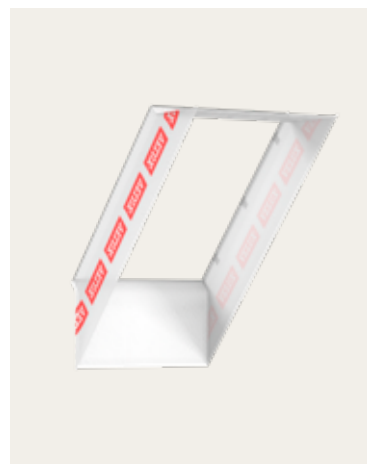

BBX 0000

NIEUW
September
2026

Dakhelling

Eigenschappen

- Het haakse ontwerp aan de boven- en onderkant van het bevestigingssysteem zorgt voor 70 mm extra isolatieruimte.

- Het bevestigingssysteem wordt in minder dan vijf minuten op het dakraam geplaatst, en dat scheelt een hoop tijd vergeleken met andere systemen.

Dampremmende folie met bevestigingsframe voor interieurafwerking

Stop condensvorming

Bespaar tijd en gebruik de VELUX dampremmende folie inclusief een volledige gelaste rubberen afdichting die perfect in de groef van het dakraam past. De dampremmende folie zorgt voor een vocht- en luchtdichte oplossing en gaat condensvorming in het dak tegen.

- Past perfect bij alle afmetingen
- Vooraf geplaatste rubberen afdichtingen langs de zijanten van het raam zorgen voor een waterdampdichte oplossing
- Uniek tool waarmee je in één stap alles monteert

NIEUW Minder koudebruggen en kortere montagetijd

Met het nieuwe VELUX bevestigingsframe voor interieurafwerking vermindert u koudebruggen door extra ruimte te creëren voor isolatie rondom het dakraam. Dit verhoogt de oppervlakte temperatuur van het glaselement en verbetert het binnenklimaat. Het bevestigingsframe voor interieurafwerking is eenvoudig en snel aan te brengen en geeft een goede basis om isolatiemateriaal op zijn plek te houden en de perfect passende interieurafwerking te maken.

- Minder koudebruggen door extra isolatie
- Maakt een perfect aansluitende interieurafwerking mogelijk
- Snelle en betrouwbare montage

Voor de complete bestelcodering neemt u op de plek van het rode veld [*] de maatcodering over.