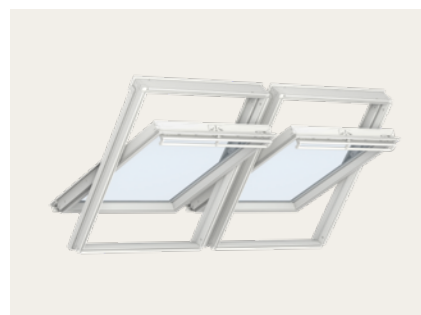

Combineer uw dakramen

Voeg meer dakramen toe en vergroot daarmee direct het gevoel van nog meer ruimte in uw woning.

Het is eenvoudig om dakramen te combineren om zo het uitzicht te vergroten en nog meer daglicht en frisse lucht de woning binnen te laten. Kies uit onze aanbevolen oplossingen en maak uw eigen combinatie van VELUX dakramen.

- Creëer uw eigen oplossing die aan uw behoeften voldoet
- Geniet van prachtig uitzicht en meer daglicht
- Geef uw woning dat ruimtelijke gevoel

Duo en Trio
Voeg dat extra wow-effect toe aan uw woning met onze Duo- en Trio-combinaties. Deze oplossingen laten nog meer daglicht binnen en zorgen ervoor dat u van een panoramisch uitzicht kunt genieten.