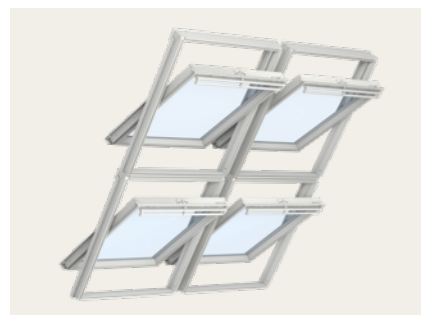

Quattro
Deze oplossing met vier dakramen is de blikvanger met een fantastisch uitzicht naar buiten, enorm veel daglicht en het gevoel van ruimte in uw kamer.