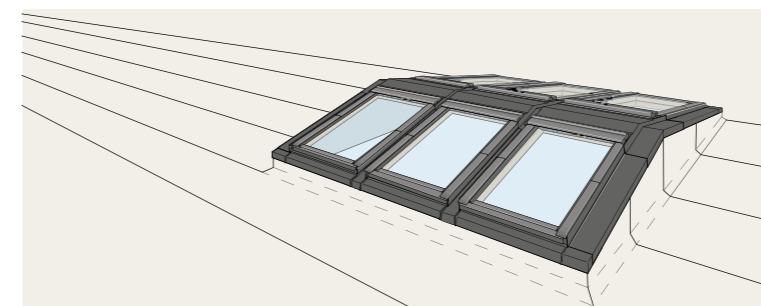

Zadeldak

Lichtstraten met dakramen

Gootstukken voor gekoppelde dakramen in een lessenaars- of zadeldak

Een lichtstraat met dakramen bestaat uit meerdere dakramen die in een rij naast elkaar zijn geplaatst. Een opstand zal zelf moeten worden gemaakt, omdat de maten en constructie per situatie verschillen.

Voor de complete bestelcodering neemt u op de plek van het rode veld [*] de maatcodering over.

Buitenwerkse maten (b×h) in cm	CK02	CK04	MK04	MK06	MK08	SK06	UK08
	55×78	55×98	78×98	78×118	78×140	114×118	134×140

Compleet gootstukkenpakket voor een lichtstraat met dakramen, lessenaar

ECB [*] S0211	340,50	349,59	407,44	442,98	456,20	539,67	623,97
	412,00	423,00	493,00	536,00	552,00	653,00	755,00
ECB [*] S0311	495,87	509,09	593,39	645,46	664,46	786,78	909,09
	600,00	616,00	718,00	781,00	804,00	952,00	1.100,00
ECB [*] S0411	651,24	668,59	779,34	847,94	872,72	1.033,89	1.194,21
	788,00	809,00	943,00	1.026,00	1.056,00	1.251,00	1.445,00

Compleet gootstukkenpakket voor een lichtstraat met dakramen, zadeldak

ECB [*] S0221	1.586,78	1.628,10	1.895,86	2.061,16	2.122,32	2.514,04	2.905,78
	1.920,00	1.970,00	2.294,00	2.494,00	2.568,00	3.042,00	3.516,00
ECB [*] S0321	2.243,80	2.302,48	2.680,98	2.914,88	3.001,66	3.555,36	4.109,09
	2.715,00	2.786,00	3.244,00	3.527,00	3.632,00	4.302,00	4.972,00

Zwarte prijs is excl. BTW Rode prijs is incl. BTW
Alle prijzen in EUR (€)