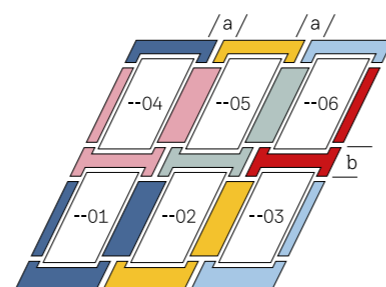

Overzicht van combinaties