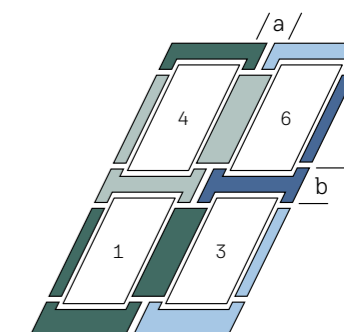

Overzicht van combinaties

Voor combinaties en koppelfstanden zie pagina 88

Voor de complete bestelcodering neemt u op de plek van het rode veld [*] de maatcodering over.

Buitenwerkse maat (b×h) in cm	CK02	CK04	CK06	FK04	FK06	FK08	MK04	MK06	MK08	MK10	MK12	PK04	PK06	PK08	PK10	SK06	SK08	SK10	UK04	UK08
	55×78	55×98	55×118	66×98	66×118	66×140	78×98	78×118	78×140	78×160	78×180	94×97	94×118	94×140	94×160	114×118	114×140	114×160	134×98	134×140

Voorbeeld dakraam

GGL [*] 2070	370,25	395,04	438,84	428,93	448,76	502,48	448,76	487,60	518,18	604,96	687,60	536,36	570,25	598,35	647,93	600,00	652,89	741,32	643,80	728,10
	448,00	478,00	531,00	519,00	543,00	608,00	543,00	590,00	627,00	732,00	832,00	649,00	690,00	724,00	784,00	726,00	790,00	897,00	779,00	881,00

Voor geprofileerde dakbedekking tot 120 mm. A = 100 - 160 mm. B = 100

EKW [*] 2021M*	Element	292,56	299,17	309,09	309,09	331,40	347,93	331,40	347,93	366,94	402,48	409,09	370,25	390,08	409,09	422,31	405,79	428,93	444,63	428,93	461,16
		354,00	362,00	374,00	374,00	401,00	421,00	401,00	421,00	444,00	487,00	495,00	448,00	472,00	495,00	511,00	491,00	519,00	538,00	519,00	558,00
EKW [*] 2004ME**	Element	158,68	161,16	166,12	166,12	177,69	185,95	177,69	185,95	195,87	213,22	216,53	197,52	206,61	216,53	223,14	214,88	226,45	234,71	226,45	242,15
		192,00	195,00	201,00	201,00	215,00	225,00	215,00	225,00	237,00	258,00	262,00	239,00	250,00	262,00	270,00	260,00	274,00	284,00	274,00	293,00
EKW [*] 2006ME***	Element	158,68	161,16	166,12	166,12	177,69	185,95	177,69	185,95	195,87	213,22	216,53	197,52	206,61	216,53	223,14	214,88	226,45	234,71	226,45	242,15
		192,00	195,00	201,00	201,00	215,00	225,00	215,00	225,00	237,00	258,00	262,00	239,00	250,00	262,00	270,00	260,00	274,00	284,00	274,00	293,00

Voor vlakke dakbedekking tot 8 mm. A = 100 - 160 mm. B = 100 mm

EKL [*] 2021M*	Element	292,56	299,17	309,09	309,09	331,40	347,93	331,40	347,93	366,94	402,48	409,09	370,25	390,08	409,09	422,31	405,79	428,93	444,63	428,93	461,16
		354,00	362,00	374,00	374,00	401,00	421,00	401,00	421,00	444,00	487,00	495,00	448,00	472,00	495,00	511,00	491,00	519,00	538,00	519,00	558,00
EKL [*] 2004ME**	Element	158,68	161,16	166,12	166,12	177,69	185,95	177,69	185,95	195,87	213,22	216,53	197,52	206,61	216,53	223,14	214,88	226,45	234,71	226,45	242,15
		192,00	195,00	201,00	201,00	215,00	225,00	215,00	225,00	237,00	258,00	262,00	239,00	250,00	262,00	270,00	260,00	274,00	284,00	274,00	293,00
EKL [*] 2006ME***	Element	158,68	161,16	166,12	166,12	177,69	185,95	177,69	185,95	195,87	213,22	216,53	197,52	206,61	216,53	223,14	214,88	226,45	234,71	226,45	242,15
		192,00	195,00	201,00	201,00	215,00	225,00	215,00	225,00	237,00	258,00	262,00	239,00	250,00	262,00	270,00	260,00	274,00	284,00	274,00	293,00

Voorbeeld totaalprijs