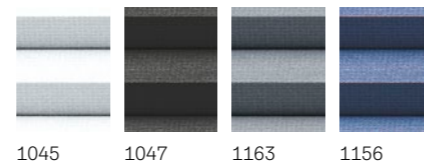

Verduisterend plisségordijn FOP

Wordt altijd gecombineerd met buitenzonwering 5060

Montage

- Snelle en eenvoudige montage door de voorgemonteerde montageblokkjes

Lees meer op pagina 175

Witte zijgeleiders voor raamdecoratie

- Om een raamdecoratie met witte zijgeleiders te bestellen, voegt u eenvoudig WL aan het einde van uw productcode toe

Lees meer op pagina 176

Keurmerken

- OEKO-TEX® Standard 100 keurmerk (1076-184 DTI) – bevat geen schadelijke stoffen
- OEKO-TEX® STeP keurmerk – duurzame textielproductie

Voordeelsets

VELUX voordeelpakketten bieden u het beste van twee werelden: Een rolgordijn binnen waarmee u daglicht reguleert en buitenzonwering die oververhitting voorkomt. U krijgt ook 10% korting op een voordeelpakket ten opzichte van de prijzen van losse producten.

Buitenzonwering + verduisterend rolgordijn (type DOP)

- Voor optimale verduistering en een koele slaapkamer
- Verkrijgbaar met witte of geborsteld aluminium zijgeleiding

Buitenzonwering + verduisterend plisségordijn (type FOP)

- Energie-efficiënte combinatie verduisterend plisségordijn en buitenzonwering voor een optimaal binnenklimaat in winter en zomer
- Verkrijgbaar met witte of geborsteld aluminium zijgeleiding

Meest verkochte maten*

	MK04	MK06	MK08	PK06	PK08	PK10	SK06	SK08	
K 2014-HEDEN	M04	M06	M08	P06	P08	P10	S06	S08	
2002-2013	304	306	308	406	408	410	606	608	
1992-2001	1	14	2	-	-	3	4	10	
VOOR 1992									
Buitenwerkse maat (b×h) in cm	78×98	78×118	78×140	94×118	94×140	94×160	114×118	114×140	
Handbediend	DOP	173,55 210,00	180,99 219,00	188,43 228,00	203,31 246,00	213,22 258,00	245,46 297,00	228,93 277,00	234,71 284,00
	FOP	202,31 245,00	211,98 257,00	221,65 269,00	237,28 288,00	250,67 304,00	260,33 315,00	268,52 325,00	275,21 333,00

K Kies deze bestelcodering wanneer ook het typeplaatje van het dakraam een K bevat.
! Bestelcodering zonder K past alléén op dakramen geleverd vóór april 2013.

* Bekijk alle afmetingen en prijzen op www.velux.nl/DOP

Zwarte prijs is excl. BTW Rode prijs is incl. BTW
Alle prijzen in EUR (€)