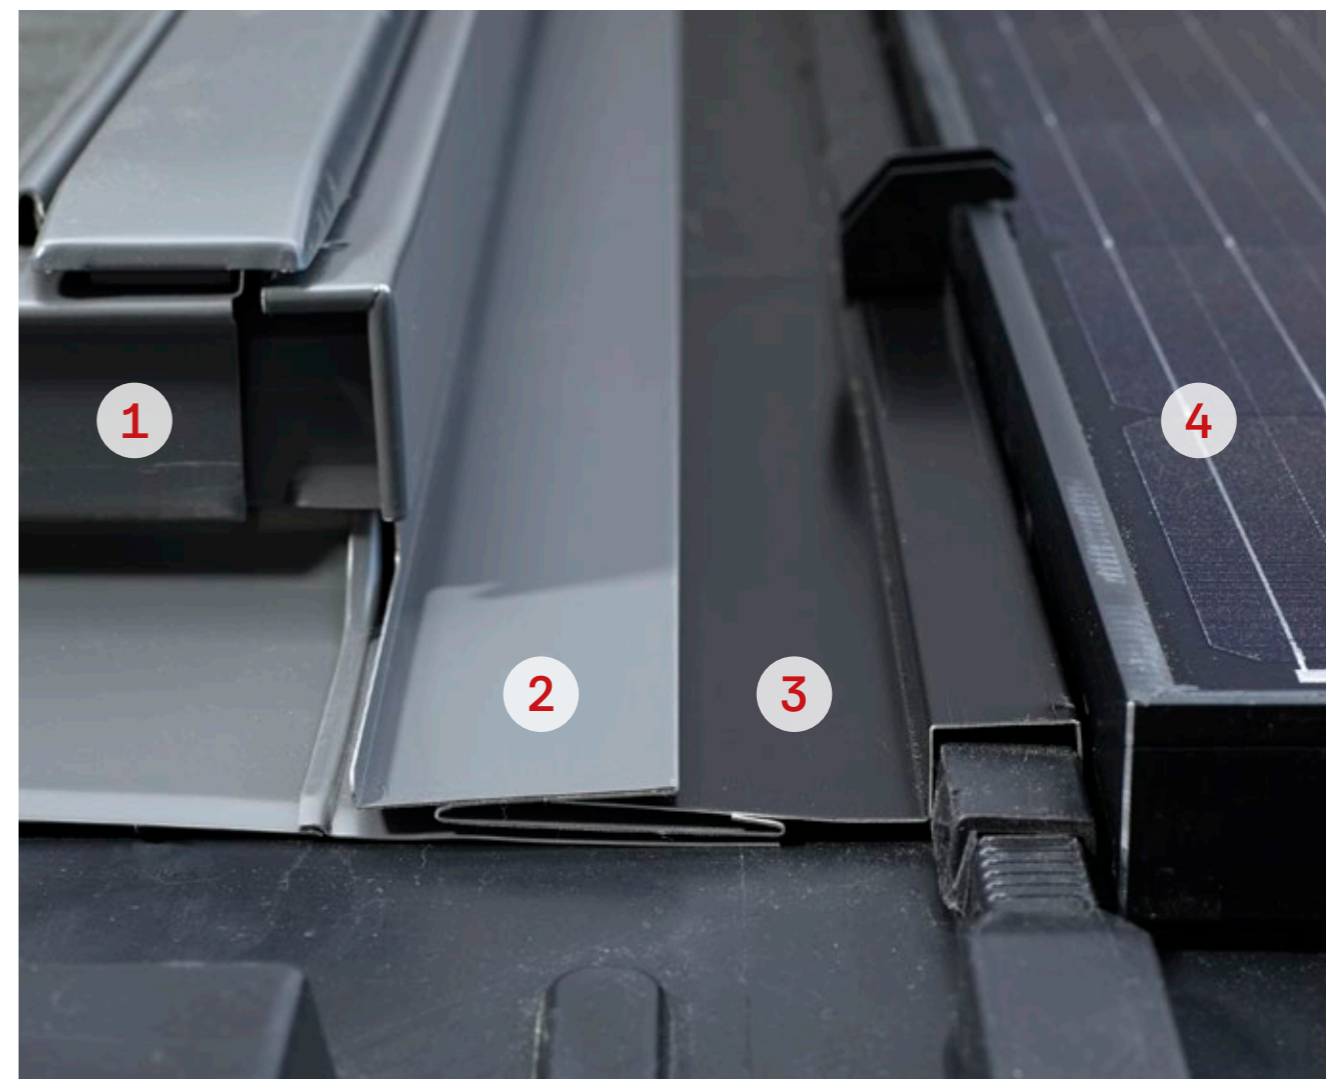

- Past perfect in het zonnepaneel grid
- Eenvoudige installatie door de unieke zijdelen die een zijdelingse flexibiliteit tot 25 mm bieden
- Getest op windbestendigheid en waterdichtheid
- Het gootstuk bedekt of blokkeert het zonnepaneel niet waardoor maximale energie opwekking gegarandeerd is