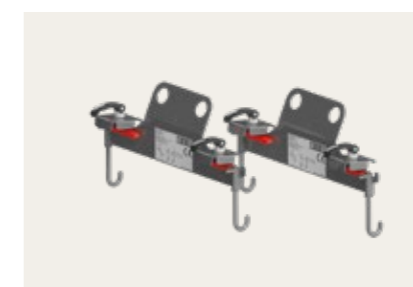

Zwarte prijs is excl. BTW Rode prijs is incl. BTW
Alle prijzen in EUR (€)

Draagbanden ZZZ 244

Kraanhaken ZZZ 237

Kozijnbeschermers ZZZ 258

Montagebenodigdheden

De VELUX Groep biedt verschillende tools die het monteren van VELUX dakramen een stuk eenvoudiger maken. Deze tools optimaliseren essentiële fases van het montageproces en verminderen het risico op schade bij het optillen van een product tijdens: