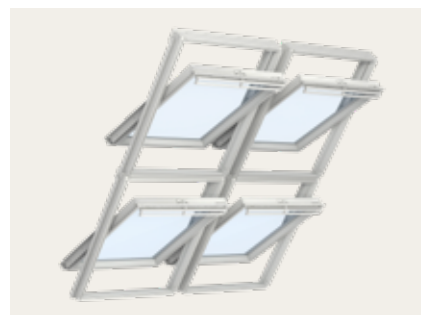

Quattro
Deze oplossing met vier dakramen is de blikvanger met een fantastisch uitzicht naar buiten, enorm veel daglicht en het gevoel van ruimte in uw kamer.