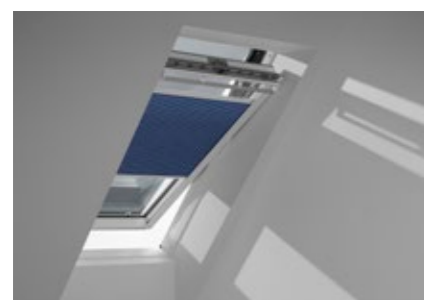

Warmtewering +
verduistering en
isolatie

Buitenzonwering + Duo
verduisterend rolgordijn
plus plissé

Koop een
rolgordijn en
buitenzonwering en
bespaar 10%

Lees meer op pagina 154