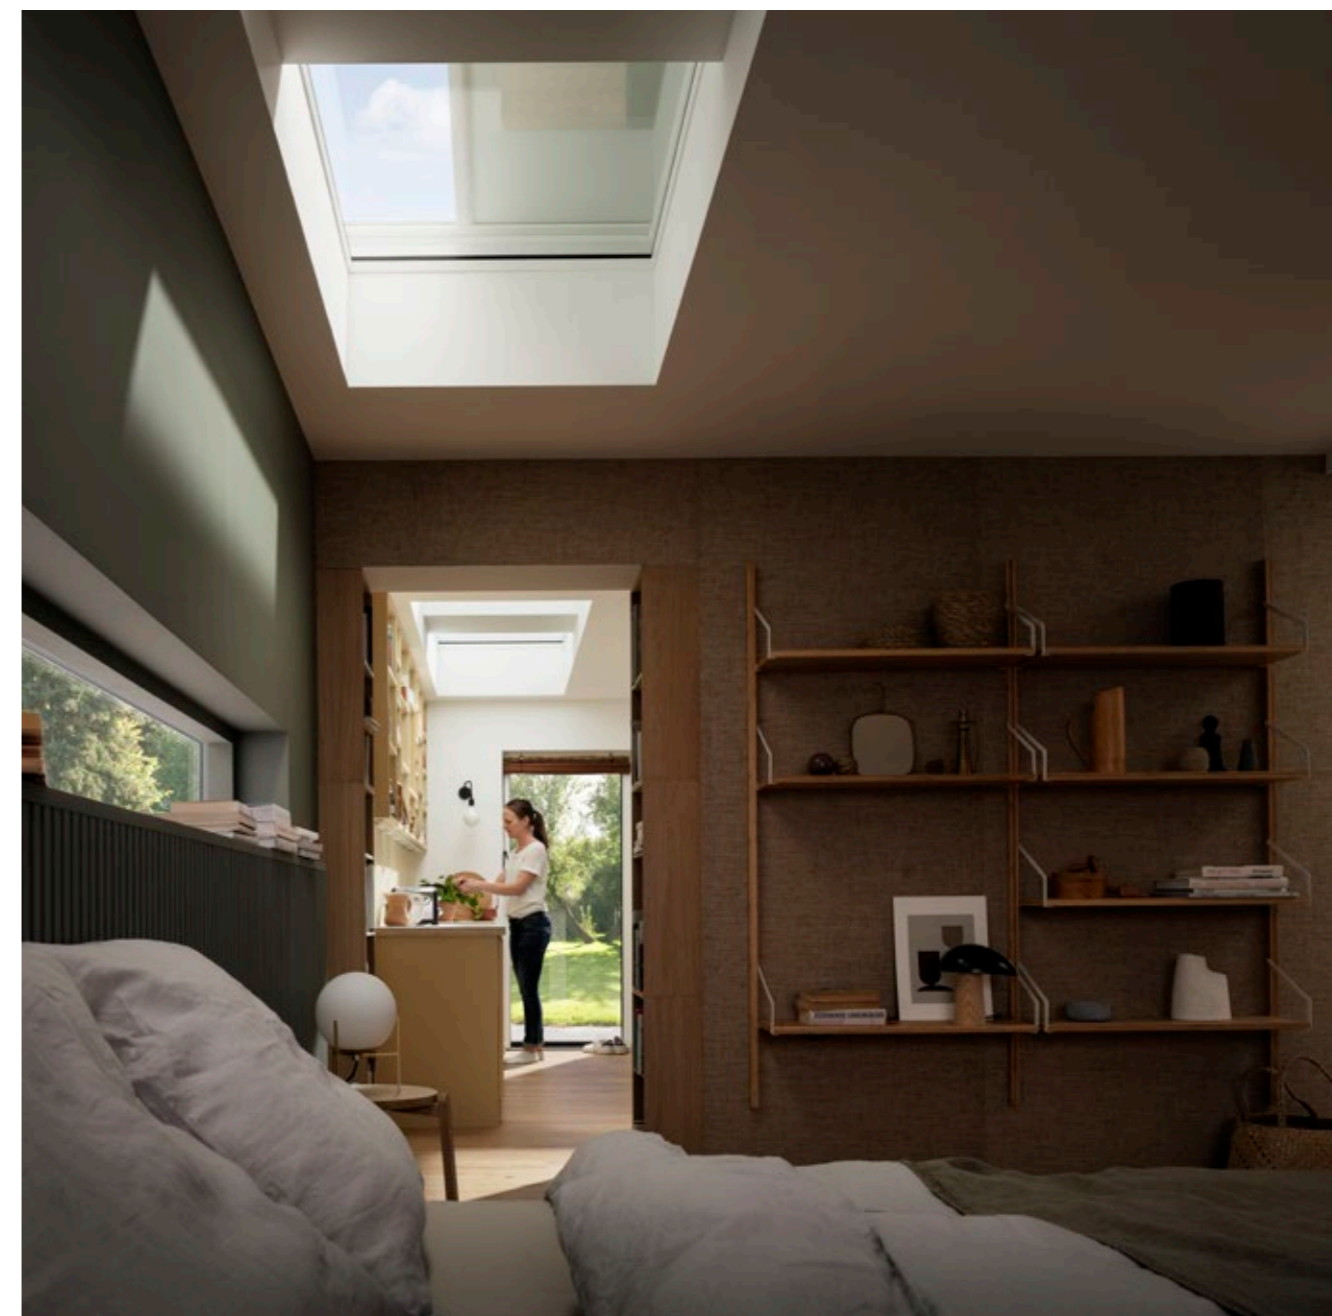

De producten worden tussen de schaal en de opstand geplaatst en de montage is daarom het makkelijkst tijdens het montageproces van de daklichten.

Voor de complete bestelcodering neemt u op de plek van het rode veld [*] de maatcodering over.

Buitenwerkse maat (b×h) in cm	060060 080080 090060 090090 100100 120090 120120 150080 150100 150120 150150 200060 200100												
	60×60	80×80	90×60	90×90	100×100	120×90	120×120	150×80	150×100	150×120	150×150	200×60	200×100
	☐	☐	☐	☐	☐	☐	☐	☐	☐	☐	☐	☐	☐
Solar MSU [*] Buitenzonwering*	409,09 495,00	426,45 516,00	417,36 505,00	435,54 527,00	444,63 538,00	452,89 548,00	461,98 559,00	457,85 554,00	471,07 570,00	506,61 613,00	555,37 672,00	497,52 602,00	581,82 704,00
Solar DSU [*] Verduisterend rolgordijn*	409,09 495,00	426,45 516,00	417,36 505,00	435,54 527,00	444,63 538,00	452,89 548,00	461,98 559,00	457,85 554,00	471,07 570,00	506,61 613,00	555,37 672,00	497,52 602,00	581,82 704,00
Handbediend ZIU [*] Insectenhor*	102,48 124,00	106,61 129,00	104,13 126,00	109,09 132,00	110,74 134,00	113,22 137,00	115,70 140,00	114,05 138,00	117,36 142,00	126,45 153,00	138,84 168,00	124,79 151,00	145,45 176,00

* Deze producten kunnen uitsluitend geplaatst worden op de nieuwe generatie daklichten en niet op lichtkoepels van een eerdere generatie. MSU en DSU op zonne-energie kunnen gecombineerd worden met intelligente bedieningssystemen voor geautomatiseerde bediening, om meerdere producten te bedienen en tijdschema's te maken.

Zwarte prijs is excl. BTW Rode prijs is incl. BTW
Alle prijzen in EUR (€)