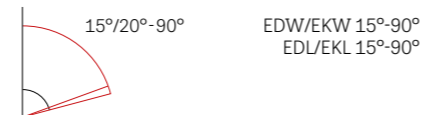

Dakhelling

Warmtewerende producten

- Rolluiken (SSL/SML), verduisterende buitenzonweringen (SSS) en buitenzonwering (MML/MSL) kunnen alleen worden gemonteerd met een koppelafstand van b = 250 mm (J).