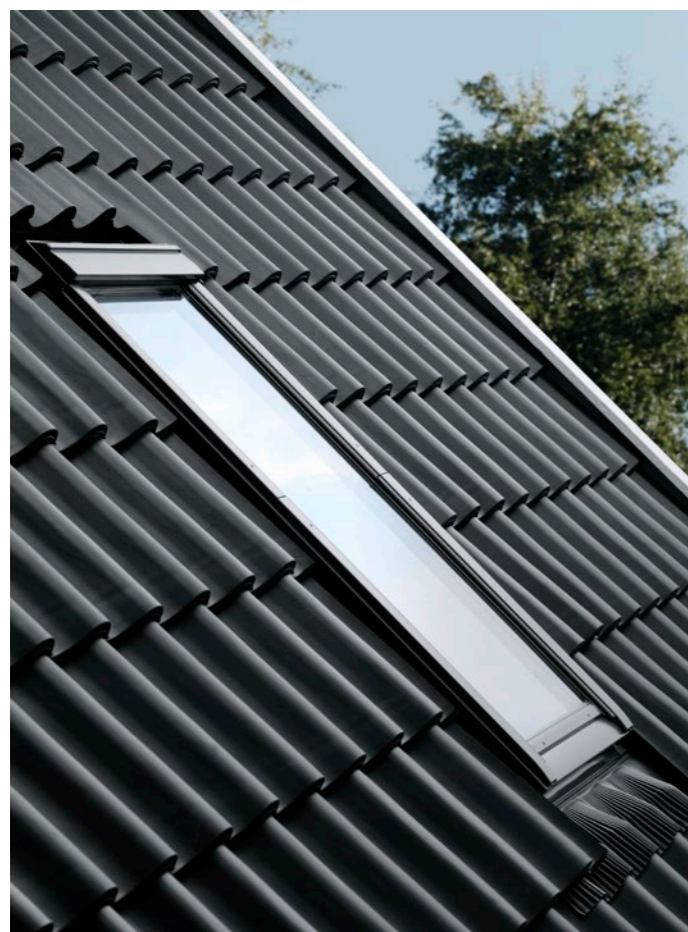

Standaard gootstukken

Wij bieden verschillende gootstukken voor al uw typen dakbedekkingsmateriaal. De 1000-variant is inclusief waterkerend manchet BFX. De 2000-variant is inclusief waterkerend manchet BXF en isolatieframe BDX.

EDW – gootstuk voor geprofileerde dakbedekking

- Voor geprofileerd dakbedekkingsmateriaal tot 120 mm
- Geschikt voor dakpannen, rieten daken en profielplaten

EDL – gootstuk voor vlakke dakbedekking

- Geschikt voor vlakke dakbedekkingen tot 2 x 8 mm (totaal 16 mm)

EDT – gootstuk voor vlakke dakpannen

- Voor vlakke dakpannen van 15-40 mm dikte
- Ontworpen voor een esthetische montage

EDQ – gootstuk voor metalen dakplaten

- Voor metalen dakplaten met staande naden tussen 25-40 mm
- Ontworpen voor een snelle en esthetische montage