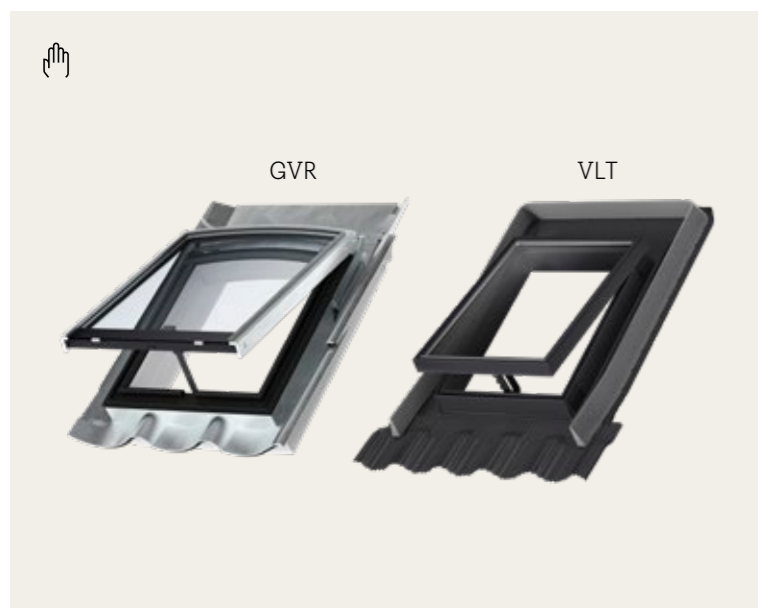

Dakhelling

Dakhelling

Dakraam voor monumentale toepassingen & uitzetraam voor onbenoemde ruimten

Dakraam GVR en VLT

Dakraam voor monumentale toepassingen GVR

Dit dakraam is bedoeld voor historische gebouwen, maar bevat tevens moderne elementen en goede thermische prestaties voor een aangenaam binnenklimaat in onbewoonde ruimten.

- Houten binnenkozijn en interieurafwerking
- Verkrijgbaar met buitenkozijn en gootstuk onderdelen van koper of zink voor perfecte integratie in traditionele daken
- Voor dakhellingen tussen de 30°-55°
- Speciaal rolgordijn op aanvraag leverbaar (type DLO)

Uitzetraam VLT voor onbenoemde ruimten

Het VELUX uitzetraam VLT is bestemd voor onbenoemde ruimten als vlieringen of niet-geïsoleerde opslagruimten.

- Het gootstuk is geïntegreerd in het dakraam
- Kan in drie standen uitgezet worden
- Voor dakhellingen tussen de 15°-60°

Voor de complete bestelcodering neemt u op de plek van het rode veld [*] de maatcodering over.

Buitenwerkse maten (b×h) in cm	3K2	3K3	
	46×61	49,5×55	49,5×80

Dakraam voor monumentale toepassing*

Handbediend	GVR [*] 2359PS	Zink, wit afgelakt		1.440,50	1.512,40
				1.743,00	1.830,00

Gootstuk

EDL [*] 0300**	Gootstuk voor dakpannen, zink, voor vlakke dakbedekking tot 8 mm		408,26	443,80
			494,00	537,00
EDW [*] 0300W	Universeel gootstuk, zink, voor geprofileerde dakbedekking tot 120 mm		192,56	209,92
			233,00	254,00

Uitzetraam voor onbenoemde ruimten

VLT 0000Z***	Velta, zwart onderhoudsvrij		198,35	-
			240,00	-

* Het waterkerendmanchet type BFX is al aan het kozijn bevestigd.
** Het gootstuk voor dakpannen heeft een vaste pasvorm en is uitsluitend geschikt voor oude Hollandse dakpan, gebruik bij andere dakpannen het universele gootstuk (W-variant).
*** Dakraam type VLT wordt geleverd inclusief gootstuk.
Voor levertijden van de producten, kijk op velux.nl/prijzen of op DealerExtranet. Houd hierbij rekening dat levertijden kunnen afwijken in geval van afgesproken vaste leverdagen.

Zwarte prijs in EUR (€) is excl. BTW
Rode prijs in EUR (€) is incl. BTW
Bekijk alle beschikbare maten en mogelijkheden in ons prijsbestand. Ga naar velux.nl/prijzen