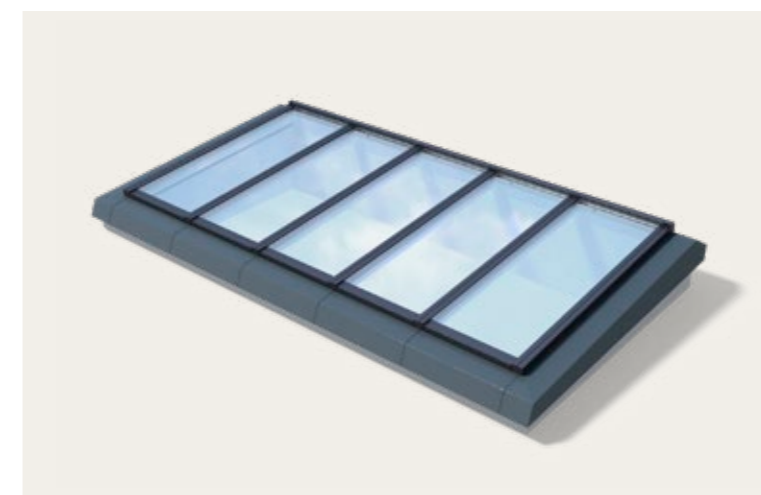

Dakhelling

Buitenafwerking

Coating
Donkergrijs
Zwart 2100 Zand
(Graniet 60)

Gootsuk
Grijs
NCS S 7500-N,
glans 30

Opties dakramen

- Lessenaarsdak 5-30°
- Lessenaarsdak met muuraansluiting 5-45°

Karakteristieken

- Beschikbaar in vaste en geventileerde modules, zodat u natuurlijke verlichting en ventilatie kunt combineren.
- De slanke profielen zorgen voor een elegant design, terwijl de gebogen oppervlakken het schaduweffect minimaliseren.
- De rolgordijnen maken gebruik van fijne lijnen om een zwevend ontwerp te creëren. De rolgordijnen regelen het daglicht.
- De VELUX modulaire lichtstraten zijn verkrijgbaar in een reeks handige montagesets zodat aan al uw projectbehoeften kan worden voldaan.

Belangrijke informatie

Voor vragen of bestellingen gelieve de catalogus van VELUX Commercial te raadplegen of contact op te nemen met VELUX Commercial via:

Website: commercial.velux.nl
E-mail: info@veluxcommercial.nl
Tel: 0226-366.107

Modulaire Lichtstraten

Grotere openingen in het dak

De VELUX modulaire lichtstraten zijn speciaal ontworpen om meer licht van bovenaf te laten invallen en op die manier uw hele ruimte in het licht te laten baden. Door te spelen met daglicht kunt u met het modulaire concept grotere openingen in het dak creëren voor een elegant eindresultaat dat beter in de omgeving past.

- Maatwerk voor uw project
- Ziet er zowel van binnen als van buiten elegant uit
- Aansluitingen en motoren onzichtbaar voor de geventileerde modules
- Ideaal voor moderne woningen met plat dak

Voor vragen én bestellen, neem contact op met VELUX Commercial.