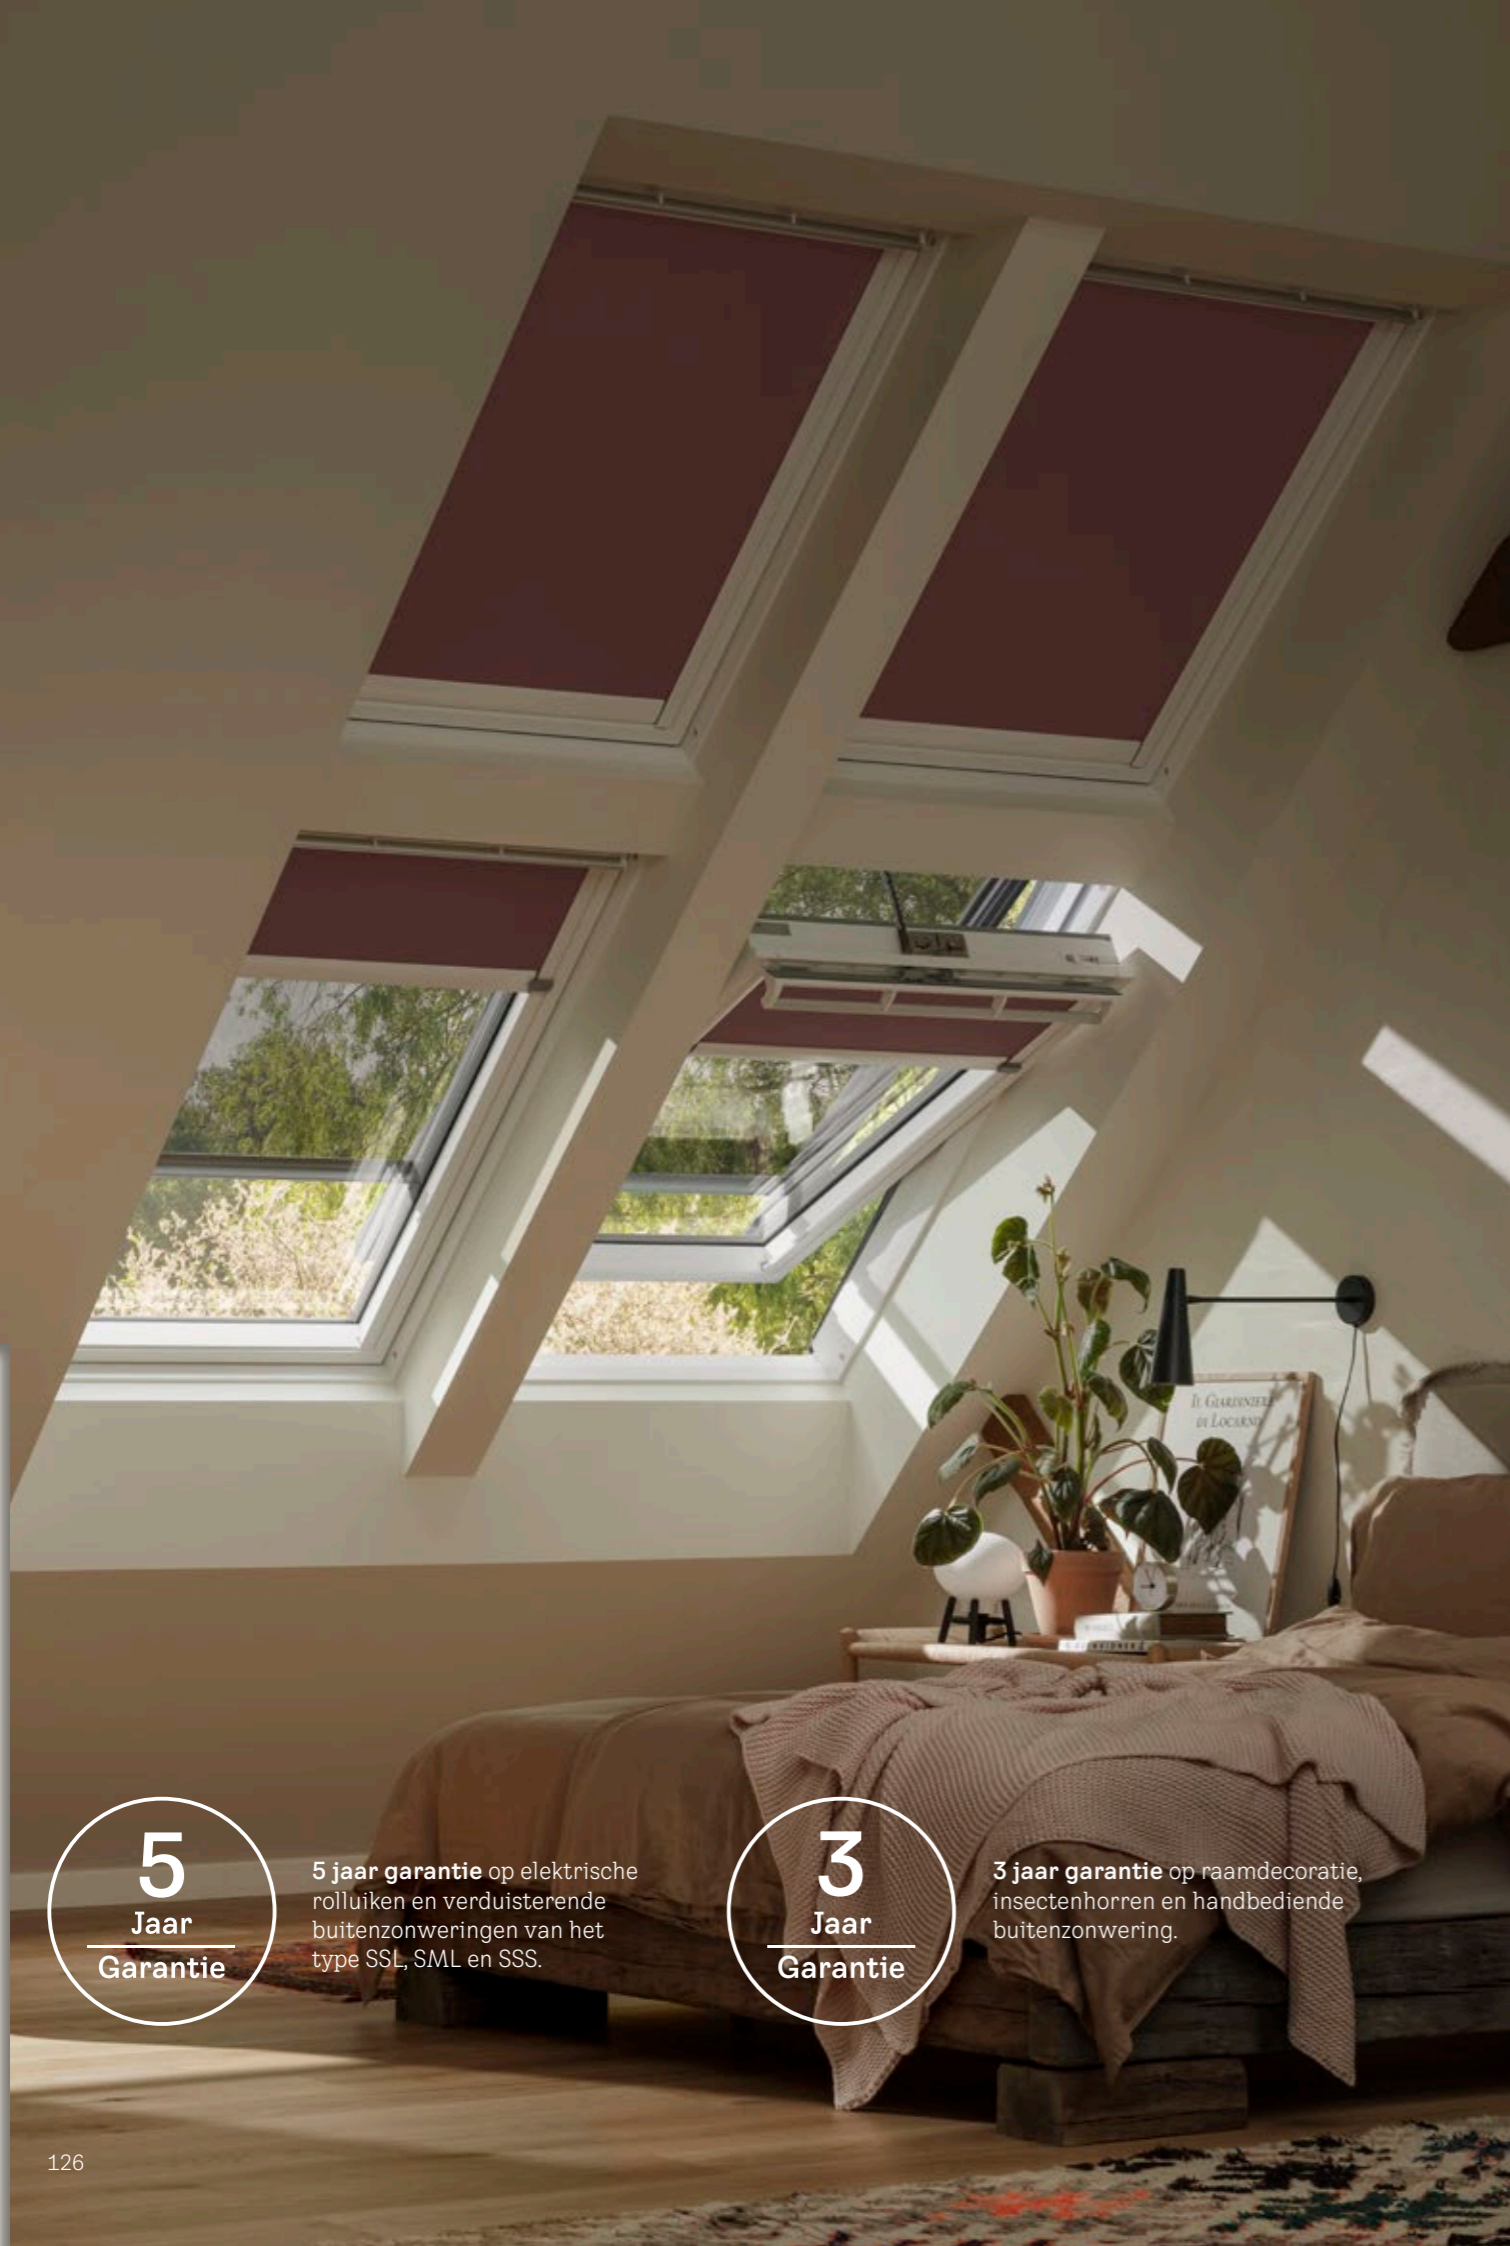

Buitenzonweringen, rolluiken en raamdecoratie

Combineer producten voor meer comfort het hele jaar door

Rolluiken, buitenzonweringen en raamdecoratie keuzehulp

Monteren van raamdecoratie, buitenzonweringen en rolluiken

Warmtewering aan de buitenzijde

Pagina 136

Warmtewering + verduistering

- Rolluiken
- Verduisterende buitenzonwering

Warmtewering + lichtdoorlatend

- Buitenzonwering

Lichtregulering aan de binnenzijde

Pagina 144

Blokkeer het daglicht

- Verduisterend rolgordijn
- Duo verduisterend rolgordijn plus plissé
- Verduisterend plisségordijn

Lichtdoorlatend en privacy

- Lichtdoorlatend rolgordijn
- Lichtdoorlatend plisségordijn
- Jaloezieën

Houd insecten buiten

Pagina 163

- Insectenhor

Raamdecoratie en insectenhor voor lichtkoepels

Pagina 166

5

Jaar
Garantie

5 jaar garantie op elektrische rolluiken en verduisterende buitenzonweringen van het type SSL, SML en SSS.

3

Jaar
Garantie

3 jaar garantie op raamdecoratie, insectenhorren en handbediende buitenzonwering.