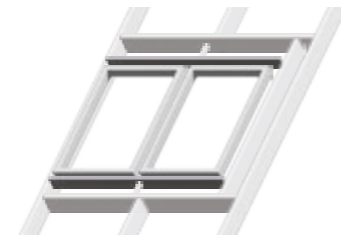

Inbouwdetail

Zwarte prijs in EUR (€) is excl. BTW Rode prijs in EUR (€) is incl. BTW
Bekijk alle beschikbare maten en mogelijkheden in ons prijsbestand.
Ga naar velux.nl/prijzen