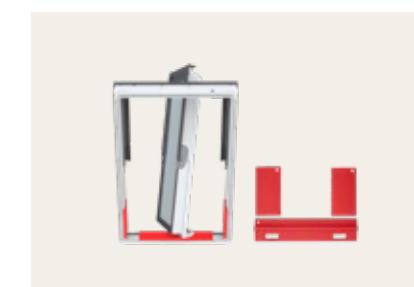

Zwarte prijs is excl. BTW Rode prijs is incl. BTW
Alle prijzen in EUR (€)

Draagbanden ZZZ 244

Kraanhaken ZZZ 237

Kozijnbeschermers ZZZ 258

Montagebenodigdheden

De VELUX Groep biedt verschillende tools die het monteren van VELUX dakramen een stuk eenvoudiger maken. Deze tools optimaliseren essentiële fases van het montageproces en verminderen het risico op schade bij het optillen van een product tijdens: