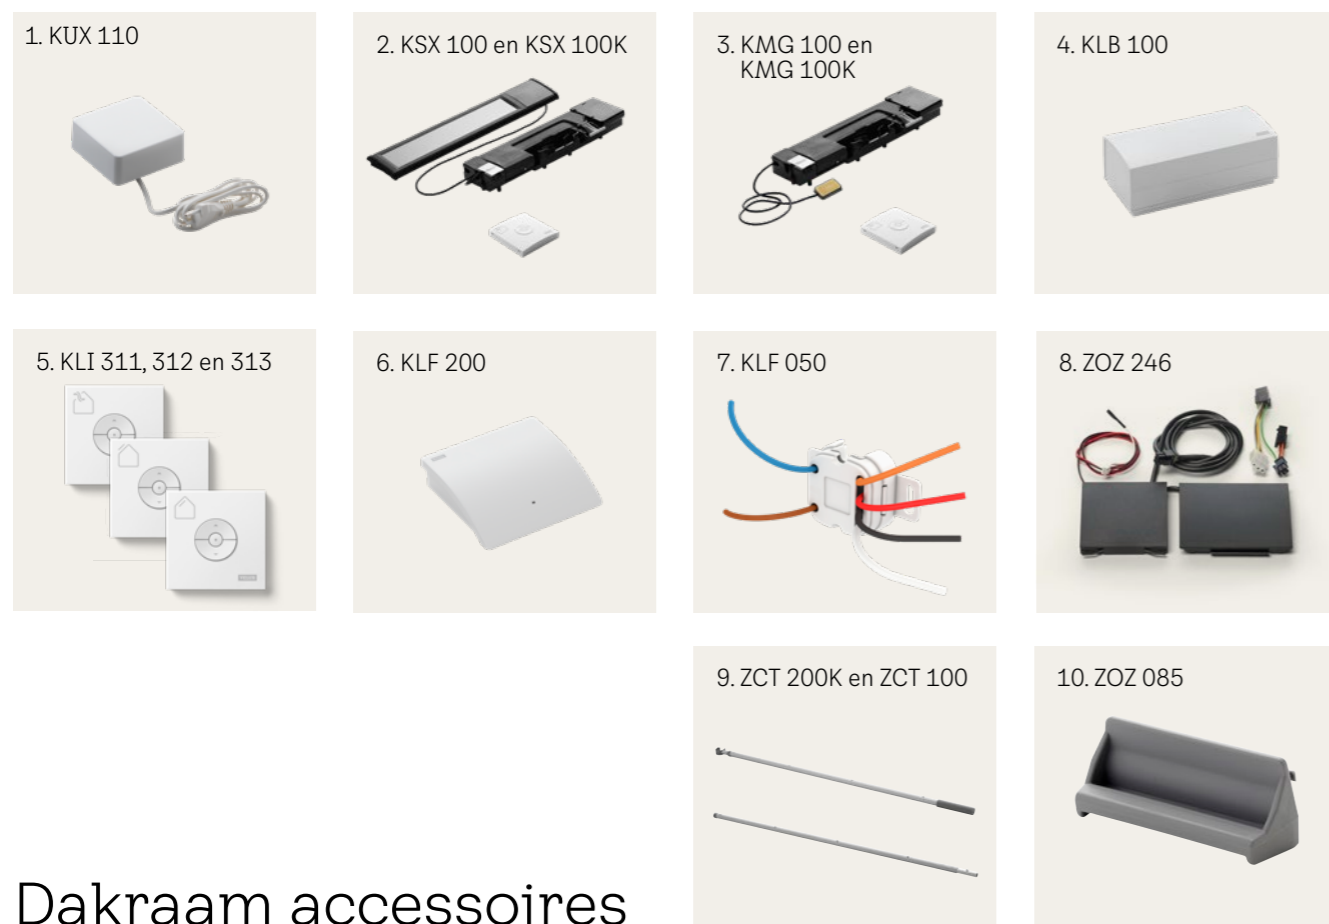

### Montagebenodigdheden

ZZZ 244	Draagbanden	80,99
		98,00
ZZZ 237	Kraanhaken	514,05
		622,00
ZZZ 258	Kozijnbeschermers	33,88
		41,00

Zwarte prijs is excl. BTW Rode prijs is incl. BTW  
Alle prijzen in EUR (€)