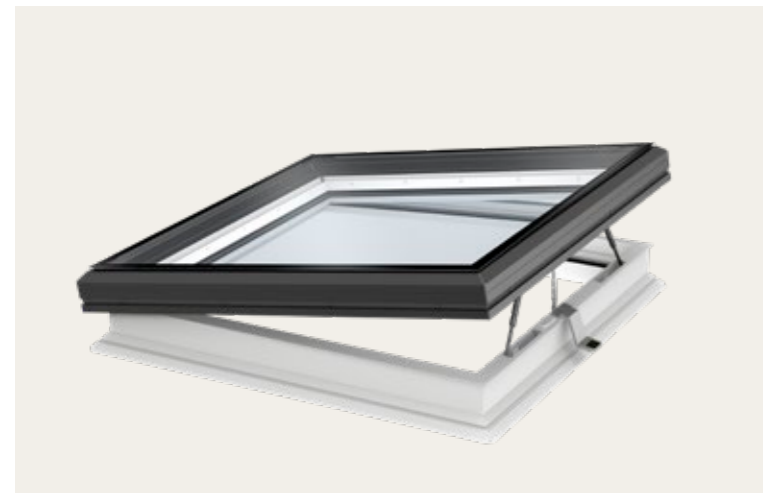

## VELUX daklicht standaard glas

Vaste of elektrisch te openen variant verkrijgbaar

Het VELUX daklicht standaard glas biedt enorm veel waarde voor een betaalbare prijs, vanwege een ongeëvenaarde combinatie van goed geteste VELUX kwaliteit, competitieve technische prestaties en modern glasontwerp.