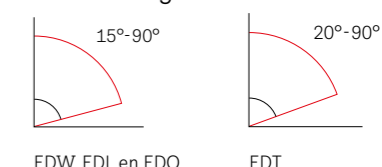

Dakhelling

Standaard inbouwdiepte

- Installeer de beugels aan de boven- en onderkant van het raamkozijn, ter hoogte van de rode lijn