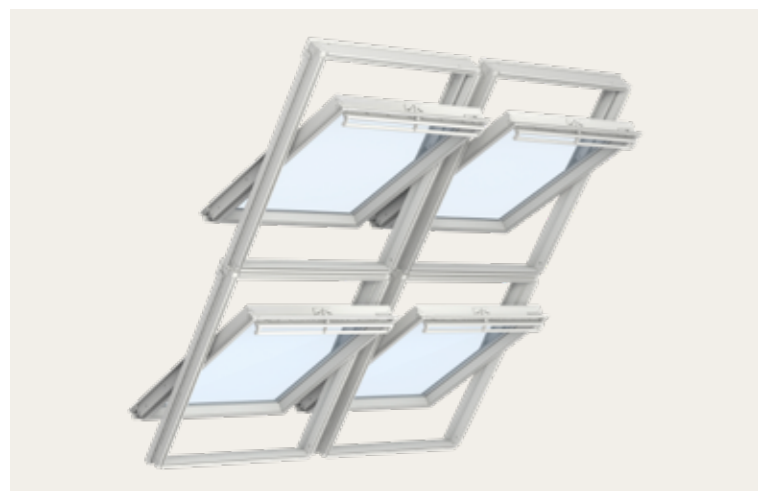

Dakhelling

Warmtewerende producten

- Rolluiken (SSL/SML), verduisterende buitenzonweringen (SSS) en buitenzonwering (MML/MSL) kunnen alleen worden gemonteerd met een koppelafstand van b = 250 mm (J).