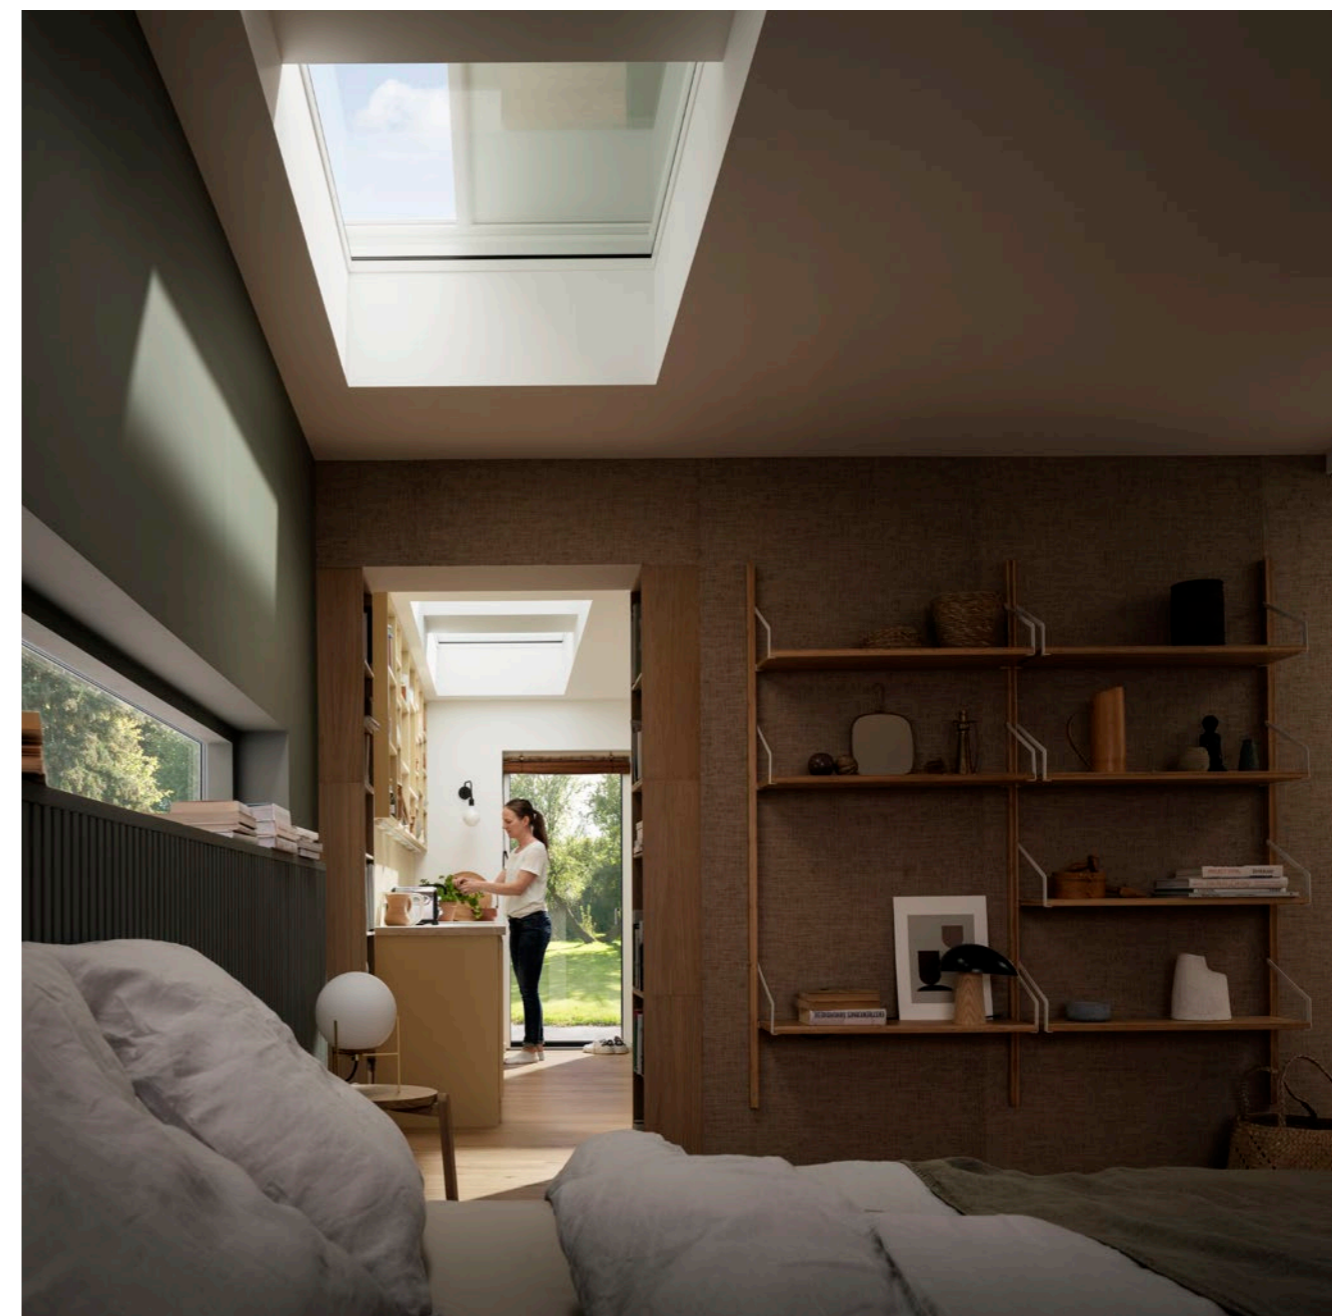

De producten worden tussen de schaal en de opstand geplaatst en de montage is daarom het makkelijkst tijdens het montageproces van de daklichten.

Voor de complete bestelcodering neemt u op de plek van het rode veld [*] de maatcodering over.

Buitenwerkse maat (b×h) in cm	060060 080080 090060 090090 100100 120090 120120 150080 150100 150120 150150 200060 200100													
	60×60	80×80	90×60	90×90	100×100	120×90	120×120	150×80	150×100	150×120	150×150	200×60	200×100	
Solar MSU [*]	Verduisterend rolgordijn*	409,09	426,45	417,36	435,54	444,63	452,89	461,98	457,85	471,07	506,61	555,37	497,52	581,82
Solar DSU [*]	Buitenzonwering*	495,00	516,00	505,00	527,00	538,00	548,00	559,00	554,00	570,00	613,00	672,00	602,00	704,00
Handbediend ZIU [*]	Insectenhor*	102,48	106,61	104,13	109,09	110,74	113,22	115,70	114,05	117,36	126,45	138,84	124,79	145,45
		124,00	129,00	126,00	132,00	134,00	137,00	140,00	138,00	142,00	153,00	168,00	151,00	176,00

* Deze producten kunnen uitsluitend geplaatst worden op de nieuwe generatie daklichten en niet op lichtkoepels van een eerdere generatie. DSU en MSU op zonne-energie kunnen gecombineerd worden met intelligente bedieningssystemen voor geautomatiseerde bediening, om meerdere producten te bedienen en tijdschema's te maken.

Zwarte prijs is excl. BTW Rode prijs is incl. BTW
Alle prijzen in EUR (€)