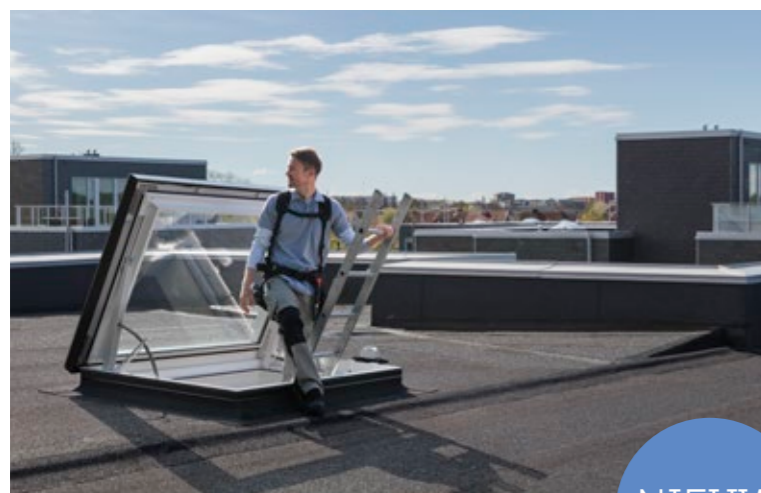

NIEUW
vanaf najaar
2025