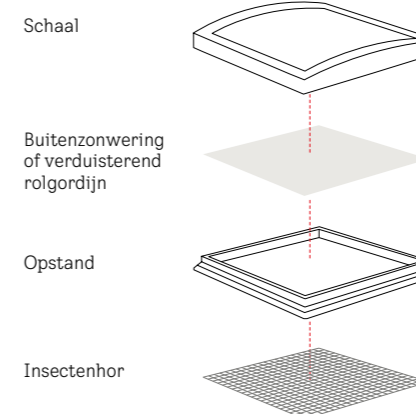

## Raamdecoratie opties

- De raamdecoratie is onopvallend op het glas van de opstand en onder de glazen schaal geplaatst, en doet geen afbreuk aan daglicht, ontwerp of zicht naar boven.

Lees meer op pagina 166.