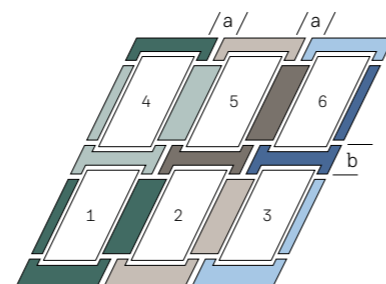

Overzicht van combinaties