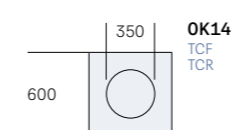

Daglichtspot plat dak, 350

Buitenwerkse maten (b×h) in mm:

Gevelelementen

Buitenwerkse maten (b×h) in mm:

	780	942	1140	1340
601	MK31 0,22 VFE 331 VIU M31	PK31 0,29 VFE 431 VIU P31	SK31 0,36 VFE 631 VIU S31	UK31 0,43 VFE 831 VIU U31
955	MK35 0,44 VFE 334 VIU M34	PK35 0,56 VFE 434 VIU P34	SK35 0,70 VFE 634 VIU S34	UK35 0,86 VFE 834 VIU U34
1155	MK36 0,56 VFE 336 VIU M36	PK36 0,71 VFE 436 VIU P36	SK36 0,90 VFE 636 VIU S36	UK36 1,08 VFE 836 VIU U36
1375	MK38 0,69 VFE 338 VIU M38	PK38 0,88 VFE 438 VIU P38	SK38 1,11 VFE 638 VIU S38	UK38 1,34 VFE 838 VIU U38

Lichtkoepels

Inbouwmaat (b×h) in mm:

	600	800	900	1000	1200	1500	2000
600	060060 0,19 0,29 CFP CVP CFU CVU		090060 0,45 CFU CVU				200060 1,04 CFU CVU
800		080080 0,40 0,54 CFP CVP CFU CVU				150080 1,06 CFU CVU	
900	060090 0,32 CFP CVP		090090 0,54 0,70 CFP CVP CFU CVU		120090 0,95 CFU CVU		
1000				100100 0,70 0,88 CFP CVP CXP CVU		150100 1,35 CFU CVU	200100 1,82 CFU CVU
1200			090120 0,76 CFP CVP CXP		120120 1,07 1,30 CFP CVP CXP CVU	150120 1,64 CFU CVU	
1500				100150 1,12 CFP CVP CXP		150150 1,78 2,07 CFP CVP CFU CVU	

0,00 Lichtkoepels glas type CVP en CFP. En type CXP en CSP.

0,00 Nieuwe generatie daklichten type CFU en CVU. En type CXU.

Hoogte opstand is 150 mm.

Balkonvenster

Buitenwerkse maten (b×h) in mm:

	780	942	1140
2520	MK19 1,29 (MK10)	PK19 1,64 (PK10)	SK19 2,07 (SK10)
			(SK34)