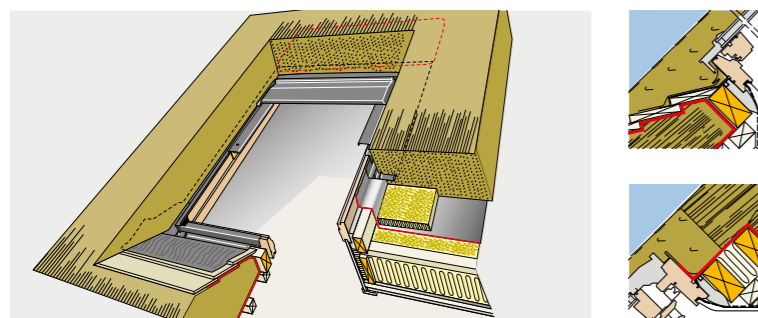

Dakhelling

Let op!

- Informeer voorafgaand aan de installatie ook bij de rietdekker, indien deze betrokken is. Installatie van een dakraam in een rieten dak kan op diverse manieren worden uitgevoerd. Hiernaast wordt slechts een van de mogelijkheden afgebeeld.
- Voor montage van een dakraam in een dak met rieten dakbedekking is geen waterkerend manchet (BFX) vereist.

Rieten dakbedekking

Indekken in riet

Gebruik voor het indekken van een VELUX dakraam in een rieten dak het EDW gootstuk. Correcte montage kan op diverse manieren, afhankelijk van de rietdekker. De hierboven afgebeelde situatie is slechts een voorbeeld. Wanneer gebruikgemaakt wordt van een VELUX rolluik of elektrische buitenzonwering, dan adviseren wij aanvullingsset ZZZ 166 (geplisseerd aluminium op rol) en 2 x zijgootverbreding 768534K0 te gebruiken. Gebruik bij een rieten dak geen zinken gootstukken of lijstwerk.

Accessoires

ZZZ 166	Geplisseerd aluminium op rol van 4 m lang en 24 cm breed	73,55
		89,00
768534K0	Zijgootverbreding	25,62
		31,00

Zwarte prijs is excl. BTW Rode prijs is incl. BTW
Alle prijzen in EUR (€)