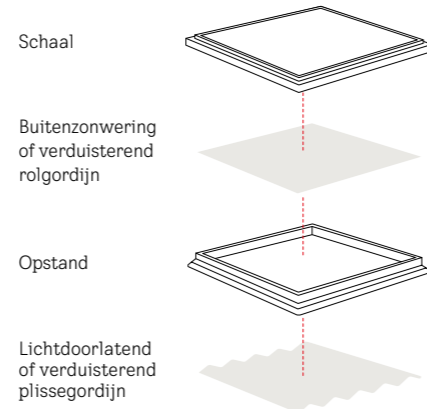

Dakhelling

Details

- Een goede keuze voor dakhellingen van 2-15°.
- Modern glasontwerp met aluminium kozijn.
- PVC-opstand zorgt voor een goede thermische en geluidsisolatie.
- Met 2-laags beglazing.
- Gelamineerde ruit voor veiligheid.
- Inbraakwerend.*
- Beschikbaar in een vaste of elektrisch te openen variant.
- Elektrisch te openen variant biedt frisse lucht met een druk op de knop en heeft een geïntegreerde regensensor.

* Voldoet aan weerstandsklasse 2 volgens NEN 5096:2011 en EN1627:2011 en komt daarmee in aanmerking voor Politie Keurmerk Veilig Wonen® (PKVW).

Raamdecoratie opties

- Het is aanbevolen om raamdecoratie te overwegen tegelijk met het daklicht. Er zijn verschillende opties om uit te kiezen, zowel voor warmtewering als voor verduistering.

Lees meer op pagina 166.

Afstandsbedieningen en apps

- Bedien eenvoudig uw VELUX elektrische producten op zonne-energie of netstroom met onze afstandsbedieningen en apps.

Lees meer op pagina 20.