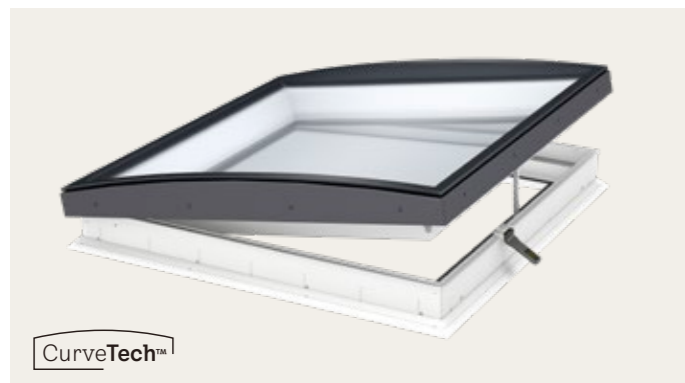

Dakhelling

Details

- De beste keuze voor dakhellingen van 0-15°
- Glazen schaal van rand tot rand met gebogen vorm
- Unieke raamconstructie met een slank kozijn en onzichtbaar draaiend gedeelte
- Verkrijgbaar met 2-laags of 3-laags beglazing voor uitstekende energieprestaties en geluidsdemping.
- Gelaagd isolatieglas voor veiligheid
- Inbraakwerend*
- Verkrijgbaar in een vaste of elektrisch te openen variant op zonne-energie of netstroom
- De elektrisch geventileerde variant op zonne-energie of netstroom zorgt met een druk op de knop voor frisse lucht en heeft een voorgeïnstalleerde regensensor

* Voldoet aan weerstandsklasse 2 volgens NEN 5096:2011 en EN1627:2011 en komt daarmee in aanmerking voor Politie Keurmerk Veilig Wonen® (PKVW)

Raamdecoratie opties

- De raamdecoratie is onopvallend op het glas van de opstand en onder de glazen schaal geplaatst, en doet geen afbreuk aan daglicht, ontwerp of zicht naar boven

Lees meer op pagina 158

Schaal

Warmtewerend rolgordijn of verduisterend rolgordijn

Opstand

Insectenhor

Het monteren van gordijnen is het eenvoudigst tijdens de montage van het daklicht

Intelligente bedieningsystemen

- Combineer uw VELUX elektrische producten op zonne-energie en netstroom met onze intelligente bedieningsystemen voor geautomatiseerde bediening, om meerdere producten te bedienen en tijdschema's te maken

Lees meer op pagina 23

Transformeren met daglicht

- Een daklicht voor het platte dak laat meer daglicht binnen dan een verticaal raam. Een enkel daklicht is ideaal voor kleine kamers. Voor grotere kamers raden wij 2 daklichten aan.

Voor de complete bestelcodering neemt u op de plek van het rode veld [*] de maatcodering over.

	060060	090060	080080	090090	100100	120090	120120	150080	150100	150120	150150	200060	200100
Inbouwmaat (b×h) in cm	60×60	90×60	80×80	90×90	100×100	120×90	120×120	150×80	150×100	150×120	150×150	200×60	200×100
h b Opening daklicht***	U-WAARDE**												
	Urc.ref300 W/(m²K)	Arc.ref300 Oppervlakte m²											

Schaal																
ISU [*] 1093	Gebogen glas			614,88	677,69	732,23	813,22	904,13	939,67	1.175,21	1.093,39	1.193,39	1.400,83	1.627,27	1.238,02	1.708,26
				744,00	820,00	886,00	984,00	1.094,00	1.137,00	1.422,00	1.323,00	1.444,00	1.695,00	1.969,00	1.498,00	2.067,00