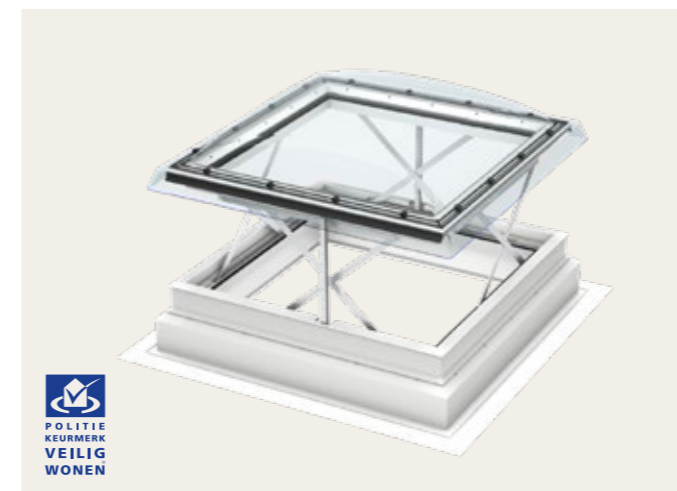

Dakhelling

Accessoires

- Specifieke rookventilatie accessoires zijn benodigd en moeten apart worden aangeschaft
- Volledig compatibel met VELUX rookventilatiecontrolesysteem. Neem contact op met uw lokale VELUX organisatie.
- Alleen compatibel met VELUX raamdecoratie voor lichtkoepels FSK en MSG. Toestemming bij lokale autoriteiten (brandweer) is noodzakelijk voorafgaand aan montage.

Rookventilatiekoepel

De rookventilatiekoepel opent automatisch als er rook of brand wordt gedetecteerd zodat rook en hitte snel kunnen worden afgevoerd. Het kan ook worden geopend voor frisse lucht om het binnenklimaat te verbeteren. Een inbraakwerende constructie biedt extra veiligheid en een gelamineerde binnenruit voorkomt dat het bij breuk versplintert.

- Voldoet aan de Europese wetgeving
- Opent automatisch in geval van brand
- Robuust en betrouwbaar schaaropeningsmechanisme
- Energiebesparende 2-laags beglazing met twee isolerende coatings.

- Verkrijgbaar voor 0,88 m² (100 x 100cm) of 1,30 m² (120 x 120cm) opening voor rookafvoer
- Getest en gecertificeerd volgens EN ISO 12101-2
- De rookventilatiekoepel moet gecombineerd worden met een bedieningssysteem

Voor de complete bestelcodering neemt u op de plek van het rode veld [*] de maatcodering over.

		100100	120120
Inbouwmaat (b×h) in cm		100×100	120×120
Opening koepel***	U-WAARDE*		
	Urc.ref300 W/(m²K) Arc.ref300 Oppervlakte m²		
Schaal			
ISD [*] 0010	Transparante schaal van polycarbonaat	393,39 476,00	511,57 619,00
ISD [*] 0110	Opaalkleurige schaal van polycarbonaat	393,39 476,00	511,57 619,00
Opstand			
CSP [*] 1073Q	Rookventilatievenster voor platte daken	0,99	3,4
		2.005,79 2.427,00	2.447,11 2.961,00

* Berekend voor een referentiemaat van 1,2 x 1,2 m en 300 mm opstand, in een 0° dakhelling.

Zwarte prijs is excl. BTW Rode prijs is incl. BTW
Alle prijzen in EUR (€)