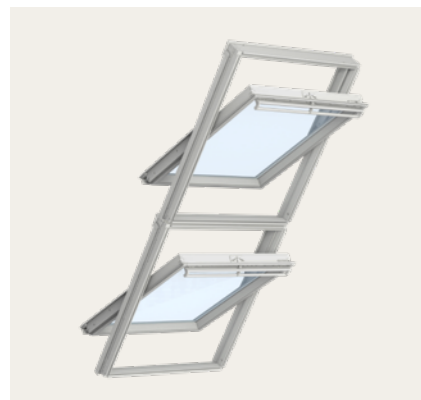

**Quattro**  
Deze oplossing met vier dakramen is de blikvanger met een fantastisch uitzicht naar buiten, enorm veel daglicht en het gevoel van ruimte in uw kamer.

**Duo verticaal**  
Ideaal voor kleinere kamers, bijvoorbeeld boven een trapgat. Deze oplossing maximaliseert het daglicht in vaak vergeten ruimtes en vergroot dat gevoel van ruimte.