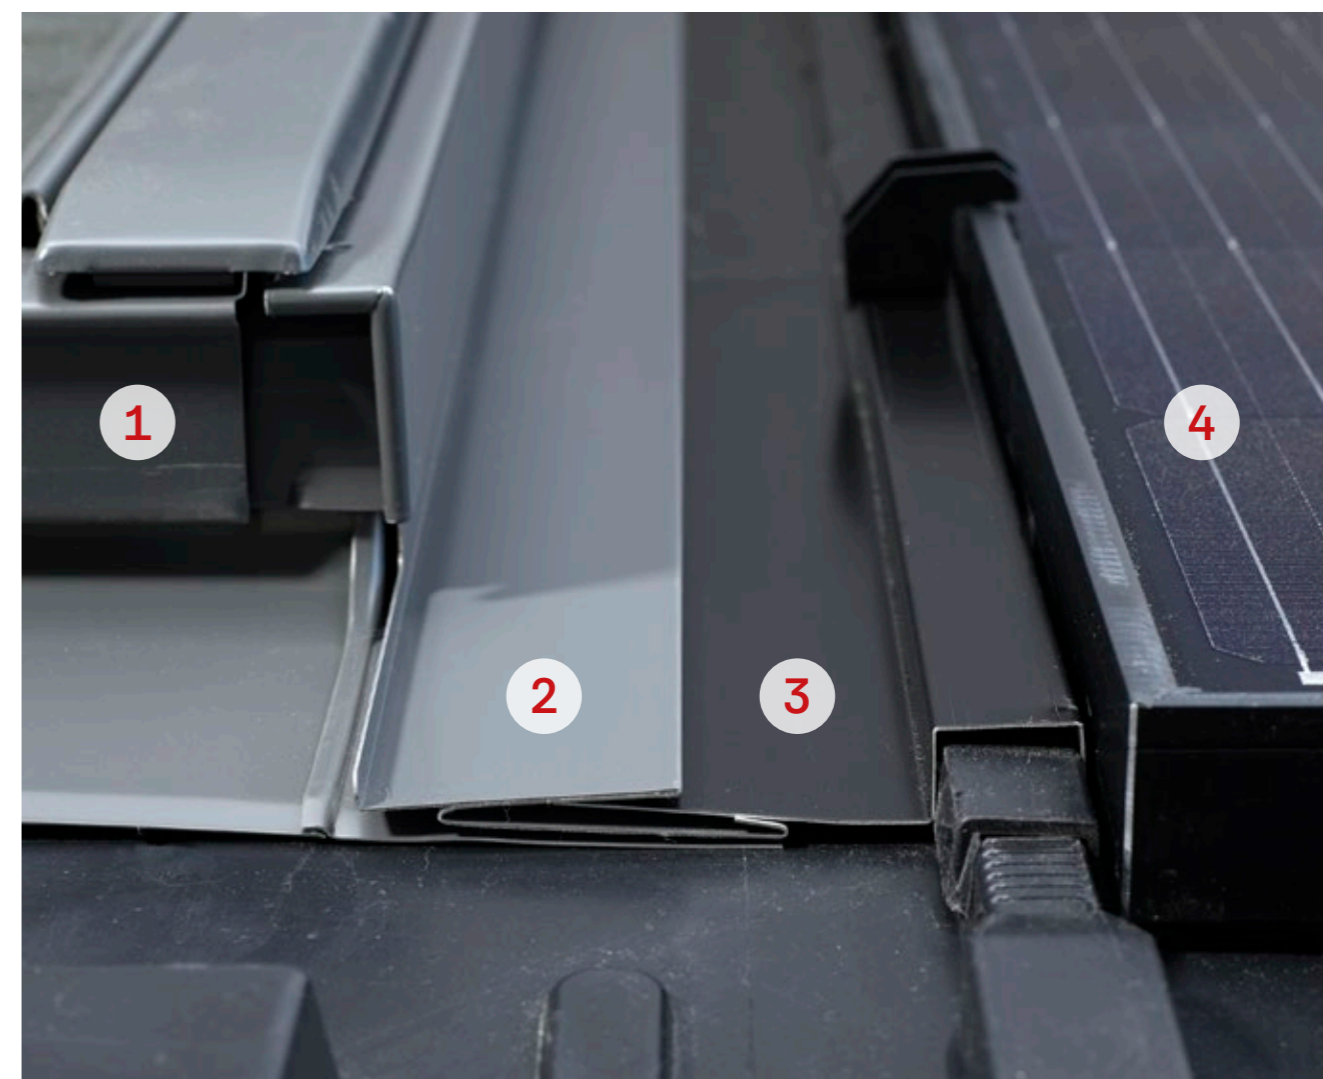

- Past perfect in het zonnepaneel grid
- Eenvoudige installatie door de unieke zijdelen die een zijdelingse flexibiliteit tot 25 mm bieden
- Getest op windbestendigheid en waterdichtheid
- Het gootstuk bedekt of blokkeert het zonnepaneel niet waardoor maximale energie opwekking gegarandeerd is