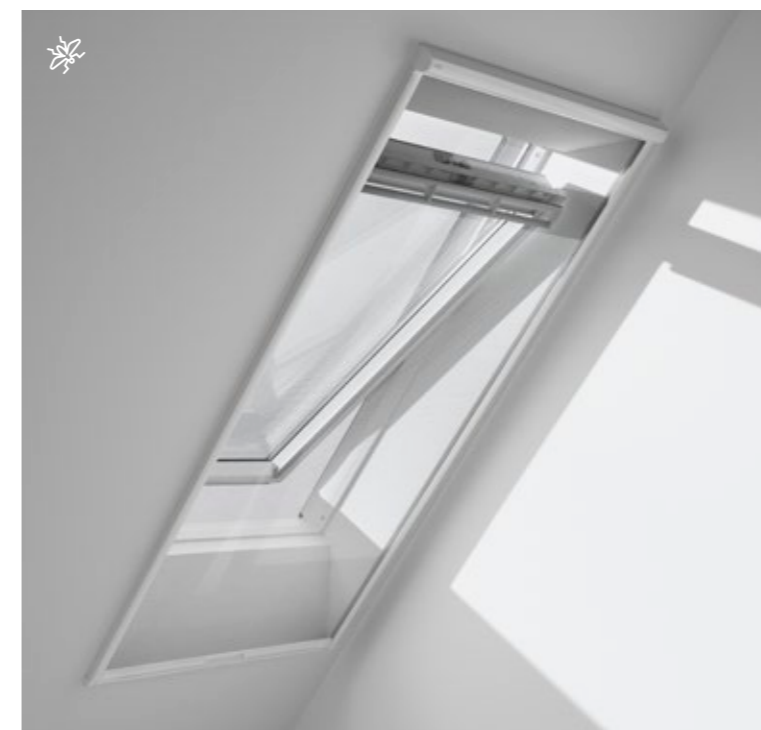

0000

Insectenhor

VELUX insectenhorren laten je genieten van frisse lucht zonder insecten. De hor is gemakkelijk te monteren en eenvoudig te bedienen. Het heeft een doorzichtig gaas en rolt zich eenvoudig op in de slanke cassette als de hor niet in gebruik is.

- 100% insectenwerend materiaal
- Doorzichtig gaas belemmert uw zicht niet
- Duurzaam, windbestendig materiaal dat lang meegaat
- Witte zijgeleiding en cassette
- OEKO-TEX® Standard 100 keurmerk (1076-184) – stoffen zijn getest op bepaalde schadelijke stoffen
- STeP by OEKO-TEX® (22002567) – STeP staat voor duurzame textiel- en leerproductie

Bepaal de juiste maat

- Meet de breedte van de binnenwand (A) en de hoogte (B) om de maatcode en prijs van uw insectenhor te zien
- (A) en (B) dienen in de dag te worden gemeten (en **niet** op de afdekplaten)
- Als u twee hoogtes hebt (B) of hoogtes boven 2400 mm – zijn twee insectenhorren en een koppelset ZOZ 157 SWL nodig

- **BELANGRIJK:** Maatcodering voor de insectenhor verschilt met die van dakramen, meet daarom altijd (A) en (B) voordat u bestelt

Montage

- Snelle en eenvoudige montage

	CK02		FK08		MK06		PK25		SK06		UK04	
	CK06	FK08	FK08	MK06	PK06	SK06	PK10	SK10	UK10	UK10		
	-	FK08	FK08	MK10	PK10	SK10	PK10	SK10	UK10	UK10		
	439-530 mm	531-640 mm	531-640 mm	641-760 mm	761-922 mm	923-1120 mm	761-922 mm	923-1120 mm	1121-1285 mm	1121-1285 mm		
0-1600 mm	ZIL CK02	ZIL FK08	ZIL FK08	ZIL MK06	ZIL PK25	ZIL SK06	ZIL PK25	ZIL SK06	ZIL UK04	ZIL UK04		
	123,14 149,00	161,98 196,00	161,98 196,00	161,98 196,00	166,94 202,00	202,48 245,00	166,94 202,00	202,48 245,00	207,44 251,00	207,44 251,00		
1601-2000 mm	ZIL CK06	ZIL FK08	ZIL FK08	ZIL MK06	ZIL PK06	ZIL SK06	ZIL PK06	ZIL SK06	ZIL UK10	ZIL UK10		
	145,45 176,00	161,98 196,00	161,98 196,00	161,98 196,00	178,51 216,00	202,48 245,00	178,51 216,00	202,48 245,00	249,59 302,00	249,59 302,00		
2001-2400 mm		ZIL FK08	ZIL FK08	ZIL MK10	ZIL PK10	ZIL SK10	ZIL PK10	ZIL SK10	ZIL UK10	ZIL UK10		
	Speciale bestelling	161,98 196,00	161,98 196,00	194,21 235,00	205,79 249,00	234,71 284,00	205,79 249,00	234,71 284,00	249,59 302,00	249,59 302,00		

Zwarte prijs is excl. BTW. Rode prijs is incl. BTW.
Alle prijzen in EUR (€)