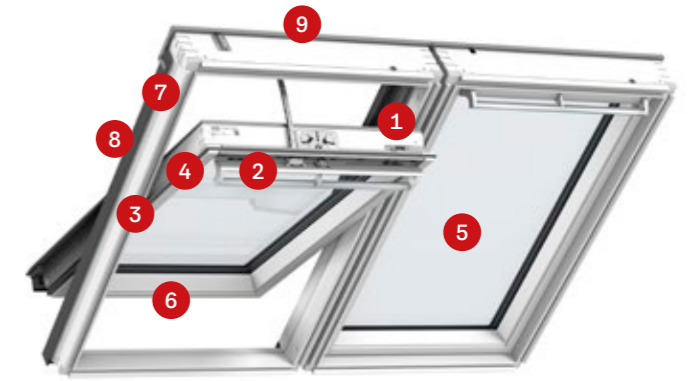

Onze dakramen in één oogopslag

1. Eenvoudig schoonmaken van de buitenruit met **ingebouwde vergrendelingschuif**.

2. De **bedieningshandgreep** met ventilatiestand laat frisse lucht in huis, zelfs als het dakraam gesloten is.

3. Hoge kwaliteit **scharnieren** voor een soepele werking.

4. **Eenvoudige montage** van raamdecoratie met onze gepatenteerde VELUX montageblokkjes.

5. De **beglazing wordt standaard geleverd** met premium functies, zoals veiligheidslamining, gehard glas, UV-filter en onze unieke demping van regengeluid.

6. **VELUX ThermoTechnology™** isoleert beter en houdt uw huis warm.

ThermoTechnology™

7. Op de zijkant van het kozijn staat met een **rode of blauwe lijn gemarkeerd** op welk niveau de beugels moeten worden bevestigd (standaard of verdiepte montage).

8. **Klikbare afdekljsten** maken de montage eenvoudiger, sneller en veiliger.

9. **Elektrische dakramen op zonne-energie:** Geïntegreerde zonnecel en regensensor waardoor het dakraam automatisch sluit bij regen.

10. **Elektrisch dakraam:** Regensensor zorgt ervoor dat het dakraam automatisch sluit bij regen.