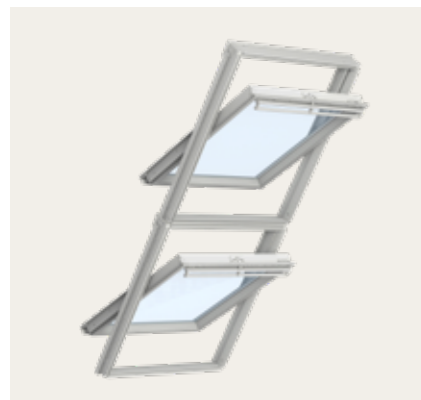

Quattro
Deze oplossing met vier dakramen is de blikvanger met een fantastisch uitzicht naar buiten, enorm veel daglicht en het gevoel van ruimte in uw kamer.

Verticaal duo
Ideaal voor kleinere kamers, bijvoorbeeld boven een trapgat. Deze oplossing maximaliseert het daglicht in vaak vergeten ruimtes en vergroot dat gevoel van ruimte.