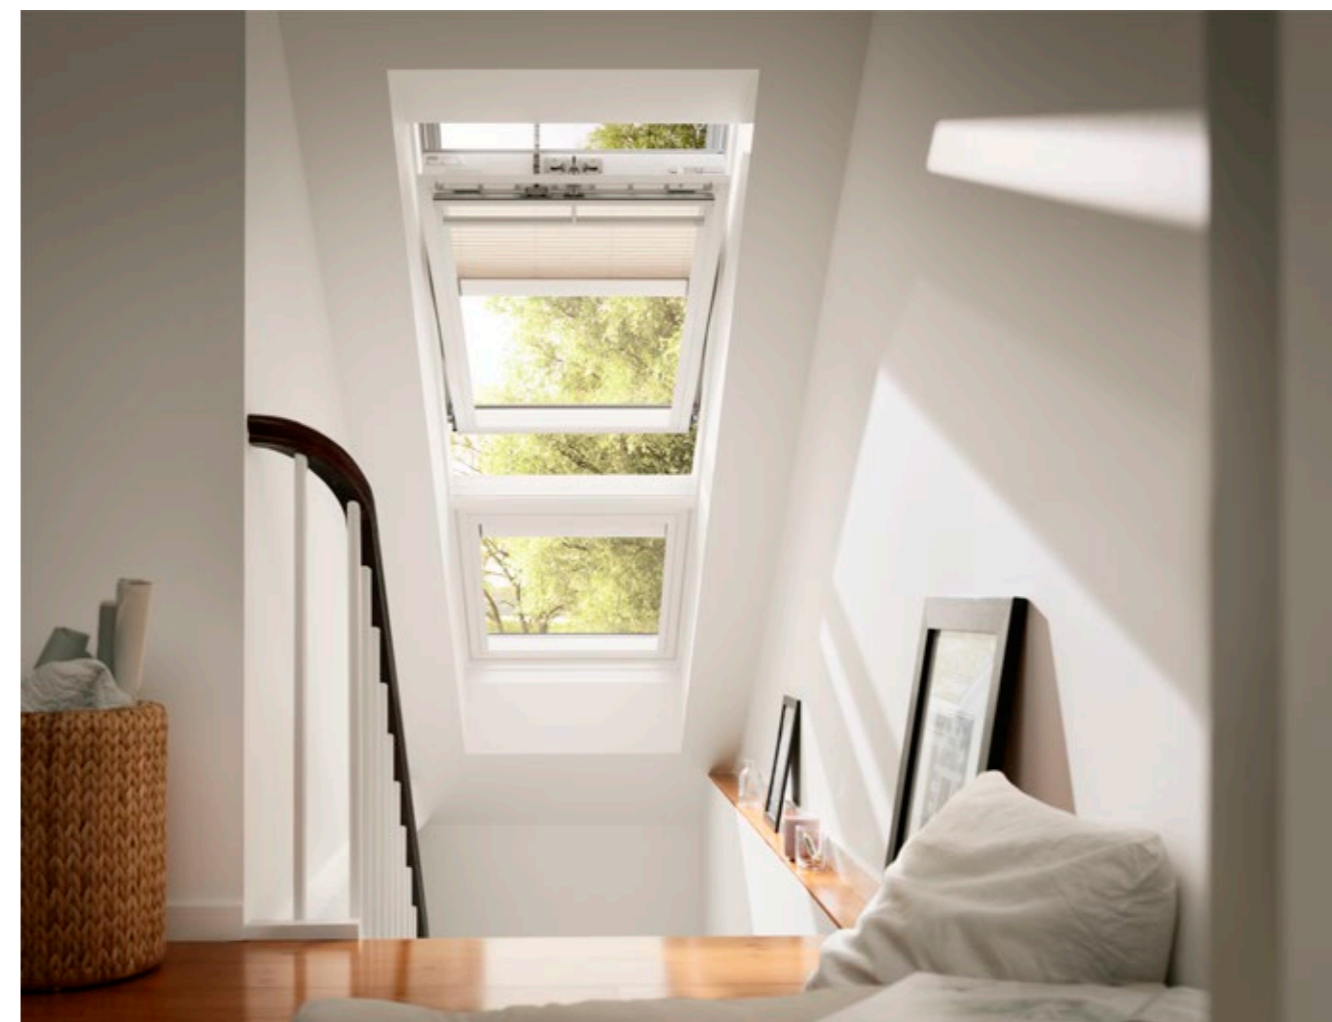

# Verticaal duo

Ideaal voor kleinere ruimtes

Voor smalle ruimtes, zoals boven trappen, brengt een combinatie van twee VELUX dakramen meer daglicht tot diep in de kamer. Door een extra dakraam toe te voegen, kunt u het ruimtelijk gevoel versterken, het daglicht maximaliseren en een architectonisch element creëren in normaliter vaak donkere en over het hoofd geziene ruimtes.