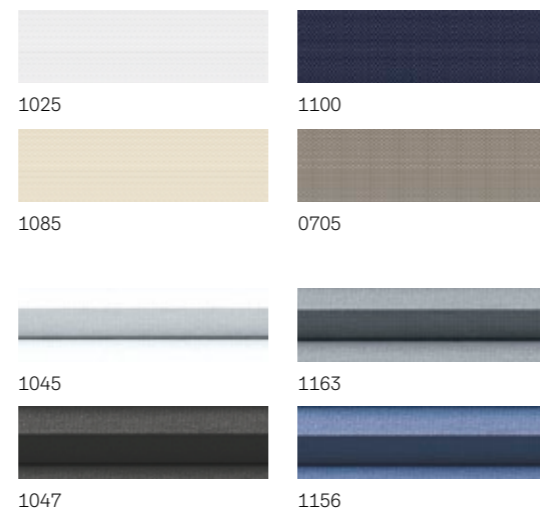

Kleur opties

* DOP en FOP zijn niet geschikt voor witte onderhoudsarme dakramen type GGU, GPU met een 3-cijferige bestelcodering (bijv. GGU 304), of voor GGLS dakramen.