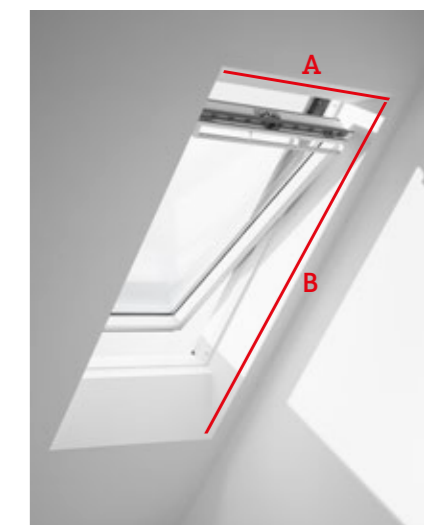

0000

Insectenhor

VELUX insectenhorren laten je genieten van frisse lucht zonder insecten. De hor is gemakkelijk te monteren en eenvoudig te bedienen. Het heeft een doorzichtig gaas en rolt zich eenvoudig op in de slanke cassette als de hor niet in gebruik is.

- 100% insectenwerend materiaal
- Doorzichtig gaas belemmert uw zicht niet
- Duurzaam, windbestendig materiaal dat lang meegaat
- Witte zijgeleiding en cassette
- OEKO-TEX® Standard 100 keurmerk (1076-184) – stoffen zijn getest op bepaalde schadelijke stoffen
- STeP by OEKO-TEX® (22002567) – STeP staat voor duurzame textiel- en leerproductie

Bepaal de juiste maat

- Meet de breedte van de binnenwand (A) en de hoogte (B) om de maatcode en prijs van uw insectenhor te zien
- (A) en (B) dienen in de dag te worden gemeten (en **niet** op de afdekplaten)
- Als u twee hoogtes hebt (B) of hoogtes boven 2400 mm – zijn twee insectenhorren en een koppelset ZOZ 157 SWL nodig

- **BELANGRIJK:** Maatcodering voor de insectenhor verschilt met die van dakramen, meet daarom altijd (A) en (B) voordat u bestelt

Montage

- Snelle en eenvoudige montage

	CK02		FK08		MK06		PK25		SK06		UK04	
	CK06	FK08	FK08	MK06	PK06	SK06	PK10	SK10	UK10	UK10		
	-	FK08	FK08	MK10	PK10	SK10	PK10	SK10	UK10	UK10		
	439-530 mm	531-640 mm	531-640 mm	641-760 mm	761-922 mm	923-1120 mm	761-922 mm	923-1120 mm	1121-1285 mm	1121-1285 mm		
0-1600 mm	ZIL CK02	ZIL FK08	ZIL FK08	ZIL MK06	ZIL PK25	ZIL SK06	ZIL PK25	ZIL SK06	ZIL UK04	ZIL UK04		
	123,14 149,00	161,98 196,00	161,98 196,00	161,98 196,00	166,94 202,00	202,48 245,00	166,94 202,00	202,48 245,00	207,44 251,00	207,44 251,00		
1601-2000 mm	ZIL CK06	ZIL FK08	ZIL FK08	ZIL MK06	ZIL PK06	ZIL SK06	ZIL PK06	ZIL SK06	ZIL UK10	ZIL UK10		
	145,45 176,00	161,98 196,00	161,98 196,00	161,98 196,00	178,51 216,00	202,48 245,00	178,51 216,00	202,48 245,00	249,59 302,00	249,59 302,00		
2001-2400 mm		ZIL FK08	ZIL FK08	ZIL MK10	ZIL PK10	ZIL SK10	ZIL PK10	ZIL SK10	ZIL UK10	ZIL UK10		
	Speciale bestelling	161,98 196,00	161,98 196,00	194,21 235,00	205,79 249,00	234,71 284,00	205,79 249,00	234,71 284,00	249,59 302,00	249,59 302,00		

Zwarte prijs is excl. BTW. Rode prijs is incl. BTW.
Alle prijzen in EUR (€)