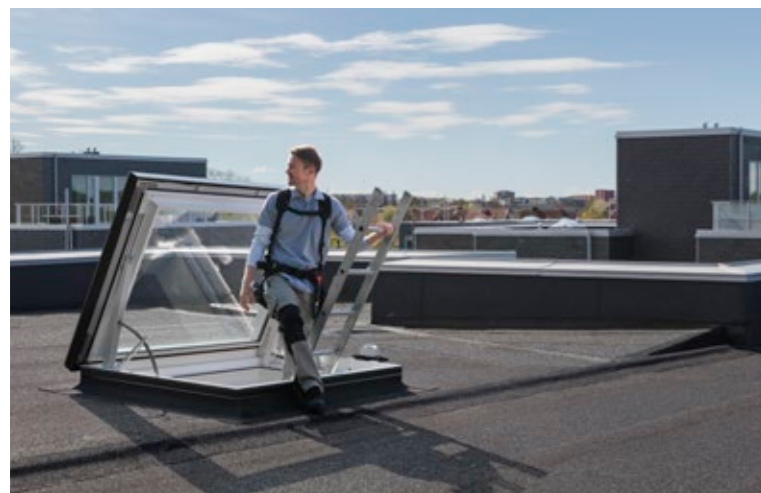

Dakhelling

Details

Compatibiliteit

Let op!

- Dit product is te combineren met VELUX raamdecoratie type MSU en DSU en met de insectenhor ZIU.
- ZIU is niet mogelijk indien gebruik wordt gemaakt van een vaste trap.
- Speciale rookventilatie-accessoires zijn benodigd en dienen separaat te worden aangeschaft.
- Volledig compatibel met VELUX rookventilatie-controlesysteem. Neem voor meer informatie contact met ons op.

Raamdecoratie opties

- De raamdecoratie is onopvallend op het glas van de opstand en onder de glazen schaal geplaatst, en doet geen afbreuk aan daglicht, ontwerp of zicht naar boven.

Lees meer op pagina 166.

Montage van raamdecoratie kan het eenvoudigst worden gedaan tijdens het montageproces van de daktoegangskoepel.

Elektrische daktoegangskoepel glas

Beschikbaar met gebogen of vlak glas

De VELUX elektrische daktoegangskoepel glas biedt veilige en eenvoudige toegang tot het dak voor onderhoud en dagelijkse ventilatie voor comfort. Elke unit is voorzien van een verplichte daktoegangsveiligheidsset om beknelling en doorvallen te voorkomen.

- Eenvoudige toegang via schakelaar en sleutel
- Veilig uitgang met vergdelingsfuncties om buitensluiten te voorkomen
- Ventilatie voor comfort en dagelijks luchten
- Compatibel met VELUX bedieningssysteem KES 305 EU (niet inbegrepen)

Neem voor meer contact op met ons customer care team.

Voor de complete bestelcodering neemt u op de plek van het rode veld [*] de maatcodering over.

Elektrische daktoegangskoepel gebogen glas