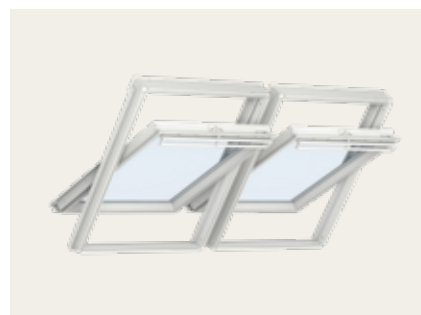

Combineer uw dakramen

Voeg meer dakramen toe en vergroot daarmee direct het gevoel van nog meer ruimte in uw woning.

Het is eenvoudig om dakramen te combineren om zo het uitzicht te vergroten en nog meer daglicht en frisse lucht de woning binnen te laten. Kies uit onze aanbevolen oplossingen en maak uw eigen combinatie van VELUX dakramen.

- Creëer uw eigen oplossing die aan uw behoeften voldoet
- Geniet van prachtig uitzicht en meer daglicht
- Geef uw woning dat ruimtelijke gevoel

Horizontaal duo en trio
Voeg dat extra wow-effect toe aan uw woning met onze Duo- en Trio-combinaties. Deze oplossingen laten nog meer daglicht binnen en zorgen ervoor dat u van een panoramisch uitzicht kunt genieten.