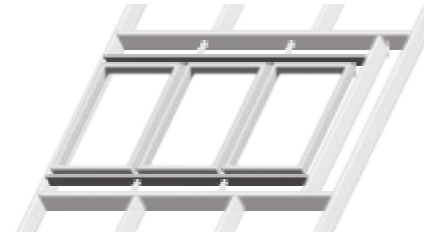

Koppelafstand = a

Dakhelling

EBW 15°-90°
EBL 15°-90°
EKW 15°-90°
EKL 15°-90°
EKT 20°-90°

Volledig aanpasbaar

- Verkrijgbaar als tuimel- en uitzettuimelvenster.
- Kies uit een breed assortiment aan maten.
- Verkrijgbaar in onderhoudsvrij wit, wit afgelakt en blank afgelakt.
- Keuze uit verschillende typen beglazing.

Inhoud PRO+ alles-in-één pakket

- Gootstuk
- Isolatieframe, BDX
- Waterkerend manchet, BFX
- Afdekplaat (wit)
- Draagbalken, EMT (Voor maten tot MK08)

Warmtewerende producten en insectenhorren

- Rolliiken (SSL/SML) kunnen worden gemonteerd met een koppelafstand van a = 100.
- Verduisterende buitenzonweringen (SSS) kunnen worden gemonteerd met koppelafstand a = 18 mm en a = 100 mm.
- Buitenzonweringen (MML/MSL/MHL) kunnen worden gemonteerd met koppelafstand a = 18 mm en a = 100 mm.
- Let op! Er kunnen geen insectenhorren in combinatie met dit product worden gebruikt.

Inbouwdetail

Horizontaal trio alles-in-één pakket

Een geïntegreerde oplossing zonder hinderlijke dakspant

Voeg een extra wow-factor toe aan uw ruimte met de VELUX horizontaal trio alles-in-één oplossing. Deze oplossing bevat drie dakramen om uw kamer van nog meer daglicht te voorzien.

Door het trimmen van het dakspant reduceert u de hoeveelheid materiaal of muur tussen de dakramen, resulterend in een beter geïntegreerd dakraam. Een elegante afdekplaat bedekt de ruimte tussen de dakramen.

Het alles-in-één pakket is beschikbaar voor koppelafstand a = 18 mm of a = 100 mm.