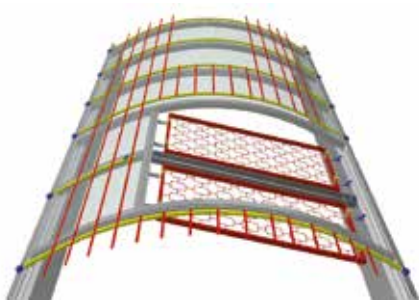

VELUX Commercial lichtstraat met RWA-klep permanent en compleet beschermd door VARIO-SAFEGUARD en LB-DDS