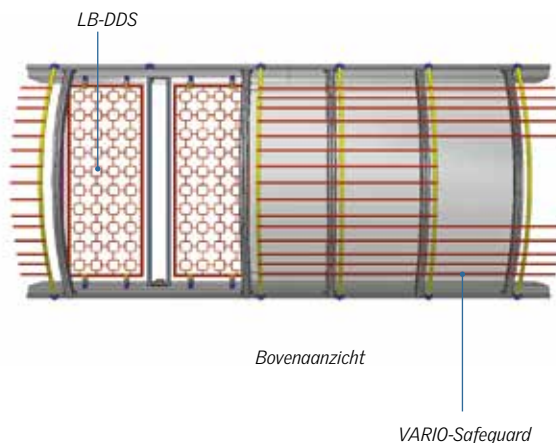

Bovenaanzicht