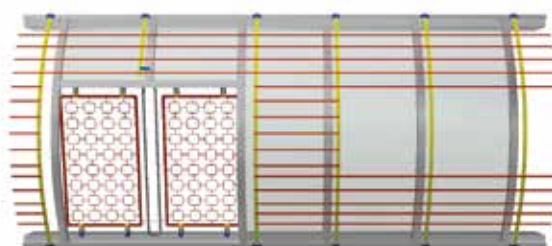

##### LB-DDS voor kleppen lichtstraten

- achteraf te monteren doorvalveiligheid voor kleppen van lichtstraten om doorvallen te voorkomen (bijv. tijdens onderhoudswerkzaamheden aan de RWA-apparatuur)
- doorvalveiligheid getest conform GS-BAU-18:2015-02 en DGUV-testcertificaat
- speciaal ontwerp voorziet in absorptie van val-energie

**VARIO-SAFEGUARD met bescherming aan de zijkant naast de kleppen en aanvullende klepbescherming met LB-DDS**

*VELUX Commercial lichtstraat met volledige RWA-klep permanent en compleet beschermd door VARIO-SAFEGUARD en LB-DDS*

*Bovenaanzicht*

*VELUX Commercial lichtstraat met RWA-klep permanent en compleet beschermd door VARIO-SAFEGUARD en LB-DDS*

*Bovenaanzicht*

Geldig vanaf datum publicatie tot nieuwe editie. Versie: januari 2021. Niet verantwoordelijk voor drukfouten, andere fouten en technische wijzigingen.