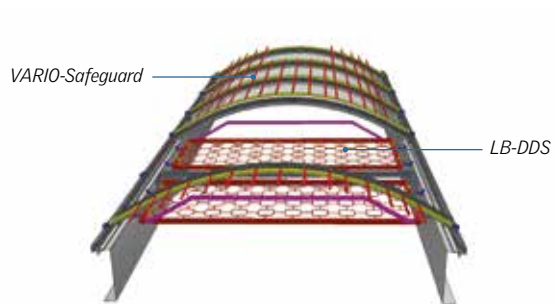

VARIO-SAFEGUARD met bescherming aan de zijkant naast de kleppen en aanvullende klepbescherming met LB-DDS

VELUX Commercial lichtstraat met volledige RWA-klep permanent en compleet beschermd door VARIO-SAFEGUARD en LB-DDS