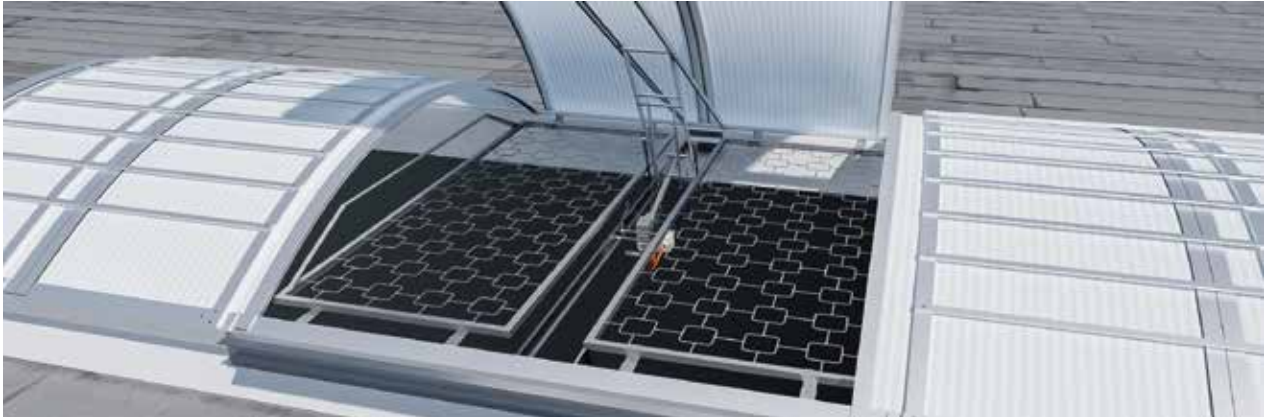

# VARIO SAFEGUARD en LB-DDS

**VELUX®**
**Commercial**

## Veilige looproutes en doorvalveiligheid voor kleppen van VELUX Commercial lichtstraten

#### Veilige looproutes en doorvalveiligheid voor kleppen met VARIO-SAFEGUARD

- achteraf te monteren, kan aan de zijranden van VELUX Commercial lichtstraten worden bevestigd met vijf aluminium banden met een onderlinge afstand van 150 mm
- wordt als secundair systeem bevestigd aan de randen; heeft geen effect op afdichting of afvoer
- Ideaal om VELUX Commercial lichtstraten (VARIO-NORM, VARIO-THERM) nog veiliger te maken
- doorvalveiligheid (langs de dakrand) getest conform GS-BAU-18:2015-02
- compatibel met het LB-DDS klepbeveiligingssysteem
- algehele bescherming aan de zijkanen met ventilatie- en RWA-kleppen
- optionele poedercoating in standaard RAL-kleuren