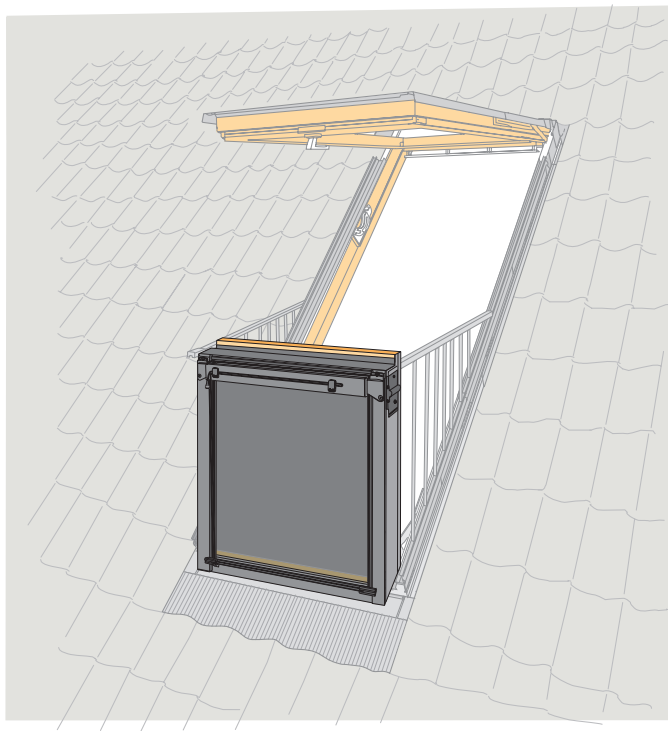

# Termoizolacyjna markiza zewnętrzna VELUX MAD

**VELUX®**

Stosując te rozwiązanie możesz ograniczyć nagrzewanie się pomieszczeń. Markiza zewnętrzna VELUX blokuje promienie słoneczne, zanim dotrą do szyby, pomagając w utrzymaniu chłodu w pokoju w ciepłe, słoneczne dni. Siatkowana markiza dachowa jest transparentna, więc zawsze można cieszyć się widokiem i naturalnym światłem.

- Ochrona termiczna sprawia, że w pokoju jest chłodniej i przyjemniej.
- Zachowaj widok z zewnątrz i rozprosz oślepiające światło
- Zaprojektowane tak, aby zapewnić szybki i łatwy montaż od wewnątrz pomieszczenia
- Konstrukcja bezobsługowa zapewnia spokój ducha przez cały okres użytkowania produktu.
- Rolety z mechanizmem ręcznym to doskonały wybór dla okien zainstalowanych na niewielkiej wysokości.
- Stworzona z myślą o trwałości, wiatroodporna markiza została przetestowana pod kątem odporności w naszych zakładach badawczych.

## Kolory i wzory

---

Markiza VELUX jest wykonana z przezroczystej tkaniny siatkowej. Dodaj ten kod koloru tkaniny do typu markizy podczas zamawiania produktów.

5060

## Wytyczne obsługi

---

Markizę można obsługiwać, otwierając górny element okienny i zwijając ją do góry lub rozwijając w dół za pomocą sznura. Po wykonaniu operacji nadmiar sznura jest zabezpieczony przez uchwyty sznura na zewnętrznym górnym obłachowaniu markizy.