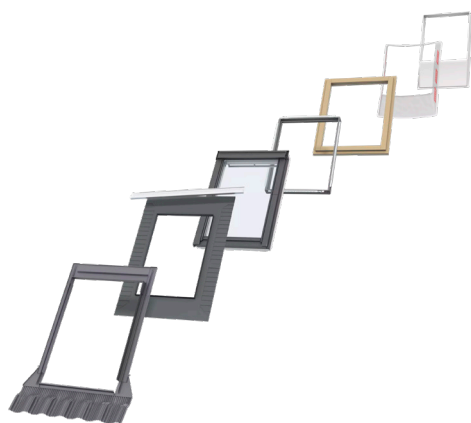

Gootstukken

Installeer het VELUX dakraam in bijna elke dakbedekking dankzij het gebruik van echte VELUX gootstukoplossingen. Onze gootstukken worden specifiek afgestemd op de exacte afmetingen en vorm van de dakramen, wat zorgt voor een perfecte, waterdichte aansluiting. Gootstukken kunnen tevens worden gebruikt om meerdere dakramen te combineren.