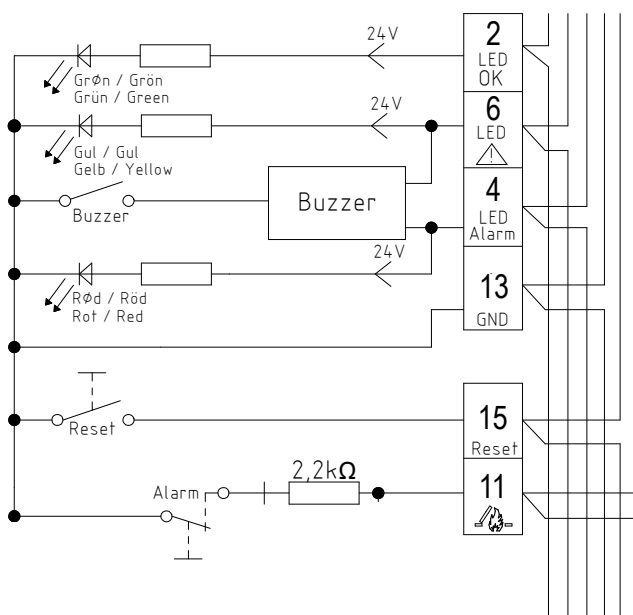

# Brandtryk BVS til røgventilationsanlæg IP65

**VELUX®**

Commercial

veluxcommercial.dk

## Hurtig montering og nem betjening

Brandtrykket leveres i en IP65 boks til evt. udendørsmontage og er beregnet til anvendelse sammen med VELUX Commercial Domex brandventilationsanlæg.

## Tilslutningsdiagram for BVS

## Beskrivelse

Funktion:	Alarm (åbn), reset og luk, akustisk signalgiver
Lysdiodeindikering: :	"ok", "fejl" (gul), "alarm aktiv" (rød)
Størrelse:	175 x 145 x 115 mm (B x H x D)
Farve:	Grå
Tæthedsgrad:	IP65