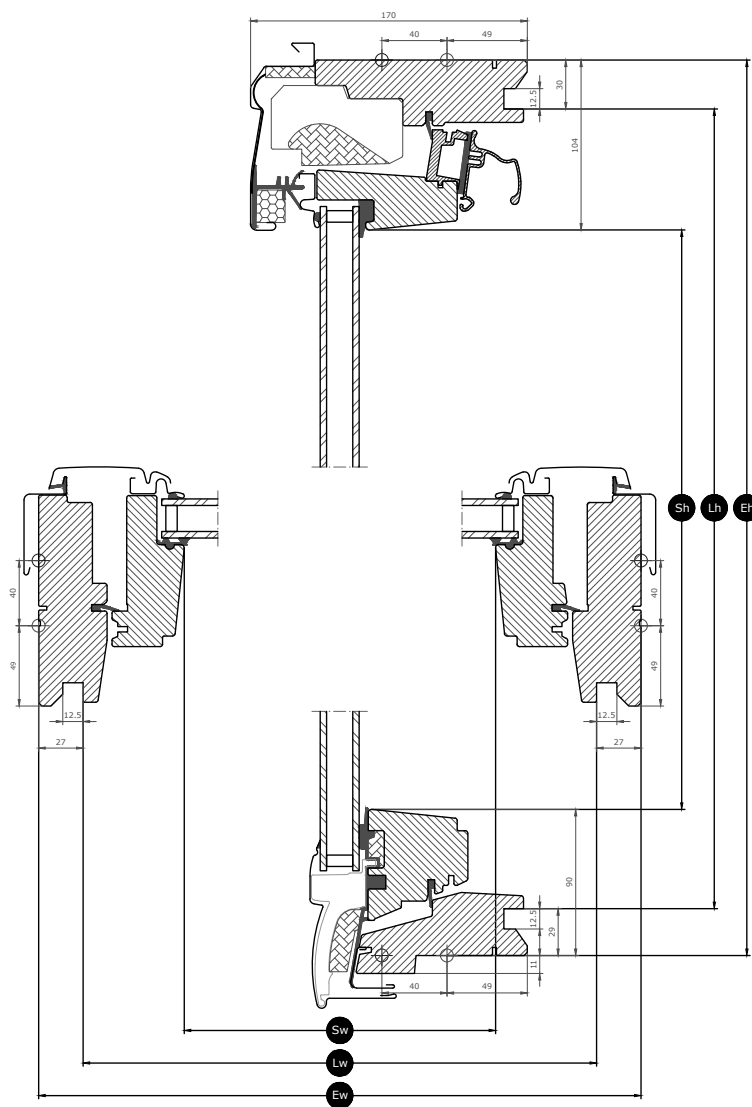

Dostępne rozmiary i powierzchnie szyb

	660 mm	780 mm
978 mm		GZL MK04 (0.47) [0.53]
1178	GZL FK06 (0.47) [0.54]	

Wszystkie wymiary są w mm. () = Efektywna powierzchnia szyb, m² [] = Powierzchnia geometryczna, m²

Wymiary przekroju poprzecznego

Zauważ, że widok przekroju jest z dołu do góry.

Szerokość		FK--	MK--
Sw	Szerokość szczeliny skrzydła okiennego	481	601
Lw	Odległość między rowkami wnęki okiennej, szerokość	605	725
Ew	Zewnętrzna szerokość ościeżnicy	660	780

Struktura szyby

Szyba	Konstrukcja (od wewnątrz do zewnątrz)
Szyba podwójna	Szkło „float” 4 mm – wypełnienie argonowe 16 mm – szkło hartowane 4 mm

Wartości techniczne okien

Przegląd właściwości technicznych produktu, obejmujący między innymi oznakowanie CE zgodnie z normą EN 14351-1.