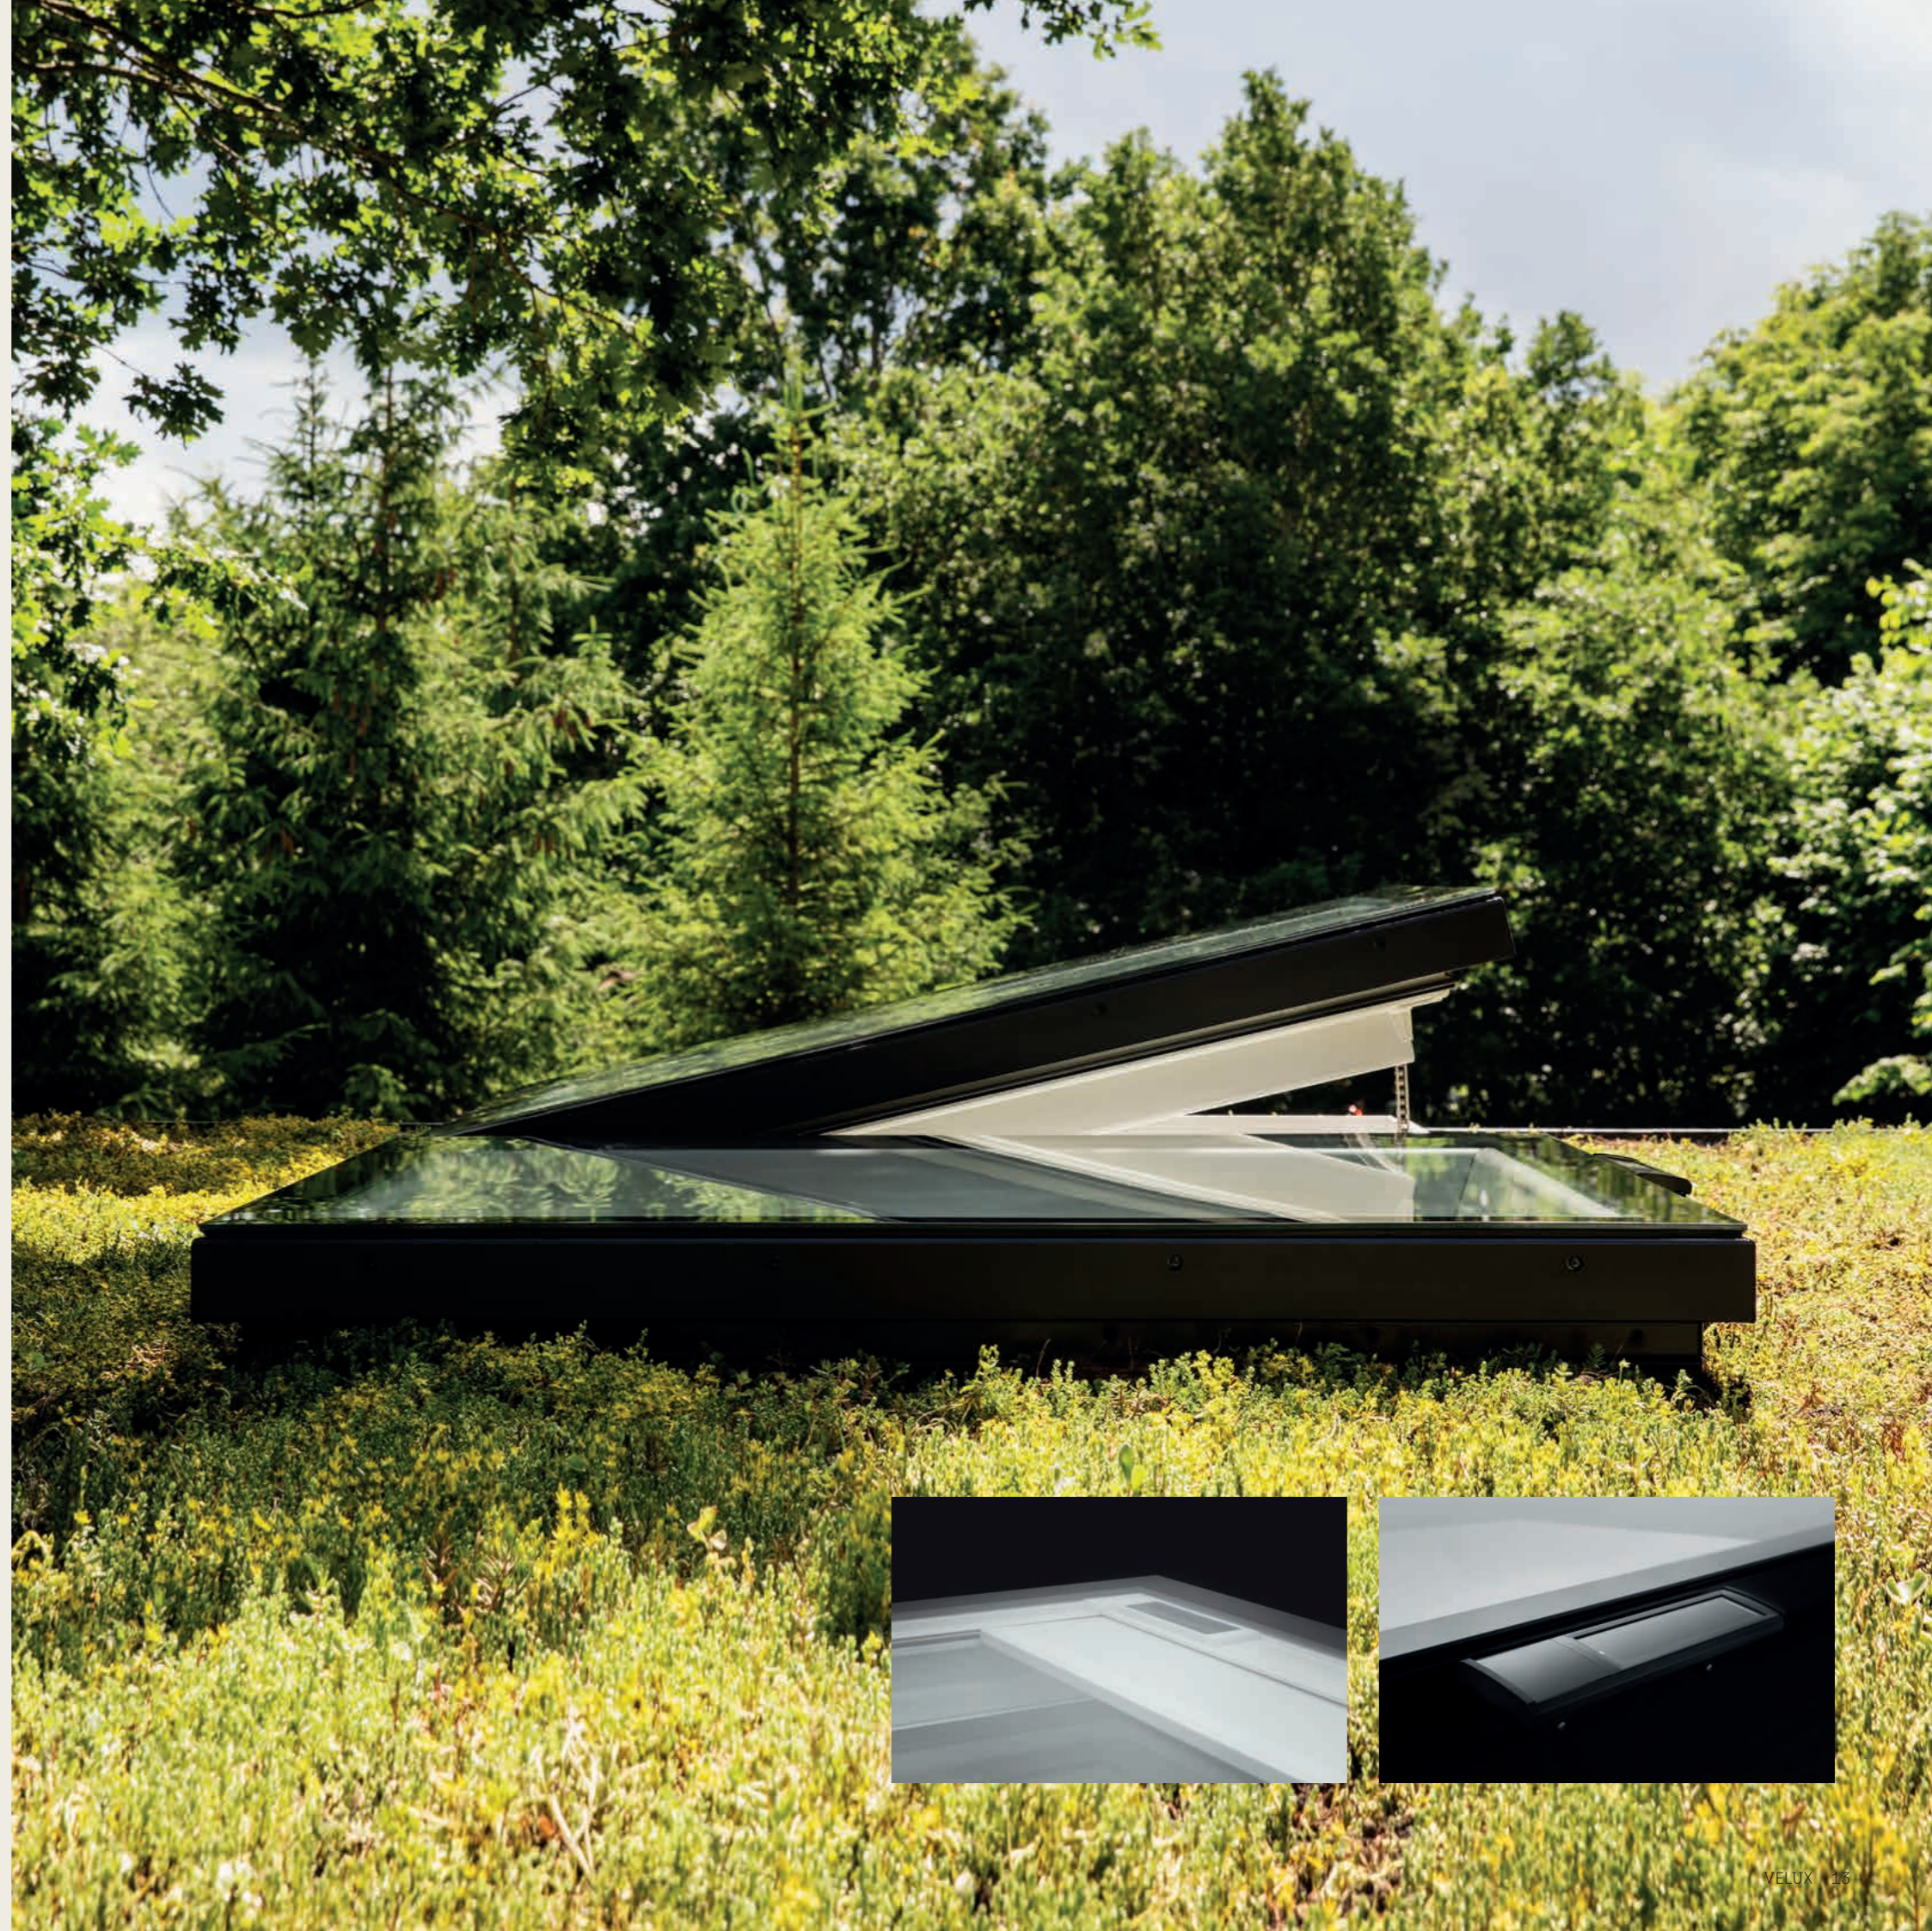

Jaunā paaudze

Sveika, saules gaisma!

Iepazīstinām - jaunais VELUX virsgaismas logs ar stikla virsmu un solāro motoru

Iegūsti dienas gaismu, svaigu gaisu, stilu un ērtības, iebūvējot virsgaismas logu ar stikla virsmu bez jebkādiem vadiem.

Jaunās paaudzes virsgaismas logs ar stikla virsmu un solāro motoru ir pilnībā darbināms ar saules enerģiju, un to var iebūvēt jebkurā mājā ar plakanu jumtu.

Komplektācijā ietilpst lietošanai gatavs vadības slēdzis, kā arī logu var kontrolēt caur savu viedtālruni, iegādājoties VELUX App Control. Ja sāk līt, lietussensors automātiski logu aiztaisīs. Lai pasargātu telpu no karstuma, ko rada saule, pievieno solāri vadāmo saulesargu vai žalūzijas.

Viss, kas tev jāzina

- Nav nepieciešama elektroinstalācija, vadi
- Nav saules? Nekādu problēmu! Akumulators lādējas arī mākoņainā laikā
- Iekļauts lietošanai gatavs vadības slēdzis
- Kombinē ar solārajām žalūzijām maksimālam komfortam
- Pilnībā saderīgs ar VELUX App Control un VELUX ACTIVE ar NETATMO