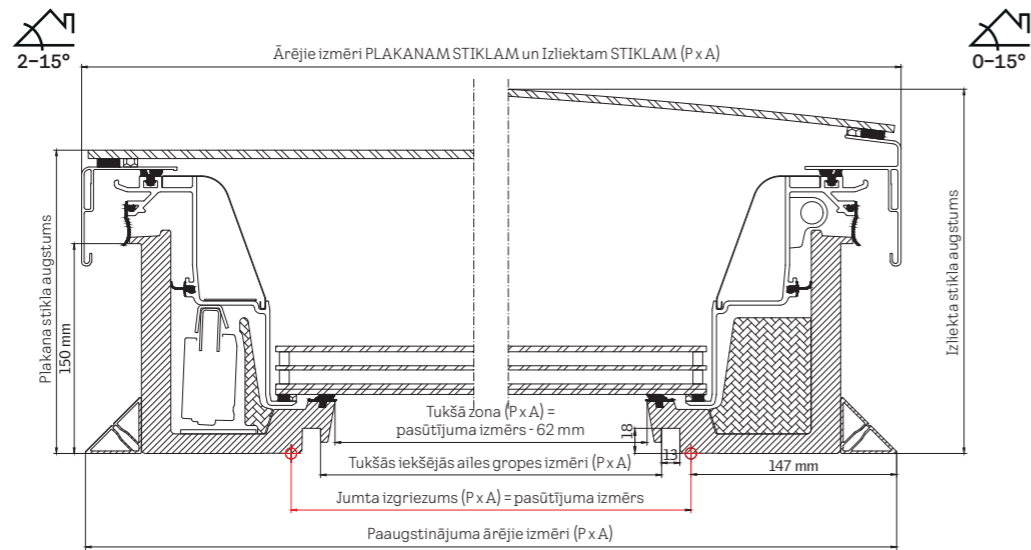

Plānošana līdz vissīkākajai detaļai

Svarīgākie plānošanas izmēri

Jaunā paaudze

Virsgaismas logs ar plakana stiklu

Virsgaismas logs ar izliektu stiklu

Izmērs cm	Jumta izgriezums mm (P x A)	Paaugstinājuma ārējie izmēri mm (P x A)	Gaismas virsma mm (P x A)	Gaismas iekšējās ailes gropes izmērs mm (P x A)	Ārējā profila platums (plakanam un izliektam stiklam) mm (P x A)	Izliekta stikla augstums mm	Neto svars, kombinācijā CVU 0220Q / CVU 0225Q ar izliektu stiklu	Neto svars, kombinācijā CVU 0220Q / CVU 0225Q ar plakana stiklu	Efektīvās dienasgaismas laukums (m ²)
60x60	600x600	893x893	538x538	559x559	901x901	253	54,4/57,3 kg	52,8/55,8 kg	0,29
80x80	800x800	1093x1093	738x738	759x759	1101x1101	262	73,3/78,3 kg	71,2/76,3 kg	0,54
90x60	900x600	1193x893	835x538	859x559	1201x901	268	67,3/71,6 kg	65,4/69,7 kg	0,45
90x90	900x900	1193x1193	835x835	859x859	1201x1201	268	83,9/90,3 kg	81,7/88,0 kg	0,70
100x100	1000x1000	1293x1293	938x938	959x959	1301x1301	273	95,4/103,2 kg	93,1/100,9 kg	0,88
120x90	1200x900	1493x1193	1138x835	1159x859	1501x1201	286	100,2/108,6 kg	97,8/106,1 kg	0,95
120x120	1200x1200	1493x1493	1138x1138	1159x1159	1501x1501	286	120,3/131,3 kg	123,0/134,0 kg	1,30
150x80	1500x800	1793x1093	1438x738	1459x759	1801x1101	310	129,9/142,3 kg	141,3/153,8 kg	1,06
150x100	1500x1000	1793x1293	1438x938	1459x959	1801x1301	310	126,2/137,7 kg	129,5/141,0 kg	1,35
150x120	1500x1200	1793x1493	1438x1138	1459x1159	1801x1501	310	179,5/197,9 kg	189,1/207,5 kg	1,64
150x150	1500x1500	1793x1793	1438x1438	1459x1459	1801x1801	310	211,7/234,5 kg	223,2/246,0 kg	2,07
200x60	2000x600	2293x893	1938x538	1959x559	2301x901	359	152,1/164,7 kg	148,9/161,5 kg	1,04
200x100	2000x1000	2293x1293	1938x938	1959x959	2301x1301	359	188,2/208,6 kg	206,5/226,9 kg	1,82