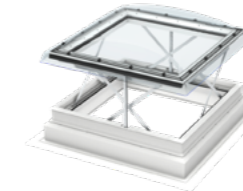

Izmēru tabula

Virsgaismas logs ar izliektu stiklu CFU/CVU

Virsgaismas logs ar plakānu stiklu CFU/CVU

Virsgaismas logs ar kupolu CFP/CVP

Dūmu lūka CSP

Jumta lūka CXP

Kupols CFJ/CVJ

mm	height						
	600	800	900	1000	1200	1500	2000
width	600	CFU CVU CFJ CVJ CFP CVP	CFU CVU CFJ CVJ				CFU CVU
	800	060060	090060			CFU CVU	200060
width	900	CFU CVU CFJ CVJ CFP CVP	CFU CVU CFJ CVJ		CFU CVU CFJ CVJ		
	1000	080080	090090	100100	120090	150100	200100
width	1200	CFP CVP	CXP		CFU CVU CFP CVP	CFJ CVJ CSP CXP	CFU CVU
	1500	090120	120120	150120	150150	150150	CFJ CVJ