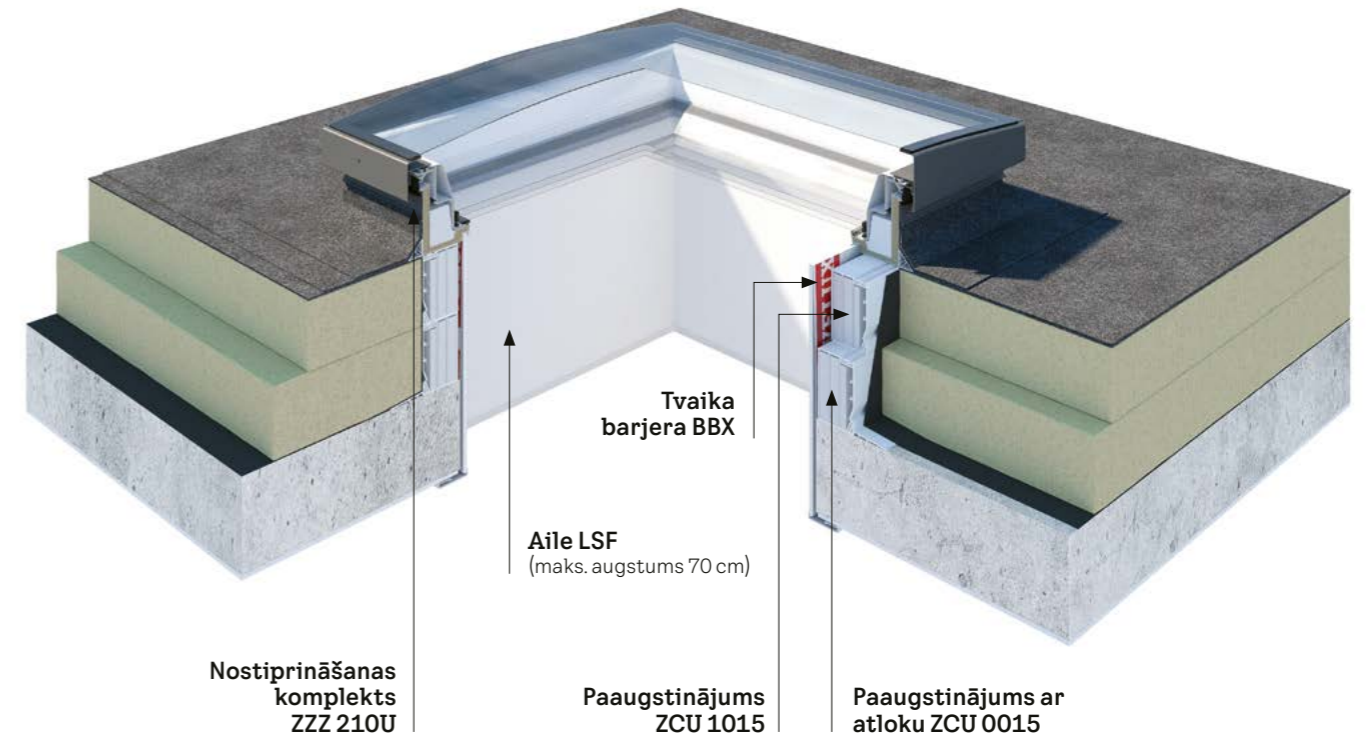

Nostiprināšanas komplekts (ZZZ 210U)

Komplekts jumta materiāla nostiprināšanai, melnā krāsā. Derīgs CFU/CVU

Tvaika barjera (BBX)

Nodrošina kvalitatīvu loga ailes tvaika izolāciju (jumta biežumam līdz 530 mm)

Virsgaismas logs ar kupolu

Paaugstinājums ar atloku (ZCE 0015)

Paaugstinājums ar atloku visapkārt, 16 cm augstums

Paaugstinājums (ZCE 1015)

Paaugstinājums bez atloka, augstums 16 cm, maks. 3 gab. (Tikai kombinācijā ar ZCE 0015)

Nostiprināšanas komplekts (ZZZ 210)

Komplekts jumta materiāla nostiprināšanai. Derīgs CFP/CVP/CXP/CSP

Tvaika barjera (BBX)

Nodrošina kvalitatīvu loga ailes tvaika izolāciju (jumta biežumam līdz 530 mm)

Kupols

Aizsardzības režģis (ZZZ 257)

Nostiprināšanas komplekts (ZZZ 210J)

Nomaiņas rāmis (ZCJ 0000)

Aizvieto savu esošo trešās puses kupola risinājumu ar jaunu nomaiņas rāmi. Der visām mūsu pamata kupola virsmām.

Nomaiņas komplekts elektriskai vēršanai (ZCJ 1210)

Pārveido savu neveramo kupola risinājumu par veramu, izmantojot šo nomaiņas komplektu. Apvieno ar nomaiņas rāmi, lai pārveidotu trešās puses kupolus uz elektriski veramiem.

Nomaiņas komplekts manuālai vēršanai (ZCJ 1112)

Pārveido savu neveramo kupola risinājumu par veramu, izmantojot šo nomaiņas komplektu. Apvieno ar nomaiņas rāmi, lai pārveidotu trešās puses kupolus uz manuāli veramiem.

Virsgaismas loga (CFU/CVU + ISU) šķērsgriezums