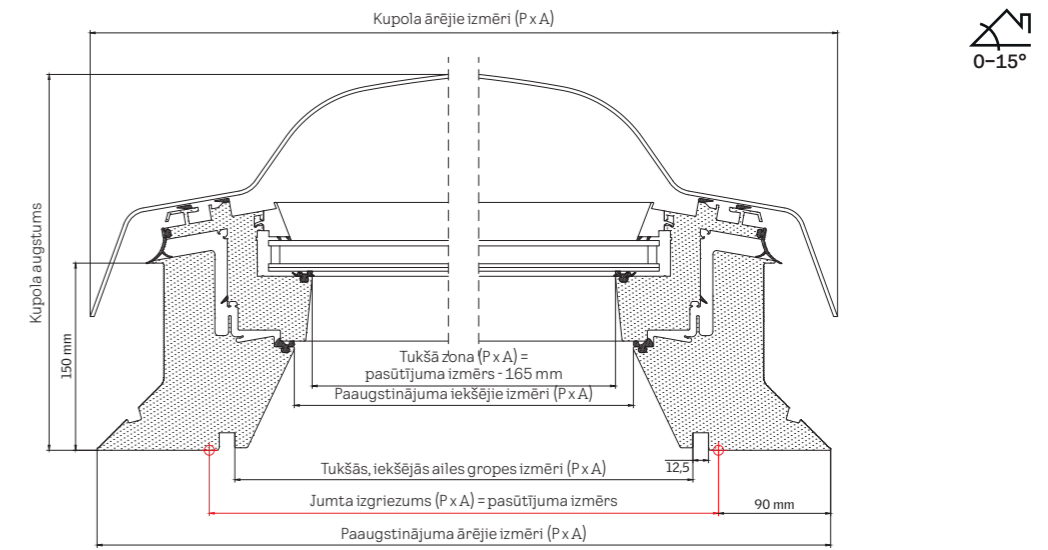

Izmērs cm	Jumta izgriezums mm (P x A)	Paaugstinājuma ārējie izmēri mm (P x A)	Paaugstinājuma iekšējie izmēri mm (P x A)	Gaismas virsma mm (P x A)	Gaismas iekšējās ailes gropes izmērs mm (P x A)	Paaugstinājuma ārējais izmērs mm (P x A)	Kupola augstums mm	Neto svars, kombinācijā CVP ar kupolu	Efektīvās dienasgaismas laukums (m²)
60x60	600x600	780x780	463,4x463,4	435x435	559x559	791x791	307	32 kg	0,19
90x60	900x600	1080x780	763,4x463,4	735x435	859x559	1091x791	307	41 kg	0,40
80x80	800x800	980x980	663,4x663,4	635x635	759x759	991x991	307	46 kg	0,32
90x90	900x900	1080x1080	763,4x763,4	735x735	859x859	1091x1091	357	56 kg	0,54
120x90	1200x900	1380x1080	1063,4x763,4	1035x735	1159x859	1391x1091	357	69 kg	0,76
100x100	1000x1000	1180x1180	863,4x863,4	835x835	959x959	1191x1191	357	66 kg	0,70
150x100	1500x1000	1680x1180	1363,4x863,4	1335x835	1459x959	1691x1191	407	92 kg	1,12
120x120	1200x1200	1380x1380	1063,4x1063,4	1035x1035	1159x1159	1391x1391	407	87 kg	1,07
150x150	1500x1500	1680x1680	1363,4x1363,4	1335x1335	1459x1459	1691x1691	407	132 kg	1,78

Izmērs cm	H2 mm	H3 mm
120x90	1359	1187
100x100	1177	987
120x120	1359	1187

	U W/(m²K)	g akrila/polikarb.	R_w (dB)	τ_v akrila/polikarb.	Gaisa caurlaidība	Reakcija uz uguni
CFP 0073QV + ISD 0000 (akrila) vai ISD 0010 (polikarbonāta)	0,80¹⁾	0,53/0,50	36(-1;-4)	0,72/0,70	A3	B-s1,d0
CFP 0073QV + ISD 0100 (akrila) vai ISD 0110 (polikarbonāta)	0,80¹⁾	0,20/0,23	36(-1;-4)	0,25/0,26	A3	B-s1,d0
CVP 0673QV + ISD 0000 (akrila) vai ISD 0010 (polikarbonāta)	0,80¹⁾	0,53/0,50	36(-1;-4)	0,72/0,70	4	B-s1,d0
CVP 0673QV + ISD 0100 (akrila) vai ISD 0110 (polikarbonāta)	0,80¹⁾	0,20/0,23	36(-1;-4)	0,25/0,26	4	B-s1,d0
CXP 0473QV + ISD 0000 (akrila) vai ISD 0010 (polikarbonāta)	0,86¹⁾	0,53/0,50	36(-1;-4)	0,72/0,70	4	B-s1,d0
CXP 0473QV + ISD 0100 (akrila) vai ISD 0110 (polikarbonāta)	0,86¹⁾	0,20/0,23	36(-1;-4)	0,25/0,26	4	B-s1,d0

¹⁾ Aprēķināts pēc metodes EN 1873:2014+A1:2016, ieskaitot paaugstinājumu, pamatojoties uz apstrādes laukumu A = 3,4 m². Aprēķināts atsauces izmēram 120x120 cm, 30 cm augstumā, 0° jumta slīpumā.