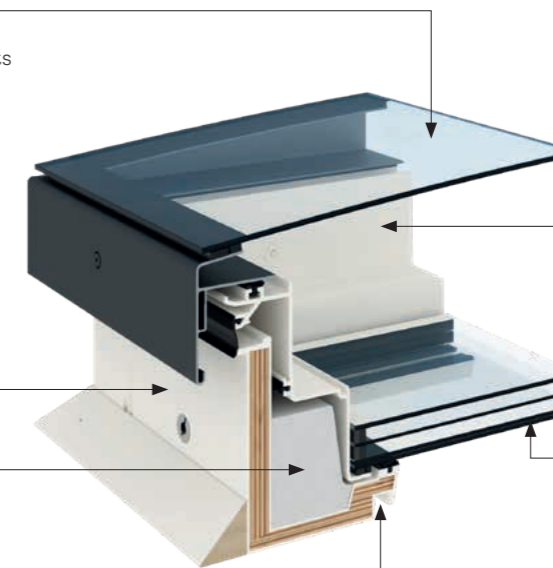

Izolācija

- Īpaši izstrādāta ThermoTechnology

Vērtne

- Neredzama, plāna stikla šķiedras vērtne
- Maksimāli daudz dienas gaismas, elegants dizains

Izolācijas stikls

- Pieejams ar vienkameras vai divkameru stikla paketi
- $U_{rc,ref300}$ 0,65/0,55 W/m²K, $A_{rc,ref300}$ 4,4 m²**
- Zems novietojums konstrukcijā, lai nodrošinātu maksimālu dienas gaismu un energoefektivitāti

Ailes grope

- Unikāla ailes grope precīzai ailes montāžai

Papildu produkti komfortam

🔧 Plašāku informāciju par uzstādīšanas piederumiem un žalūzijām skatiet vietnē www.velux.lv

* Atbilst ES likumdošanas pretielaušanās prasībām, 2. klase. Pret ielaušanos droša konstrukcija ar laminētu iekšējo stiklu, kas atbilst P4A klases stiklojumam, kas testēts pret manuālu uzbrukumu.

** Aprēķināts logiem ar izmēru 120x120 cm ar 300 mm pacēlumu virs jumta plaknes un 0° jumta slīpumā.