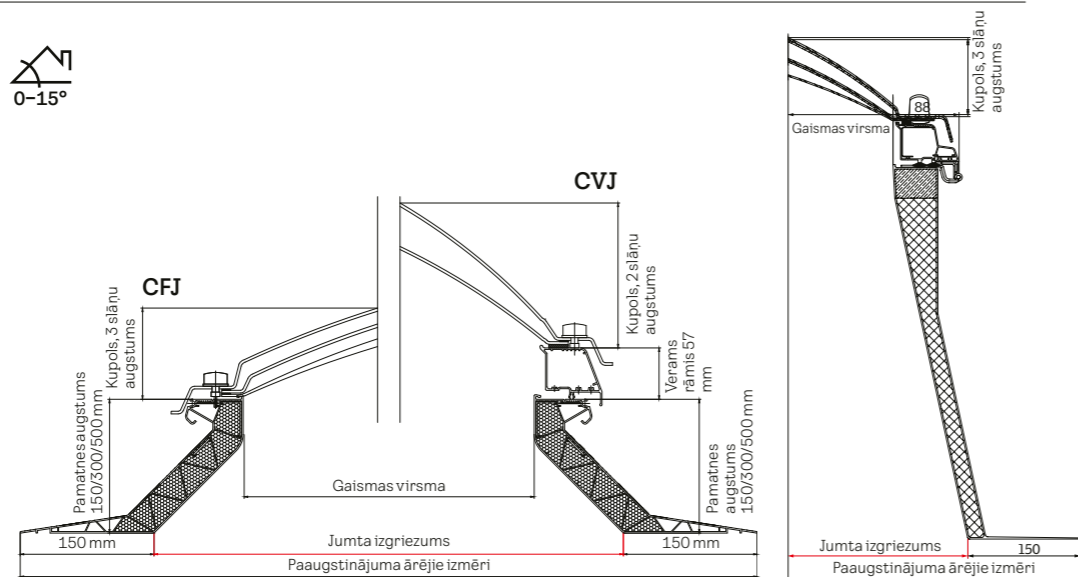

Kupols

Izmērs cm	Jumta izgriezums mm (P x A)	Paaugstinājuma ārējie izmēri mm (P x A)	Gaismas virsma mm (P x A)	Kupols, 2/3 slāņu augstums mm	Paaugstinājuma neto svars 15/30/50 cm	Efektīvās dienasgaismas laukums (m²)
60x60	600x600	900x900	400x400	137	7/11/15 kg	0,16
80x80	800x800	1100x1100	600x600	177	10/14/20 kg	0,36
90x60	900x600	1200x900	700x400	177	9/31/19 kg	0,28
90x90	900x900	1200x1200	700x700	197	11/16/23 kg	0,49
100x100	1000x1000	1300x1300	800x800	217	12/18/25 kg	0,64
120x90	1200x900	1500x1200	1000x700	197	13/18/26 kg	0,70
120x120	1200x1200	1500x1500	1000x1000	268	14/21/30 kg	1,00
150x100	1500x1000	1800x1300	1300x800	217	15/22/31 kg	1,04
150x150	1500x1500	1800x1800	1300x1300	328	18/26/38 kg	1,69

Pieejams arī 200x100 izmērā ar tikai 15 cm paaugstinājumu.

	U W/(m²K)	g akrila/polikarb.	R_w	τ_v akrila/polikarb.	Gaisa caurlaidība	Reakcija uz uguni
CFJ 0010 or CFJ 1010 +ISJ 0102 (akrila) vai ISJ 0112 (polikarbonāta)	2.2¹⁾	0.75/0.52	20	0.80/0.52	-	klase E / B-s2, d0
CFJ 0010 or CFJ 1010 +ISJ 0103 (akrila) vai ISJ 0113 (polikarbonāta)	1.7¹⁾	0.69/0.47	22	0.75/0.46	-	klase E / B-s2, d0
CVJ 0210 or CVJ 1210 + ISJ 0102 (akrila) vai ISJ 0112 (polikarbonāta)	2.0²⁾	0.75/0.52	20	0.80/0.52	-	klase E / B-s2, d0
CVJ 0210 or CVJ 1210 + ISJ 0103 (akrila) vai ISJ 0113 (polikarbonāta)	1.6²⁾	0.69/0.47	22	0.75/0.46	-	klase E / B-s2, d0

Norādītās vērtības attiecas uz paaugstinājumu no PVC un augstumu 15 un 30 cm.
¹⁾ Saskaņā ar DIN EN 1873, ieskaitot paaugstinājumu, pamatojoties uz apstrādes laukumu A = 2,6 m².
²⁾ Saskaņā ar DIN EN 1873, ieskaitot paaugstinājumu, pamatojoties uz apstrādes laukumu A = 3,1 m².

Izmēru tabula

Virsgaismas logs ar izliektu stiklu CFU/CVU

Virsgaismas logs ar plakānu stiklu CFU/CVU

Virsgaismas logs ar kupolu CFP/CVP

Dūmu lūka CSP

Jumta lūka CXP

Kupols CFJ/CVJ

mm	height						
	600	800	900	1000	1200	1500	2000
width	600	CFU CVU CFJ CVJ CFP CVP	CFU CVU CFJ CVJ				CFU CVU
	800	060060	090060			CFU CVU	200060
width	900	CFU CVU CFJ CVJ CFP CVP	CFU CVU CFJ CVJ		CFU CVU CFJ CVJ		
	1000	080080	090090	120090	150100	200100	
width	1200	CFP CVP	CXP		CFU CVU CFP CVP	CFJ CVJ CSP CXP	CFU CVU
	1500	090120	120120	150120	150150		CFJ CVJ

CVU, CVJ – taisnstūrveida izmēriem garākā mala jāiebūvē kā platums. Visas veramās taisnstūrveida pamatnes atveras garākajā malā.

CVP, CXP – taisnstūrveida imēriem īsākā mala jāiebūvē kā platums. Visas veramās taisnstūrveida pamatnes atveras īsākajā malā.

Izmēri cm	60x60	80x80	90x60	90x90	100x100	120x90	120x120	150x80	150x100	150x120	150x150	200x60	200x100
Motoru skaits solāri/elektriski vadāmā CVU	1	1	1	1	1	1	1	1	1	2	2	2	2
Saules paneļu skaits solāri vadāmā CVU	1	1	1	1	1	1	2	2	2	2	2	2	2