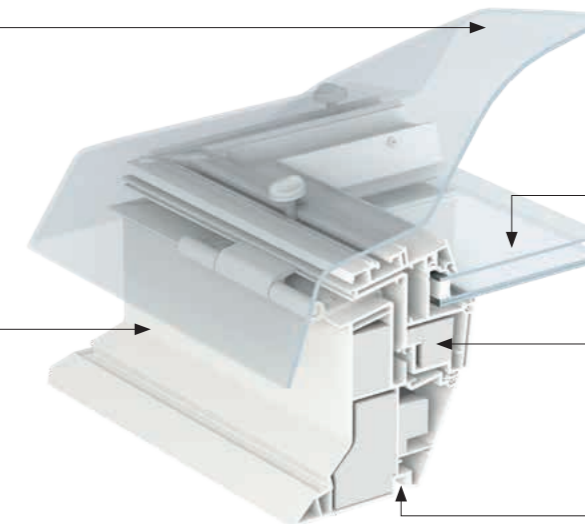

Rāmis

- PVC profili piedāvā elegantu, gludu virsmu
- Viegli veicama apkope
- Viegli tīrāms

Stikla pakete

- Vienkameras stikla pakete labākai energoefektivitātei
- U-vērtība: no 0,8 W/m²K
- Laukums = 3,4 m² **

Izolācija

- Īpaši izstrādāta ThermoTechnology

Ailes grope

- Unikāla ailes grope precīzai ailes montāžai

Papildu produkti komfortam

Energoefektīvās gaismu necaurlaidīgās žalūzijas (FSK/FMK)

Plisētās žalūzijas (FMG)

Saderīgs ar viedajām mājas vadības ierīcēm – VELUX ACTIVE un APP Control

🔧 Plašāku informāciju par uzstādīšanas piederumiem un žalūzijām skatiet vietnē www.velux.lv

* Atbilst ES likumdošanas pretielaušanās prasībām, 2. klase. Pret ielaušanos droša konstrukcija ar laminētu iekšējo stiklu, kas atbilst P4A klases stiklojumam, kas testēts pret manuālu uzbrukumu.

** Aprēķināts logiem ar izmēru 120x120 cm ar 300 mm pacēlumu virs jumta plaknes un 0° jumta slīpumā.