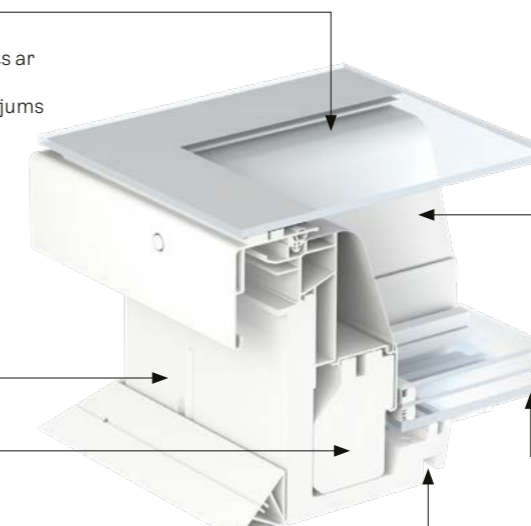

Izolācija

- Īpaši izstrādāta ThermoTechnology

Vērtne

- Neredzama, plāna stikla šķiedras vērtne
- Maksimāli daudz dienas gaismas, elegants dizains

Izolācijas stikls

- Pieejams ar vienkameras vai divkameru stikla paketi
- $U_{rc,ref300}$ 0,75/0,60 W/m²K,
- $A_{rc,ref300}$ 4,1 m²
- Zems novietojums konstrukcijā, lai nodrošinātu maksimālu dienas gaismu un energoefektivitāti

Ailes grope

- Unikāla ailes grope precīzai ailes montāžai

Papildu produkti komfortam

Saulessargs (MSU)

Gaismu necaurīdīgās žalūzijas (DSU)

Insektu tīkls (ZIU)

Saderīgs ar viedajām mājas vadības ierīcēm – VELUX ACTIVE un APP Control

Plašāku informāciju par uzstādīšanas piederumiem un žalūzijām skatiet vietnē www.velux.lv

* Atbilst ES likumdošanas pretielaušanās prasībām, 2. klase. Pret ielaušanos droša konstrukcija ar laminētu iekšējo stiklu, kas atbilst P4A klases stiklojumam, kas testēts pret manuālu uzbrukumu.

** Aprēķināts logiem ar izmēru 120x120 cm ar 300 mm pacēlumu virs jumta plaknes un 0° jumta slīpumā.