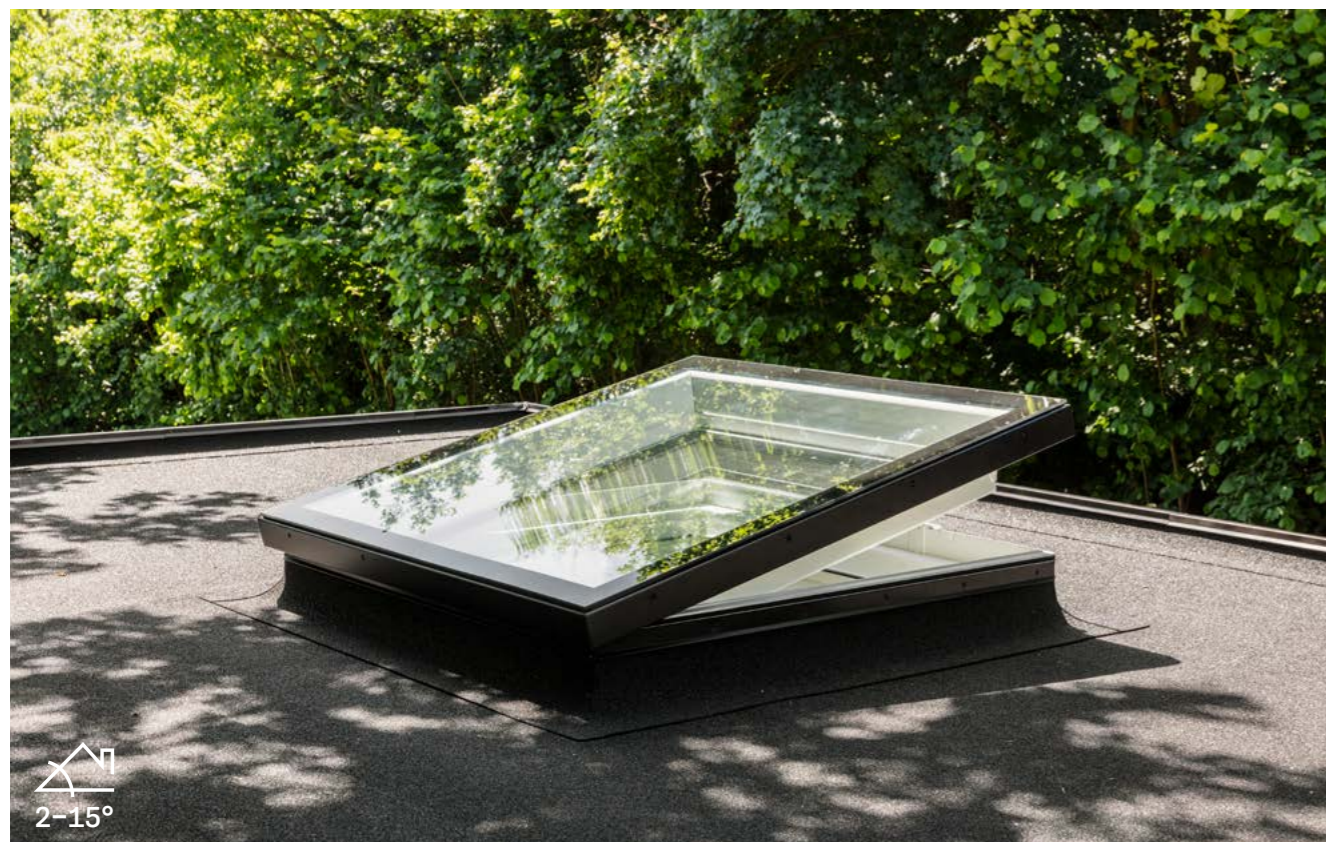

Jaunā paaudze

Dienas gaismā, dizains un estētika

- Maksimāli daudz dienas gaismas
- Lieliska energoefektivitāte
- Moderns dizains
- Lieliska skaņas izolācija

reddot winner 2021

Virsgaismas logs ar plakano stiklu

VELUX virsgaismas logs ar plakano stiklu, viens no mūsu jaunās paaudzes jumta logiem, ienesīs tavās mājās dienasgaismas burvību. Elegants dizains ar pilnīgo stikla klājumu, plakanajām un taisnajām līnijām ļauj logam ar jumtu teju saplūst vienā.

Unikālais dizains ar plānu rāmi un neredzamu vērtņi nodrošina maksimālu dienas gaismu un skaistu dizainu no mājas iekšpuses, pat ar uzstādītām žalūzijām. Žalūzijas ir nemanāmi novietotas pamatnes konstrukcijā, starp apakšējo rūti un ārējo stiklu, un tās nebojā dienas gaismas plūsmu, dizainu vai skatu uz debesīm.

Virsgaismas logs ar plakano stiklu pieejams ar vienkameras vai divkameru stikla paketi. Un tam ir lieliska energoefektivitāte, kā arī skaņas izolācija lietus, krusas vai satiksmes trokšņu gadījumā.

Izmēri
cm

Izgriezuma izmērs ir tāds pats kā loga izmērs.

Plakana stikla virsma
(ISU 2093)

Eleganta izvēle jumtiem ar slīpumu 2–15°.
Stiklojums pilnībā saplūst ar plakano jumtu.

Neverama pamatne
(CFU)

Unikāla loga konstrukcija ar plānu rāmi un neredzamu vērtņi.
Izturīga, balta poliuretāna virsma, kurai nav vajadzīga apkope.
Pieejama ar vienkameras vai divkameru stikla paketi izcilai energoefektivitātei un skaņas izolācijai.
Laminēts izolācijas stikls drošībai.
Izturīga pret ielaušanos*

Verama pamatne
(CVU)

Ar elektrību vai saules enerģiju darbināma virsgaismas loga pamatne ar vienu pieskārienu slēdzim nodrošina optimālu ventilāciju.
Iepriekš uzstādīts lietus sensors.
Unikāla loga konstrukcija ar plānu rāmi un neredzamu vērtņi.
Izturīgs, balts poliuretāna rāmis ar koka kodolu.
Pieejama ar vienkameras vai divkameru stikla paketi izcilai energoefektivitātei un skaņas izolācijai.
Laminēts izolācijas stikls drošībai.
Izturīga pret ielaušanos*

Virsgaismas loga komplektācijā ietilpst pamatne un virsma, kas jāpasūta atsevišķi.

Plakans stikls

- Pilnīgs stikla pārklājums
- Rūdīts ārējais stikls, kas nostiprināts ar hermētiķi
- CE marķējums konstruktīvais stiklojums (augšējās daļas stiprinājums bez mehāniskām detaļām)

Rāmis

- Plāns un elegants poliuretāna rāmis ar koka kodolu
- Maksimāli daudz dienas gaismas un elegants dizains, papildu izturība, siltuma stabilitāte