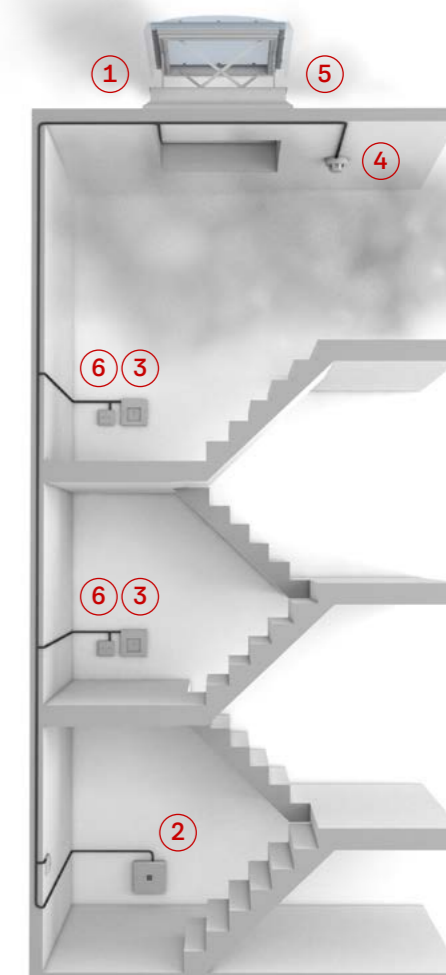

Aizsardzība pret karstumu un dienas gaismas regulēšana

Virsgaismas logiem ar plakanu vai izliektu stiklu

Saulessargs (MSU)
Samazina pasīvo sakaršanu

Gaismu necaurlaidīgās žalūzijas (DSU)
Ideāls miegs – dienā vai naktī