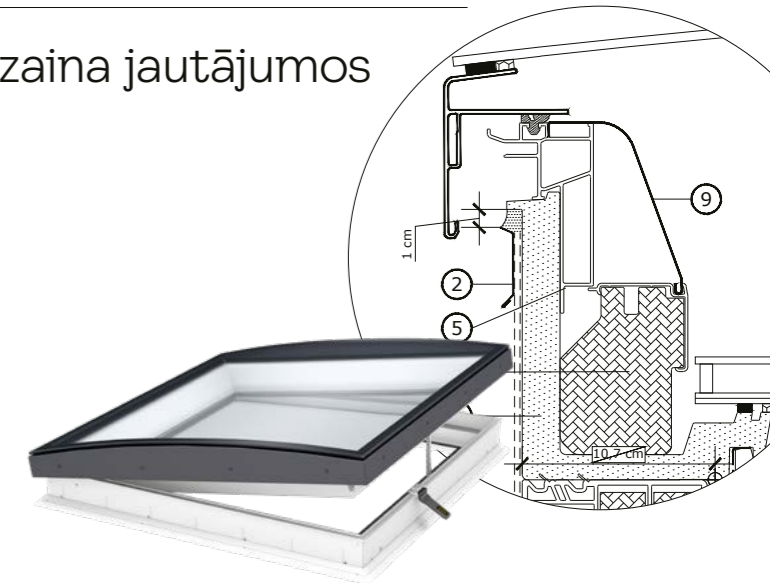

BIM Objekti

Dizaineriem, kuri izmanto ArchiCAD, AutoCAD, Revit un 3dsMax, piedāvājam vairākas gatavas objektu bibliotēkas.

Lejupielādē:
<https://www.velux.lv/profesionaliem/riki/arhitektiem/3d-objekti>

Vairāk iedvesmojies
<https://www.velux.lv/iedvesmai/iedvesmas-stasti>

Daudzfunkcionāla halle Klausā, Austrijā
Arhitekts: Dietrich | Untertifaller Architekten
Fotogrāfs: Patricia Weisskirchner