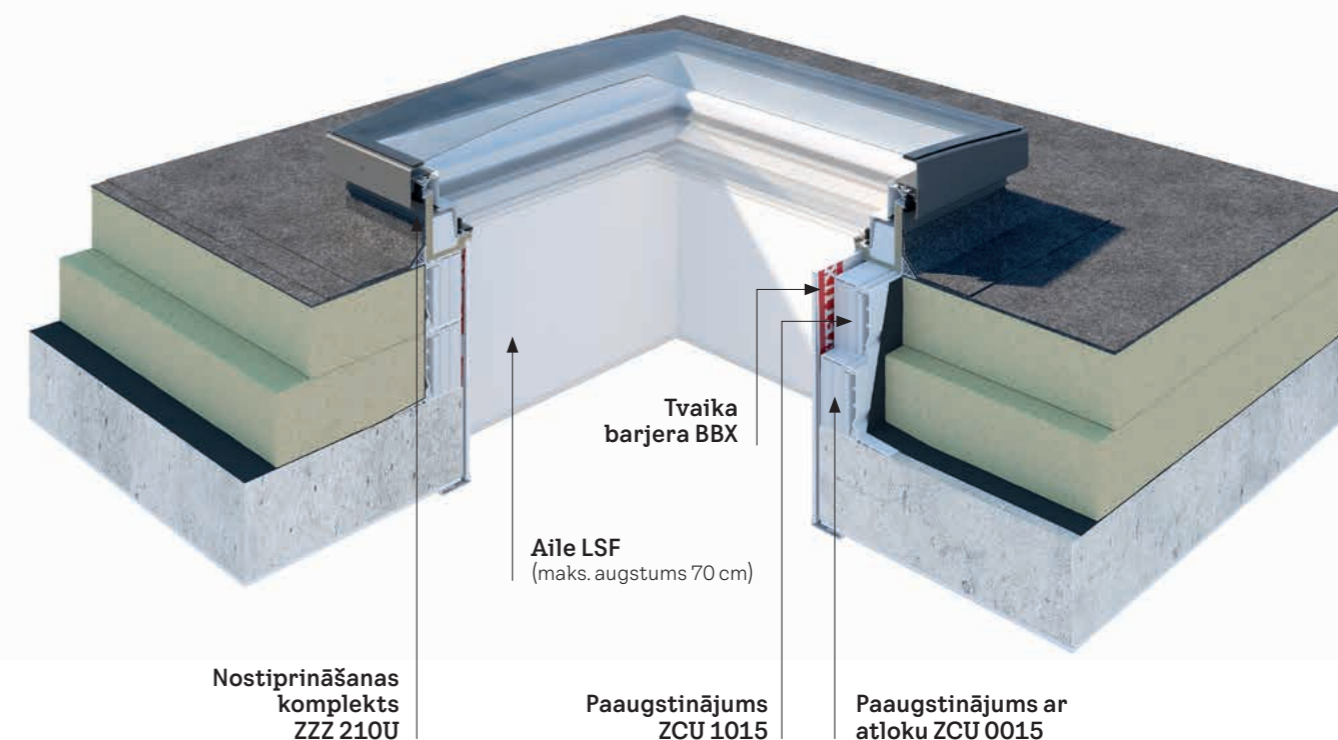

Nostiprināšanas komplekts (ZZZ 210U)

Komplekts jumta materiāla nostiprināšanai, melnā krāsā. Derīgs CFU/CVU

Tvaika barjera (BBX)

Nodrošina kvalitatīvu loga ailes tvaika izolāciju (jumta biežumam līdz 530 mm)

Virsgaismas logs ar kupolu

Paaugstinājums ar atloku
(ZCE 0015)

Paaugstinājums ar atloku visapkārt, 16 cm augstums

Paaugstinājums (ZCE 1015)

Paaugstinājums bez atloka, augstums 16 cm, maks. 3 gab. (Tikai kombinācijā ar ZCE 0015)

Nostiprināšanas komplekts (ZZZ 210)

Komplekts jumta materiāla nostiprināšanai. Derīgs CFP/CVP/CXP/CSP

Tvaika barjera (BBX)

Nodrošina kvalitatīvu loga ailes tvaika izolāciju (jumta biežumam līdz 530 mm)

Kupols

Aizsardzības režģis
(ZZZ 257)

Nostiprināšanas komplekts
(ZZZ 210J)

Nomaiņas rāmis
(ZCJ 0000)

Aizvieto savu esošo trešās puses kupola risinājumu ar jaunu nomaiņas rāmi. Der visām mūsu pamata kupola virsmām.

Nomaiņas komplekts elektriskai vēršanai
(ZCJ 1210)

Pārveido savu neveramo kupola risinājumu par veramu, izmantojot šo nomaiņas komplektu. Apvieno ar nomaiņas rāmi, lai pārveidotu trešās puses kupolus uz elektriski veramiem.

Nomaiņas komplekts manuālai vēršanai
(ZCJ 1112)

Pārveido savu neveramo kupola risinājumu par veramu, izmantojot šo nomaiņas komplektu. Apvieno ar nomaiņas rāmi, lai pārveidotu trešās puses kupolus uz manuāli veramiem.

Virsgaismas loga (CFU/CVU + ISU) šķērsgriezums