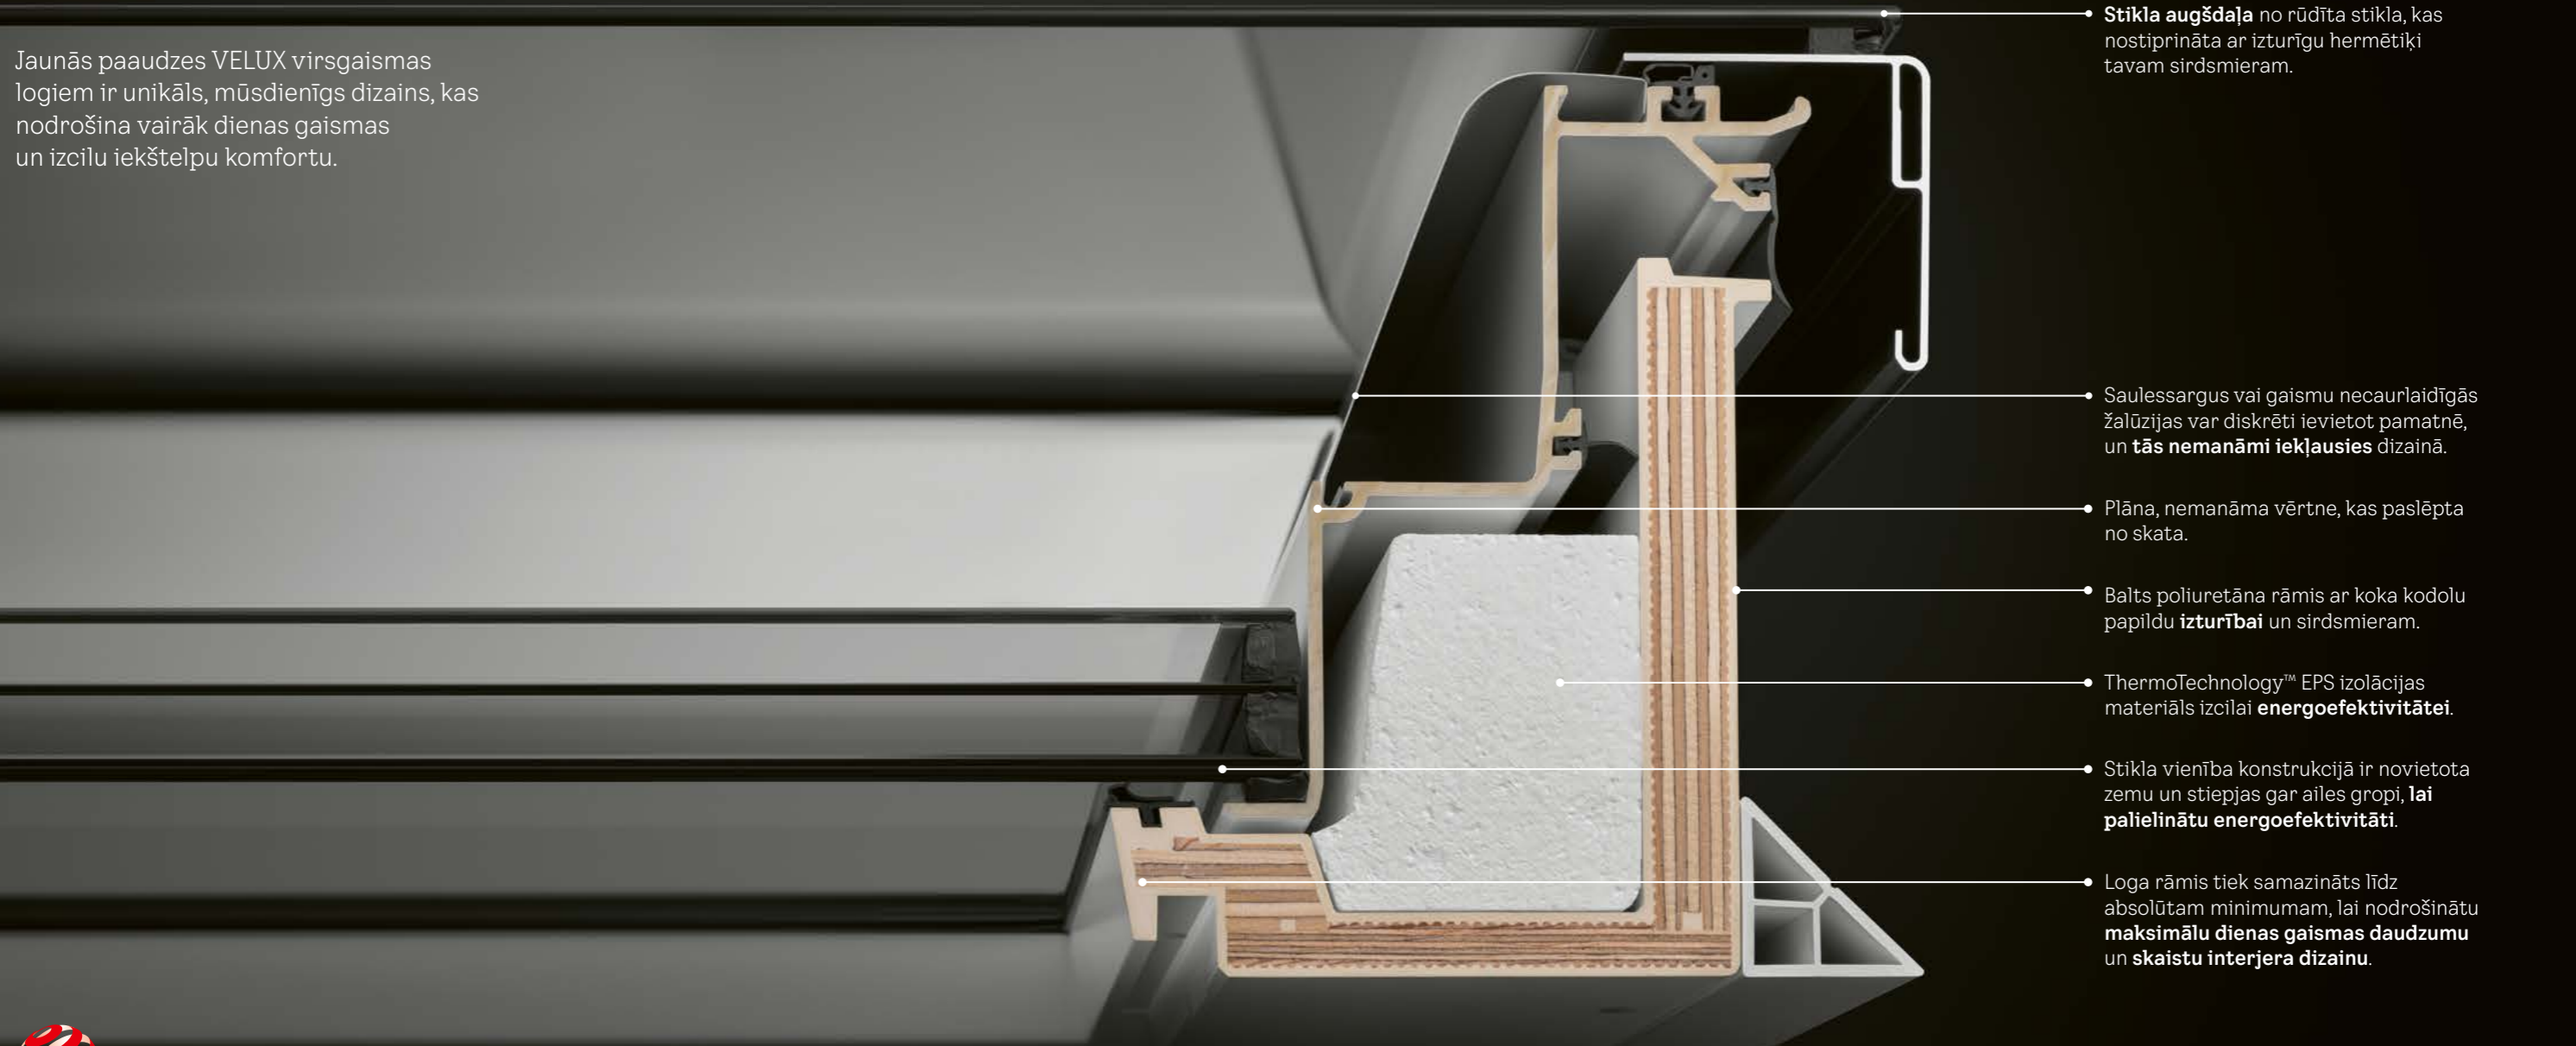

• **Stikla augšdaļa** no rūdīta stikla, kas nostiprināta ar izturīgu hermētiku tavam sirdsmieram.

• Saulesargus vai gaismu necaurlaidīgās žalūzijas var diskrēti ievietot pamatnē, un **tās nemanāmi iekļausies** dizainā.

• Plāna, nemanāma vērtne, kas paslēpta no skata.

• Balts poliuretāna rāmis ar koka kodolu papildu **izturībai** un sirdsmieram.

• ThermoTechnology™ EPS izolācijas materiāls izcilai **energoefektivitātei**.

• Stikla vienība konstrukcijā ir novietota zemu un stiepjas gar ailes gropi, lai **palielinātu energoefektivitāti**.

• Loga rāmis tiek samazināts līdz absolūtam minimumam, lai nodrošinātu **maksimālu dienas gaismas daudzumu** un **skaistu interjera dizainu**.

reddot winner 2021

* Dienasgaismas laukums salīdzināts CFP un CVP logiem izmērā 60x60 cm.