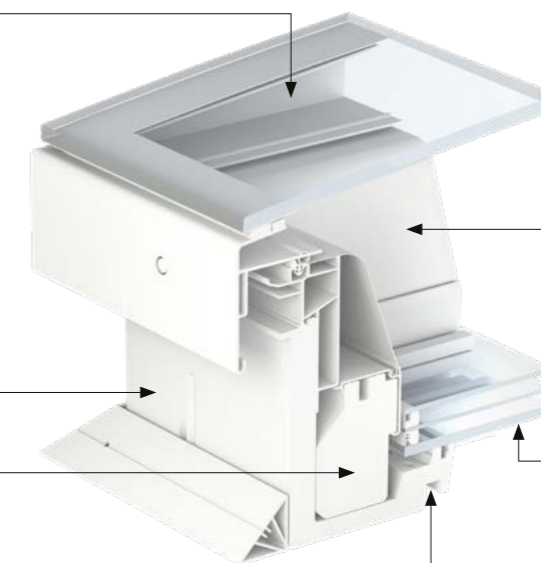

Izolācija

- Īpaši izstrādāta ThermoTechnology

Vērtne

- Neredzama, plāna stikla šķiedras vērtne
- Maksimāli daudz dienas gaismas, elegants dizains

Izolācijas stikls

- Pieejams ar vienkameras vai divkameru stikla paketi
- $U_{rc,ref300}$ 0,65/0,55 W/m²K,
- $A_{rc,ref300}$ 4,4 m²**
- Zems novietojums konstrukcijā, lai nodrošinātu maksimālu dienas gaismu un energoefektivitāti

Ailes grope

- Unikāla ailes grope precīzai ailes montāžai

Papildu produkti komfortam

Saulesargs (MSU)

Gaismu necaurīdīgās žalūzijas (DSU)

Insektu tīkls (ZIU)

Saderīgs ar viedajām mājas vadības ierīcēm – VELUX ACTIVE un APP Control

Plašāku informāciju par uzstādīšanas piederumiem un žalūzijām skatiet vietnē www.velux.lv

* Atbilst ES likumdošanas pretielaušanās prasībām, 2. klase. Pret ielaušanos droša konstrukcija ar laminētu iekšējo stiklu, kas atbilst P4A klases stiklojumam, kas testēts pret manuālu uzbrukumu.

** Aprēķināts logiem ar izmēru 120x120 cm ar 300 mm pacēlumu virs jumta plaknes un 0° jumta slīpumā.