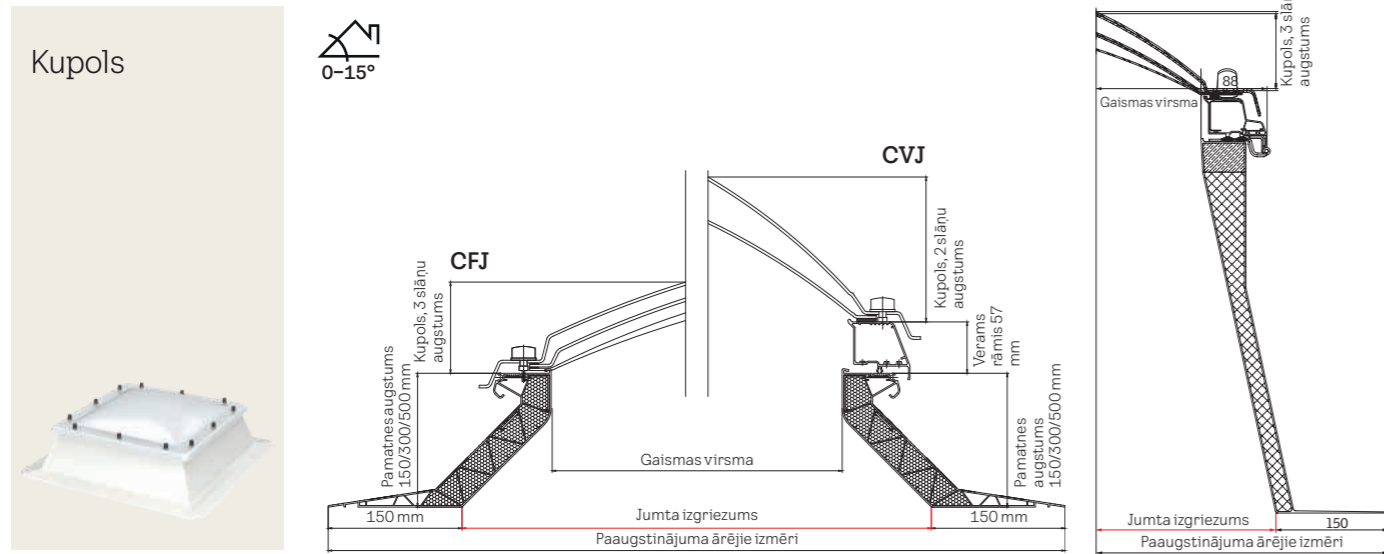

¹⁾ Aprēķināts pēc metodes EN 1873:2014+A1:2016, ieskaitot paaugstinājumu, pamatojoties uz apstrādes laukumu A = 3,4 m². Aprēķināts atsauces izmēram 120x120 cm, 30 cm augstumā, 0° jumta slīpumā.

Kupols

Izmērs cm	Jumta izgriezums mm (P x A)	Paaugstinājuma ārējie izmēri mm (P x A)	Gaismas virsma mm (P x A)	Kupols, 2/3 slāņu augstums mm	Paaugstinājuma neto svars 15/30/50 cm	Efektīvās dienasgaismas laukums (m ²)
60x60	600x600	900x900	400x400	137	7/11/15 kg	0,16
80x80	800x800	1100x1100	600x600	177	10/14/20 kg	0,36
90x60	900x600	1200x900	700x400	177	9/31/19 kg	0,28
90x90	900x900	1200x1200	700x700	197	11/16/23 kg	0,49
100x100	1000x1000	1300x1300	800x800	217	12/18/25 kg	0,64
120x90	1200x900	1500x1200	1000x700	197	13/18/26 kg	0,70
120x120	1200x1200	1500x1500	1000x1000	268	14/21/30 kg	1,00
150x100	1500x1000	1800x1300	1300x800	217	15/22/31 kg	1,04
150x150	1500x1500	1800x1800	1300x1300	328	18/26/38 kg	1,69