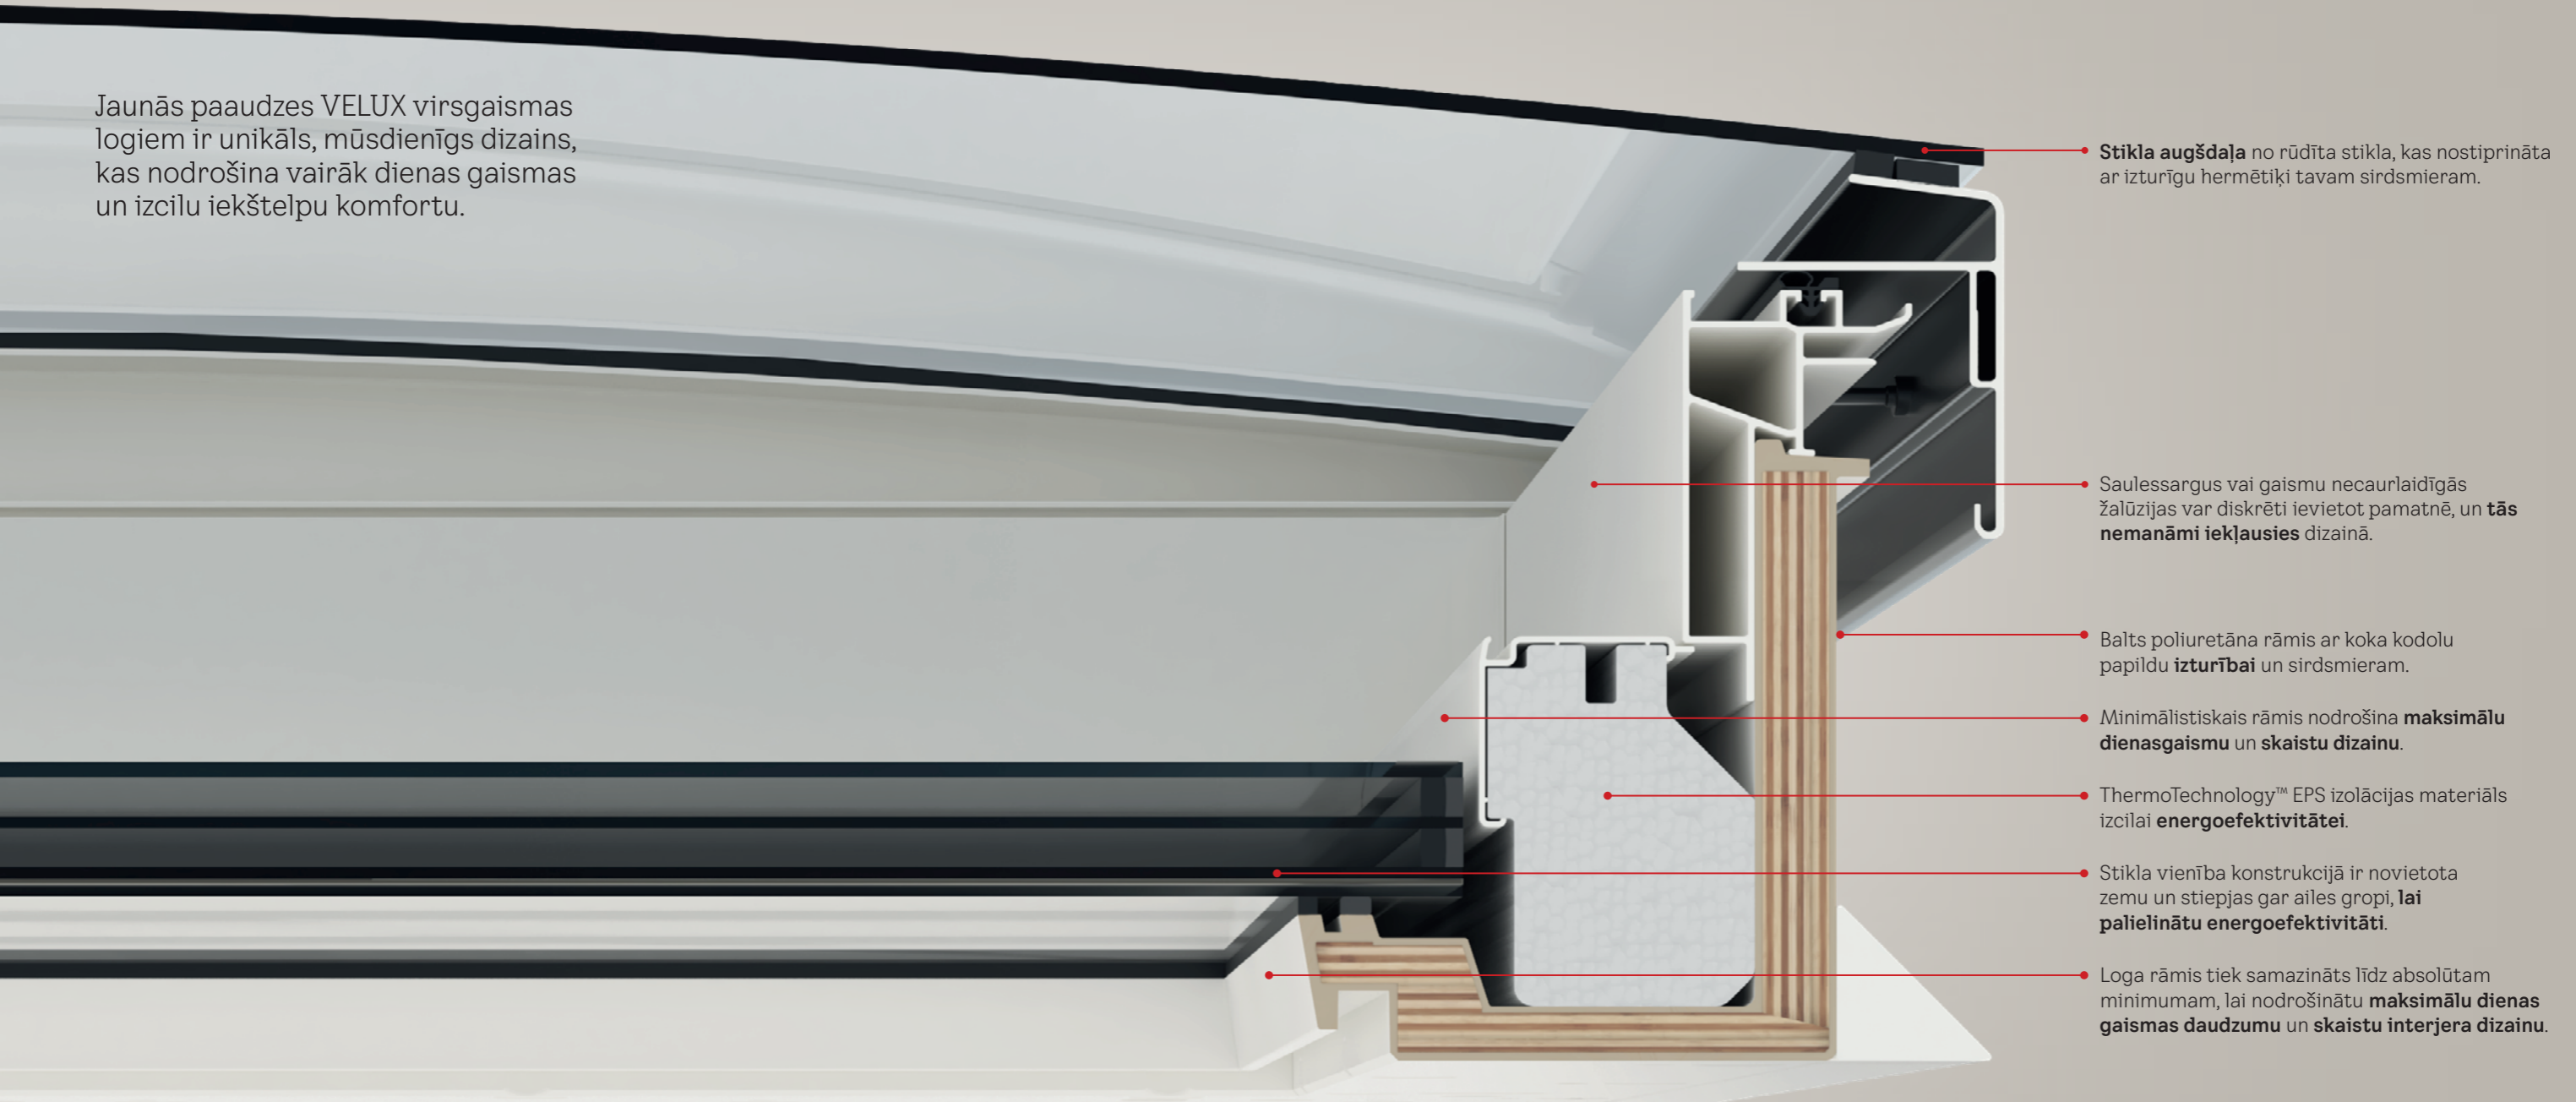

• **Stikla augšdaļa** no rūdīta stikla, kas nostiprināta ar izturīgu hermētiķi tavam sirdsmieram.

• Saulesargus vai gaismu necaurlaidīgās žalūzijas var diskrēti ievietot pamatnē, un **tās nemanāmi iekļausies** dizainā.

• Balts poliuretāna rāmis ar koka kodolu papildu **izturībai** un sirdsmieram.

• Minimālistiskais rāmis nodrošina **maksimālu dienasgaismu un skaistu dizainu**.

• ThermoTechnology™ EPS izolācijas materiāls izcilai **energoefektivitātei**.

• Stikla vienība konstrukcijā ir novietota zemu un stiepjas gar ailes gropi, lai **palielinātu energoefektivitāti**.

• Loga rāmis tiek samazināts līdz absolūtam minimumam, lai nodrošinātu **maksimālu dienas gaismas daudzumu un skaistu interjera dizainu**.

* Dienasgaismas laukums salīdzināts CFP un CVP logiem izmērā 60x60 cm.