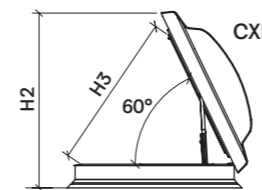

Izmērs cm	H2 mm	H3 mm
120x90	1359	1187
100x100	1177	987
120x120	1359	1187

	U W/(m²K)	g akrila/polikarb.	R_w (dB)	τ_v akrila/polikarb.	Gaisa caurlaidība	Reakcija uz uguni
CFP 0073QV + ISD 0000 (akrila) vai ISD 0010 (polikarbonāta)	0,80¹⁾	0,53/0,50	36(-1;-4)	0,72/0,70	A3	B-s1,d0
CFP 0073QV + ISD 0100 (akrila) vai ISD 0110 (polikarbonāta)	0,80¹⁾	0,20/0,23	36(-1;-4)	0,25/0,26	A3	B-s1,d0
CVP 0673QV + ISD 0000 (akrila) vai ISD 0010 (polikarbonāta)	0,80¹⁾	0,53/0,50	36(-1;-4)	0,72/0,70	4	B-s1,d0
CVP 0673QV + ISD 0100 (akrila) vai ISD 0110 (polikarbonāta)	0,80¹⁾	0,20/0,23	36(-1;-4)	0,25/0,26	4	B-s1,d0
CXP 0473QV + ISD 0000 (akrila) vai ISD 0010 (polikarbonāta)	0,86¹⁾	0,53/0,50	36(-1;-4)	0,72/0,70	4	B-s1,d0
CXP 0473QV + ISD 0100 (akrila) vai ISD 0110 (polikarbonāta)	0,86¹⁾	0,20/0,23	36(-1;-4)	0,25/0,26	4	B-s1,d0

¹⁾ Aprēķināts pēc metodes EN 1873:2014+A1:2016, ieskaitot paaugstinājumu, pamatojoties uz apstrādes laukumu A = 3,4 m². Aprēķināts atsauces izmēram 120x120 cm, 30 cm augstumā, 0° jumta slīpumā.