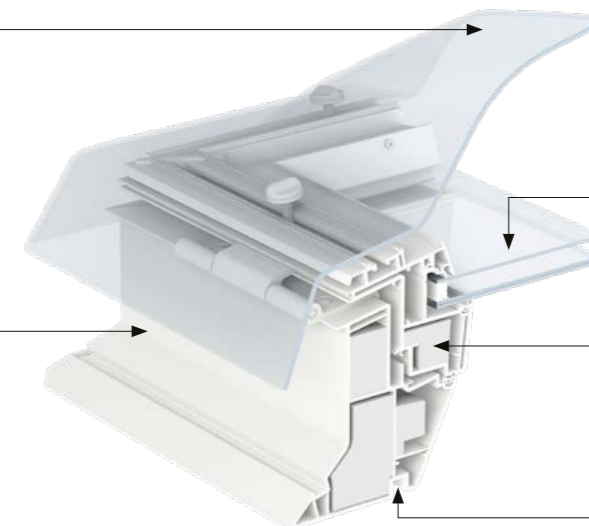

Rāmis

- PVC profili piedāvā elegantu, gludu virsmu
- Viegli veicama apkope
- Viegli tīrāms

Stikla pakete

- Vienkameras stikla pakete labākai energoefektivitātei
- U-vērtība: no 0,8 W/m²K
- Laukums = 3,4 m² **

Izolācija

- Īpaši izstrādāta ThermoTechnology

Ailes grope

- Unikāla ailes grope precīzai ailes montāžai

Papildu produkti komfortam

Plašāku informāciju par uzstādīšanas piederumiem un žalūzijām skatiet vietnē www.velux.lv

* Atbilst ES likumdošanas pretielaušanās prasībām, 2. klase. Pret ielaušanos droša konstrukcija ar laminētu iekšējo stiklu, kas atbilst P4A klases stiklojumam, kas testēts pret manuālu uzbrukumu.

** Aprēķināts logiem ar izmēru 120x120 cm ar 300 mm pacēlumu virs jumta plaknes un 0° jumta slīpumā.