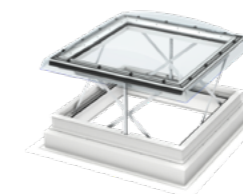

Izmēru tabula

Virsgaismas logs ar izliektu stiklu CFU/CVU

Virsgaismas logs ar plakānu stiklu CFU/CVU

Virsgaismas logs ar kupolu CFP/CVP

Dūmu lūka CSP

Jumta lūka CXP

Kupols CFJ/CVJ

mm	height						
	600	800	900	1000	1200	1500	2000
width	600	CFU CVU CFJ CVJ CFP CVP	CFU CVU CFJ CVJ				CFU CVU
	800	060060	090060			CFU CVU	200060
width	900	CFU CVU CFJ CVJ CFP CVP	CFU CVU CFJ CVJ		CFU CVU CFJ CVJ		
	1000	080080	090090	120090	150100	200100	
width	1200	CFP CVP	CXP		CFU CVU CFP CVP	CFJ CVJ CSP CXP	CFU CVU
	1500	090120	120120	150120	150150		CFJ CVJ