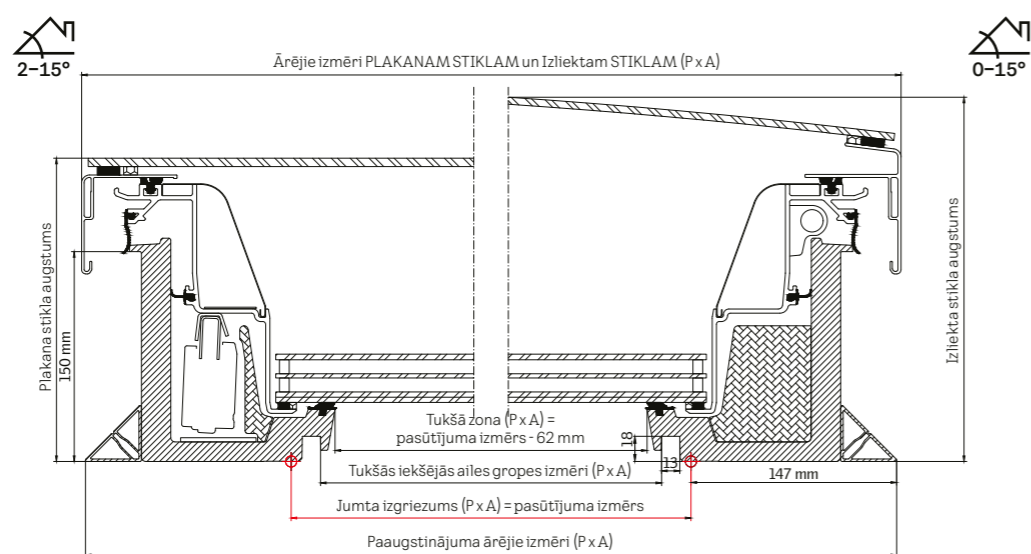

Plānošana līdz vissīkākajai detaļai

Svarīgākie plānošanas izmēri

Izmērs cm	Jumta izgriezums mm (P x A)	Paaugstinājuma ārējie izmēri mm (P x A)	Gaismas virsma mm (P x A)	Gaismas iekšējās ailes gropes izmērs mm (P x A)	Ārējā profila platums (plakanam un izliektam stiklam) mm (P x A)	Izliekta stikla augstums mm	Neto svars, kombinācijā CVU 0220Q / CVU 0225Q ar izliektu stiklu	Neto svars, kombinācijā CVU 0220Q / CVU 0225Q ar plakana stiklu	Efektīvās dienasgaismas laukums (m²)
60x60	600x600	893x893	538x538	559x559	901x901	253	55,3/58,4 kg	53,6/56,6 kg	0,29
80x80	800x800	1093x1093	738x738	759x759	1101x1101	262	74,8/80,0 kg	72,8/77,9 kg	0,54
90x60	900x600	1193x893	835x538	859x559	1201x901	268	68,7/73,1 kg	66,8/71,2 kg	0,45
90x90	900x900	1193x1193	835x835	859x859	1201x1201	268	85,7/92,2 kg	83,5/89,9 kg	0,70
100x100	1000x1000	1293x1293	938x938	959x959	1301x1301	273	97,5/105,3 kg	99,2/107,0 kg	0,88
120x90	1200x900	1493x1193	1138x835	1159x859	1501x1201	286	102,6/111,0 kg	104,6/113,1 kg	0,95
120x120	1200x1200	1493x1493	1138x1138	1159x1159	1501x1501	286	123,1/134,2 kg	125,8/137,0 kg	1,30
150x80	1500x800	1793x1093	1438x738	1459x759	1801x1101	310	130,1/142,6 kg	141,6/154,0 kg	1,06
150x100	1500x1000	1793x1293	1438x938	1459x959	1801x1301	310	127,3/138,9 kg	130,4/142,0 kg	1,35
150x120	1500x1200	1793x1493	1438x1138	1459x1159	1801x1501	310	180,0/198,4 kg	189,4/207,8 kg	1,64
150x150	1500x1500	1793x1793	1438x1438	1459x1459	1801x1801	310	212,2/235,2 kg	223,6/246,5 kg	2,07
200x60	2000x600	2293x893	1938x538	1959x559	2301x901	359	154,2/166,7 kg	150,8/163,4 kg	1,04
200x100	2000x1000	2293x1293	1938x938	1959x959	2301x1301	359	190,4/210,9 kg	208,6/229,1 kg	1,82

Izmērs cm	Jumta izgriezums mm (P x A)	Paaugstinājuma ārējie izmēri mm (P x A)	Paaugstinājuma iekšējie izmēri mm (P x A)	Gaismas virsma mm (P x A)	Gaismas iekšējās ailes gropes izmērs mm (P x A)	Paaugstinājuma ārējais izmērs mm (P x A)	Kupola augstums mm	Neto svars, kombinācija CVP ar kupolu	Efektīvās dienasgaismas laukums (m²)
60x60	600x600	780x780	463,4x463,4	435x435	559x559	791x791	307	32 kg	0,19
90x60	900x600	1080x780	763,4x463,4	735x435	859x559	1091x791	307	41 kg	0,40
80x80	800x800	980x980	663,4x663,4	635x635	759x759	991x991	307	46 kg	0,32
90x90	900x900	1080x1080	763,4x763,4	735x735	859x859	1091x1091	357	56 kg	0,54
120x90	1200x900	1380x1080	1063,4x763,4	1035x735	1159x859	1391x1091	357	69 kg	0,76
100x100	1000x1000	1180x1180	863,4x863,4	835x835	959x959	1191x1191	357	66 kg	0,70
150x100	1500x1000	1680x1180	1363,4x863,4	1335x835	1459x959	1691x1191	407	92 kg	1,12
120x120	1200x1200	1380x1380	1063,4x1063,4	1035x1035	1159x1159	1391x1391	407	87 kg	1,07
150x150	1500x1500	1680x1680	1363,4x1363,4	1335x1335	1459x1459	1691x1691	407	132 kg	1,78

Virsgaismas logs ar plakana stiklu ISU 2093	U_{re,ref300} W/(m²K)	g	R_w	τ_v	Gaisa caurlaidība	Reakcija uz uguni
CFU 0020 / CVU 0220 / CVU 0320, vienkameras stikla pakete	0,75¹⁾	0,52	39	0,68	4	D-s2, d2
CFU 0025 / CVU 0225 / CVU 0325, divkameru stikla pakete	0,60¹⁾	0,49	41	0,63	4	D-s2, d2