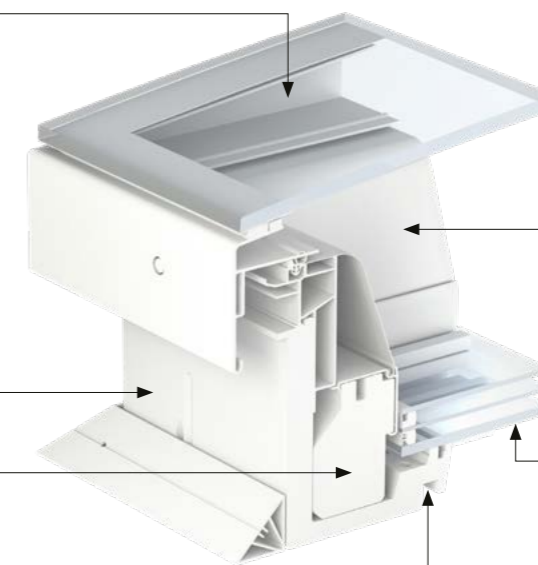

Izolācija

- Īpaši izstrādāta ThermoTechnology

Vērtne

- Neredzama, plāna stikla šķiedras vērtne
- Maksimāli daudz dienas gaismas, elegants dizains

Izolācijas stikls

- Pieejams ar vienkameras vai divkameru stikla paketi
- $U_{rc,ref300}$ 0,65/0,55 W/m²K,
- $A_{rc,ref300}$ 4,4 m²**
- Zems novietojums konstrukcijā, lai nodrošinātu maksimālu dienas gaismu un energoefektivitāti

Ailes grope

- Unikāla ailes grope precīzai ailes montāžai

Papildu produkti komfortam

Saulesargs (MSU)

Gaismu necaurīdīgās žalūzijas (DSU)

Insektu tīkls (ZIU)

Saderīgs ar viedajām mājas vadības ierīcēm – VELUX ACTIVE un APP Control

Plašāku informāciju par uzstādīšanas piederumiem un žalūzijām skatiet vietnē www.velux.lv

* Atbilst ES likumdošanas pretielaušanās prasībām, 2. klase. Pret ielaušanos droša konstrukcija ar laminētu iekšējo stiklu, kas atbilst P4A klases stiklojumam, kas testēts pret manuālu uzbrukumu.

** Aprēķināts logiem ar izmēru 120x120 cm ar 300 mm pacēlumu virs jumta plaknes un 0° jumta slīpumā.