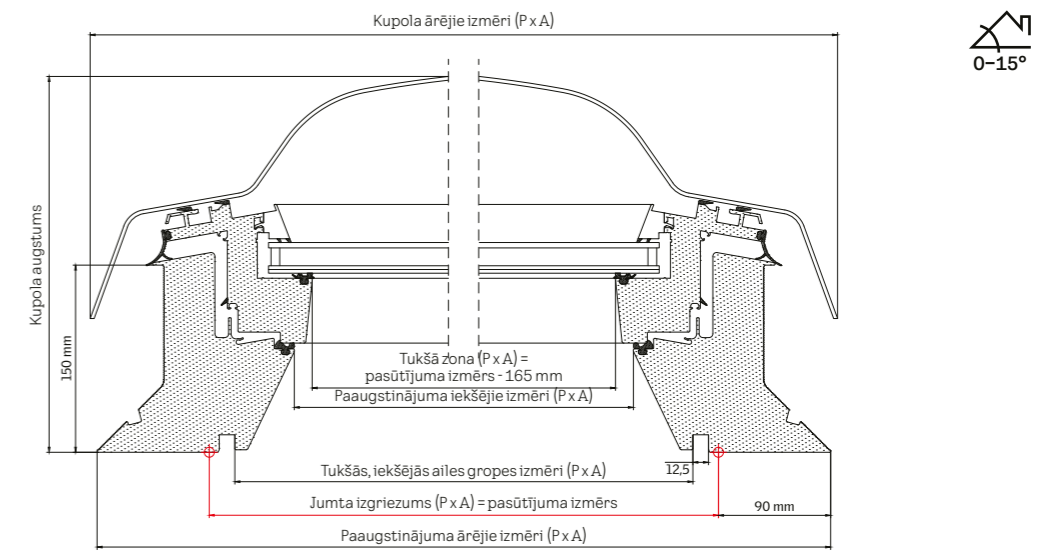

Plānošana līdz vissīkākajai detaļai

Svarīgākie plānošanas izmēri

Izmērs cm	Jumta izgriezums mm (P x A)	Paaugstinājuma ārējie izmēri mm (P x A)	Gaismas virsma mm (P x A)	Gaismas iekšējās ailes gropes izmērs mm (P x A)	Ārējā profila platums (plakanam un izliektam stiklam) mm (P x A)	Izliekta stikla augstums mm	Neto svars, kombinācijā CVU 0220Q / CVU 0225Q ar izliektu stiklu	Neto svars, kombinācijā CVU 0220Q / CVU 0225Q ar plakana stiklu	Efektīvās dienasgaismas laukums (m²)
60x60	600x600	893x893	538x538	559x559	901x901	253	55,3/58,4 kg	53,6/56,6 kg	0,29
80x80	800x800	1093x1093	738x738	759x759	1101x1101	262	74,8/80,0 kg	72,8/77,9 kg	0,54
90x60	900x600	1193x893	835x538	859x559	1201x901	268	68,7/73,1 kg	66,8/71,2 kg	0,45
90x90	900x900	1193x1193	835x835	859x859	1201x1201	268	85,7/92,2 kg	83,5/89,9 kg	0,70
100x100	1000x1000	1293x1293	938x938	959x959	1301x1301	273	97,5/105,3 kg	99,2/107,0 kg	0,88
120x90	1200x900	1493x1193	1138x835	1159x859	1501x1201	286	102,6/111,0 kg	104,6/113,1 kg	0,95
120x120	1200x1200	1493x1493	1138x1138	1159x1159	1501x1501	286	123,1/134,2 kg	125,8/137,0 kg	1,30
150x80	1500x800	1793x1093	1438x738	1459x759	1801x1101	310	130,1/142,6 kg	141,6/154,0 kg	1,06
150x100	1500x1000	1793x1293	1438x938	1459x959	1801x1301	310	127,3/138,9 kg	130,4/142,0 kg	1,35
150x120	1500x1200	1793x1493	1438x1138	1459x1159	1801x1501	310	180,0/198,4 kg	189,4/207,8 kg	1,64
150x150	1500x1500	1793x1793	1438x1438	1459x1459	1801x1801	310	212,2/235,2 kg	223,6/246,5 kg	2,07
200x60	2000x600	2293x893	1938x538	1959x559	2301x901	359	154,2/166,7 kg	150,8/163,4 kg	1,04
200x100	2000x1000	2293x1293	1938x938	1959x959	2301x1301	359	190,4/210,9 kg	208,6/229,1 kg	1,82

Izmērs cm	Jumta izgriezums mm (P x A)	Paaugstinājuma ārējie izmēri mm (P x A)	Paaugstinājuma iekšējie izmēri mm (P x A)	Gaismas virsma mm (P x A)	Gaismas iekšējās ailes gropes izmērs mm (P x A)	Paaugstinājuma ārējais izmērs mm (P x A)	Kupola augstums mm	Neto svars, kombinācija CVP ar kupolu	Efektīvās dienasgaismas laukums (m²)
60x60	600x600	780x780	463,4x463,4	435x435	559x559	791x791	307	32 kg	0,19
90x60	900x600	1080x780	763,4x463,4	735x435	859x559	1091x791	307	41 kg	0,40
80x80	800x800	980x980	663,4x663,4	635x635	759x759	991x991	307	46 kg	0,32
90x90	900x900	1080x1080	763,4x763,4	735x735	859x859	1091x1091	357	56 kg	0,54
120x90	1200x900	1380x1080	1063,4x763,4	1035x735	1159x859	1391x1091	357	69 kg	0,76
100x100	1000x1000	1180x1180	863,4x863,4	835x835	959x959	1191x1191	357	66 kg	0,70
150x100	1500x1000	1680x1180	1363,4x863,4	1335x835	1459x959	1691x1191	407	92 kg	1,12
120x120	1200x1200	1380x1380	1063,4x1063,4	1035x1035	1159x1159	1391x1391	407	87 kg	1,07
150x150	1500x1500	1680x1680	1363,4x1363,4	1335x1335	1459x1459	1691x1691	407	132 kg	1,78

Virsgaismas logs ar plakana stiklu ISU 2093	U_{re,ref300} W/(m²K)	g	R_w	τ_v	Gaisa caurlaidība	Reakcija uz uguni
CFU 0020 / CVU 0220 / CVU 0320, vienkameras stikla pakete	0,75¹⁾	0,52	39	0,68	4	D-s2, d2
CFU 0025 / CVU 0225 / CVU 0325, divkameru stikla pakete	0,60¹⁾	0,49	41	0,63	4	D-s2, d2