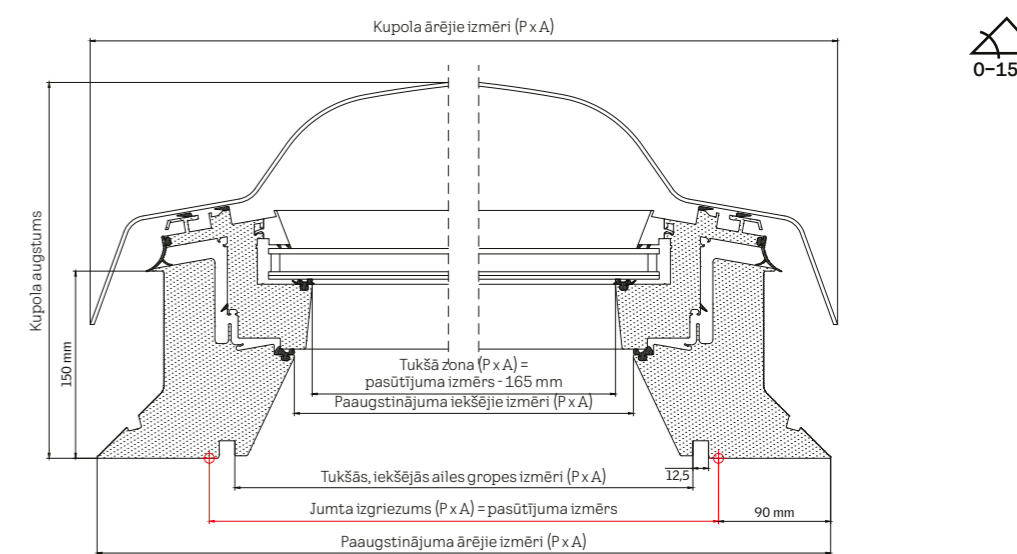

Plānošana līdz vissīkākajai detaļai

Svarīgākie plānošanas izmēri

Izmērs cm	Jumta izgriezums mm (P x A)	Paaugstinājuma ārējie izmēri mm (P x A)	Gaismas virsma mm (P x A)	Gaismas iekšējās ailes gropes izmērs mm (P x A)	Ārējā profila platums (plakanam un izliektam stiklam) mm (P x A)	Izliekta stikla augstums mm	Neto svars, kombinācijā CVU 0220Q / CVU 0225Q ar izliektu stiklu	Neto svars, kombinācijā CVU 0220Q / CVU 0225Q ar plakana stiklu	Efektīvās dienasgaismas laukums (m²)
60x60	600x600	893x893	538x538	559x559	901x901	253	55,3/58,4 kg	53,6/56,6 kg	0,29
80x80	800x800	1093x1093	738x738	759x759	1101x1101	262	74,8/80,0 kg	72,8/77,9 kg	0,54
90x60	900x600	1193x893	835x538	859x559	1201x901	268	68,7/73,1 kg	66,8/71,2 kg	0,45
90x90	900x900	1193x1193	835x835	859x859	1201x1201	268	85,7/92,2 kg	83,5/89,9 kg	0,70
100x100	1000x1000	1293x1293	938x938	959x959	1301x1301	273	97,5/105,3 kg	99,2/107,0 kg	0,88
120x90	1200x900	1493x1193	1138x835	1159x859	1501x1201	286	102,6/111,0 kg	104,6/113,1 kg	0,95
120x120	1200x1200	1493x1493	1138x1138	1159x1159	1501x1501	286	123,1/134,2 kg	125,8/137,0 kg	1,30
150x80	1500x800	1793x1093	1438x738	1459x759	1801x1101	310	130,1/142,6 kg	141,6/154,0 kg	1,06
150x100	1500x1000	1793x1293	1438x938	1459x959	1801x1301	310	127,3/138,9 kg	130,4/142,0 kg	1,35
150x120	1500x1200	1793x1493	1438x1138	1459x1159	1801x1501	310	180,0/198,4 kg	189,4/207,8 kg	1,64
150x150	1500x1500	1793x1793	1438x1438	1459x1459	1801x1801	310	212,2/235,2 kg	223,6/246,5 kg	2,07
200x60	2000x600	2293x893	1938x538	1959x559	2301x901	359	154,2/166,7 kg	150,8/163,4 kg	1,04
200x100	2000x1000	2293x1293	1938x938	1959x959	2301x1301	359	190,4/210,9 kg	208,6/229,1 kg	1,82

Izmērs cm	Jumta izgriezums mm (P x A)	Paaugstinājuma ārējie izmēri mm (P x A)	Paaugstinājuma iekšējie izmēri mm (P x A)	Gaismas virsma mm (P x A)	Gaismas iekšējās ailes gropes izmērs mm (P x A)	Paaugstinājuma ārējais izmērs mm (P x A)	Kupola augstums mm	Neto svars, kombinācija CVP ar kupolu	Efektīvās dienasgaismas laukums (m²)
60x60	600x600	780x780	463,4x463,4	435x435	559x559	791x791	307	32 kg	0,19
90x60	900x600	1080x780	763,4x463,4	735x435	859x559	1091x791	307	41 kg	0,40
80x80	800x800	980x980	663,4x663,4	635x635	759x759	991x991	307	46 kg	0,32
90x90	900x900	1080x1080	763,4x763,4	735x735	859x859	1091x1091	357	56 kg	0,54
120x90	1200x900	1380x1080	1063,4x763,4	1035x735	1159x859	1391x1091	357	69 kg	0,76
100x100	1000x1000	1180x1180	863,4x863,4	835x835	959x959	1191x1191	357	66 kg	0,70
150x100	1500x1000	1680x1180	1363,4x863,4	1335x835	1459x959	1691x1191	407	92 kg	1,12
120x120	1200x1200	1380x1380	1063,4x1063,4	1035x1035	1159x1159	1391x1391	407	87 kg	1,07
150x150	1500x1500	1680x1680	1363,4x1363,4	1335x1335	1459x1459	1691x1691	407	132 kg	1,78

Virsgaismas logs ar plakana stiklu ISU 2093	U_{re,ref300} W/(m²K)	g	R_w	τ_v	Gaisa caurlaidība	Reakcija uz uguni
CFU 0020 / CVU 0220 / CVU 0320, vienkameras stikla pakete	0,75¹⁾	0,52	39	0,68	4	D-s2, d2
CFU 0025 / CVU 0225 / CVU 0325, divkameru stikla pakete	0,60¹⁾	0,49	41	0,63	4	D-s2, d2