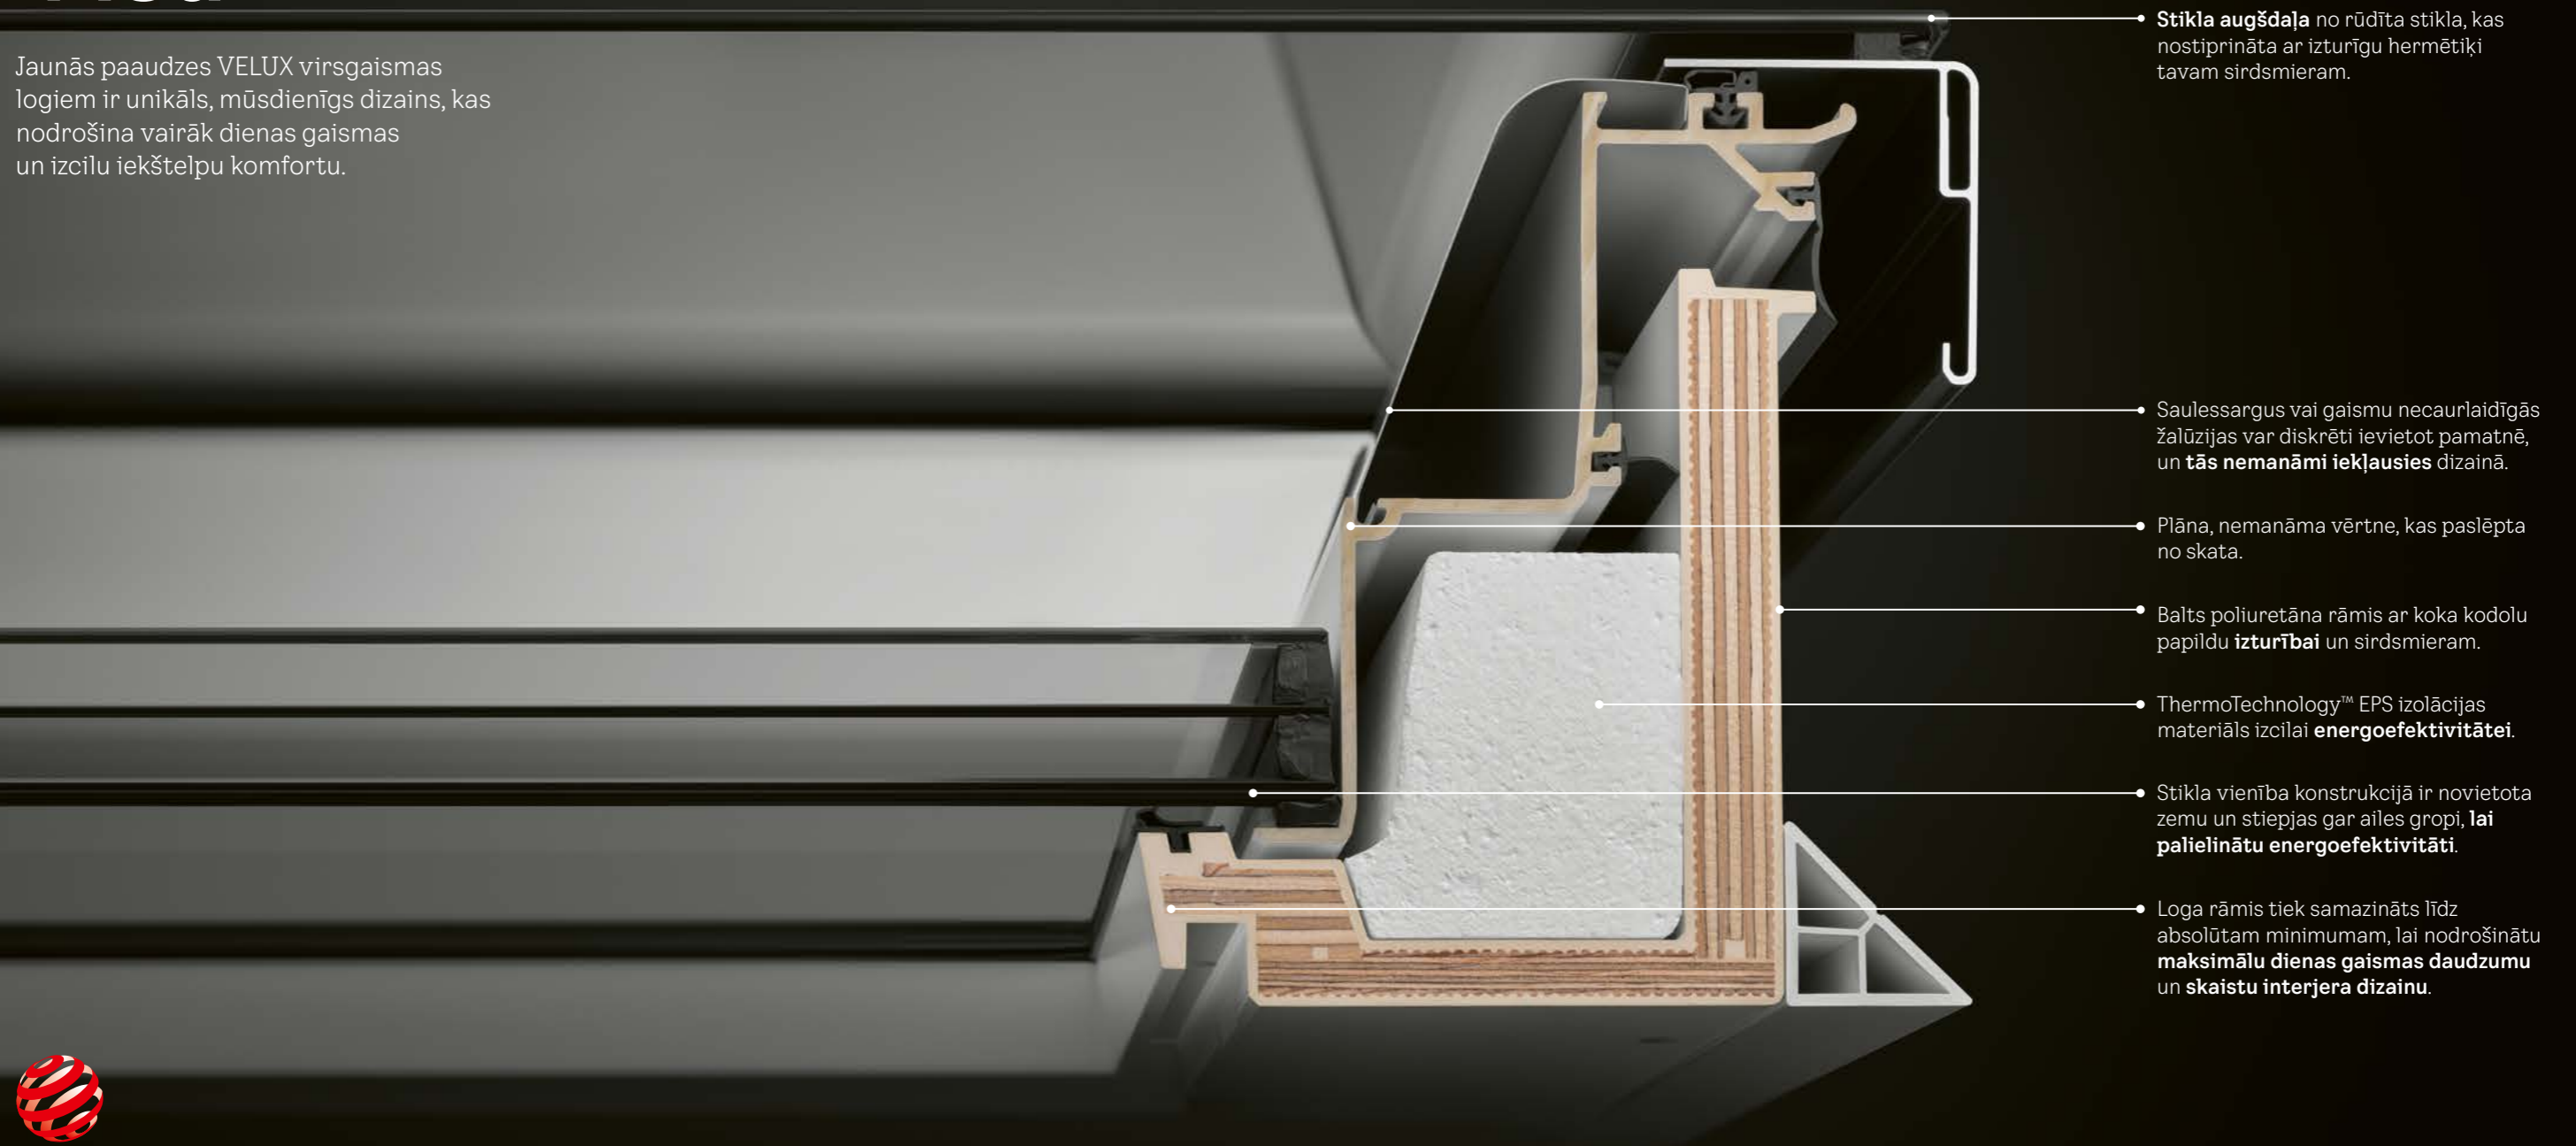

• **Stikla augšdaļa** no rūdīta stikla, kas nostiprināta ar izturīgu hermētīķi tavam sirdsmieram.

• Saulesargus vai gaismu necaurlaidīgās žalūzijas var diskrēti ievietot pamatnē, un **tās nemanāmi iekļausies** dizainā.

• Plāna, nemanāma vērtne, kas paslēpta no skata.

• Balts poliuretāna rāmis ar koka kodolu papildu **izturībai** un sirdsmieram.

• ThermoTechnology™ EPS izolācijas materiāls izcilai **energoefektivitātei**.

• Stikla vienība konstrukcijā ir novietota zemu un stiepjās gar ailes gropi, lai **palielinātu energoefektivitāti**.

• Loga rāmis tiek samazināts līdz absolūtam minimumam, lai nodrošinātu **maksimālu dienas gaismas daudzumu** un **skaistu interjera dizainu**.

reddot winner 2021

* Dienasgaismas laukums salīdzināts CFP un CVP logiem izmērā 60x60 cm.