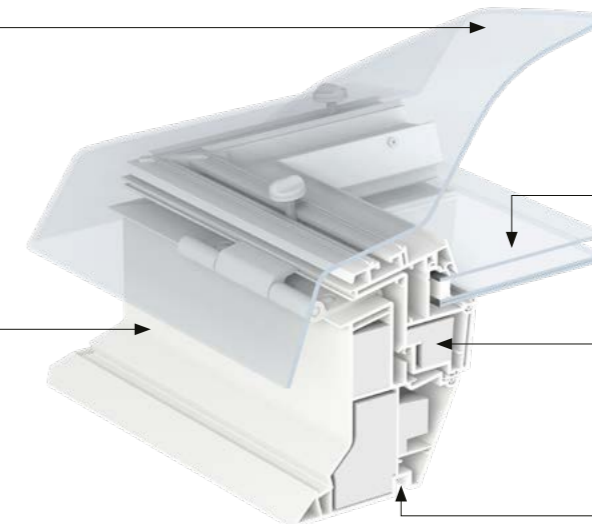

Rāmis

- PVC profili piedāvā elegantu, gludu virsmu
- Viegli veicama apkope
- Viegli tīrāms

Stikla pakete

- Vienkameras stikla pakete labākai energoefektivitātei
- U-vērtība: no 0,8 W/m²K
- Laukums = 3,4 m² **

Izolācija

- Īpaši izstrādāta ThermoTechnology

Ailes grope

- Unikāla ailes grope precīzai ailes montāžai

Papildu produkti komfortam

Plašāku informāciju par uzstādīšanas piederumiem un žalūzijām skatiet vietnē www.velux.lv

* Atbilst ES likumdošanas pretielaušanās prasībām, 2. klase. Pret ielaušanos droša konstrukcija ar laminētu iekšējo stiklu, kas atbilst P4A klases stiklojumam, kas testēts pret manuālu uzbrukumu.

** Aprēķināts logiem ar izmēru 120x120 cm ar 300 mm pacēlumu virs jumta plaknes un 0° jumta slīpumā.