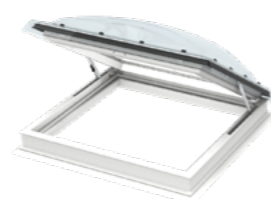

Jumta lūka

- Virsgaismas logs, kas nodrošina izklūšanu uz jumta
- Vienkammeras stikla pakete
- Laminēts iekšējais stikls, novērš saplīsuša stikla iekrišanu telpā
- Pieejams ar akrila (caurspīdīgu) vai polikarbonāta (pienbalta) virsmu
- 60 grādu plašs atvēršanās leņķis, lai varētu ērti izklūt uz jumta
- Izcila skaņas izolācija
- U vērtība (W/m²K) = 0.86*