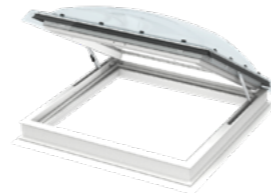

Jumta lūka

- Virsgaismas logs, kas nodrošina izkļūšanu uz jumta
- Vienkammeras stikla pakete
- Laminēts iekšējais stikls, novērš saplīsuša stikla iekrišanu telpā
- Pieejams ar akrila (caurspīdīgu) vai polikarbonāta (pienaltu) virsmu
- 60 grādu plašs atvēršanās leņķis, lai varētu ērti izkļūt uz jumta
- Izcila skaņas izolācija
- U vērtība (W/m²K) = 0.86*