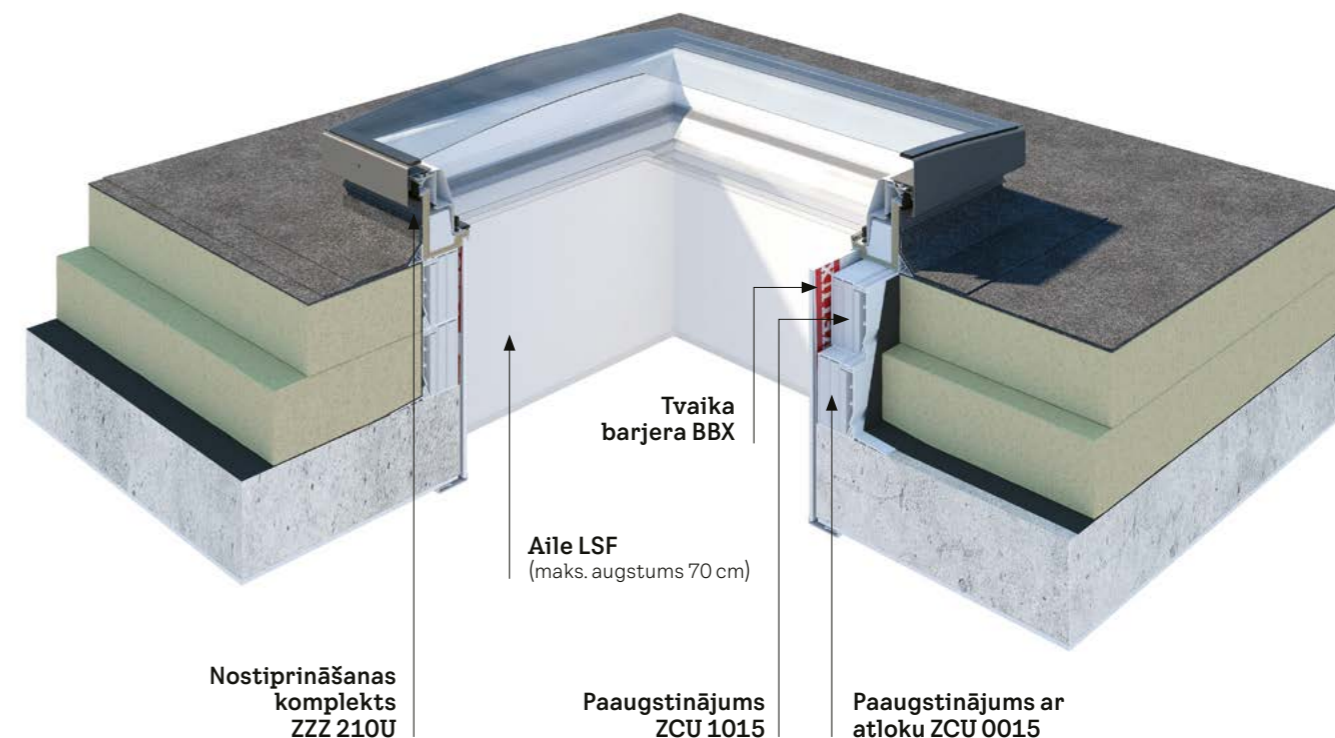

Nostiprināšanas komplekts (ZZZ 210U)

Komplekts jumta materiāla nostiprināšanai, melnā krāsā. Derīgs CFU/CVU

Tvaika barjera (BBX)

Nodrošina kvalitatīvu loga ailes tvaika izolāciju (jumta biežumam līdz 530 mm)

Virsgaismas logs ar kupolu

Paaugstinājums ar atloku
(ZCE 0015)

Paaugstinājums ar atloku visapkārt, 16 cm augstums

Paaugstinājums (ZCE 1015)

Paaugstinājums bez atloka, augstums 16 cm, maks. 3 gab. (Tikai kombinācijā ar ZCE 0015)

Nostiprināšanas komplekts (ZZZ 210)

Komplekts jumta materiāla nostiprināšanai. Derīgs CFP/CVP/CXP/CSP

Tvaika barjera (BBX)

Nodrošina kvalitatīvu loga ailes tvaika izolāciju (jumta biežumam līdz 530 mm)

Kupols

Aizsardzības režģis
(ZZZ 257)

Nostiprināšanas komplekts
(ZZZ 210J)

Nomaiņas rāmis
(ZCJ 0000)

Aizvieto savu esošo trešās puses kupola risinājumu par jaunā nomaiņas rāmi. Der visām mūsu pamata kupola virsmām.

Nomaiņas komplekts elektriskai vēršanai
(ZCJ 1210)

Pārveido savu neveramo kupola risinājumu par veramu, izmantojot šo nomaiņas komplektu. Apvieno ar nomaiņas rāmi, lai pārveidotu trešās puses kupolus uz elektriski veramiem.

Nomaiņas komplekts manuālai vēršanai
(ZCJ 1112)

Pārveido savu neveramo kupola risinājumu par veramu, izmantojot šo nomaiņas komplektu. Apvieno ar nomaiņas rāmi, lai pārveidotu trešās puses kupolus uz manuāli veramiem.

Virsgaismas loga (CFU/CVU + ISU) šķērsgriezums