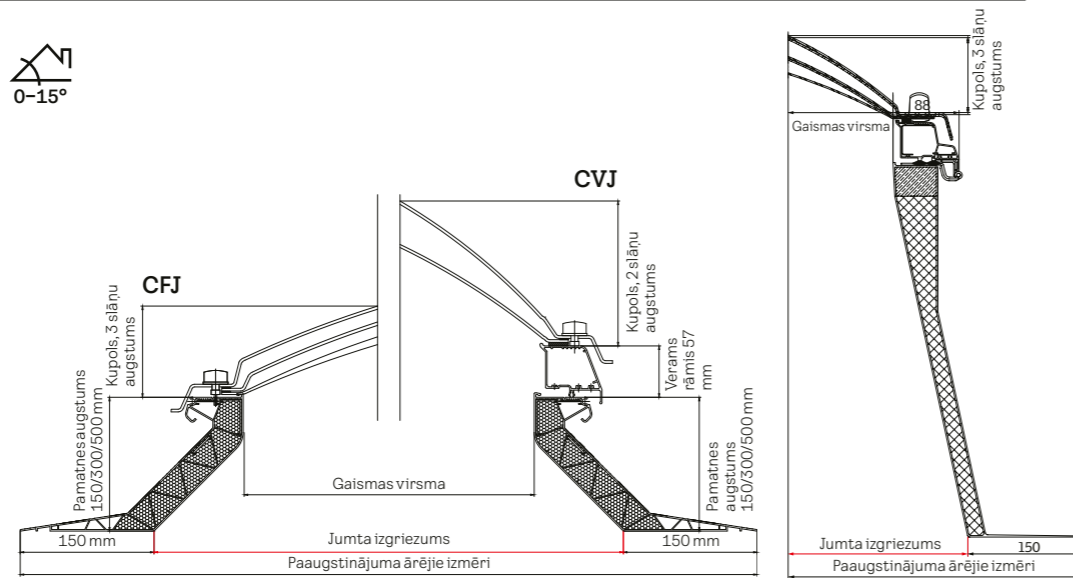

Kupols

Izmērs cm	Jumta izgriezums mm (P x A)	Paaugstinājuma ārējie izmēri mm (P x A)	Gaismas virsma mm (P x A)	Kupols, 2/3 slāņu augstums mm	Paaugstinājuma neto svars 15/30/50 cm	Efektīvās dienasgaismas laukums (m²)
60x60	600x600	900x900	400x400	137	7/11/15 kg	0,16
80x80	800x800	1100x1100	600x600	177	10/14/20 kg	0,36
90x60	900x600	1200x900	700x400	177	9/31/19 kg	0,28
90x90	900x900	1200x1200	700x700	197	11/16/23 kg	0,49
100x100	1000x1000	1300x1300	800x800	217	12/18/25 kg	0,64
120x90	1200x900	1500x1200	1000x700	197	13/18/26 kg	0,70
120x120	1200x1200	1500x1500	1000x1000	268	14/21/30 kg	1,00
150x100	1500x1000	1800x1300	1300x800	217	15/22/31 kg	1,04
150x150	1500x1500	1800x1800	1300x1300	328	18/26/38 kg	1,69

Pieejams arī 200x100 izmērā ar tikai 15 cm paaugstinājumu.

	U W/(m²K)	g akrila/polikarb.	R_w	τ_v akrila/polikarb.	Gaisa caurlaidība	Reakcija uz uguni
CFJ 0010 or CFJ 1010 +ISJ 0102 (akrila) vai ISJ 0112 (polikarbonāta)	2.2¹⁾	0.75/0.52	20	0.80/0.52	-	klase E / B-s2, d0
CFJ 0010 or CFJ 1010 +ISJ 0103 (akrila) vai ISJ 0113 (polikarbonāta)	1.7¹⁾	0.69/0.47	22	0.75/0.46	-	klase E / B-s2, d0
CVJ 0210 or CVJ 1210 + ISJ 0102 (akrila) vai ISJ 0112 (polikarbonāta)	2.0²⁾	0.75/0.52	20	0.80/0.52	-	klase E / B-s2, d0
CVJ 0210 or CVJ 1210 + ISJ 0103 (akrila) vai ISJ 0113 (polikarbonāta)	1.6²⁾	0.69/0.47	22	0.75/0.46	-	klase E / B-s2, d0

Norādītās vērtības attiecas uz paaugstinājumu no PVC un augstumu 15 un 30 cm.
¹⁾ Saskaņā ar DIN EN 1873, ieskaitot paaugstinājumu, pamatojoties uz apstrādes laukumu A = 2,6 m².
²⁾ Saskaņā ar DIN EN 1873, ieskaitot paaugstinājumu, pamatojoties uz apstrādes laukumu A = 3,1 m².

Izmēru tabula

Virsgaismas logs ar izliektu stiklu CFU/CVU

Virsgaismas logs ar plakānu stiklu CFU/CVU

Virsgaismas logs ar kupolu CFP/CVP

Dūmu lūka CSP

Jumta lūka CXP

Kupols CFJ/CVJ

mm	height						
	600	800	900	1000	1200	1500	2000
width	600	CFU CVU CFJ CVJ CFP CVP	CFU CVU CFJ CVJ				CFU CVU
	800	060060	090060			CFU CVU	200060
width	900	CFU CVU CFJ CVJ CFP CVP	CFU CVU CFJ CVJ		CFU CVU CFJ CVJ		
	1000	080080	090090	100100	120090	150100	200100
width	1200	CFP CVP	CXP		CFU CVU CFP CVP	CFJ CVJ CSP CXP	CFU CVU
	1500	090120	120120	150120	150150	150150	CFJ CVJ

CVU, CVJ – taisnstūrveida izmēriem garākā mala jāiebūvē kā platums. Visas veramās taisnstūrveida pamatnes atveras garākajā malā.

CVP, CXP – taisnstūrveida izmēriem īsākā mala jāiebūvē kā platums. Visas veramās taisnstūrveida pamatnes atveras īsākajā malā.

Izmēri cm	60x60	80x80	90x60	90x90	100x100	120x90	120x120	150x80	150x100	150x120	150x150	200x60	200x100
Motoru skaits solāri/elektriski vadāmā CVU	1	1	1	1	1	1	1	1	1	2	2	2	2
Saules paneļu skaits solāri vadāmā CVU	1	1	1	1	1	1	2	2	2	2	2	2	2