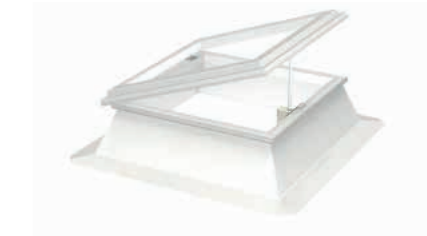

Elektriski verama pamatne nodrošina svaigu gaisu, nospiežot pogu. Jāpievieno elektrotīklam.
PVC pamatne nodrošina pamata siltumizolāciju.
Izvēlies 15, 30 un 50 cm paaugstinājumu.
⚡ Nepieciešams pieslēgums 230 V spriegumam.

Nomainas rāmis
(ZCJ 0000)