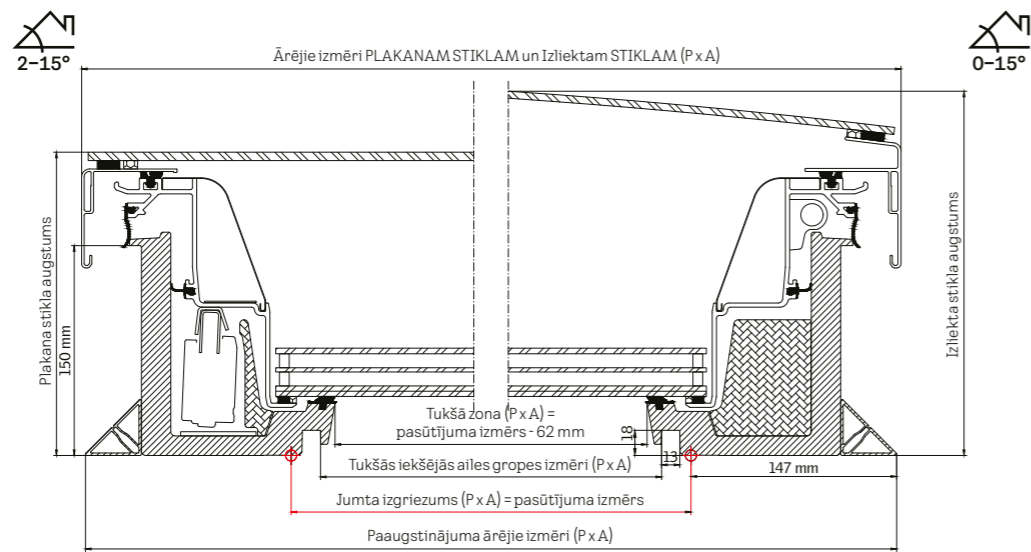

Plānošana līdz vissīkākajai detaļai

Svarīgākie plānošanas izmēri

Izmērs cm	Jumta izgriezums mm (P x A)	Paaugstinājuma ārējie izmēri mm (P x A)	Gaismas virsma mm (P x A)	Gaismas iekšējās ailes gropes izmērs mm (P x A)	Ārējā profila platums (plakanam un izliektam stiklam) mm (P x A)	Izliekta stikla augstums mm	Neto svars, kombinācijā CVU 0220Q / CVU 0225Q ar izliektu stiklu	Neto svars, kombinācijā CVU 0220Q / CVU 0225Q ar plakana stiklu	Efektīvās dienasgaismas laukums (m²)
60x60	600x600	893x893	538x538	559x559	901x901	253	55,3/58,4 kg	53,6/56,6 kg	0,29
80x80	800x800	1093x1093	738x738	759x759	1101x1101	262	74,8/80,0 kg	72,8/77,9 kg	0,54
90x60	900x600	1193x893	835x538	859x559	1201x901	268	68,7/73,1 kg	66,8/71,2 kg	0,45
90x90	900x900	1193x1193	835x835	859x859	1201x1201	268	85,7/92,2 kg	83,5/89,9 kg	0,70
100x100	1000x1000	1293x1293	938x938	959x959	1301x1301	273	97,5/105,3 kg	99,2/107,0 kg	0,88
120x90	1200x900	1493x1193	1138x835	1159x859	1501x1201	286	102,6/111,0 kg	104,6/113,1 kg	0,95
120x120	1200x1200	1493x1493	1138x1138	1159x1159	1501x1501	286	123,1/134,2 kg	125,8/137,0 kg	1,30
150x80	1500x800	1793x1093	1438x738	1459x759	1801x1101	310	130,1/142,6 kg	141,6/154,0 kg	1,06
150x100	1500x1000	1793x1293	1438x938	1459x959	1801x1301	310	127,3/138,9 kg	130,4/142,0 kg	1,35
150x120	1500x1200	1793x1493	1438x1138	1459x1159	1801x1501	310	180,0/198,4 kg	189,4/207,8 kg	1,64
150x150	1500x1500	1793x1793	1438x1438	1459x1459	1801x1801	310	212,2/235,2 kg	223,6/246,5 kg	2,07
200x60	2000x600	2293x893	1938x538	1959x559	2301x901	359	154,2/166,7 kg	150,8/163,4 kg	1,04
200x100	2000x1000	2293x1293	1938x938	1959x959	2301x1301	359	190,4/210,9 kg	208,6/229,1 kg	1,82

Izmērs cm	Jumta izgriezums mm (P x A)	Paaugstinājuma ārējie izmēri mm (P x A)	Paaugstinājuma iekšējie izmēri mm (P x A)	Gaismas virsma mm (P x A)	Gaismas iekšējās ailes gropes izmērs mm (P x A)	Paaugstinājuma ārējais izmērs mm (P x A)	Kupola augstums mm	Neto svars, kombinācija CVP ar kupolu	Efektīvās dienasgaismas laukums (m²)
60x60	600x600	780x780	463,4x463,4	435x435	559x559	791x791	307	32 kg	0,19
90x60	900x600	1080x780	763,4x463,4	735x435	859x559	1091x791	307	41 kg	0,40
80x80	800x800	980x980	663,4x663,4	635x635	759x759	991x991	307	46 kg	0,32
90x90	900x900	1080x1080	763,4x763,4	735x735	859x859	1091x1091	357	56 kg	0,54
120x90	1200x900	1380x1080	1063,4x763,4	1035x735	1159x859	1391x1091	357	69 kg	0,76
100x100	1000x1000	1180x1180	863,4x863,4	835x835	959x959	1191x1191	357	66 kg	0,70
150x100	1500x1000	1680x1180	1363,4x863,4	1335x835	1459x959	1691x1191	407	92 kg	1,12
120x120	1200x1200	1380x1380	1063,4x1063,4	1035x1035	1159x1159	1391x1391	407	87 kg	1,07
150x150	1500x1500	1680x1680	1363,4x1363,4	1335x1335	1459x1459	1691x1691	407	132 kg	1,78

Virsgaismas logs ar plakana stiklu ISU 2093	U_{re,ref300} W/(m²K)	g	R_w	τ_v	Gaisa caurlaidība	Reakcija uz uguni
CFU 0020 / CVU 0220 / CVU 0320, vienkameras stikla pakete	0,75¹⁾	0,52	39	0,68	4	D-s2, d2
CFU 0025 / CVU 0225 / CVU 0325, divkameru stikla pakete	0,60¹⁾	0,49	41	0,63	4	D-s2, d2