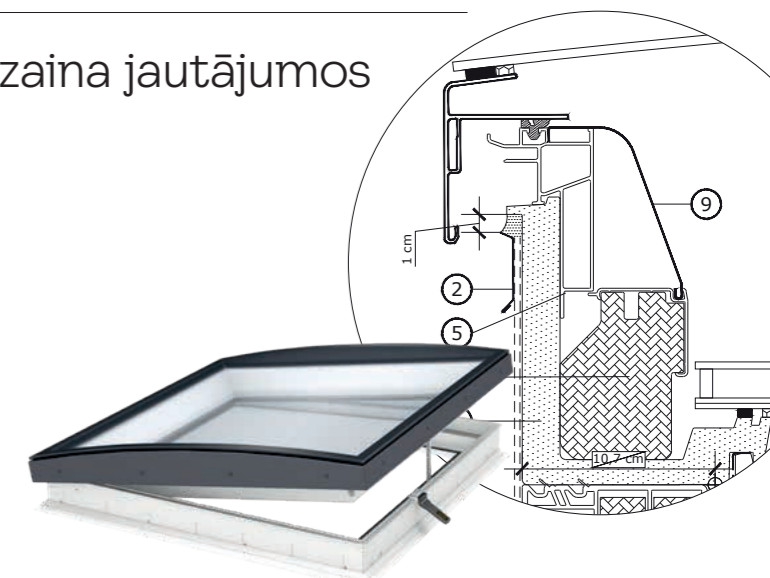

OK14 35ø 60x60
Nominālais diametrs (mm) Izmērs (cm)		
Gaismas tuneļi ar fiskētu cauruli		
TCR 0010	Gaismas tunelis TCR plakanam jumtam, fiksēta caurule, 35 cm	676
Gaismas tuneļi ar gofrētu cauruli		
TCF 0010	Gaismas tunelis TCF plakanam jumtam, gofrēta caurule, 35 cm	456

Visas cenas norādītas €, iekļaujot 21% PVN

Pagarinājuma elementi fiksētām caurulēm			OK14
ZTR 0062	Fiksēts caurules pagarinājums gaismas tuneļiem, 62 cm	83	
ZTR 0124	Fiksēts caurules pagarinājums gaismas tuneļiem, 124 cm	136	
Uzlabotas energoefektivitātes kompleksi			
ZTB 2002	Energoefektivitātes komplekts gaismas tuneļiem	55	
ZZZ 210 014	Jumta materiāla nostiprināšanas komplekts	66	
Pagarinājuma rāmis plakanā jumta gaismas tunelim			
ZCE 0015	Paaugstinājuma rāmis gaismas tuneļiem TCF/TCR plakanam jumtiem	198	
Apgaismojuma komplekts			
ZTL	Apgaismojuma komplekts ZTL gaismas tuneļiem	98	

Atbalsts

Mēs piedāvājam savu atbalstu un palīdzību katrā darba posmā ar mūsu produktiem

Atbalsts arhitektūras un dizaina jautājumos

Konsultācijas

Mēs piedāvājam produktu risinājumu precizēšanu konkrētam projektam un dienas gaismas risinājumu konsultācijas.

@ Sazinies ar mums:
velux.latvia@velux.com

Lejupielādē 2D detaļas vietnē:
installationdetail.velux.com

BIM Objekti

Dizaineriem, kuri izmanto ArchiCAD, AutoCAD, Revit un 3dsMax, piedāvājam vairākas gatavas objektu bibliotēkas.

Lejupielādē:
<https://www.velux.lv/profesionaliem/riki/arhitektiem/3d-objekti>

Vairāk iedvesmojies
<https://www.velux.lv/iedvesmai/iedvesmas-stasti>

Daudzfunkcionāla halle Klausā, Austrijā
Arhitekts: Dietrich | Untertifaller Architekten
Fotogrāfs: Patricia Weisskirchner