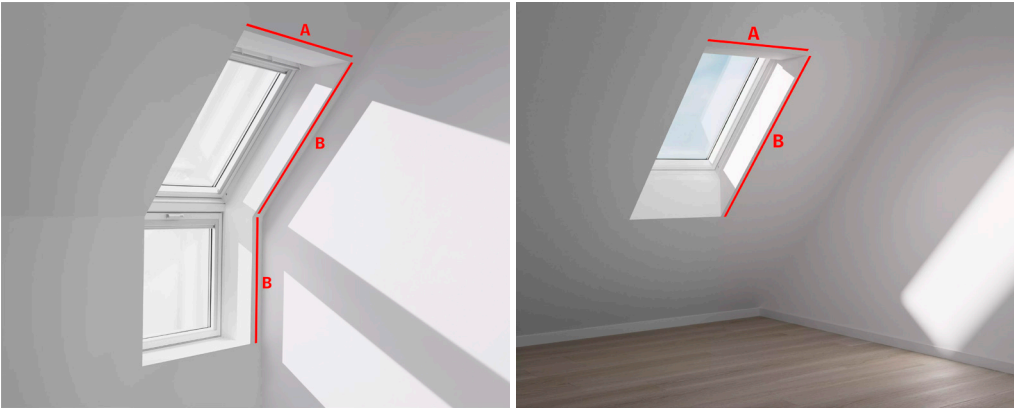

VELUX sineklik ZIL

VELUX®

Manzaranız bozulmadan temiz havanın tadını çıkarın. VELUX sineklik, pencerelerinizin önüne geçmeden evinizi böceklerden korur. Montajı ve kullanımı kolaydır. Beyaz renkli modern bir tasarıma sahip olan sineklik, VELUX çatı pencereleriyle mükemmel bir uyum yakalar ve tüm iç mekan perdeleri veya dıştan ısı koruma ürünleri ile bir arada kullanılabilir.

- Sineklik, evinizi havalandırırken aynı zamanda istenmeyen ziyaretçilerden uzak tutar.
- Dayanıklı ve şeffaf kumaşla görüşünüz engellenmeden kafanız rahat eder.
- Sineklik tek kişi tarafından kolayca monte edilebilir.
- Vida görüntüsüyle bozulmayan şık ve çağdaş tasarımın keyfini çıkarın.
- Standard 100 by OEKO-TEX® sertifikası, ürünün zararlı madde içermediğini garanti eder.
- Manuel olarak kullanılan sineklikler, erişilebilir pencereler için mükemmel bir seçimdir. Sinekliği açık veya kapalı konumda yavaşça yerleştirin.

Renkler ve desenler

VELUX sineklikler, dayanıklı ve şeffaf file şeklinde bir malzemeden üretilmiştir, görüntüyü kesmezler.

0000

Çalıştırma rehberliği

Sineklik, bir açma-kapama barı sayesinde, manuel olarak kaydırılarak açılıp kapanabilir.

Uygulama kılavuzu

ÖNEMLİ: Sineklik boyutu kodları, pencere boyutu kodundan farklı olabilir. Bu nedenle, boyut kodunu ararken lütfen iç duvar genişliğini (A) ve yüksekliğini (B) ölçün. İki yüksekliğiniz (B) veya 2400 mm'nin üzerinde yüksekliğiniz varsa iki sineklik ve bir bağlantı seti ZOZ 157 SWL gereklidir.