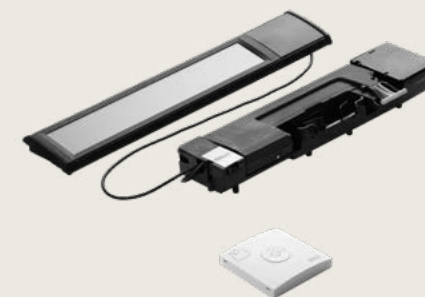

KSX
silnik solarny

Solarna markiza zaciemniająca SSS

- Doskonała ochrona przed nagrzewaniem
- Skuteczne zaciemnienie
- Dodatkowa izolacja zimą
- Mocna i trwała tkanina poliestrowa
- Łatwy montaż
- 5 lat gwarancji