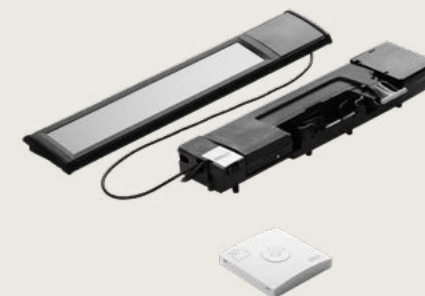

SSS
solarna markiza zaciemniająca

KSX
silnik solarny