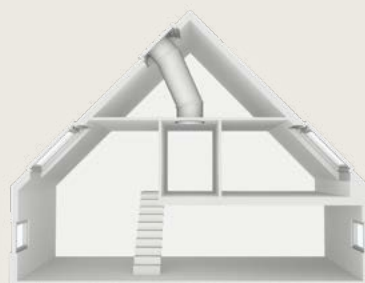

Paroizolacja VELUX BBX

Chroni przed przenikaniem wody kondensacyjnej do jego konstrukcji. Zapobiega przedostawaniu się ciepłego, wilgotnego powietrza z domu do konstrukcji dachu.

Dostępne z:

EDW
Do profilowanych materiałów dachowych o wysokości 1,5-12 cm

Dopływ światła przez świetliki tunelowe VELUX

- ☀️ Słoneczne lato
- ☁️ Pochmurne lato
- ☁️ Pochmurna zima

Sztywny świetlik do dachów skośnych

Elastyczny świetlik do dachów skośnych

Sztywny lub elastyczny świetlik do dachów płaskich