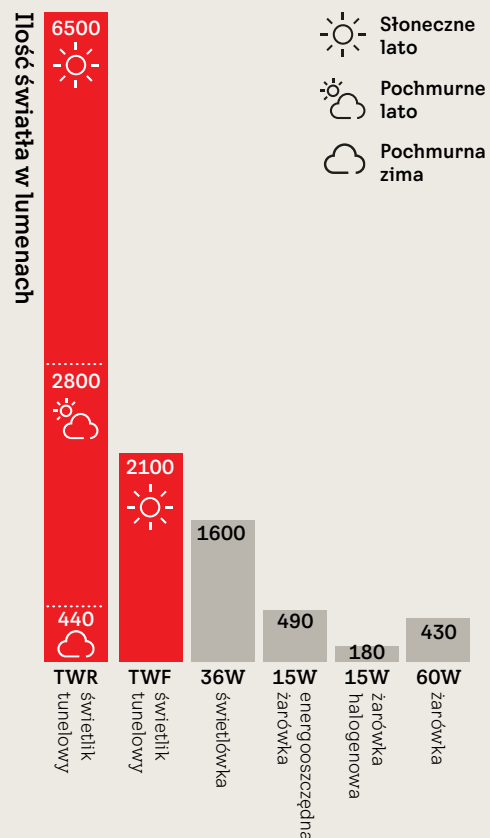

Świetliki tunelowe z oświetleniem LED

Dobierz świetlik tunelowy do swoich potrzeb i uzupełnij go o zastaw oświetlenia LED, by stworzyć kompletne rozwiązanie na dzień i noc.

Dopływ światła przez świetliki tunelowe VELUX

- ☀️ Słoneczne lato
- ☁️ Pochmurne lato
- ☁️ Pochmurna zima