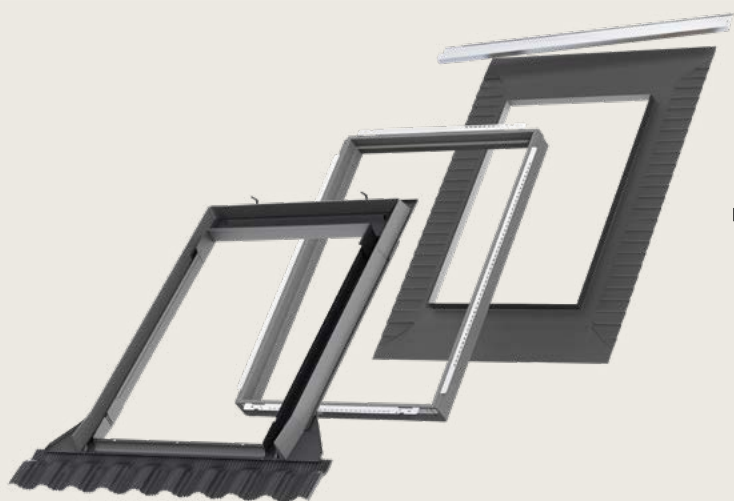

Kołnierze uszczelniające z termoizolacją i paroizolacją

Połącz oba:

Ochrona zewnętrzna

... i ochrona wewnętrzna

Kołnierz do ciepłego montażu

Kołnierz uszczelniający do ciepłego montażu z zestawem BDX i izolacją przeciwwilgociową BFX. Ogranicza straty ciepła i mostki termiczne. Zestaw BDX to rama izolacyjna z elastyczną pianką pomiędzy konstrukcją dachu a ościeżnicą, zapewniająca perfekcyjną izolację.

Paroizolacja VELUX BBX

Chroni przed przenikaniem wody kondensacyjnej do jego konstrukcji. Zapobiega przedostawaniu się ciepłego, wilgotnego powietrza z domu do konstrukcji dachu.

Dostępne z:

EDW
Do profilowanych materiałów dachowych o wysokości 1,5-12 cm

EDS
Do pokryć dachowych z gontów bitumicznych i papy do grubości 1,6 cm.

EDT
Do płaskich pokryć dachowych o grubości 1,5-4 cm.

EDQ
Do dachów z pokryciem na rąbek stojący.

EDJ
Do obniżonego montażu w płaskich lub profilowanych pokryciach dachowych o wysokości do 9 cm.