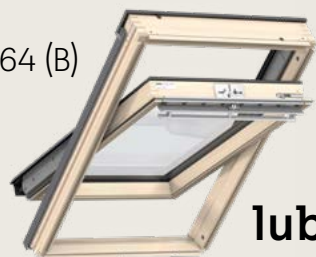

Wybierz okno dachowe...

2× GLL
1061/1064 (B)

lub

2× GLU
0061/0064 (B)

... dodaj kołnierz

EKW

EKS

EKT