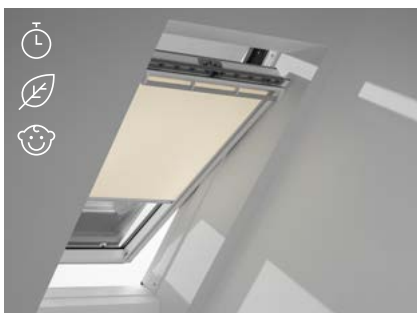

Roleta dekoracyjna RFL

- Rozprasza wpadające światło
- Zapewnia prywatność
- Idealna w salonie i domowym biurze
- Dostępna w standardowych kolorach