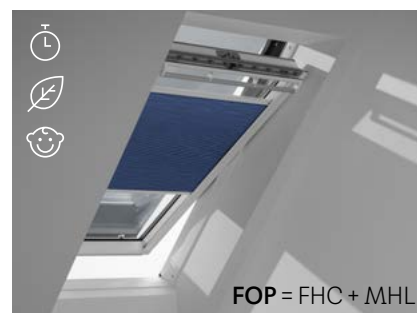

Termo plise senčilo FHC

- Odlični učinek zatemnitve
- Dvojno plisirano blago izboljša izolacijo
- Prilagodljiva zasnova omogoča zaustavitev senčila kjer koli na strešnem oknu
- Na voljo v standardnih barvah