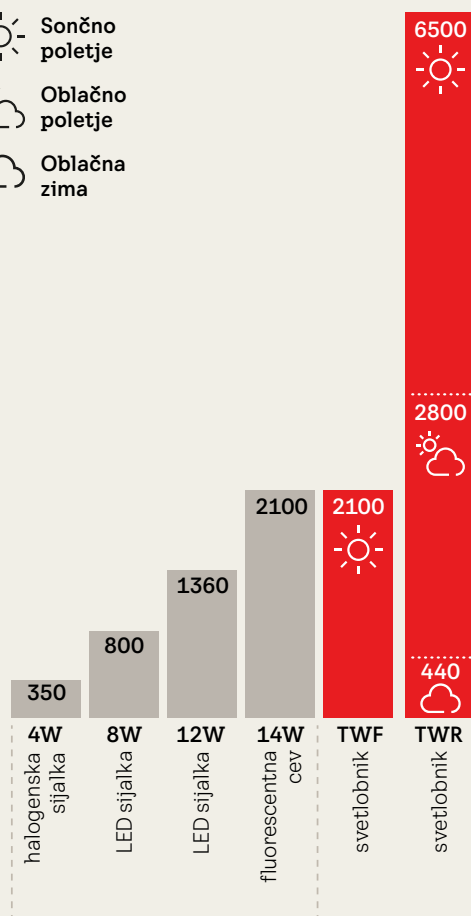

Svetlobniki z LED svetilom

Celovita rešitev osvetlitve vašega doma podnevi in ponoči

Prehod svetlobe skozi svetlobnik VELUX

- Sončno poletje
- Oblačno poletje
- Oblačna zima

Oddani lumni svetlobnika

Izbrani tipični električni viri svetlobe