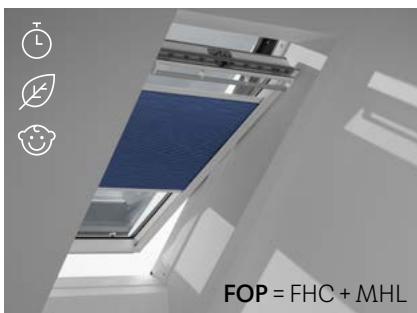

Termo plise senčilo FHC

- Odličen učinek zatemnitve
- Dvojno plisirano blago izboljša izolacijo
- Prilagodljiva zasnova omogoča zaustavitev senčila kjer koli na strešnem oknu
- Na voljo v standardnih barvah