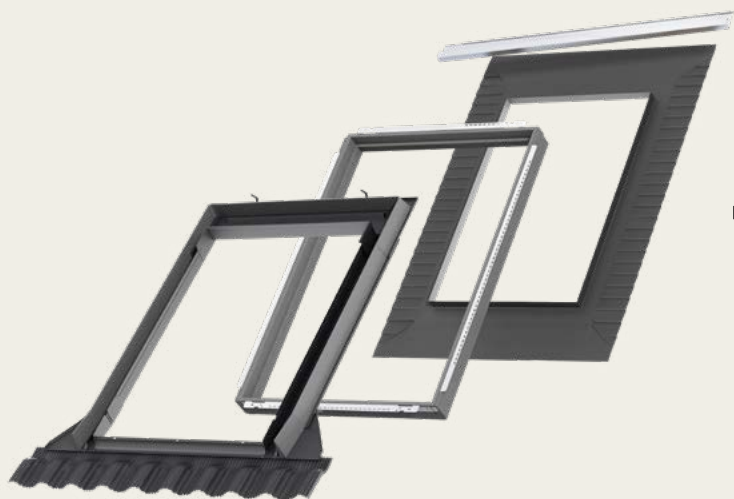

## Odlična zaščita v vseh vremenskih razmerah!

Vgradni seti VELUX so zasnovani za popolno integracijo strešnih oken VELUX v strešno kritino. Zagotavljajo popolno zaščito od zunaj in od znotraj v vseh vremenskih razmerah in preprečujejo vstop vlažnega zraka iz prostora v strešno konstrukcijo.

# Obrobe z izolacijskim setom in parno zaporo

**Združite oboje:**

**Zunanjo zaščito**

**... in notranjo zaščito**

## Parna zapora

Preprečuje vstop toplega in vlažnega zraka iz prostora v strešno konstrukcijo in izolacijo. Ustvarja učinkovito tesnilo za zaščito strehe pred kondenzom in morebitnimi posledicami njegovega delovanja.