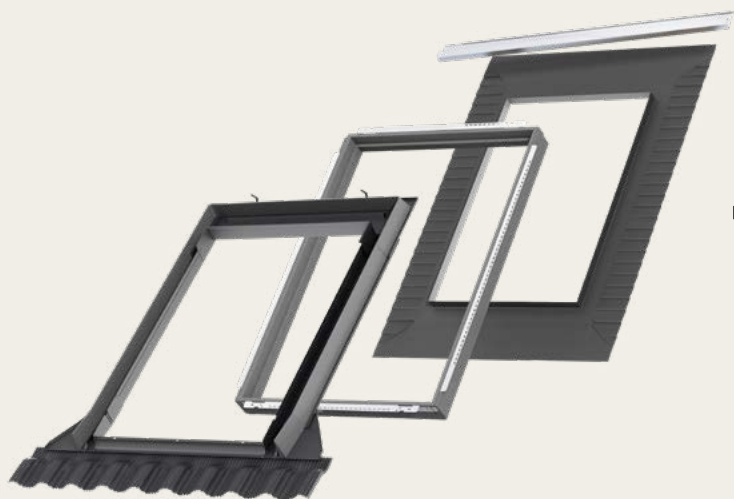

9

11

Obrobe
z izolacijskim
setom in parno
zaporo

Odlična zaščita v vseh vremenskih razmerah!

Vgradni seti VELUX so zasnovani za popolno integracijo strešnih oken VELUX v strešno kritino. Zagotavljajo popolno zaščito od zunaj in od znotraj v vseh vremenskih razmerah in preprečujejo vstop vlažnega zraka iz prostora v strešno konstrukcijo.

* Vsota kataloških cen za posamezne izdelke je v paketih znižana.

Obrobe z izolacijskim setom in parno zaporo

Združite oboje:

Zunanjo zaščito

... in notranjo zaščito

Vgradni set Energy

Vgradni set združuje različne izdelke za energijsko učinkovito, zanesljivo in vodotesno vgradnjo: izbrano obrobo, tesno prilegajoč izolacijski vgradni set (BDX), sekundarni priklop (BFX) in drenažni žlebiček.

Parna zapora

Preprečuje vstop toplega in vlažnega zraka iz prostora v strešno konstrukcijo in izolacijo. Ustvarja učinkovito tesnilo za zaščito strehe pred kondenzom in morebitnimi posledicami njegovega delovanja.

Prevleka iz aluminijaste folije na fiksni cevi v prostor prenese do 98 % dnevne svetlobe.

Svetlobnik se diskretno prilega stropu. Zaradi učinka Edge Glow je zagotovljen edinstven, bolj naraven in dinamično spreminjajoč se svetlobni učinek glede na smer sonca.