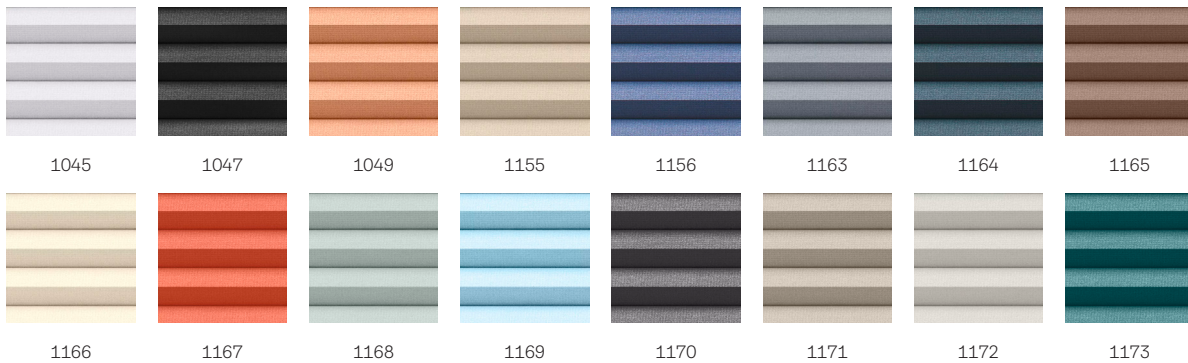

VELUX Wabenplissee FHC

VELUX®

VELUX Wabenplissees verbessern die Energieeffizienz Ihres Zuhauses und bieten Ihnen alle Vorteile der Verdunkelung für einen erholsamen Schlaf. Die in den aluminiumbeschichteten Waben befindliche Luft vermindert das schnelle Auskühlen von Räumen im Winter, sorgt damit also für eine verbesserte Wärmedämmung. Durch das innovative flexible Design lässt sich das Rollo in jeder Position im Fenster platzieren, um das gewünschte Maß an Verdunkelung, Privatsphäre oder Lichtregulierung zu schaffen.

Farben und Muster

VELUX Sonnenschutz Produkte sind in einer großen Farb- und Designauswahl erhältlich. Einige Varianten sind jedoch nur in einer begrenzten Farbpalette erhältlich. Jede Farb- und Designoption hat einen eindeutigen Code. Fügen Sie bei der Bestellung Ihrer Produkte den Code Ihrer Wahl zum entsprechenden Produkttyp hinzu.