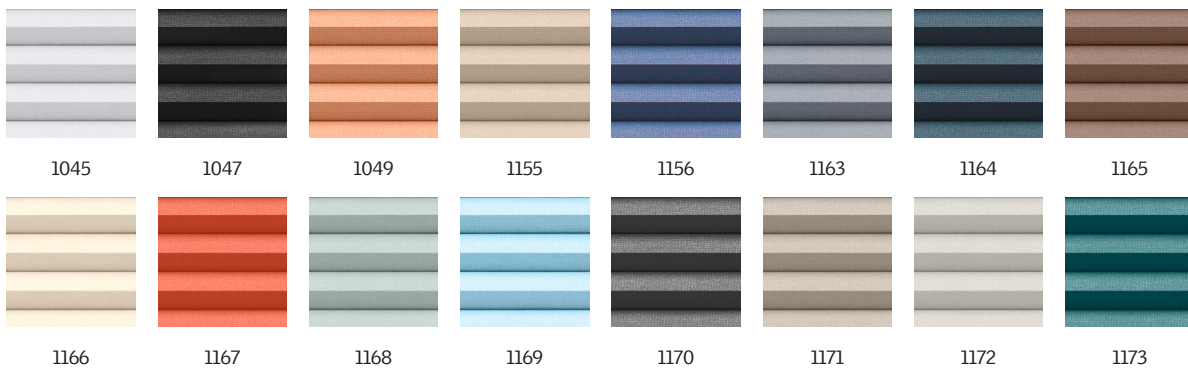

VELUX Wabenplissee FHC

VELUX®

VELUX Wabenplissees verbessern die Energieeffizienz Ihres Zuhauses und bieten Ihnen alle Vorteile der Verdunkelung für einen erholsamen Schlaf. Die in den aluminiumbeschichteten Waben befindliche Luft vermindert das schnelle Auskühlen von Räumen im Winter, sorgt damit also für eine verbesserte Wärmedämmung. Durch das innovative flexible Design lässt sich das Rollo in jeder Position im Fenster platzieren, um das gewünschte Maß an Verdunkelung, Privatsphäre oder Lichtregulierung zu schaffen.

Farben und Muster

VELUX Sonnenschutz Produkte sind in einer großen Farb- und Designauswahl erhältlich. Einige Varianten sind jedoch nur in einer begrenzten Farbpalette erhältlich. Jede Farb- und Designoption hat einen eindeutigen Code. Fügen Sie bei der Bestellung Ihrer Produkte den Code Ihrer Wahl zum entsprechenden Produkttyp hinzu.