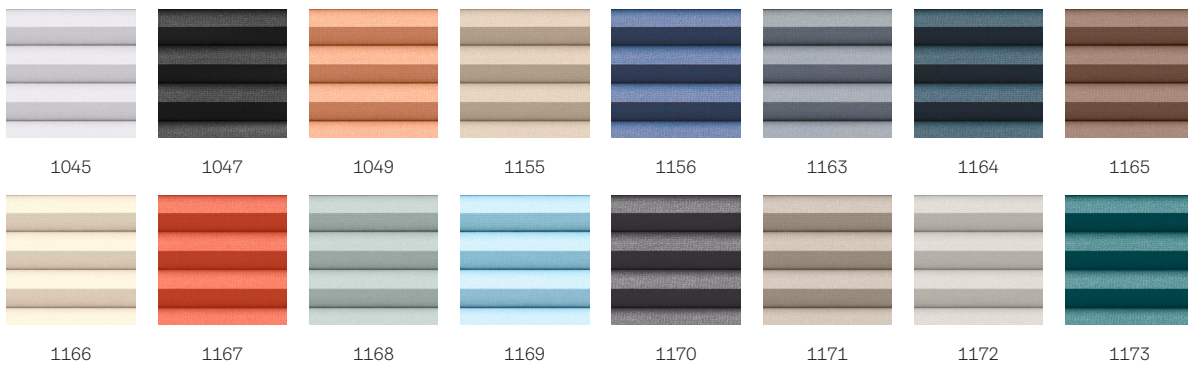

VELUX Wabenplissee FHC

VELUX®

VELUX Wabenplissees verbessern die Energieeffizienz Ihres Zuhauses und bieten Ihnen alle Vorteile der Verdunkelung für einen erholsamen Schlaf. Die in den aluminiumbeschichteten Waben befindliche Luft vermindert das schnelle Auskühlen von Räumen im Winter, sorgt damit also für eine verbesserte Wärmedämmung. Durch das innovative flexible Design lässt sich das Rollo in jeder Position im Fenster platzieren, um das gewünschte Maß an Verdunkelung, Privatsphäre oder Lichtregulierung zu schaffen.

Farben und Muster

VELUX Sonnenschutz Produkte sind in einer großen Farb- und Designauswahl erhältlich. Einige Varianten sind jedoch nur in einer begrenzten Farbpalette erhältlich. Jede Farb- und Designoption hat einen eindeutigen Code. Fügen Sie bei der Bestellung Ihrer Produkte den Code Ihrer Wahl zum entsprechenden Produkttyp hinzu.