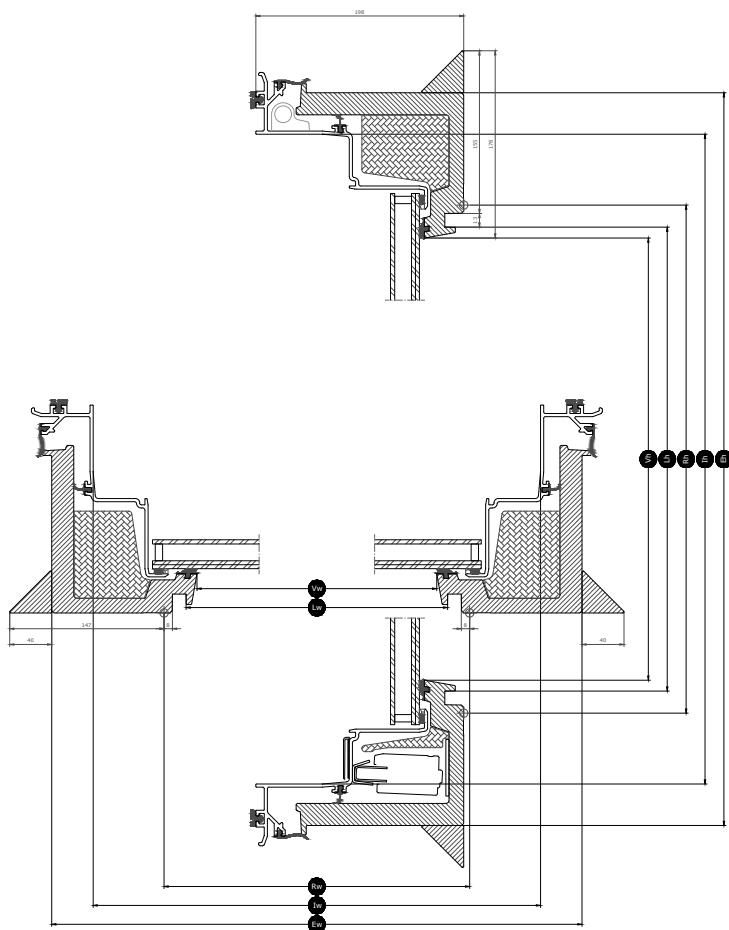

CE

Dostupné veľkosti a oblasť s denným svetlom

	1500	2000
600		CVU 200060 (1.04)
1000		CVU 200100 (1.82)
1200	CVU 150120 (1.64)	
1500	CVU 150150 (2.07)	

Všetky rozmery sú uvedené v mm. () = účinná oblasť s denným svetlom, m² [] = Geometrická plocha, m²

* A = veľké veľkosti vo variante zasklenia -A

Rozmery prierezu

Šírka		150	200
Vw	Šírka viditeľného zasklenia	1438.2	1938.2
Lw	drážka ostenia	1459	1959
Rw	veľkosť montážneho otvoru	1500	2000
Iw	vnútorný rozmer krídla	1636	2036
Ew	Šírka vonkajšieho rámu	1715	2215

Výška		060	100	120	150
Vh	Výška viditeľného zasklenia	538	938	1138	1438
Lh	drážka ostenia	559	959	1159	1459
Rh	veľkosť montážneho otvoru	600	1000	1200	1500
Ih	vnútorný rozmer krídla	736	1136	1228	1636
Eh	Výška vonkajšieho rámu	815	1215	1415	1715