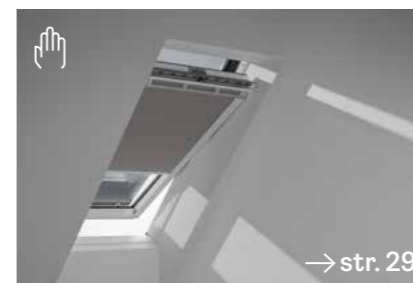

Vyber si vonkajšie tienenie na ochranu pred teplom

Viac na strane 20

Zvoľ si vnútorný tieniaci doplnok pre zatemnenie alebo reguláciu svetla

Viac na strane 24

Pre vyšší komfort pridaj sieť proti hmyzu

Viac na strane 49

Kombinuj viac výrobkov pre dokonalú domácu pohodu.

Spáruj vnútornú roletu regulujúcu svetlo, s vonkajšou ochranou proti prehrievaniu.

Kúp si spolu vnútornú roletu a vonkajšiu markízu a ušetri 10 %

Výhodné balíčky

Výhodné balíčky VELUX prepájajú to najlepšie z oboch svetov: interiérové tienenie kontroluje intenzitu svetla a exteriérové tienenie chráni váš domov proti prehrievaniu. Za balíček navyše zaplatíš o 10 % menej, ako by ťa stáli oba, samostatne kupované, výrobky.