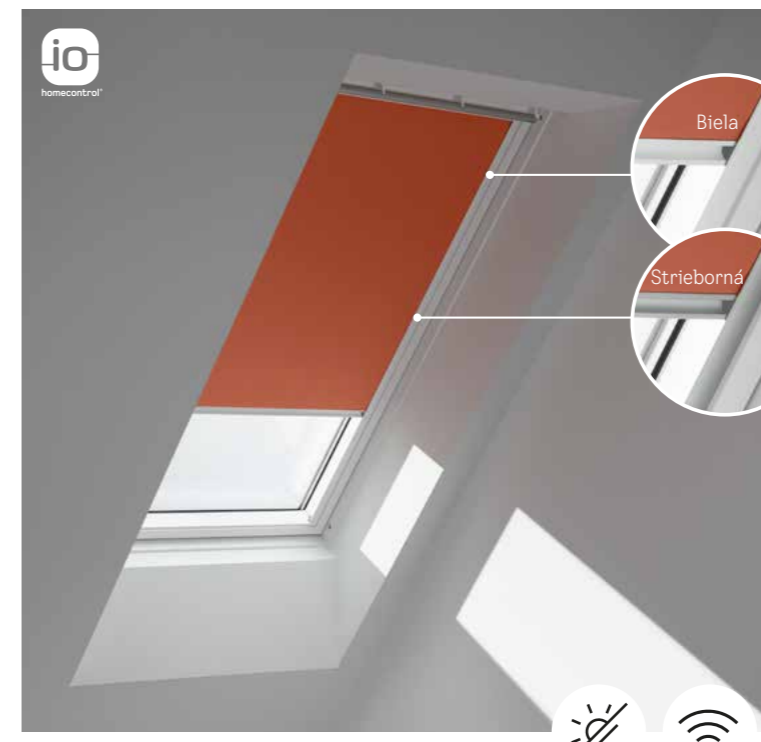

Úplné zatemnenie s diaľkovým ovládaním

Štandard

Trend