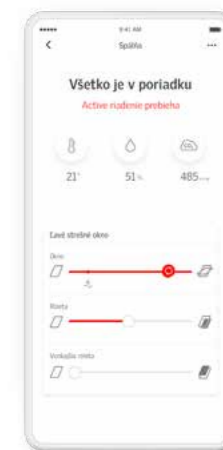

Prečítajte si viac na strane 13 alebo na [velux.sk/active](http://velux.sk/active)

Riadenie pomocou senzorov

Denné vetranie

Centrálny vypínač

Proaktívna ochrana pred teplom

Ovládanie smartfónom