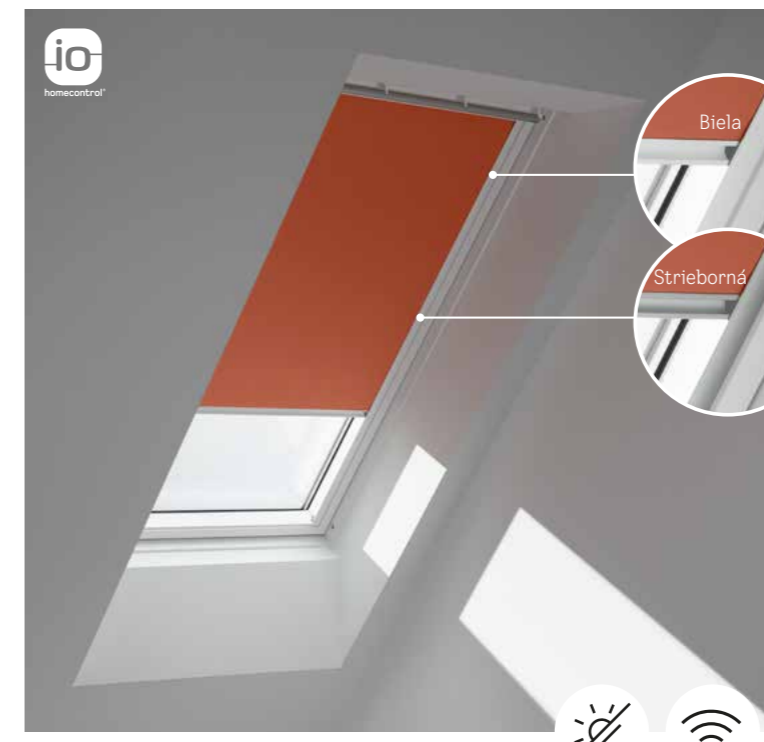

Úplné zatemnenie s diaľkovým ovládaním

Zatemňujúca roleta

Dokonalý spánok – v noci aj vo dne

Zatemňujúce rolety VELUX ti dávajú úplnú kontrolu nad svetlom v spálni a poskytujú účinné zatemnenie pre skvelý spánok alebo osviežujúce zdiemnutie počas dňa.

Tmavá miestnosť podporuje pokojnejší spánok, ktorý ťa posilní na ďalší deň. Tieto žalúzie zamedzujú prístupu svetla s cieľom zaistiť upokojujúcu tmú a pomáhajú kedykoľvek vytvoriť optimálne podmienky na spánok.

- Úplné zatemnenie
- Montáž za pár minút vďaka unikátnemu systému VELUX
- Certifikácia OEKO-TEX® – žiadne škodlivé látky
- Lišty Slim Line perfektne zapadajú do strešných okien VELUX
- Nastavenie rolety do ľubovoľnej polohy presne ako potrebuješ
- Nove elektrické rolety DML a solárne rolety DSL so štihlejšími lištami

Štandard

Trend