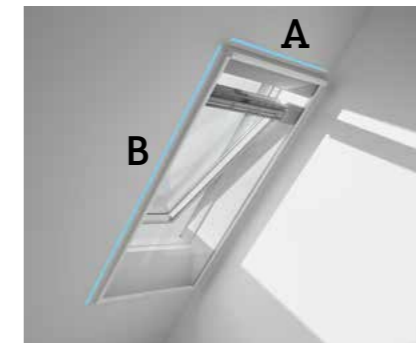

Pre výber správnej siete proti hmyzu zmerajte šírku a výšku ostenia.