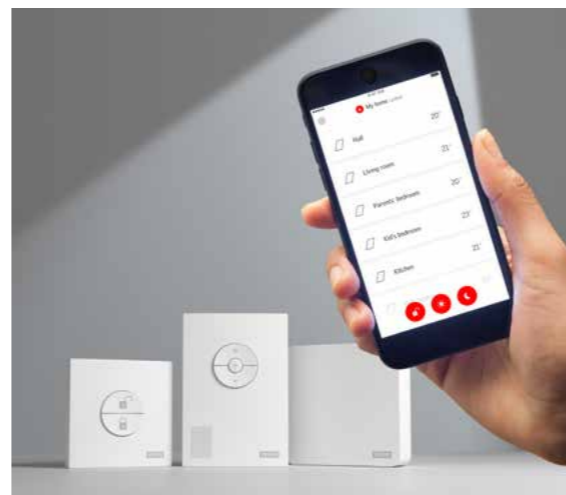

### Pohodlné ovládanie

Ponúkame celú škálu pohodlných spôsobov ovládania všetkých našich rolet a žalúzií. Môžete si vybrať z manuálneho, elektrického, solárneho ovládania – keď sa rozhodnete pre elektrické alebo solárne riešenie, využite náš automatický systém diaľkového ovládania. Tento inovatívny systém prináša komfort tým, že umožňuje naprogramovať kedy a ako budete vetrať svoj domov a riadiť denné svetlo.