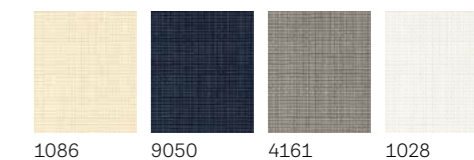

Štandard

Trend

COLOUR BY YOU Prispôbte roletu VELUX vášmu osobitnému štýlu

Zatieňujúca roleta

Regulácia svetla a ochrana súkromia

Zatieňujúca roleta VELUX poskytuje jednoduchý a atraktívny spôsob, ako zjemniť dopadajúce slnečné svetlo a dosiahnuť súkromie.

Nastavenie ľubovoľnej polohy umožňuje zatahnuť roletu presne do miesta, kde ju potrebujete na potlačenie ostrého slnečného svetla a zachovanie súkromia.

- Zvyšuje súkromie a rozptyľuje dopadajúce slnečné svetlo
- Nastavenie rolety do ľubovoľnej polohy presne ako potrebujete
- Montáž za pár minút vďaka unikátnemu systému VELUX
- Certifikácia OEKO-TEX® – žiadne škodlivé látky
- Lišty Slim Line perfektne zapadajú do strešných okien VELUX
- K dispozícii taktiež ekonomická varianta zatieňovacia roleta RHL s háčikmi pre tri polohy (vo farbách 1086, 9050, 4161 a 1028).