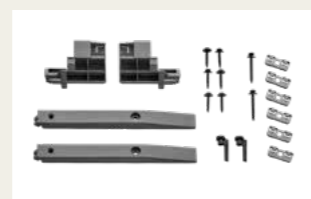

Montážny adaptér

ZOZ 238 25 €
s DPH

Adaptér na inštaláciu vonkajšej markízy MML/MSL alebo rolety SSS v prípade inštalácie na strešné okná VELUX predchádzajúcej generácie, vyrobené pred rokom 2002 (napr. GGL 306).