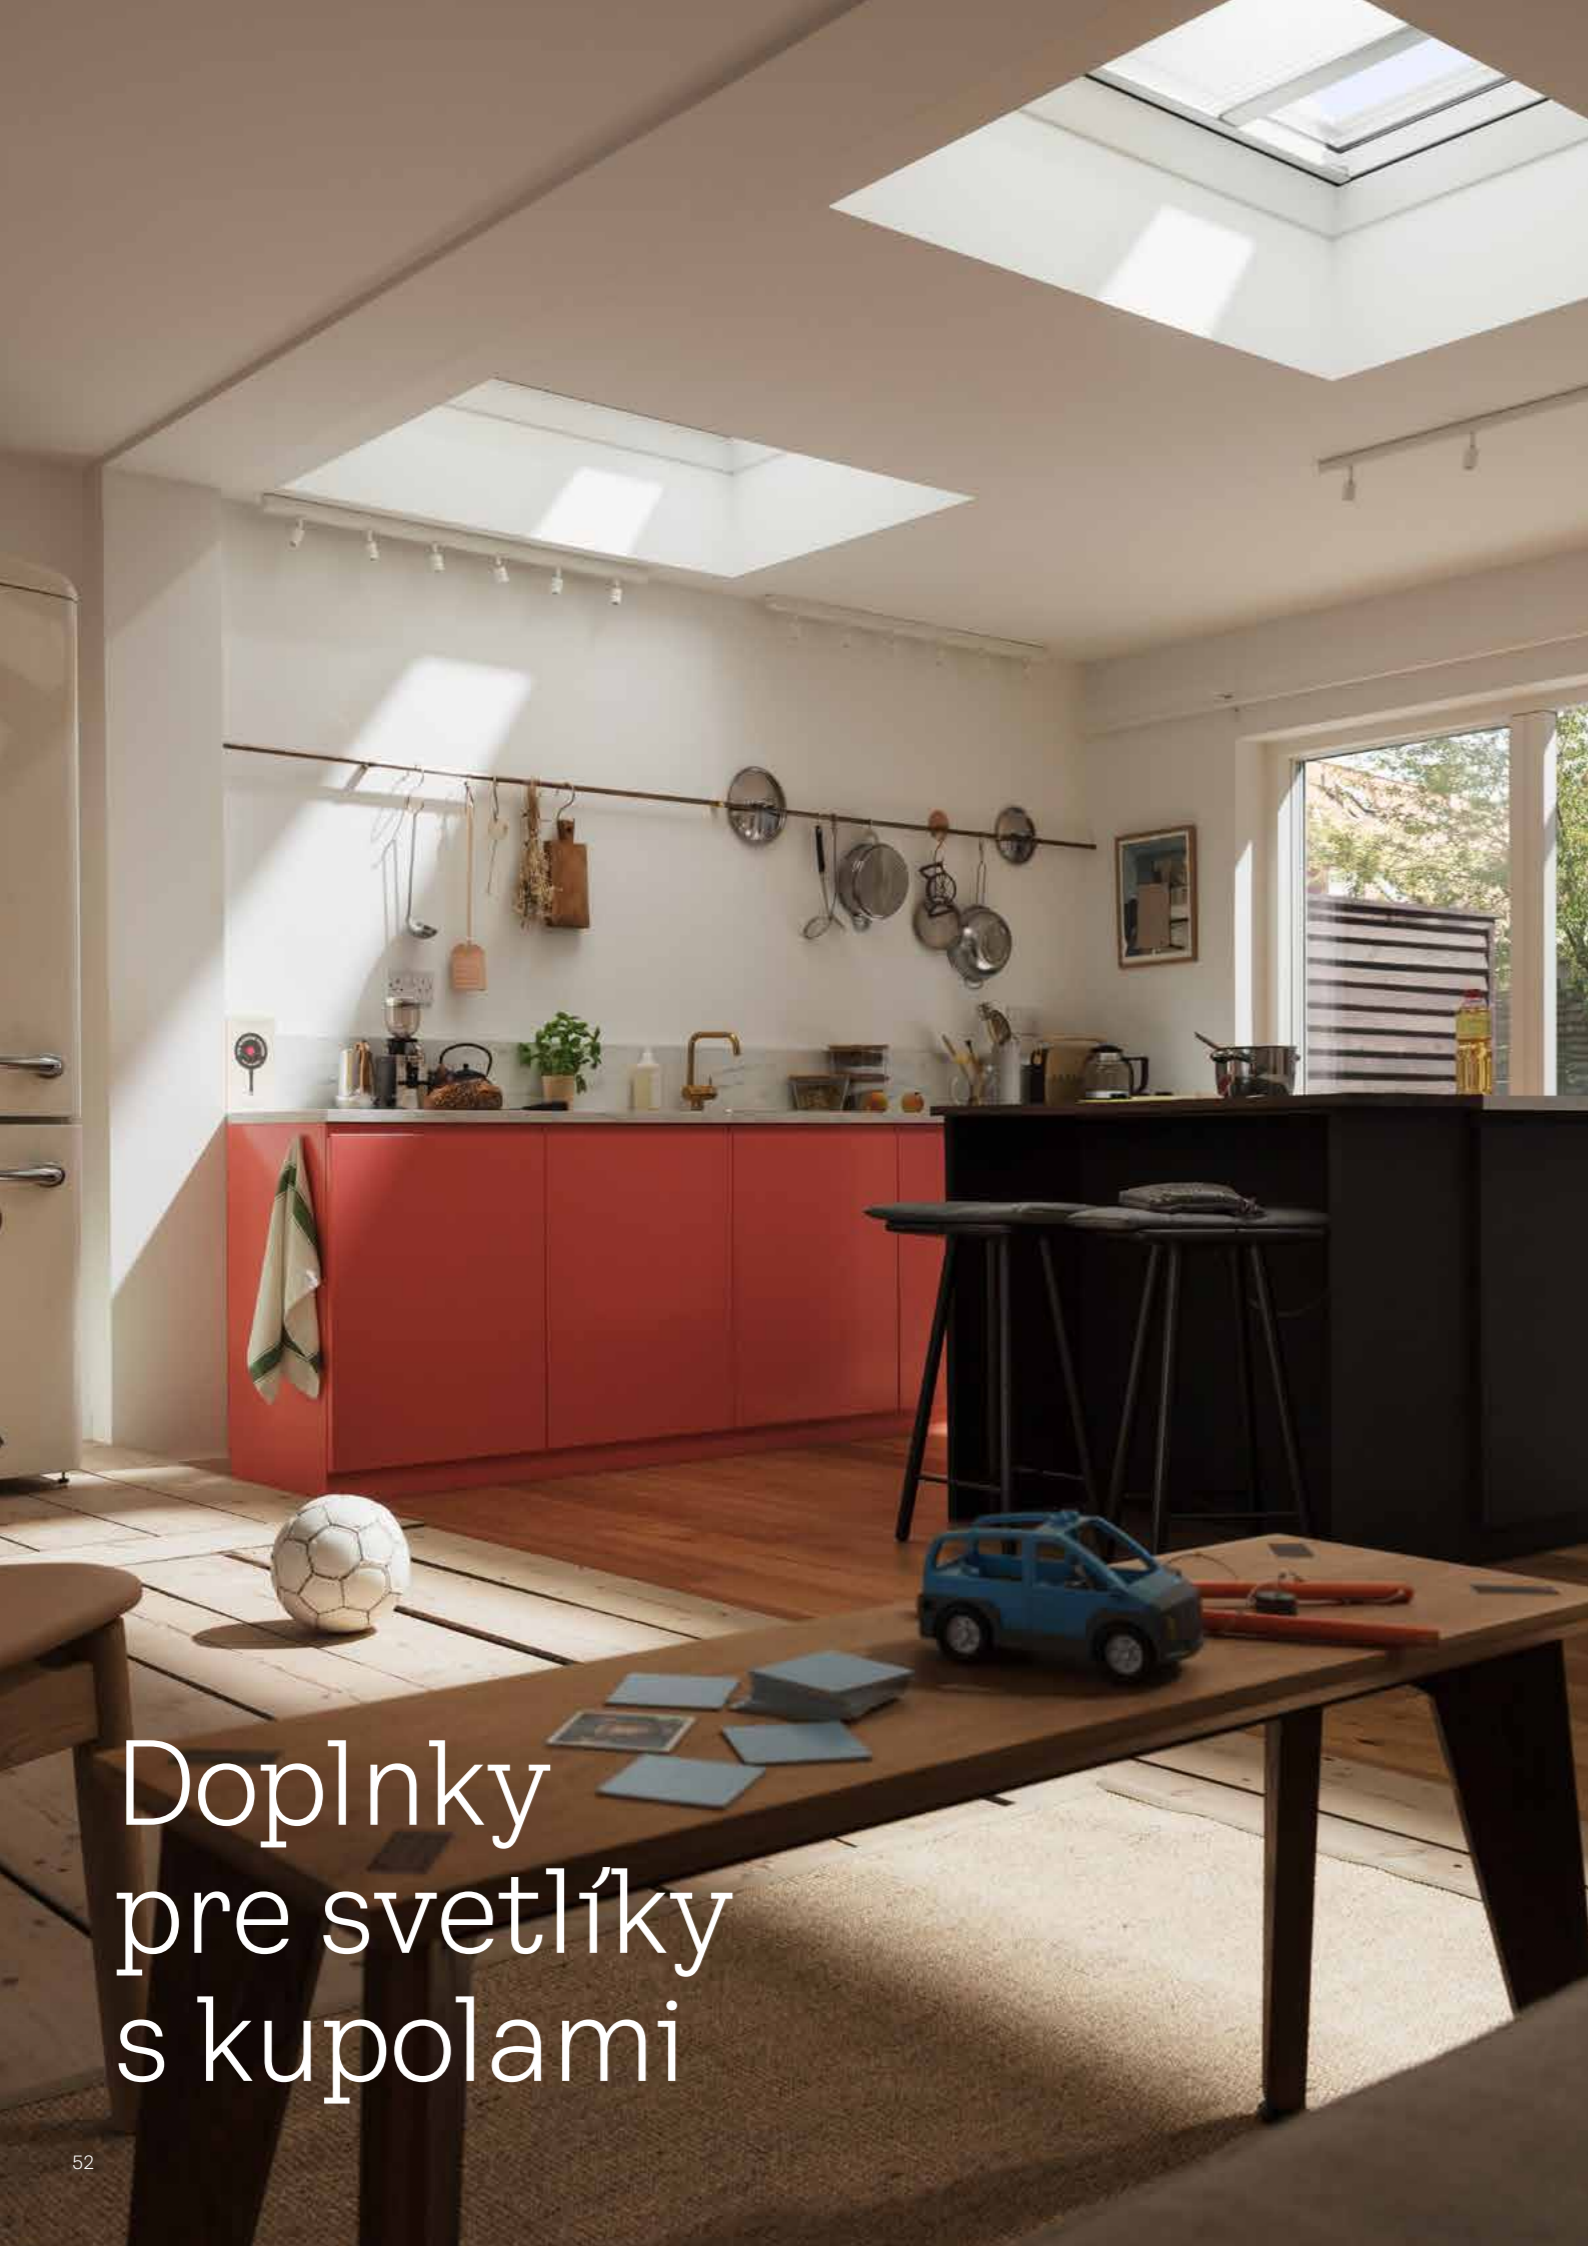

Ceny bez DPH  
Ceny s DPH

Vyberte veľkosť svojho okna – prečítajte si viac o zadaní objednávky na strane 55

\* Kompatibilné s novou generáciou svetlíkov CVU a CFU so zaobleným a plochým sklom.

VELUX ACTIVE  
Kompatibilné  
Pozri str. 13