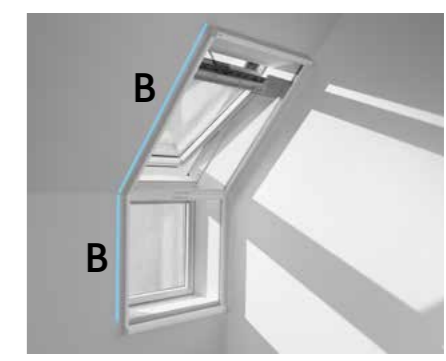

V prípade zalomeného ostenia alebo zostavy strešného okna a zvislého doplnkového okna je nevyhnutné použiť dve siete proti hmyzu a spojovací diel ZOZ 157SWL (53 € s DPH).

	A						
	0-438 mm	439-530 mm	531-640 mm	641-760 mm	761-922 mm	923-1120 mm	1121-1285 mm
0-1600 mm	ZIL BK04	ZIL CK02	ZIL FK08	ZIL MK06	ZIL PK25	ZIL SK06	ZIL UK04
	101,63 125,00	94,31 116,00	124,39 153,00	124,39 153,00	127,64 157,00	155,28 191,00	158,54 195,00
B 1601-2000 mm		ZIL CK06	ZIL FK08	ZIL MK06	ZIL PK06	ZIL SK06	ZIL UK10
		111,38 137,00	124,39 153,00	124,39 153,00	136,59 168,00	155,28 191,00	191,06 235,00
2001-2400 mm			ZIL FK08	ZIL MK10	ZIL PK10	ZIL SK10	ZIL UK10
			124,39 153,00	148,78 183,00	157,72 194,00	179,67 221,00	191,06 235,00

Ceny bez DPH
Ceny s DPH

Pre informácie o dostupnosti iných veľkostí kontaktuj zákaznícke oddelenie VELUX.