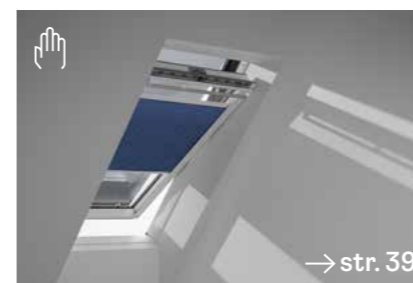

Ochrana pred horúčavou plus zatemnenie
DOP – Priehľadná vonkajšia roleta MHL + zatemňujúca roleta DKL

Možnosti farieb