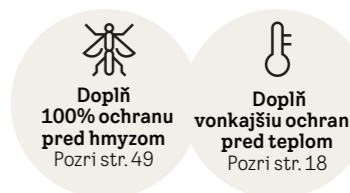

- Účinné zatemnenie
- Rýchla a jednoduchá inštalácia nacvaknutím do predpripravených úchytov
- Plynulé polohovanie
- Len pre strešné okná VELUX vyrobené pred rokom 2013
- K dispozícii v 4 farbách

Modely	Farba	C02	C04	F04	F06	F08	M04	M06	M08	M10	P06	P08	S06	S08
Manuálne ovládanie DBL	Štandard	47,15 58,00	51,22 63,00	55,28 68,00	59,35 73,00	- -	57,72 71,00	61,79 76,00	66,67 82,00	74,80 92,00	68,29 84,00	74,80 92,00	77,24 95,00	80,49 99,00