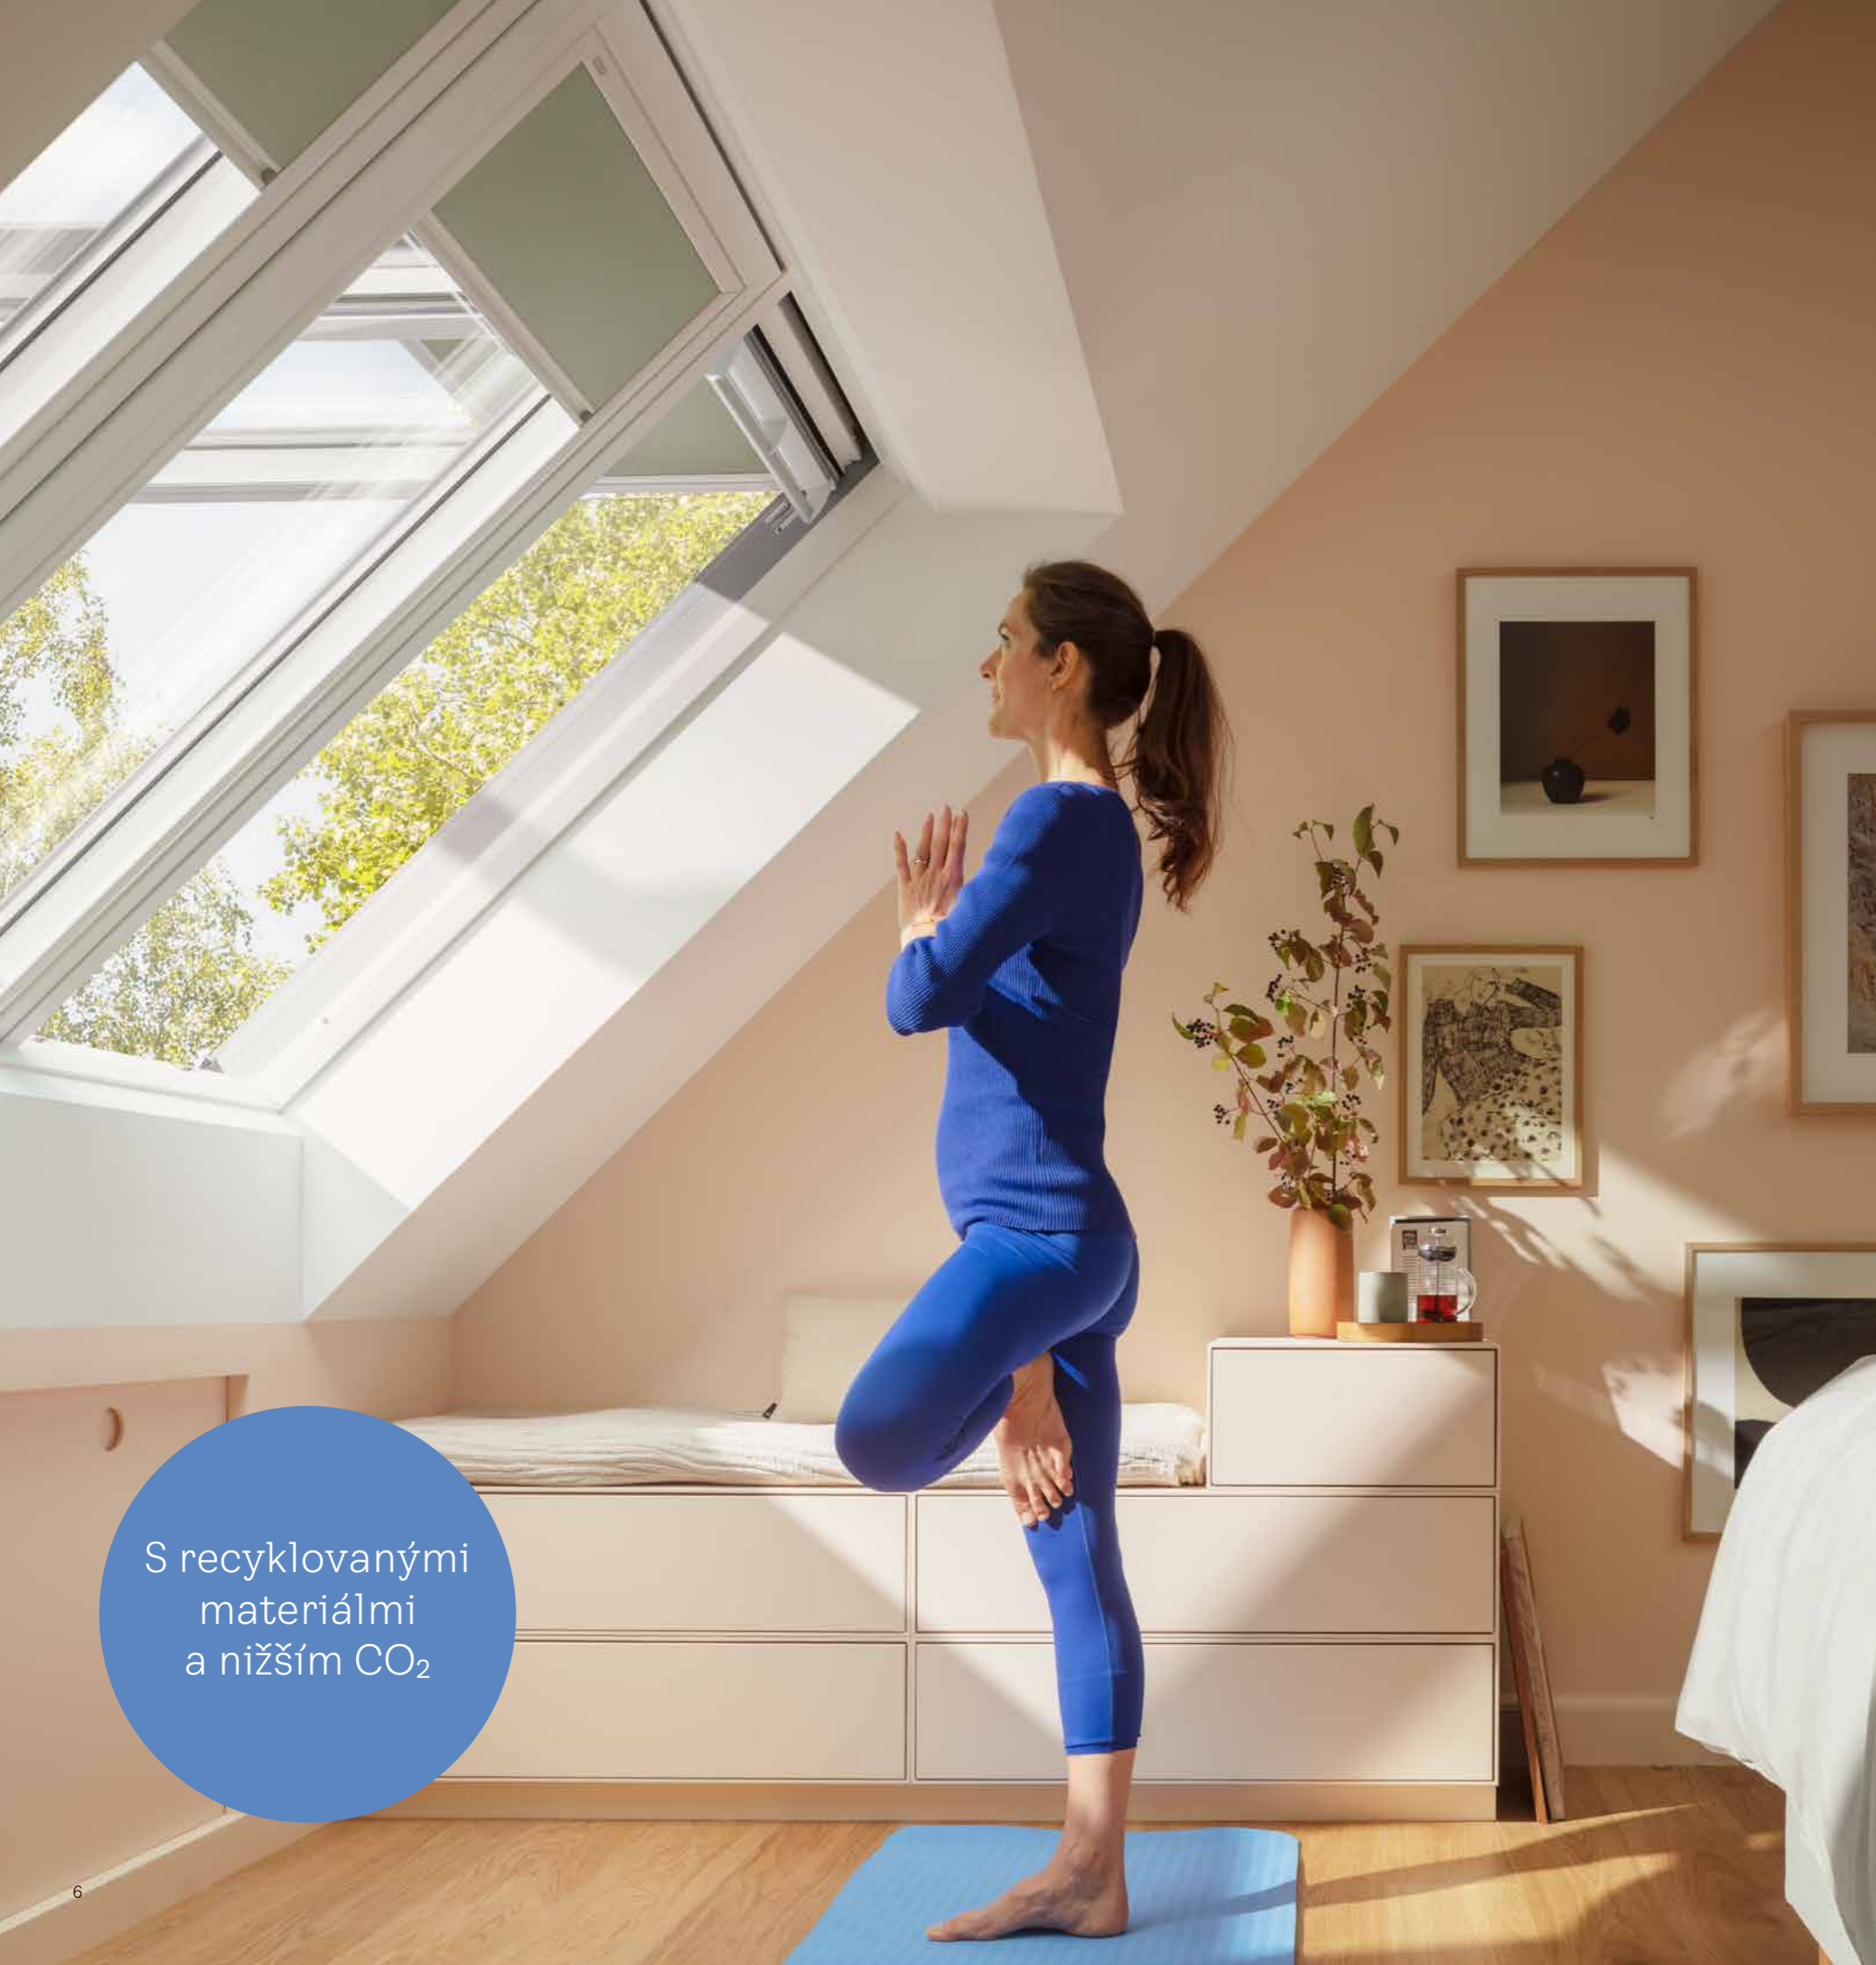

## Obsah

- 2 7 dôvodov, prečo zvoliť VELUX
- 6 Kolekcia VELUX Nature
- 8 Zaistenie komfortu v interiéri
- 9 Výhodné balíčky
- 10 Vyberte si svoju úroveň komfortu
- 12 Diaľkovo ovládané výrobky
- 13 Inteligentná domácnosť
- 14 Prehľad roliet a žalúzií
- 16 Vonkajšia ochrana pred teplom**
- 19 Vonkajšia markíza
- 20 Ľahká vonkajšia roleta
- 21 Vonkajšia roleta
- 22 Vnútorne zatemnenie**
- 24 Colour by You
- 26 Zatemňujúca roleta
- 28 Kolekcia VELUX Nature
- 30 Kolekcia na dobrú noc
- 32 Zatemňujúca roleta VELUX Klasik
- 34 Kombinovaná roleta
- 36 Dvojito plisovaná roleta
- 38 Vnútorne regulácia svetla**
- 40 Zatieňujúca roleta
- 42 Plisovaná roleta
- 44 Žalúzie
- 46 Vnútorne ochrana pred hmyzom**
- Sieťka proti hmyzu
- 48 Doplnky pre svetlíky
- 50 Doplnky pre svetlíky novej generácie
- 52 Doplnky pre svetlíky s kupolami
- 54 Doplnky na ovládanie
- 55 Ako objednať výrobky VELUX
- 56 Rýchla a jednoduchá montáž
- 57 Služby pre zákazníkov