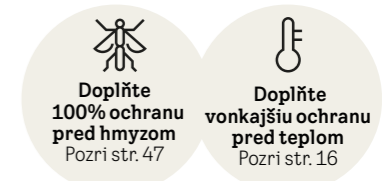

Úplné zatemnenie s diaľkovým ovládaním

Štandard

Trend

Prispôbte roletu VELUX vášmu osobitnému štýlu