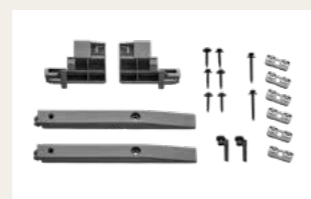

Montážny adaptér

ZOZ 238 27 €
s DPH

Adaptér na inštaláciu priehľadnej vonkajšej rolety MML/MSL alebo rolety SSS v prípade inštalácie na strešné okná VELUX predchádzajúcej generácie, vyrobené pred rokom 2002 (napr. GGL 306).