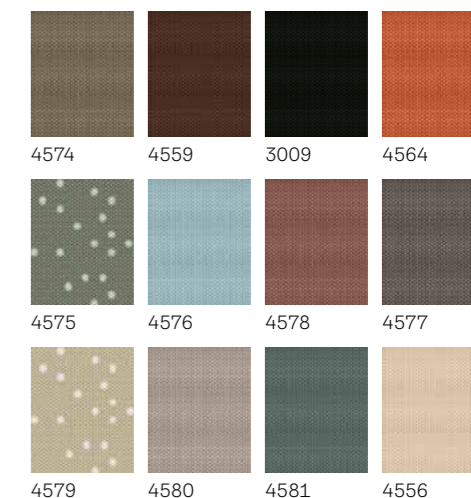

Prispôbte roletu VELUX vášmu osobitnému štýlu

Zatemňujúca roleta

Dokonalý spánok – v noci aj vo dne

Zatemňujúce rolety VELUX vám dávajú úplnú kontrolu nad svetlom v spálni a poskytujú účinné zatemnenie pre skvelý spánok alebo osviežujúce zdriemnutie počas dňa.

Tmavá miestnosť podporuje pokojnejší spánok, ktorý vás posilní na ďalší deň. Tieto žalúzie zamedzujú prístupu svetla s cieľom zaistiť upokojujúcu tmu a pomáhajú kedykoľvek vytvoriť optimálne podmienky na spánok.

- Úplné zatemnenie
- Montáž za pár minút vďaka unikátnemu systému VELUX
- Certifikácia OEKO-TEX® – žiadne škodlivé látky
- Lišty Slim Line perfektne zapadajú do strešných okien VELUX
- Nastavenie rolety do ľubovoľnej polohy presne ako potrebujete

Modely	Farba	CK02 C02	CK04 C04	FK06 F06	FK08 F08	MK04 M04	MK06 M06	MK08 M08	MK10 M10	PK06 P06	PK08 P08	PK10 P10	SK06 S06	SK08 S08
Manuálne ovládanie DKL	Štandard	63,33 76,00	68,33 82,00	80,00 96,00	83,33 100,00	77,50 93,00	83,33 100,00	89,17 107,00	100,00 120,00	91,67 110,00	100,00 120,00	105,83 127,00	104,17 125,00	108,33 130,00
	Trend Colour by You	75,83 91,00	80,83 97,00	92,50 111,00	95,83 115,00	90,00 108,00	95,83 115,00	101,67 122,00	112,50 135,00	104,17 125,00	112,50 135,00	118,33 142,00	116,67 140,00	120,83 145,00

Elektrické sieťové napájanie DML: Dostupné v kolekcii farieb Štandard, Trend a Colour by You za príplatok 100 EUR s DPH k cene rolety DKL.

Solárne napájanie DSL: Dostupné v kolekcii farieb Štandard, Trend a Colour by You za príplatok 100 EUR s DPH k cene rolety DKL.

Výhodný balíček: vonkajšia markíza + zatemňujúca roleta s 10% zľavou

Modely	Farba	CK02 C02	CK04 C04	FK06 F06	FK08 F08	MK04 M04	MK06 M06	MK08 M08	MK10 M10	PK06 P06	PK08 P08	PK10 P10	SK06 S06	SK08 S08
DOP (MHL + DKL)	Štandard	98,24 117,89	102,74 123,29	120,00 144,00	122,99 147,59	121,50 145,80	126,75 152,10	132,00 158,40	141,75 170,10	142,51 171,01	150,00 180,00	155,25 186,30	159,75 191,70	163,49 196,19

Ceny bez DPH
Ceny s DPH

Vyberte si veľkosť svojho okna – prečítajte si viac o zadaní objednávky na strane 55