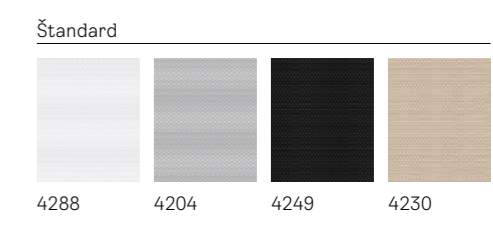

Modrá obloha 4660

Zelené hviezdy 4661

Preskúmajte kolekciu na [www.velux.sk](http://www.velux.sk)

Úplné  
zatemnenie