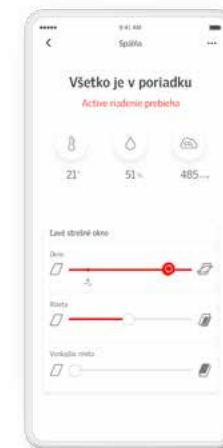

Prečítaj si viac na strane 15 alebo na velux.sk/active

Riadenie pomocou senzorov

Denné vetranie

Centrálny vypínač

Proaktívna ochrana pred teplom

Ovládanie smartfónom

Diaľkovo ovládané rolety – jednoduchá regulácia denného svetla