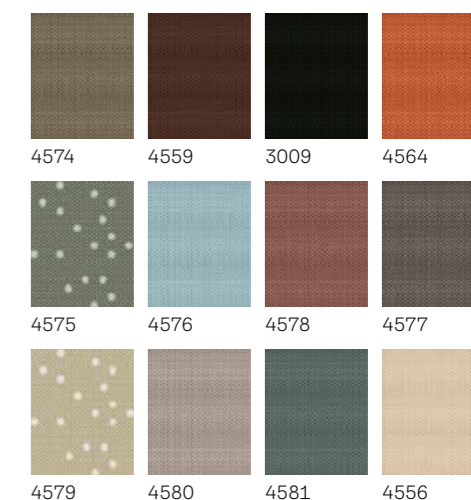

COLOUR BY YOU! Prispôb roletu VELUX tvojmu osobitnému štýlu

Doplň
100% ochranu pred hmyzom
Pozri str. 49

Doplň
vonkajšiu ochranu pred teplom
Pozri str. 18

Modely	Farba	CK02 C02	CK04 C04	FK06 F06	FK08 F08	MK04 M04	MK06 M06	MK08 M08	MK10 M10	PK06 P06	PK08 P08	PK10 P10	SK06 S06	SK08 S08
Manuálne ovládanie DKL	Štandard	67,48 83,00	72,36 89,00	85,37 105,00	88,62 109,00	82,11 101,00	88,62 109,00	95,12 117,00	106,50 131,00	97,56 120,00	106,50 131,00	112,20 138,00	110,57 136,00	115,45 142,00
	Trend Colour by You	77,24 95,00	83,74 103,00	97,56 120,00	101,63 125,00	95,12 117,00	101,63 125,00	108,94 134,00	121,95 150,00	112,20 138,00	121,95 150,00	129,27 159,00	127,64 157,00	132,52 163,00
Elektrické sieťové napájanie DML	Dostupné v kolekcii farieb Štandard, Trend a Colour by You za príplatok 109 EUR s DPH k cene rolety DKL.													
Solárne napájanie DSL	Dostupné v kolekcii farieb Štandard, Trend a Colour by You za príplatok 109 EUR s DPH k cene rolety DKL.													

-10% **Výhodný balíček: priehľadná vonkajšia roleta + zatemňujúca roleta s 10% zľavou**

Modely	Farba	CK02 C02	CK04 C04	FK06 F06	FK08 F08	MK04 M04	MK06 M06	MK08 M08	MK10 M10	PK06 P06	PK08 P08	PK10 P10	SK06 S06	SK08 S08
DOP (MHL + DKL)	Štandard	108,94 134,00	113,01 139,00	132,52 163,00	134,96 166,00	134,15 165,00	139,84 172,00	145,53 179,00	156,10 192,00	156,91 193,00	165,04 203,00	170,73 210,00	177,24 218,00	181,30 223,00

Ceny bez DPH
Ceny s DPH

Vyber si veľkosť svojho okna – prečítaj si viac o zadaní objednávky na strane 57

VELUX ACTIVE
kompatibilné
Pozri str. 15