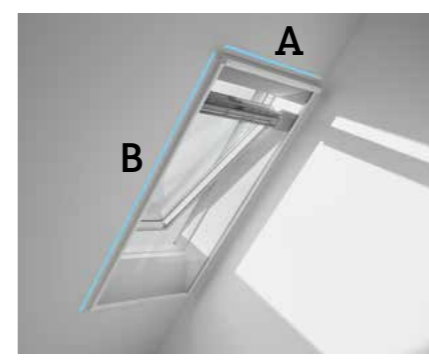

Sieť proti hmyzu ti umožní otvoriť okno a užívať si letnú pohodu s vedomím, že sa dovnútra môže dostať len denné svetlo a čerstvý vzduch. Najmä v noci môžeš vetrať bez obáv z otravného hmyzu. Inštalácia je veľmi jednoduchá a rýchla vďaka novému spôsobu montáže, ktorý sa zaoberá bez predchádzajúceho zamierovania.