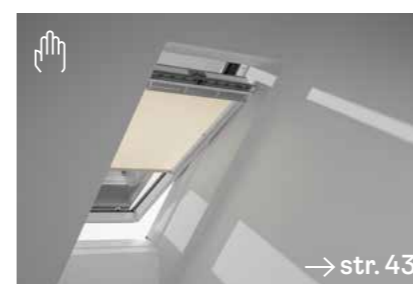

Ochrana pred horúčavou plus zatemnenie a izolácia
FOP – Priehľadná vonkajšia roleta MHL + dvojito plisovaná roleta FHC

Možnosti farieb