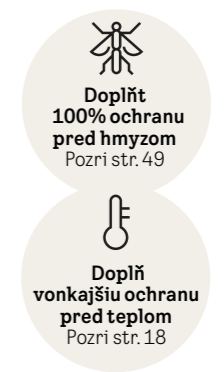

Plisovaná roleta

Príjemný dizajn a regulácia svetla

Plisovaná roleta VELUX vytvára príjemné štýlové osvetlenie a súkromie. Charakteristický skladačný dizajn je dodávaný v mnohých farbách a vzoroch, ktoré skrášlia každý priestor.

Rolety je možné nastaviť v okne presne do polohy, kde bude zmiernené oslnenie priamym slnečným svetlom.

- **Dekoratívny svetelný efekt**
- **Flexibilné nastavenie polohy – hornú a dolnú časť je možné umiestniť do ľubovoľnej polohy v okne s cieľom zaistiť maximálne súkromie***
- **Montáž za pár minút vďaka unikátnemu systému VELUX**
- **Certifikácia OEKO-TEX® – žiadne škodlivé látky**
- **Lišty Slim Line perfektne zapadajú do strešných okien VELUX**
- **Nove elektrické rolety FML a solárne rolety FSL so štihlejšími lištami**