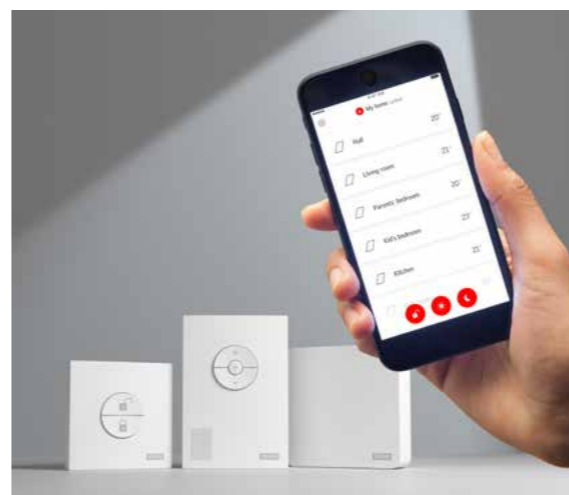

3

Pohodlné ovládanie

Ponúkame celú škálu pohodlných spôsobov ovládania všetkých našich roliet a žalúzií. Môžeš si vybrať z manuálneho, elektrického, solárneho ovládania – keď sa rozhodneš pre elektrické alebo solárne riešenie, využi náš automatický systém diaľkového ovládania. Tento inovatívny systém prináša komfort tým, že umožňuje naprogramovať kedy a ako budeš vetrať svoj domov a riadiť denné svetlo.