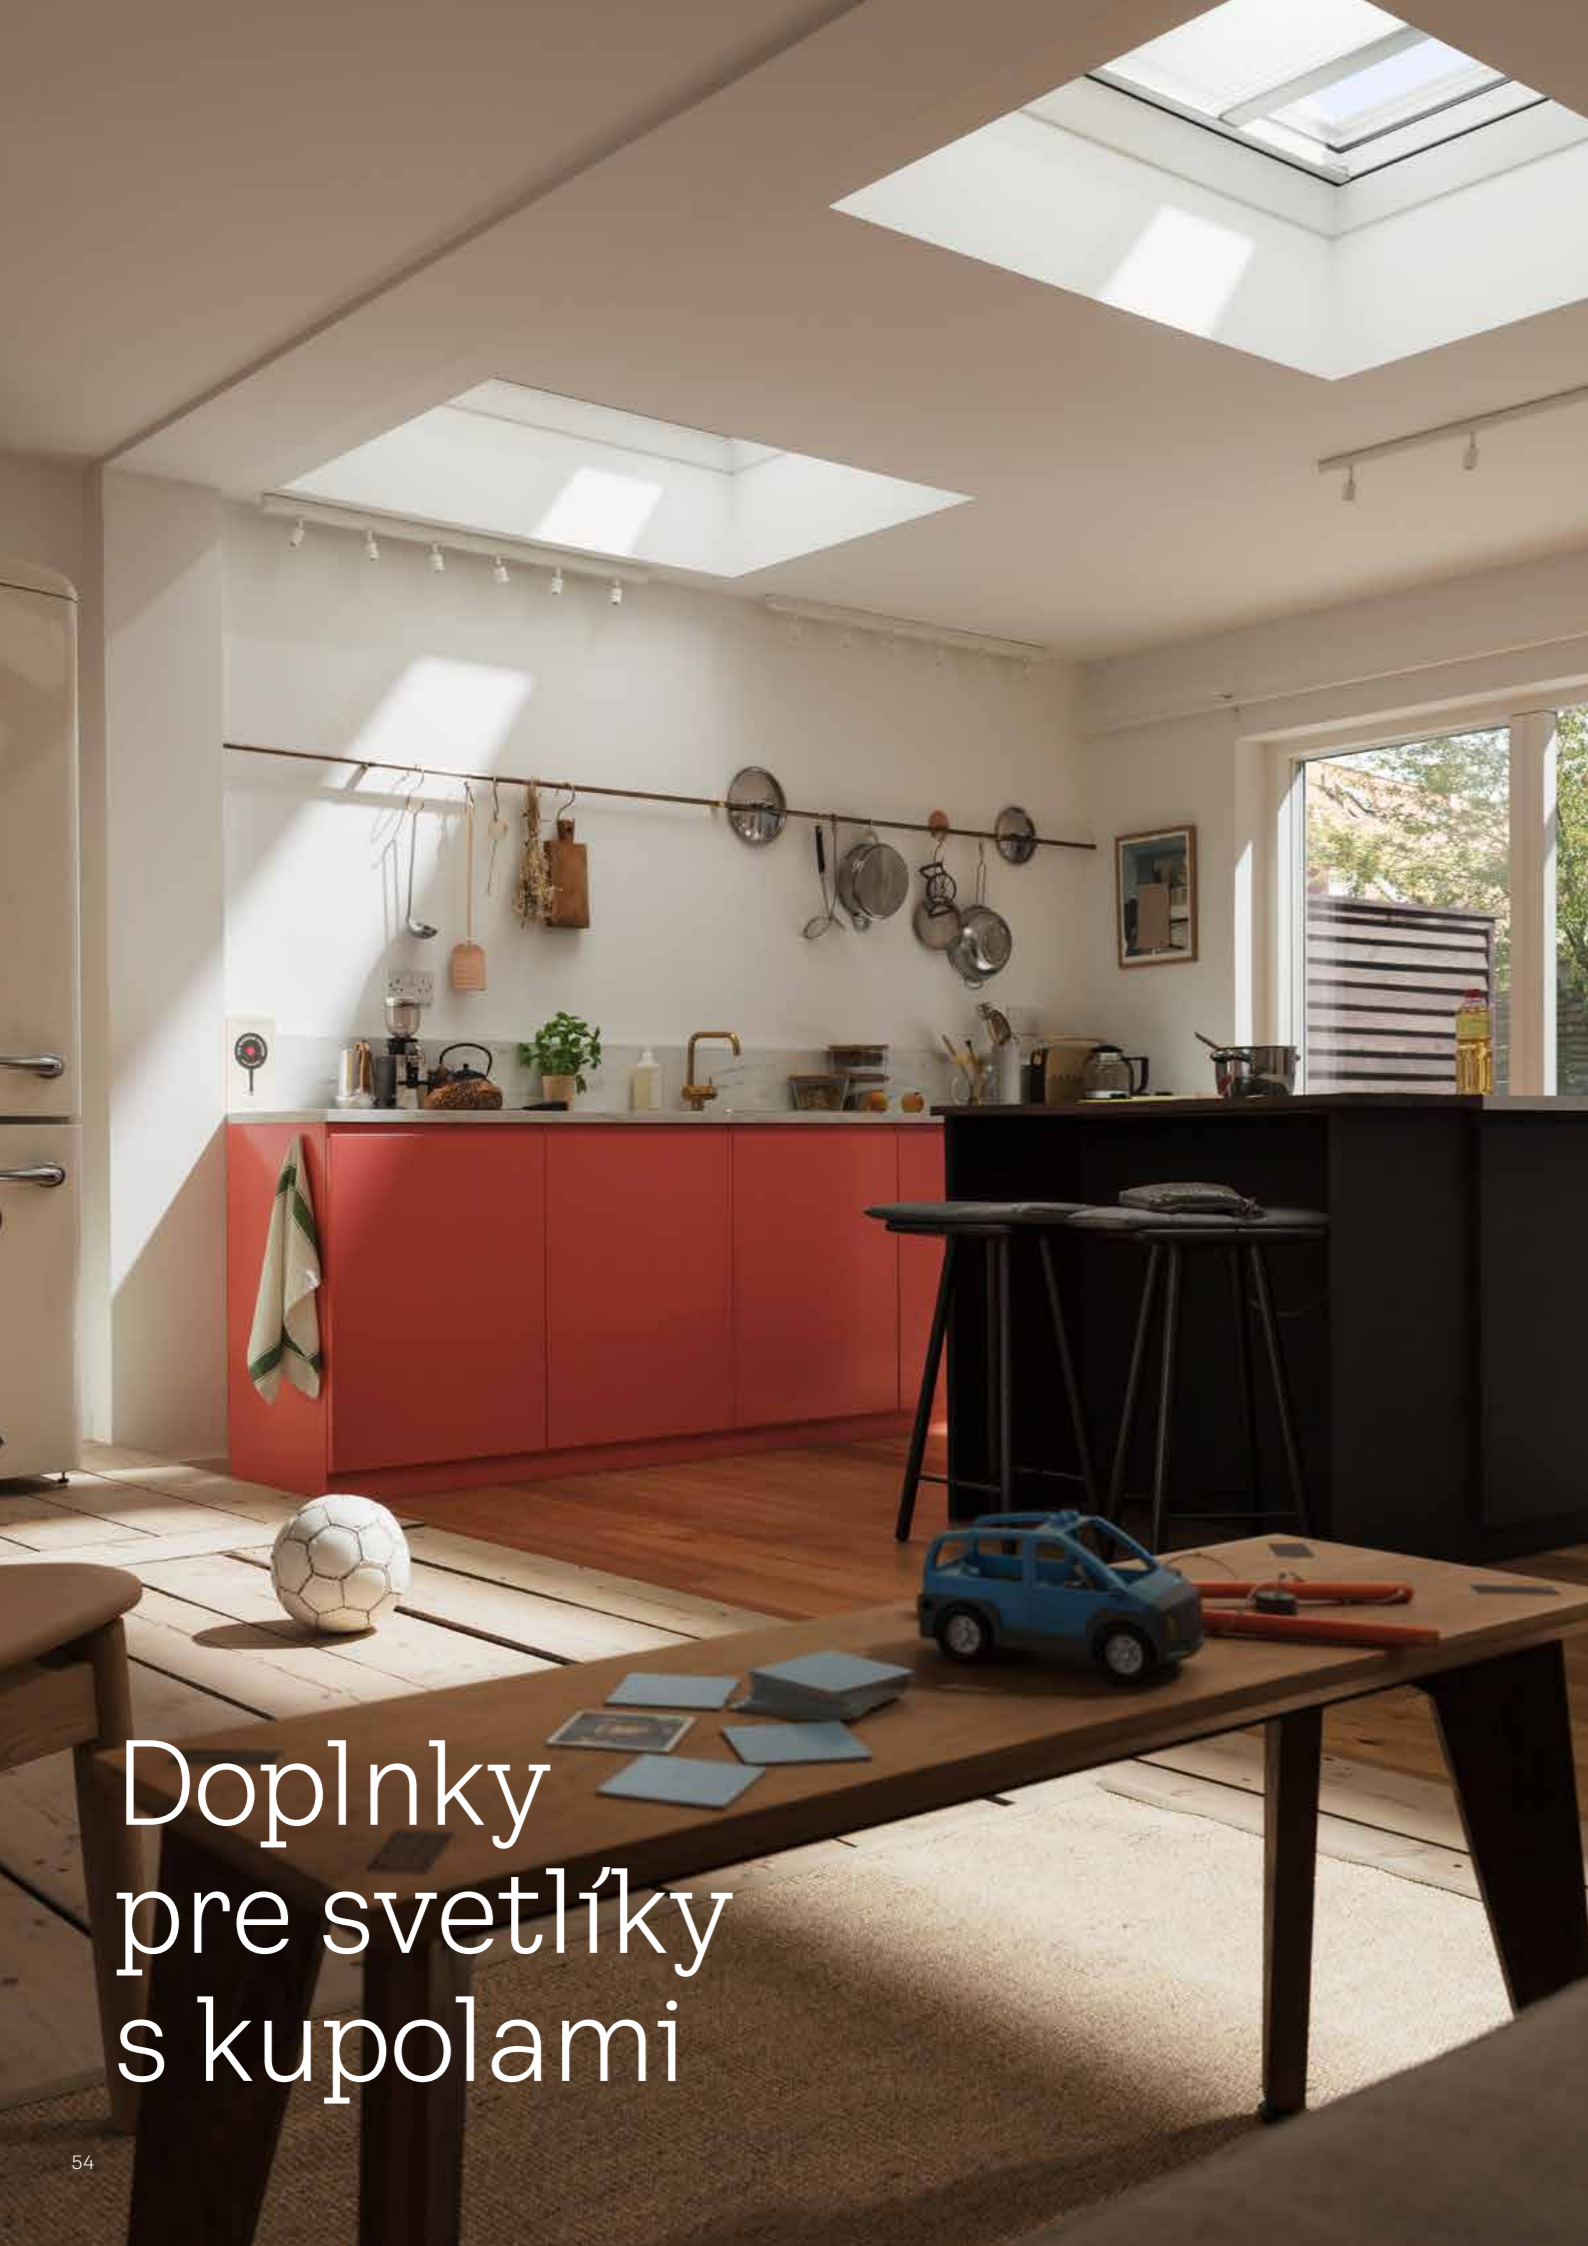

Doplnky pre svetlíky s kupolami