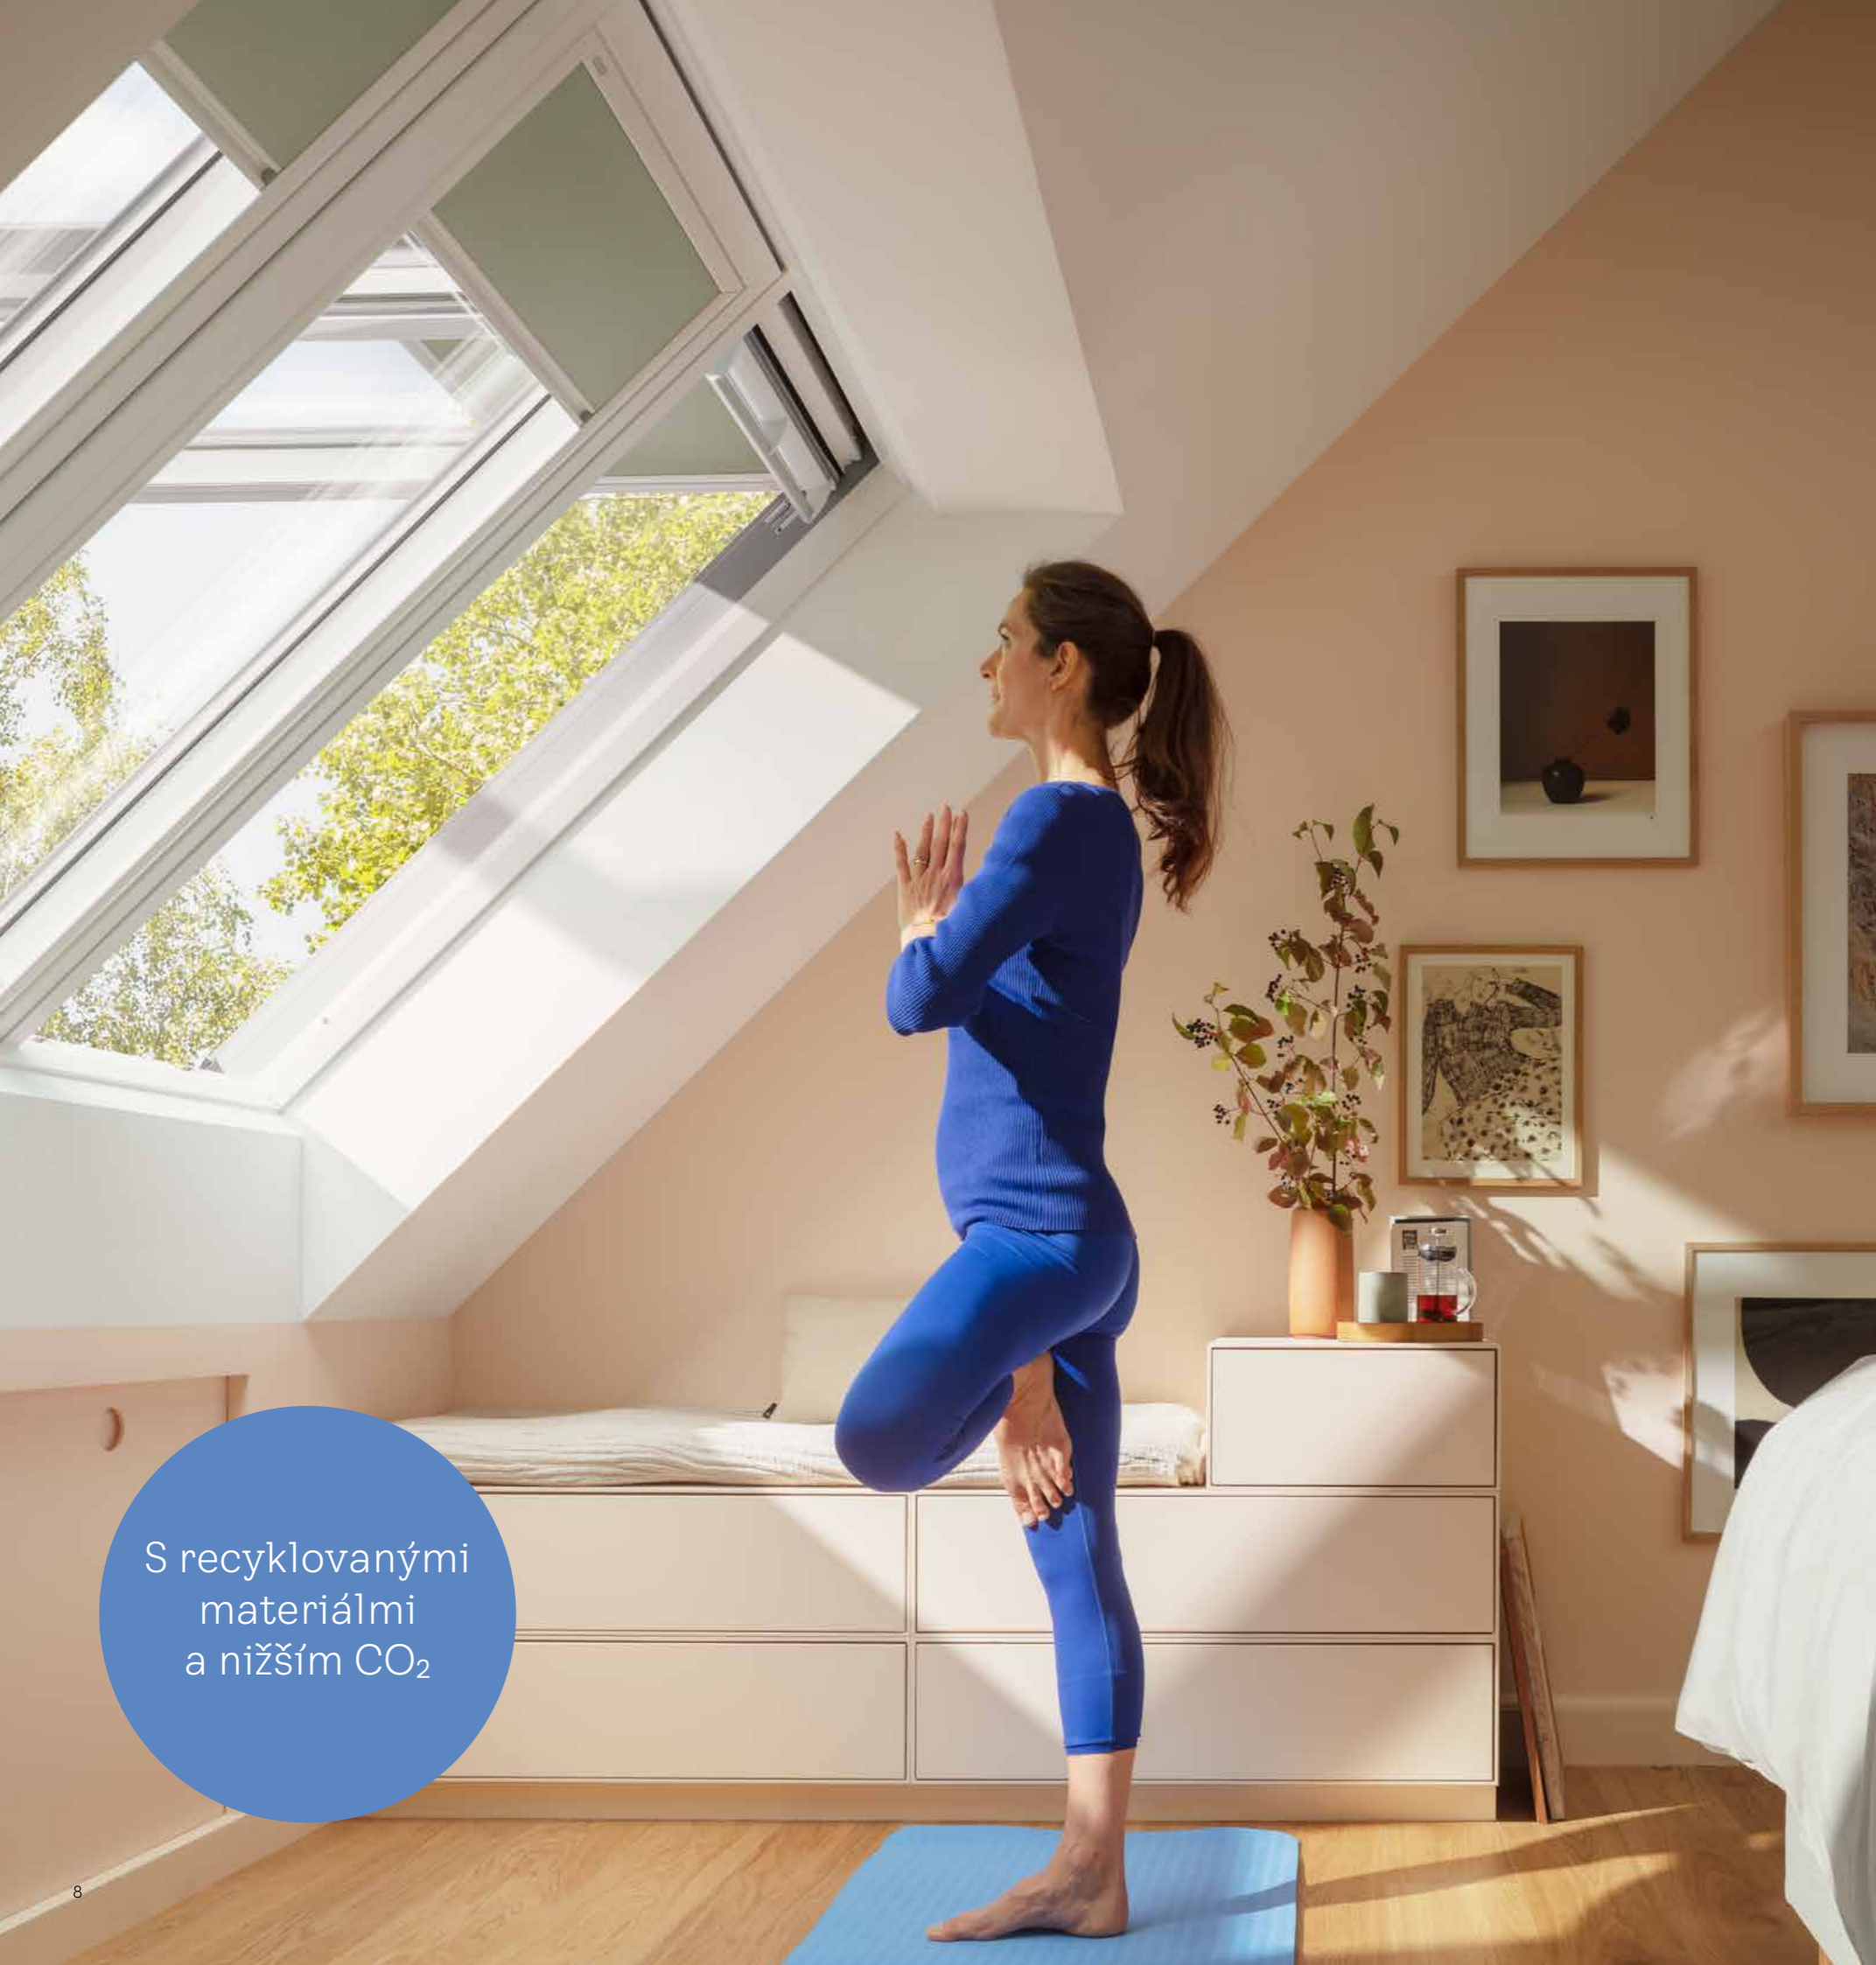

S recyklovanými
materiálmi
a nižším CO₂

Udržateľnejší vďaka dizajnu

Rolety, ktoré ti domov privedú pocit prírody

Farby roliet z našej novej kolekcie VELUX Nature prenesú pokoj a mier prírody priamo do tvojho domova.

Rolety perfektne padnú na okno a vďaka svojej vysokej kvalite ti na mnoho rokov dopredu zaistia úplnú kontrolu nad svetlom. Pokiaľ chceš využiť prednosti svojich strešných okien na maximum, sú tvojou prirodzenou voľbou.

Rolety VELUX Nature majú certifikát Standard 100 by OEKO-TEX® ((recycled)); 2276-378 DTI a vyrábajú sa predovšetkým z recyklovaných materiálov. V porovnaní s inými kolekciami preto majú iba polovičnú uhlíkovú stopu.

Pridaj sa k nám na našej ceste udržateľnosti.
Prečítaj si o kolekcii viac na strane 30.

Zatemňujúca roleta (DKY)

Zatieňovacia roleta (RFY)