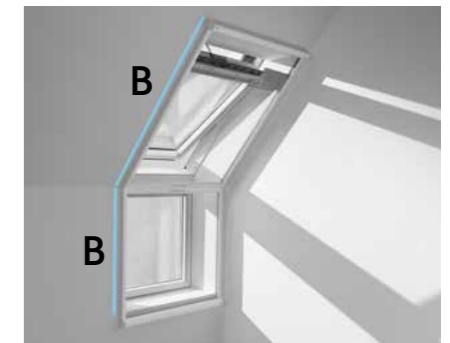

V prípade zalomeného ostenia alebo zostavy strešného okna a zvislého doplnkového okna je nevyhnutné použiť dve siete proti hmyzu a spojovací diel ZOZ 157SWL (49 € s DPH).

	A						
	0-438 mm	439-530 mm	531-640 mm	641-760 mm	761-922 mm	923-1120 mm	1121-1285 mm
0-1600 mm	ZIL BK04	ZIL CK02	ZIL FK08	ZIL MK06	ZIL PK25	ZIL SK06	ZIL UK04
	95,83 115,00	88,33 106,00	116,67 140,00	116,67 140,00	120,00 144,00	145,83 175,00	149,17 179,00
B 1601-2000 mm		ZIL CK06	ZIL FK08	ZIL MK06	ZIL PK06	ZIL SK06	ZIL UK10
		105,00 126,00	116,67 140,00	116,67 140,00	128,33 154,00	145,83 175,00	180,00 216,00
2001-2400 mm			ZIL FK08	ZIL MK10	ZIL PK10	ZIL SK10	ZIL UK10
			116,67 140,00	140,00 168,00	148,33 178,00	169,17 203,00	180,00 216,00

Ceny bez DPH
Ceny s DPH

Pre informácie o dostupnosti iných veľkostí kontaktujte zákaznícke oddelenie VELUX.