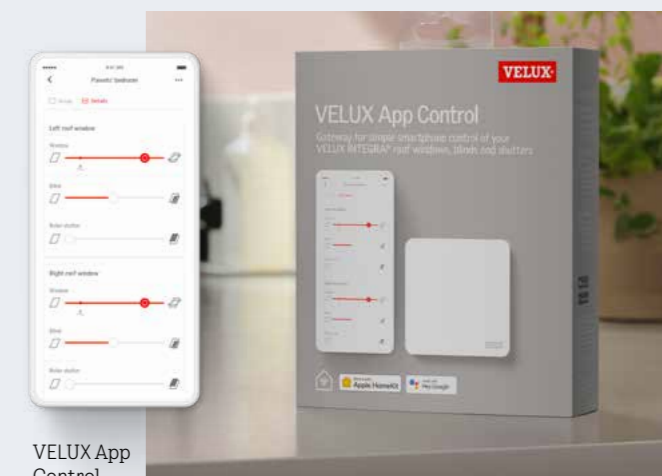

VELUX Touch

Vnútorňý komfort jednoduchým dotykom prsta

Chráň svoj domov pred poľudňajším žiarom alebo stiahni rolety na filmový večer jediným dotykovým ovládačom.

- Diaľkové ovládanie rôznych výrobkov na elektrický alebo solárny pohon v rámci domu
- Prístupný všetkým členom domácnosti
- Časovač ventilácie pre rýchle vyvetranie
- Nezávislý na Wi-Fi

KLR 300 – 136 € s DPH

VELUX App Control

Ovládaj svoje elektrické a solárne výrobky kedykoľvek a kdekoľvek.

Všetky diaľkovo ovládané rolety môžeš mať plne pod kontrolou prostredníctvom inteligentného telefónu. Stačí len prejsť prstom po displeji.

- Kompatibilné s diaľkovo ovládanými strešnými oknami, vnútornými roletami a markízami VELUX.
- Riadenie prostredníctvom aplikácie
- Možnosť osobného časovania
- Skupinové nastavenia
- Jednoduché ovládanie hlasom

KIG 300 – 130 € s DPH

VELUX App Control

VELUX ACTIVE with NETATMO

Prenechaj starosť o zdravý domov inteligentným technológiám

Systém VELUX ACTIVE s technológiou NETATMO sleduje kvalitu vzduchu v interiéri aj miestnu predpoveď počasia. Vetrание a tienenie riadi tak, aby bolo doma čo najpríjemnejšie. Napríklad v horúcich dňoch stiahne rolety ešte skôr, ako sa do nich oprie slnko.