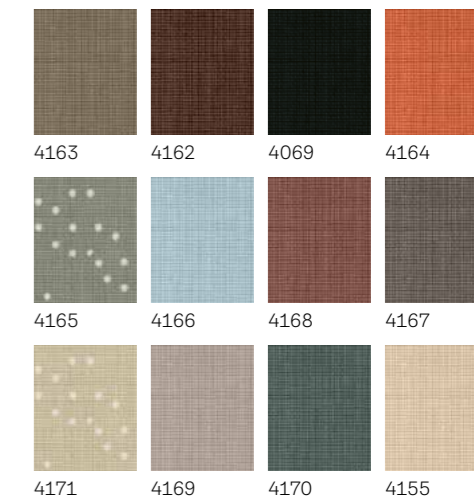

Štandard

Trend