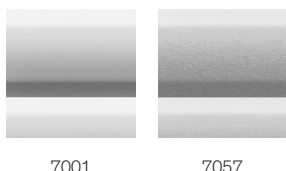

## Boje i uzorci

---

VELUX unutarnja sjenila dostupna su u širokom rasponu boja i dizajna. Međutim, nekoliko varijanti sjenila dostupno je samo u ograničenom rasponu boja. Svaka boja i dizajn imaju jedinstveni kod. Prilikom naručivanja svojih proizvoda unesite kod koji odgovara odabranoj vrsti sjenila.