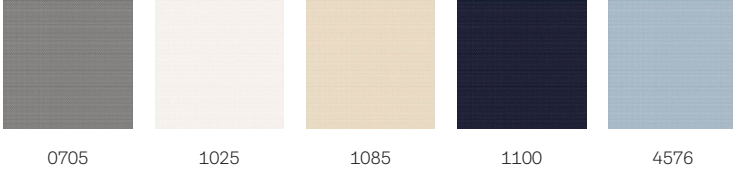

Renkler ve desenler

VELUX perdeler için çeşitli renk ve tasarım seçenekleri bulunur. Ancak birkaç perde tipi sınırlı bir renk seçeneğiyle sunulur. Her renk ve tasarım seçeneğinin kendine özel bir kodu vardır. Ürün siparişlerinizde, seçtiğiniz kodu ilgili perde modeline ekleyin.