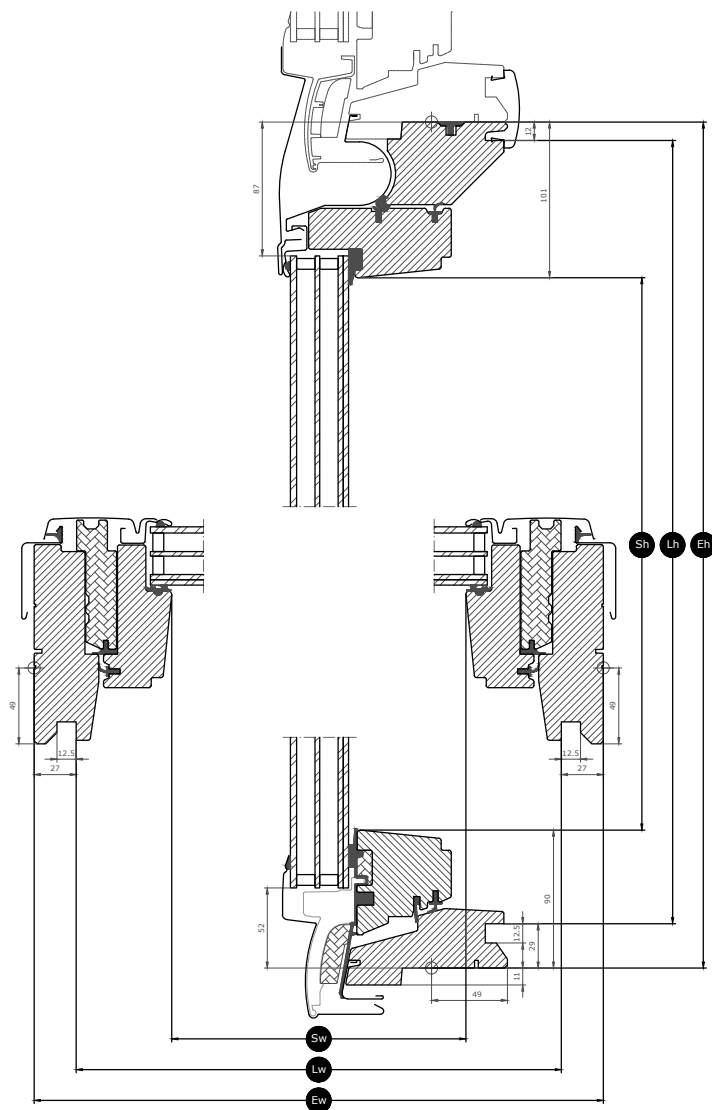

Das Zusatzelement "Dachschräge" ist feststehend (lässt sich nicht öffnen) und wird direkt unter einem VELUX Dachfenster eingebaut. In Gebäuden, in denen die Dachneigung bis zum Boden reicht, können Sie ein Dachfenster mit einem Zusatzelement "Dachschräge" erweitern, um mehr Tageslicht und eine bessere Sicht im Stehen und Sitzen zu erhalten.

Größenübersicht

Die Größenübersicht zeigt die Verfügbarkeit der verschiedenen Größen für die verschiedenen Verglasungen.

	780	942	1140	1340
920	GIL MK34	GIL PK34	GIL SK34	GIL UK34
	(0.44)	(0.56)	(0.70)	(0.85)
	□	□	□	□

Alle Abmessungen in mm. () = Effektive Lichtfläche, m² [] = Belüftungsbereich, m²

Fenstermaße

Breite		MK--	PK--	SK--	UK--
Sw	Breite, Scheiben-Lichtmaß	601	763	961	1161
Lw	Breite, Innenfutter-Nutmaß	725	887	1085	1285
Ew	Breite, Blendrahmen-Außenmaß	780	942	1140	1340