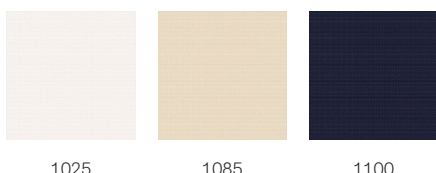

# VELUX mørklægningsgardin DKU

**VELUX®**

VELUX mørklægningsgardiner giver dig optimal mørklægningseffekt, så du kan få en god nattesøvn. VELUX mørklægningsgardiner passer perfekt til dine VELUX ovenlysvinduer; og de fås i et stort udvalg af stilfulde farver og elegante mønstre, så de kan matche din indretning. VELUX mørklægningsgardin DKU er velegnet til polyuretanvinduer af typen VES.

## Farver og mønstre

---

VELUX indvendige gardiner fås i et stort udvalg af farver og design. Nogle af vores gardinvarianter fås dog kun i et begrænset farveudvalg. Hver farve og hvert design har en unik kode. Angiv dit valg ved at føje koden til den relevante gardintype, når du bestiller dine produkter.