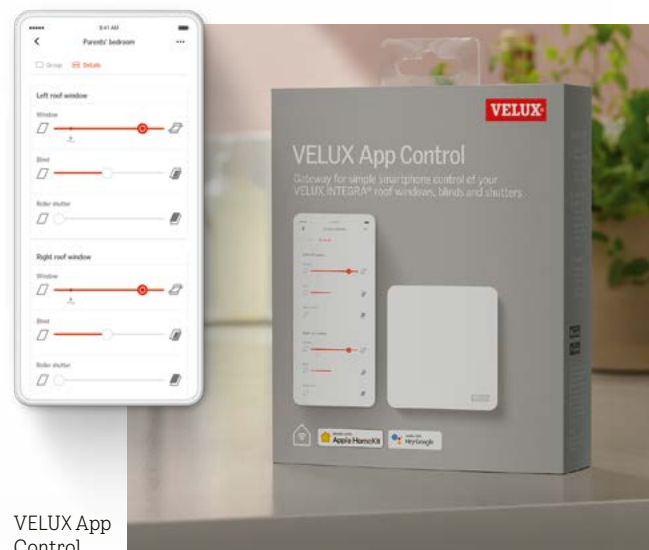

Uzlabo vidi savās mājās katru dienu ar viedo mājas kontroles sistēmu

Atklāj priekšrocības, ko sniedz VELUX tālvadības žalūziju un slēgi, apvienojumā ar viedās mājas kontroles sistēmu. Tas ir viedās kontroles risinājumu klāsts, kas ļauj viegli kontrolēt iekštelpu klimatu, vienlaikus pilnībā izbaudot dienasgaismu un svaigu gaisu.

Uzzini vairāk: www.velux.lv/produkti/vieda-maja

VELUX App Control

Kontrolē iekštelpu klimatu no jebkuras vietas

VELUX App Control ļauj tev atvērt un aizvērt jumta logus, žalūzijas, saulesargus un slēģus ar vienu pieskārienu viedtālrunim. Tāpat tu vari sagrupēt vairākus VELUX tālvadības produktus to vienotai kontrolei.

- Savietojama ar VELUX tālvadības jumta logiem, žalūzijām, saulesargiem un slēģiem
- Iespēja iestatīt personalizētu režīmu
- Viegla produktu grupēšana
- Pilnīga kontrole, izmantojot aplikāciju viedtālrunī
- Viegla vadība ar balsis kontroli
- Iebūvēta datu drošība

KIG 121 €

VELUX App Control

VELUX ACTIVE ar NETATMO

Iekštelpu klimata uzlabošana katru dienu

VELUX ACTIVE ļauj viegli kontrolēt VELUX tālvadības produktus ar viedtālruni vai balsis palīdzību no jebkuras vietas, kur atrodaties. Vari ļaut sistēmai vadīties pēc iebūvētajiem klimata sensoriem un tiešsaistes laika prognozēm, un automātiski regulēt visus VELUX tālvadības produktus, nodrošinot labāku iekštelpu klimatu tev un taviem mājniekiem.