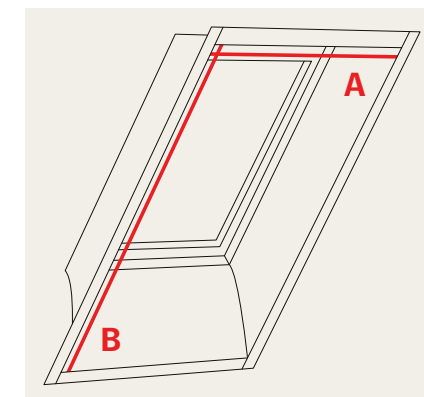

Nosaki pareizo izmēru

- Izmēri iekšējās sienas platumu (A) un augstumu (B) lai uzzinātu insektu tīkla izmēra kodu un cenu zemāk dotajā tabulā.
- Ja tev ir divi dažādi augstumi (B) vai augstums virs 2400 mm, tev nepieciešami divi insektu tīkli un viens savienojumu komplekts ZOZ 157 SWL. Jautā cenu mūsu klientu servisam.

QR kodu noskaties video www.velux.lv/ZIL, lai uzzinātu, kā veikt mērījumus un noteikt pareizo izmēru.

SVARĪGI! Insektu tīkla izmēru kodi var atšķirties no logu izmēru kodiem, tāpēc izmēri (A) un (B) un tabulā atrodi pareizo izmēra kodu zemāk pirms pasūtīšanas.

	A						
	0-438 mm	439-530 mm	531-640 mm	641-760 mm	761-922 mm	923-1120 mm	1121-1285 mm
0-1600 mm	ZIL BK04	ZIL CK02	ZIL FK08	ZIL MK06	ZIL PK25	ZIL SK06	ZIL UK04
	125	116	153	153	157	191	195
1601-2000 mm	Tikai pēc pasūtījuma	ZIL CK06	ZIL FK08	ZIL MK06	ZIL PK06	ZIL SK06	ZIL UK10
		137	153	153	168	191	235
2001-2400 mm	Tikai pēc pasūtījuma	Tikai pēc pasūtījuma	ZIL FK08	ZIL MK10	ZIL PK10	ZIL SK10	ZIL UK10
			153	183	194	221	235

Visas cenas norādītas €, iekļaujot 21% PVN.

🛒 Iegādājies tiešsaistē! www.veluxshop.lv