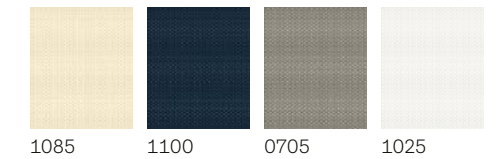

Standarta krāsas