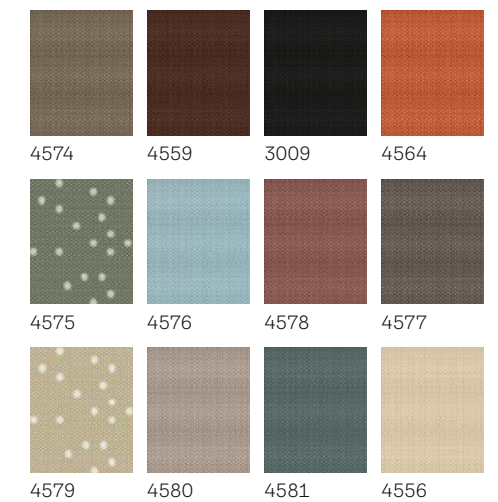

Standarta krāsas

Dizaina krāsas