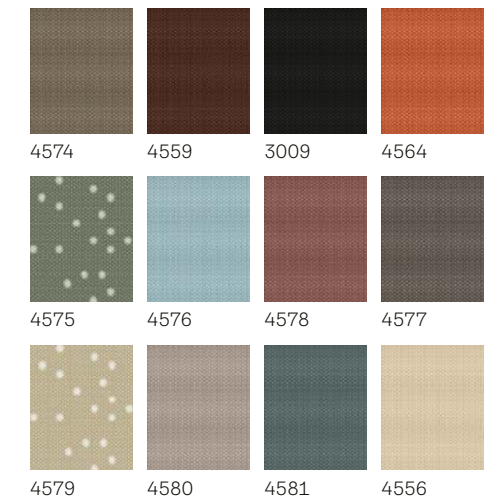

Visas cenas norādītas €, iekļaujot 21% PVN.

Iegādājies tiešsaistē!
www.veluxshop.lv

Iegādājies ruļļveida žalūzijas kopā ar saulesargu un ietaupi 10%.
Uzzini vairāk 21. lpp.

Standarta krāsas

Dizaina krāsas