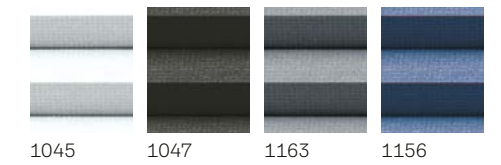

Standarta krāsas