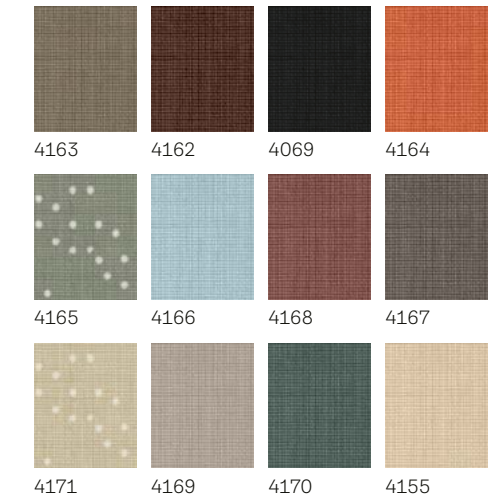

Standarta krāsas

Dizaina krāsas

! Lūdzam ņemt vērā, ka īstie krāsu toni var atšķirties no drukātajiem paraugiem.

Ruļļveida žalūzijas

Nodrošina vieglu aptumšošanu un privātumu. Lieliski piemērotas ikdienas lietošanai viesistabās.