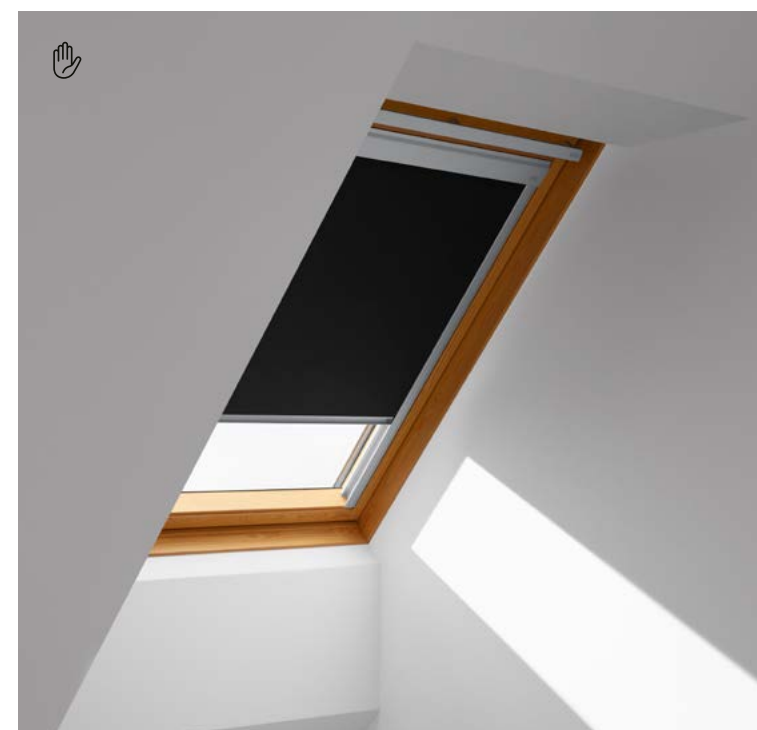

Krāsas

Standarta krāsas

Lūdzam ņemt vērā, ka īstie krāsu toni var atšķirties no drukātajiem paraugiem.

Ātra un vienkārša uzstādīšana uz iepriekš uzstādītiem kronšteinim.

Gaismu necaurlaidīgās žalūzijas vecākas paaudzes logiem

Šīs VELUX žalūzijas ir lieliska opcija, kas paredzēta jumta logiem, kas ražoti pirms 2014. gada. Piemērotas, ja vēlies vecās žalūzijas nomainīt pret jaunām par draudzīgu cenu.

- Pilnīgs aptumšojums
- Integrētās sānu slīdes vienmērīgai darbībai
- Paredzētas VELUX jumta logiem, kas ražoti pirms 2014. gada
- Pieejamas 4 krāsās

		Jumta loga izmēra kods													
		CK02	CK04	FK04	FK06	FK08	MK04	MK06	MK08	MK10	PK06	PK08	SK06	SK08	
Veids		C02	C04	F04	F06	F08	M04	M06	M08	M10	P06	P08	S06	S08	
Rokas vadība	DBL	58	63	68	73	-	71	76	82	92	84	92	95	99	

Visas cenas norādītas €, iekļaujot 21% PVN.

Iegādājies tiešsaistē!
www.veluxshop.lv