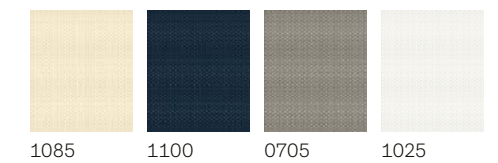

Standarta krāsas