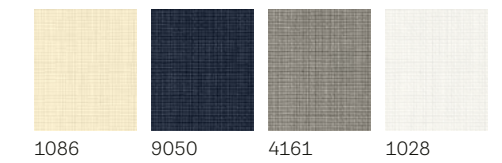

Standarta krāsas