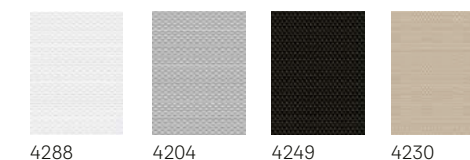

Visas cenas norādītas €, iekļaujot 21% PVN.

Iegādājies tiešsaistē!
www.veluxshop.lv

Krāsas

Standarta krāsas

Lūdzam ņemt vērā, ka īstie krāsu toni var atšķirties no drukātajiem paraugiem.

Ātra un vienkārša uzstādīšana uz iepriekš uzstādītiem kronšteinim.