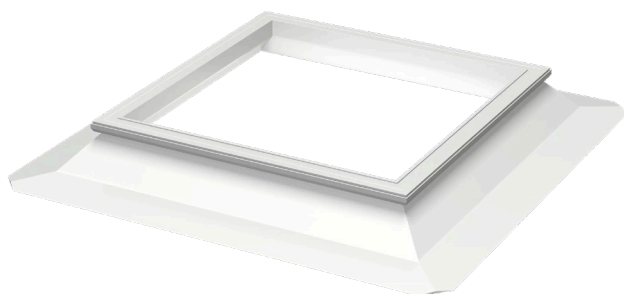

Neotevíravý světlík pro ploché střechy VELUX CFJ, 15 cm

VELUX®

Pevná kupole VELUX je jednoduché řešení přivedení denního světla pro neobydlené místnosti nebo budovy, jako jsou malé výrobní továrny, autoservisy nebo sklady. Lze upravit na otvíravé řešení pomocí „rámu pro výměnu za ventilační jednotku“ ZCJ 1210.

- Tři různé velikosti základny vyhoví potřebám zákazníků nebo místních podmínek.
- Kupole VELUX je dodávána s několika velkými součástmi kvůli snadné a pohodlné montáži.
- Díky pevnému obalu máte jistotu, že vaše kupole VELUX bezpečně dorazí na místo bez poškození.
- Stejně jako všechny ostatní produkty VELUX se kupole VELUX vyznačují jednoduchým procesem objednávky, řadou dodávaných náhradních dílů a spolehlivým záruční a poprodejním servisem.
- Přidáním ventilace do neotevíravé kupole VELUX jednoduchým způsobem zlepšíte vnitřní klima.
- Přidáním ochrany proti pádu zajistíte bezpečnější pracovní prostředí na střeše a zabráníte případnému vloupání.
- Stejně jako všechny ostatní produkty VELUX jsou kupole VELUX důkladně testovány, takže máte jistotu, že splňují ty nejvyšší standardy bezpečnosti a výkonu.