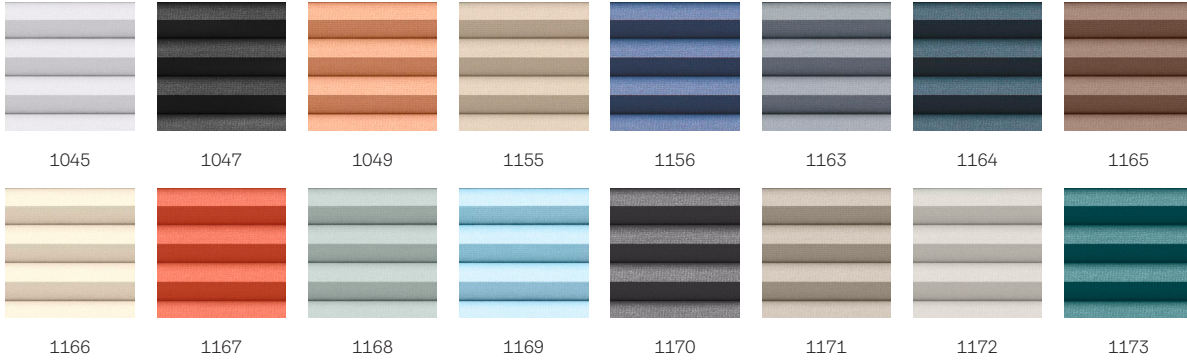

VELUX tam karartma enerji plise perde FHC

VELUX®

VELUX tam karartma enerji plise perde, tam karartmanın tüm avantajlarını sunarken enerji verimliliğini de artırır. Çift katlı plise karartma kumaşı, yalıtım performansını yükselten alüminyum petek yapısıyla tasarlanmıştır. Yenilikçi "kayar" tasarımı sayesinde, perdeyi karartma, mahremiyet veya ışık kontrolü için çatı penceresi üzerinde dilediğiniz konuma yerleştirebilirsiniz.

Renkler ve desenler

VELUX perdeler için çeşitli renk ve tasarım seçenekleri bulunur. Ancak birkaç perde tipi sınırlı bir renk seçeneğiyle sunulur. Her renk ve tasarım seçeneğinin kendine özel bir kodu vardır. Ürün siparişlerinizde, seçtiğiniz kodu ilgili perde modeline ekleyin.