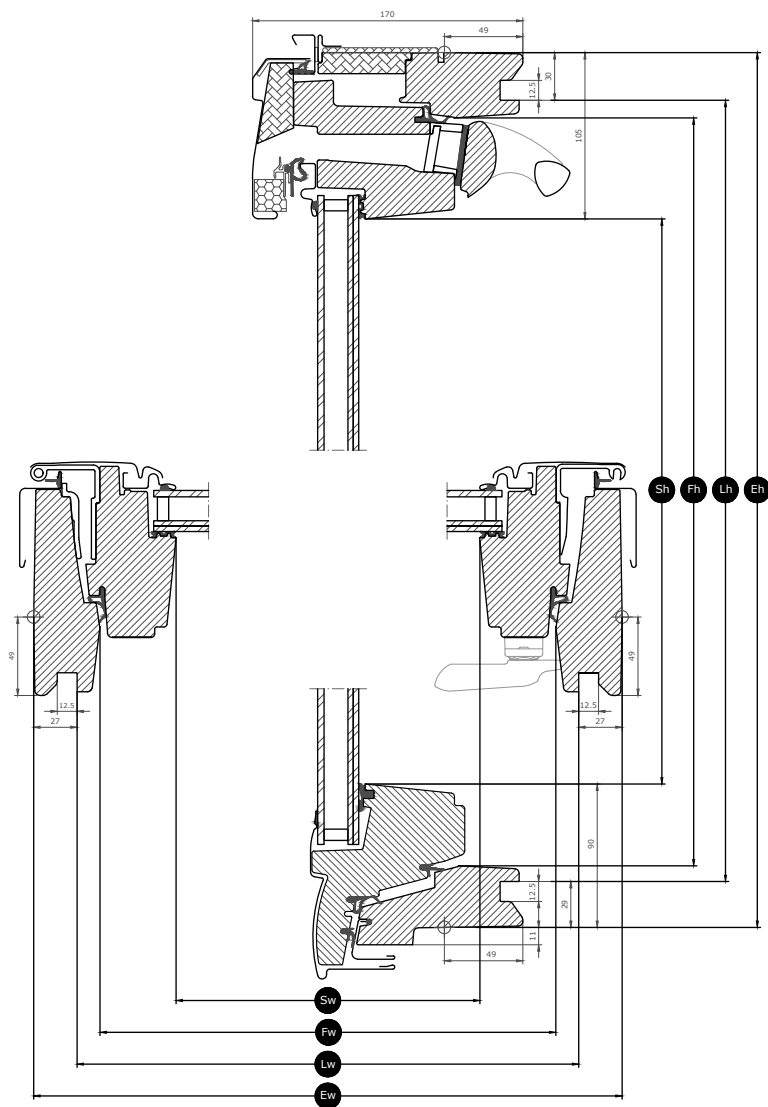

Afmetingen doorsneden

Houd er rekening mee dat het zicht op de dwarsdoorsnede van onder naar boven is.

Breedte		CK--	FK--
Sw	Breedte raam	371	481
Lw	Afstand tussen groeven interieurafwerking, breedte	495	605
Ew	Externe breedte kozijn	550	660

Hoogte		--04	--06
Sh	Openingshoogte draaiend gedeelte	784	984
Lh	Afstand tussen groeven interieurafwerking, hoogte	919	1119
Eh	Externe hoogte kozijn	978	1178