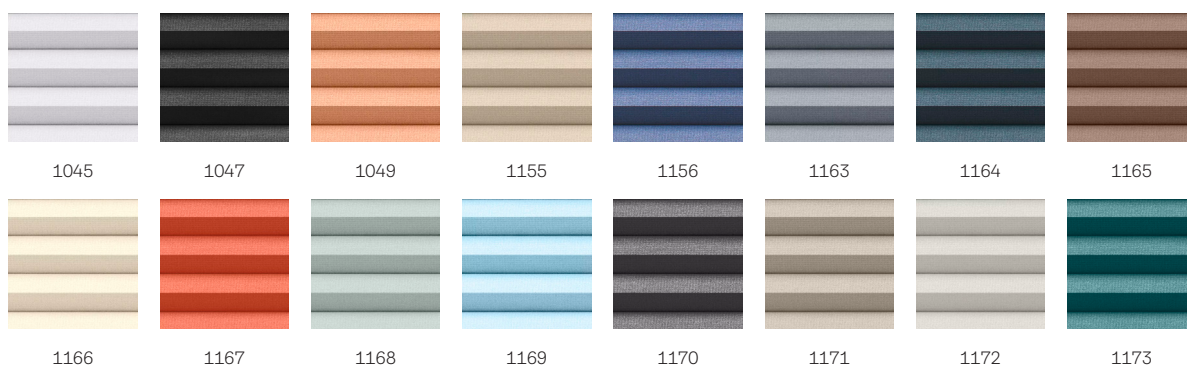

# VELUX' mørkleggende plissegardin FHC

**VELUX®**

VELUX' mørkleggende plissegardiner gjør huset mer energieffektivt, samtidig som du får alle fordelene med mørklegging. Den dobbeltplisserte mørkleggingsduken har en bikubestruktur i aluminium som forbedrer isolasjonen. Den er fleksibel og gjør at du kan plassere gardinen hvor som helst i takvinduet for å mørklegge, hindre innsyn eller regulere lysmengden.

## Farger og mønstre

---

VELUX innvendige gardiner er tilgjengelige i et bredt spekter farger og design. Imidlertid er noen av gardinene bare tilgjengelige i et begrenset utvalg av farger. Hvert farge- og designalternativ har en unik kode. Tilføy ønsket kode til den aktuelle gardintypen når du bestiller produkter.