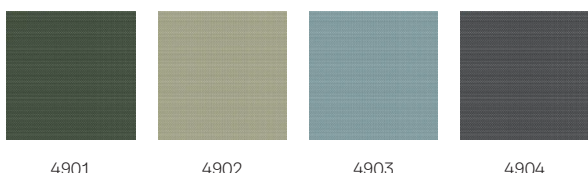

# VELUX mørklægningsgardin DKY

**VELUX®**

VELUX mørklægningsgardinet giver dig optimal mørklægning, så du kan få en god nattesøvn. Gardinet lukker helt af for lyset, så du kan opnå totalt mørke både dag og nat. Det er primært fremstillet af genanvendelsesmaterialer, så dets CO<sub>2</sub>-aftryk reduceres sammenlignet med andre kollektioner, hvilket giver det et mere naturvenligt design. Det slanke design sikrer nem betjening og et stilfuldt udseende. VELUX mørklægningsgardiner passer perfekt til dine VELUX ovenlysvinduer. Stoffet fås i fire forskellige naturinspirerede farver, der skaber en fredfyldt og rolig stemning i dit hjem.

## Farver og mønstre

---

VELUX indvendige gardiner fås i et stort udvalg af farver og design. Nogle af vores gardinvarianter fås dog kun i et begrænset farveudvalg. Hver farve og hvert design har en unik kode. Angiv dit valg ved at føje koden til den relevante gardintype, når du bestiller dine produkter.