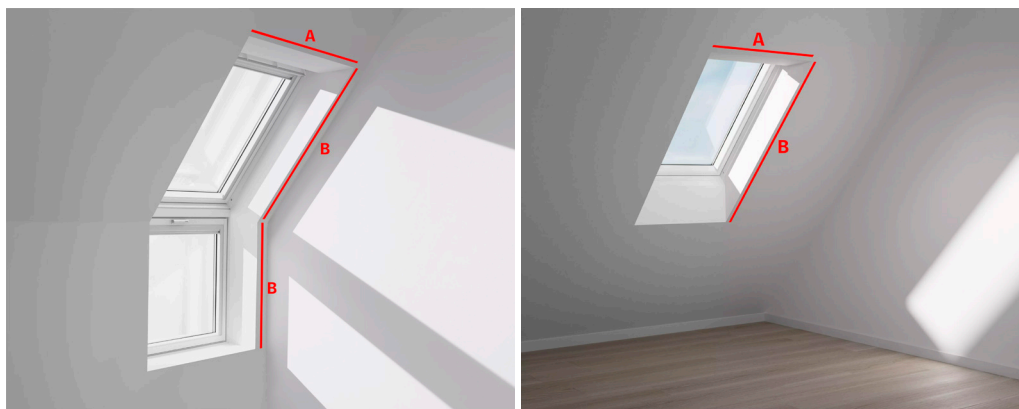

## Upute za upravljanje

---

**VAŽNO:** Šifre veličine komarnika mogu se razlikovati od šifre veličine prozora. Stoga izmjerite unutarnju širinu zida (A) i visinu (B) kada tražite šifru veličine. Ako imate dvije visine (B) ili visine iznad 2.400 mm – potrebna su dva komarnika i jedan komplet spojnica ZOZ 157 SWL.