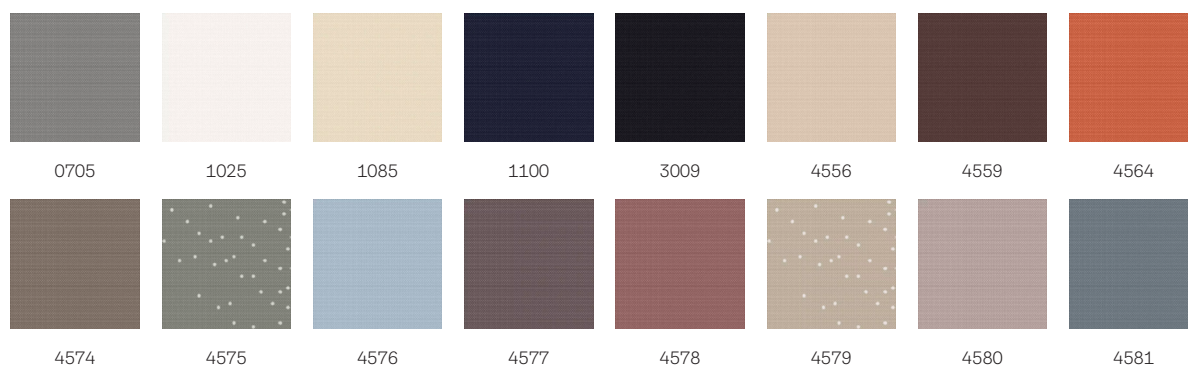

## Színek és minták

---

A VELUX belső árnyékolók számtalan színben és kialakításban kaphatók. Néhány árnyékoló azonban csak korlátozott színválasztékban érhető el. Minden szín és kialakítás egyedi kóddal rendelkezik. A termék megrendelésekor kérjük add meg az adott árnyékoló típusához tartozó kódot.