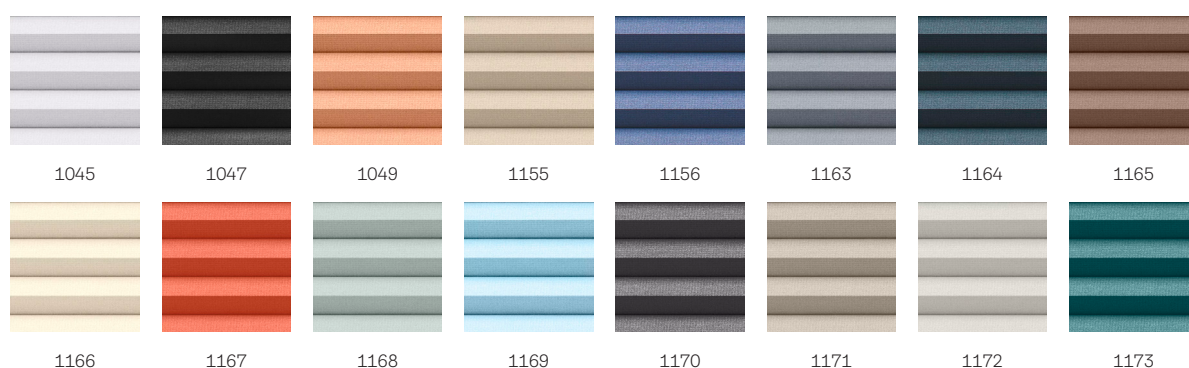

Roleta energooszczędna zaciemniająca VELUX FHC

VELUX®

Energooszczędne rolety zaciemniająco-plisowane VELUX poprawiają właściwości cieplne w domu i jednocześnie podnoszą jakość snu. Podwójnie plisowana tkanina zaciemniająca ma strukturę aluminiowego plastra miodu, co poprawia jej właściwości izolacyjne. Z kolei innowacyjna konstrukcja niewymagająca mocowania do górnej lub dolnej części skrzydła okiennego pozwala na swobodną regulację położenia rolety w oknie dachowym, która zapewnia zaciemnienie, prywatność lub regulację ilości światła. Rolety VELUX z białymi prowadnicami doskonale pasują do białych okien dachowych VELUX.

Kolory i wzory

Rolety wewnętrzne VELUX są dostępne w wielu różnych kolorach i wzorach. Kilka wariantów rolet jest jednak dostępnych wyłącznie w ograniczonej gamie kolorystycznej. Każdy kolor i wzór ma unikalny kod. Przy zamawianiu produktów dodaj wybrany kod do odpowiedniego typu rolety.