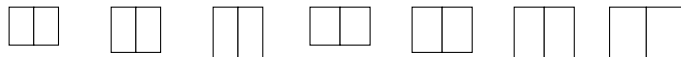

Fenster, Aluminium grau + Eindeckrahmen, Aluminium schwarz

	MK06 78x118	MK08 78x140	MK10 78x160	PK06 94x118	PK08 94x140	PK10 94x160	SK10 114x160	Lieferzeit AT