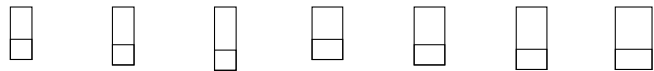

Bestellbeispiel

Für Lichtlösung LICHTBAND mit Klappflügel Fenster (Polyurethan), schwarzer Aussenabdeckung, Grösse MK08, Thermo 2 Plus-Verglasung und Eindeckrahmen für GSE IN-ROOF-System (www.gseintegration.com).

Wichtig: Für den vollständigen Einbau benötigen Sie 1x das First-Hauptblech sowie 2x Adapterplatte links und rechts für VELUX ODL. Die Artikel müssen über GSE Integration bestellt werden.

Anzahl	Produkt	Bezeichnung
1	GPU MK08 0586*	Dachfenster, Aluminium schwarz¹
1	GIU MK34 0566*	Untenelement, Aluminium schwarz¹
1	ODL MK08 2500	Eindeckrahmen, Aluminium schwarz¹, inkl. Wärmedämmrahmen-Set BDX
1	ODL WK34 050001*	Eindeckrahmen Verlängerungsteile, Aluminium schwarz¹
1	BDX WK34 2000	Wärmedämmrahmen-Set für unteres Fenster

Fenster + Eindeckrahmen Aluminium grau

MK06	MK08	MK10	PK06	PK08	PK10	SK10	Lieferzeit
78x118/92	78x140/92	78x160/92	94x118/92	94x140/92	94x160/92	114x160/92	AT

Schwingflügel Fenster

GGU 0086	Thermo 2 Plus, Aluminium grau²	MK06	MK08	MK10	PK06	PK08	PK10	SK10	Lieferzeit
		1163.-	1268.-	1459.-	1226.-	1480.-	1638.-	1744.-*	2/10³

Klappflügel Fenster

GPU 0086	Thermo 2 Plus, Aluminium grau²	MK06	MK08	MK10	PK06	PK08	PK10	SK10	Lieferzeit
		1509.-	1614.-	1805.-	1572.-	1826.-	1984.-	2090.-	2/10⁴

Fenster: Eindeckrahmen/Dämm- und Anschluss-Set

ODL 2000	Aluminium grau² für GSE, inkl. Wärmedämmrahmen-Set BDX	249.-	265.-	284.-	273.-	284.-	301.-	313.-	25
Untenelement		MK34	MK34	MK34	PK34	PK34	PK34	SK34	
GIU 0066	Thermo 2, Aluminium grau²	867.-	867.-	867.-	982.-	982.-	982.-	1079.-	10
Untenelement: Eindeckrahmen/Dämm- und Anschluss-Set		WK34	WK34	WK34	WK34	WK34	WK34	WK34	
ODL 000001	Aluminium grau² für GSE	221.-	221.-	221.-	221.-	221.-	221.-	221.-	25
BDX 2000	Wärmedämmrahmen-Set	43.-	43.-	43.-	43.-	43.-	43.-	43.-	6

* Bitte beachten Sie, dass die Artikel als Sonderanfertigung bestellt und produziert werden.

Alle Preise exkl. MWST

¹ RAL 7043

² RAL 9005

³ Die Grössen MK10 und PK08 haben eine Lieferzeit von 10 AT.

⁴ Die Grössen MK10, PK08 und SK10 haben eine Lieferzeit von 10 AT.