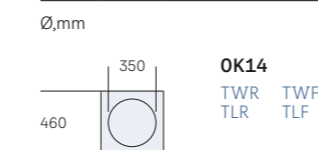

Sun tunnel Ø 350