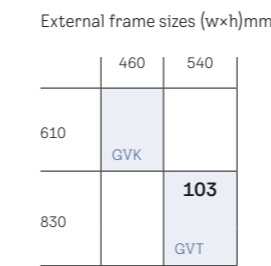

Cold room roof windows