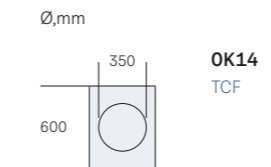

Flat roof sun tunnel Ø 350